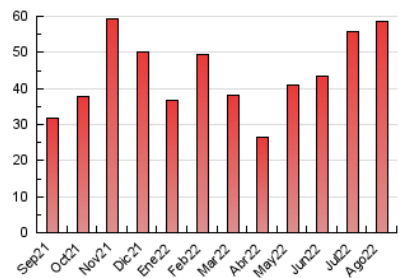

CANFALI
marina alta
Desde 1976

1. Cifras totales y promedios (Nacional)

MES - AÑO	NAVEGADORES UNICOS	VISITAS	PAGINAS
Agosto - 2022	25.027	40.710	58.627
PROMEDIO DIARIO	1.186	1.313	1.891
PROMEDIO LUNES-VIERNES	1.209	1.342	1.906
PROMEDIO SABADO-DOMINGO	1.121	1.232	1.848
PAGINAS / VISITAS	1,44		
DURACION MEDIA VISITAS		0:00:48	
DURACION MEDIA PAGINAS		0:01:49	

2. Secciones (Nacional)

	PAGINAS	%
HOME	1.444	2.46 %
RESTO	57.183	97.54 %

3. Por día del mes (Nacional)

Día	N. únicos	Visitas	Páginas	Día	N. únicos	Visitas	Páginas	Día	N. únicos	Visitas	Páginas
1	478	531	809	11	971	1.062	1.548	21	1.225	1.328	2.411
2	395	432	677	12	1.004	1.107	1.520	22	1.122	1.226	1.973
3	983	1.085	1.468	13	832	887	1.253	23	1.494	1.606	2.698
4	627	686	992	14	1.795	2.080	2.886	24	1.081	1.167	1.686
5	679	738	1.091	15	2.890	3.552	4.898	25	3.265	3.512	4.495
6	842	880	1.286	16	2.539	2.927	4.167	26	1.485	1.598	2.287
7	638	698	1.170	17	721	822	1.394	27	1.272	1.378	1.933
8	1.562	1.697	2.304	18	496	563	890	28	1.804	2.009	2.838
9	1.009	1.081	1.461	19	795	890	1.317	29	1.626	1.754	2.242
10	695	762	1.137	20	560	594	1.010	30	714	773	1.117
								31	1.170	1.285	1.669

4. Gráficas (Nacional)

4.1 Por día de la semana (promedio)

N. únicos / Visitas (x 100)

Páginas (x 100)

4.2 Por franja horaria (promedio)

Visitas_ (x 1000)

Páginas (x 1000)

4.3 Por meses

N. únicos / Visitas (x 1000)

Páginas (x 1000)

5. Observaciones

Este Medio Electrónico de Comunicación ha sido medido por la herramienta Google Analytics de Google (Universal Analytics)

6. Definiciones básicas (Para más información ver Normas Técnicas para el Control de los Medios Electrónicos de Comunicación)