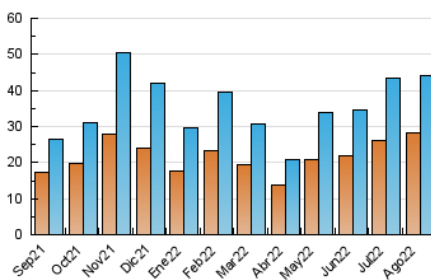

4.3 Por meses

N. únicos / Visitas (x 1000)