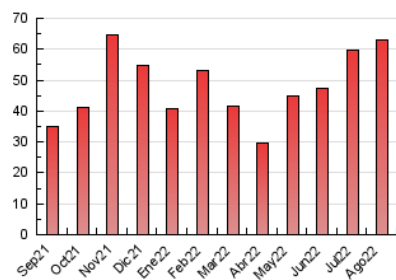

Páginas (x 1000)