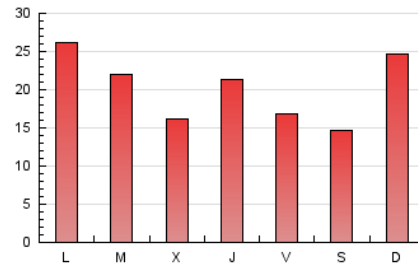

CAN FALI
marina alta
Desde 1976

1. Cifras totales y promedios (Nacional e Internacional)

MES - AÑO	NAVEGADORES UNICOS	VISITAS	PAGINAS
Agosto - 2022	28.071	44.146	63.170
PROMEDIO DIARIO	1.292	1.424	2.038
PROMEDIO LUNES-VIERNES	1.320	1.457	2.062
PROMEDIO SABADO-DOMINGO	1.214	1.329	1.968
PAGINAS / VISITAS	1,43		
DURACION MEDIA VISITAS	0:00:47		
DURACION MEDIA PAGINAS	0:01:48		

2. Secciones (Nacional e Internacional)

	PAGINAS	%
HOME	1.620	2.56 %
RESTO	61.550	97.44 %

3. Por día del mes (Nacional e Internacional)

Día	N. únicos	Visitas	Páginas	Día	N. únicos	Visitas	Páginas	Día	N. únicos	Visitas	Páginas
1	530	583	874	11	1.054	1.151	1.698	21	1.294	1.400	2.508
2	446	485	742	12	1.116	1.221	1.658	22	1.206	1.312	2.072
3	1.055	1.158	1.560	13	910	968	1.354	23	1.647	1.768	2.921
4	683	743	1.090	14	1.932	2.228	3.068	24	1.202	1.289	1.849
5	736	795	1.153	15	3.112	3.807	5.263	25	3.430	3.679	4.721
6	913	954	1.384	16	2.755	3.157	4.486	26	1.643	1.764	2.517
7	697	759	1.251	17	828	933	1.578	27	1.395	1.506	2.073
8	1.718	1.859	2.493	18	570	640	1.011	28	1.952	2.162	3.024
9	1.134	1.209	1.613	19	879	976	1.420	29	1.779	1.909	2.415
10	771	842	1.270	20	617	651	1.080	30	795	855	1.207
								31	1.265	1.383	1.817

4. Gráficas (Nacional e Internacional)

4.1 Por día de la semana (promedio)

N. únicos / Visitas (x 100)

Páginas (x 100)

4.2 Por franja horaria (promedio)

Visitas_ (x 1000)

Páginas (x 1000)

4.3 Por meses