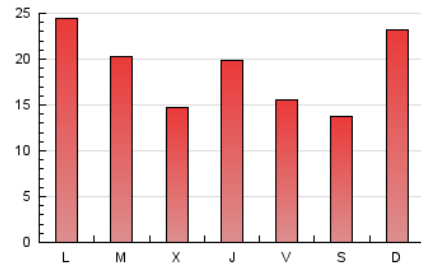

CANFALI
marina alta
Desde 1976

1. Cifras totales y promedios (Nacional)

MES - AÑO	NAVEGADORES UNICOS	VISITAS	PAGINAS
Agosto - 2022	25.027	40.710	58.627
PROMEDIO DIARIO	1.186	1.313	1.891
PROMEDIO LUNES-VIERNES	1.209	1.342	1.906
PROMEDIO SABADO-DOMINGO	1.121	1.232	1.848
PAGINAS / VISITAS	1,44		
DURACION MEDIA VISITAS		0:00:48	
DURACION MEDIA PAGINAS		0:01:49	

2. Secciones (Nacional)

	PAGINAS	%
HOME	1.444	2.46 %
RESTO	57.183	97.54 %

3. Por día del mes (Nacional)

Día	N. únicos	Visitas	Páginas	Día	N. únicos	Visitas	Páginas	Día	N. únicos	Visitas	Páginas
1	478	531	809	11	971	1.062	1.548	21	1.225	1.328	2.411
2	395	432	677	12	1.004	1.107	1.520	22	1.122	1.226	1.973
3	983	1.085	1.468	13	832	887	1.253	23	1.494	1.606	2.698
4	627	686	992	14	1.795	2.080	2.886	24	1.081	1.167	1.686
5	679	738	1.091	15	2.890	3.552	4.898	25	3.265	3.512	4.495
6	842	880	1.286	16	2.539	2.927	4.167	26	1.485	1.598	2.287
7	638	698	1.170	17	721	822	1.394	27	1.272	1.378	1.933
8	1.562	1.697	2.304	18	496	563	890	28	1.804	2.009	2.838
9	1.009	1.081	1.461	19	795	890	1.317	29	1.626	1.754	2.242
10	695	762	1.137	20	560	594	1.010	30	714	773	1.117
								31	1.170	1.285	1.669

4. Gráficas (Nacional)

4.1 Por día de la semana (promedio)

N. únicos / Visitas (x 100)

Páginas (x 100)

4.2 Por franja horaria (promedio)

Visitas_ (x 1000)

Páginas (x 1000)

4.3 Por meses