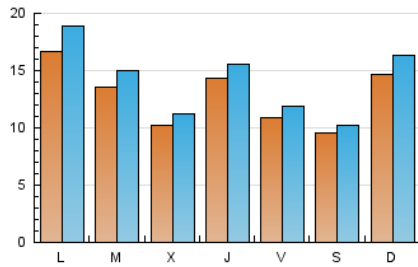

CAN FALI
marina alta
Desde 1976

1. Cifras totales y promedios (Nacional e Internacional)

MES - AÑO	NAVEGADORES UNICOS	VISITAS	PAGINAS
Agosto - 2022	28.071	44.146	63.170
PROMEDIO DIARIO	1.292	1.424	2.038
PROMEDIO LUNES-VIERNES	1.320	1.457	2.062
PROMEDIO SABADO-DOMINGO	1.214	1.329	1.968
PAGINAS / VISITAS	1,43		
DURACION MEDIA VISITAS	0:00:47		
DURACION MEDIA PAGINAS	0:01:48		

2. Secciones (Nacional e Internacional)

	PAGINAS	%
HOME	1.620	2.56 %
RESTO	61.550	97.44 %

3. Por día del mes (Nacional e Internacional)

Día	N. únicos	Visitas	Páginas	Día	N. únicos	Visitas	Páginas	Día	N. únicos	Visitas	Páginas
1	530	583	874	11	1.054	1.151	1.698	21	1.294	1.400	2.508
2	446	485	742	12	1.116	1.221	1.658	22	1.206	1.312	2.072
3	1.055	1.158	1.560	13	910	968	1.354	23	1.647	1.768	2.921
4	683	743	1.090	14	1.932	2.228	3.068	24	1.202	1.289	1.849
5	736	795	1.153	15	3.112	3.807	5.263	25	3.430	3.679	4.721
6	913	954	1.384	16	2.755	3.157	4.486	26	1.643	1.764	2.517
7	697	759	1.251	17	828	933	1.578	27	1.395	1.506	2.073
8	1.718	1.859	2.493	18	570	640	1.011	28	1.952	2.162	3.024
9	1.134	1.209	1.613	19	879	976	1.420	29	1.779	1.909	2.415
10	771	842	1.270	20	617	651	1.080	30	795	855	1.207
								31	1.265	1.383	1.817

4. Gráficas (Nacional e Internacional)

4.1 Por día de la semana (promedio)

N. únicos / Visitas (x 100)

Páginas (x 100)

4.2 Por franja horaria (promedio)

Visitas_ (x 1000)

Páginas (x 1000)

4.3 Por meses