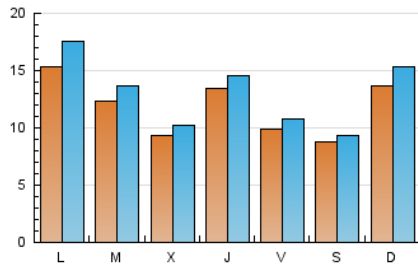

CANFALI
marina alta
Desde 1976

1. Cifras totales y promedios (Nacional)

MES - AÑO	NAVEGADORES UNICOS	VISITAS	PAGINAS
Agosto - 2022	25.027	40.710	58.627
PROMEDIO DIARIO	1.186	1.313	1.891
PROMEDIO LUNES-VIERNES	1.209	1.342	1.906
PROMEDIO SABADO-DOMINGO	1.121	1.232	1.848
PAGINAS / VISITAS	1,44		
DURACION MEDIA VISITAS		0:00:48	
DURACION MEDIA PAGINAS		0:01:49	

2. Secciones (Nacional)

	PAGINAS	%
HOME	1.444	2.46 %
RESTO	57.183	97.54 %

3. Por día del mes (Nacional)

Día	N. únicos	Visitas	Páginas	Día	N. únicos	Visitas	Páginas	Día	N. únicos	Visitas	Páginas
1	478	531	809	11	971	1.062	1.548	21	1.225	1.328	2.411
2	395	432	677	12	1.004	1.107	1.520	22	1.122	1.226	1.973
3	983	1.085	1.468	13	832	887	1.253	23	1.494	1.606	2.698
4	627	686	992	14	1.795	2.080	2.886	24	1.081	1.167	1.686
5	679	738	1.091	15	2.890	3.552	4.898	25	3.265	3.512	4.495
6	842	880	1.286	16	2.539	2.927	4.167	26	1.485	1.598	2.287
7	638	698	1.170	17	721	822	1.394	27	1.272	1.378	1.933
8	1.562	1.697	2.304	18	496	563	890	28	1.804	2.009	2.838
9	1.009	1.081	1.461	19	795	890	1.317	29	1.626	1.754	2.242
10	695	762	1.137	20	560	594	1.010	30	714	773	1.117
								31	1.170	1.285	1.669

4. Gráficas (Nacional)

4.1 Por día de la semana (promedio)

N. únicos / Visitas (x 100)

Páginas (x 100)

4.2 Por franja horaria (promedio)

Visitas_ (x 1000)

Páginas (x 1000)

4.3 Por meses