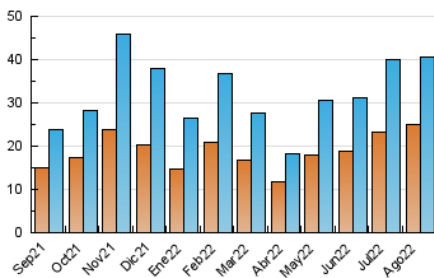

2. Secciones (Nacional)

	PAGINAS	%
HOME	1.444	2.46 %
RESTO	57.183	97.54 %

3. Por día del mes (Nacional)

Día	N. únicos	Visitas	Páginas	Día	N. únicos	Visitas	Páginas	Día	N. únicos	Visitas	Páginas
1	478	531	809	11	971	1.062	1.548	21	1.225	1.328	2.411
2	395	432	677	12	1.004	1.107	1.520	22	1.122	1.226	1.973
3	983	1.085	1.468	13	832	887	1.253	23	1.494	1.606	2.698
4	627	686	992	14	1.795	2.080	2.886	24	1.081	1.167	1.686
5	679	738	1.091	15	2.890	3.552	4.898	25	3.265	3.512	4.495
6	842	880	1.286	16	2.539	2.927	4.167	26	1.485	1.598	2.287
7	638	698	1.170	17	721	822	1.394	27	1.272	1.378	1.933
8	1.562	1.697	2.304	18	496	563	890	28	1.804	2.009	2.838
9	1.009	1.081	1.461	19	795	890	1.317	29	1.626	1.754	2.242
10	695	762	1.137	20	560	594	1.010	30	714	773	1.117
								31	1.170	1.285	1.669

4. Gráficas (Nacional)

4.1 Por día de la semana (promedio)

N. únicos / Visitas (x 100)

Páginas (x 100)

4.2 Por franja horaria (promedio)

Visitas_ (x 1000)

Páginas (x 1000)

4.3 Por meses

N. únicos / Visitas (x 1000)

Páginas (x 1000)

5. Observaciones

Este Medio Electrónico de Comunicación ha sido medido por la herramienta Google Analytics de Google (Universal Analytics)

6. Definiciones básicas (Para más información ver Normas Técnicas para el Control de los Medios Electrónicos de Comunicación)

Visita:

Una secuencia ininterrumpida de páginas servidas a un usuario válido. Si dicho usuario no realiza peticiones de páginas en un periodo de tiempo (30 min) la siguiente petición constituirá el inicio de una nueva visita.