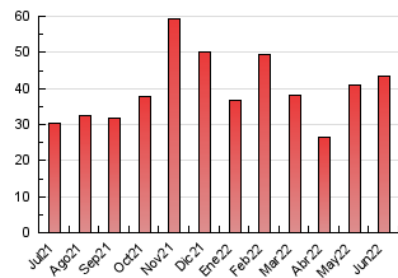

Páginas (x 1000)