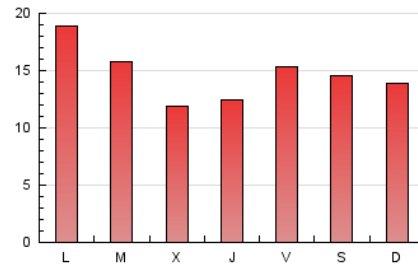

CANFALI
marina alta
Desde 1976

1. Cifras totales y promedios (Nacional)

MES - AÑO	NAVEGADORES UNICOS	VISITAS	PAGINAS
Junio - 2022	18.891	31.238	43.557
PROMEDIO DIARIO	961	1.041	1.452
PROMEDIO LUNES-VIERNES	978	1.061	1.462
PROMEDIO SABADO-DOMINGO	913	987	1.425
PAGINAS / VISITAS	1,39		
DURACION MEDIA VISITAS	0:00:46		
DURACION MEDIA PAGINAS	0:01:57		

2. Secciones (Nacional)

	PAGINAS	%
HOME	1.252	2.87 %
RESTO	42.305	97.13 %

3. Por día del mes (Nacional)

Día	N. únicos	Visitas	Páginas	Día	N. únicos	Visitas	Páginas	Día	N. únicos	Visitas	Páginas
1	1.043	1.136	1.502	11	1.251	1.334	1.844	21	1.382	1.506	2.067
2	1.075	1.167	1.585	12	1.002	1.063	1.536	22	758	815	1.211
3	702	756	1.010	13	1.400	1.549	2.203	23	649	707	1.042
4	829	905	1.245	14	750	856	1.294	24	646	698	1.104
5	718	759	1.049	15	715	768	1.103	25	586	680	1.203
6	719	789	1.141	16	1.060	1.149	1.622	26	791	863	1.261
7	1.165	1.255	1.653	17	890	977	1.394	27	1.099	1.172	1.586
8	452	484	788	18	942	1.018	1.543	28	875	933	1.289
9	391	450	735	19	1.184	1.277	1.719	29	989	1.065	1.364
10	2.019	2.135	2.629	20	1.816	1.997	2.623	30	919	975	1.212

4. Gráficas (Nacional)

4.1 Por día de la semana (promedio)

N. únicos / Visitas (x 100)

Páginas (x 100)

4.2 Por franja horaria (promedio)

Visitas_ (x 1000)

Páginas (x 1000)

4.3 Por meses