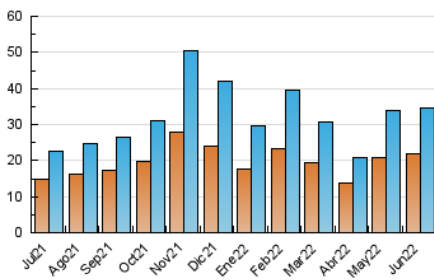

4.3 Por meses

N. únicos / Visitas (x 1000)