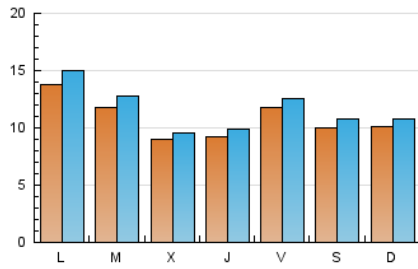

CAN FALI
marina alta
Desde 1976

1. Cifras totales y promedios (Nacional e Internacional)

MES - AÑO	NAVEGADORES UNICOS	VISITAS	PAGINAS
Junio - 2022	21.883	34.529	47.526
PROMEDIO DIARIO	1.068	1.151	1.584
PROMEDIO LUNES-VIERNES	1.092	1.177	1.600
PROMEDIO SABADO-DOMINGO	1.003	1.080	1.540
PAGINAS / VISITAS	1,38		
DURACION MEDIA VISITAS	0:00:44		
DURACION MEDIA PAGINAS	0:01:57		

2. Secciones (Nacional e Internacional)

	PAGINAS	%
HOME	1.344	2.83 %
RESTO	46.182	97.17 %

3. Por día del mes (Nacional e Internacional)

Día	N. únicos	Visitas	Páginas	Día	N. únicos	Visitas	Páginas	Día	N. únicos	Visitas	Páginas
1	1.151	1.251	1.627	11	1.354	1.438	1.969	21	1.535	1.660	2.237
2	1.188	1.286	1.768	12	1.103	1.165	1.656	22	870	928	1.351
3	788	842	1.107	13	1.567	1.718	2.398	23	780	839	1.211
4	927	1.006	1.375	14	850	958	1.406	24	751	803	1.263
5	800	845	1.146	15	802	856	1.227	25	665	760	1.308
6	796	867	1.227	16	1.146	1.239	1.744	26	879	954	1.389
7	1.330	1.424	1.838	17	1.002	1.090	1.517	27	1.215	1.289	1.716
8	540	572	895	18	1.032	1.111	1.649	28	1.001	1.062	1.436
9	461	523	845	19	1.266	1.361	1.829	29	1.121	1.198	1.507
10	2.161	2.279	2.798	20	1.955	2.138	2.782	30	1.010	1.067	1.305

4. Gráficas (Nacional e Internacional)

4.1 Por día de la semana (promedio)

N. únicos / Visitas (x 100)

Páginas (x 100)

4.2 Por franja horaria (promedio)

Visitas_ (x 1000)

Páginas (x 1000)

4.3 Por meses