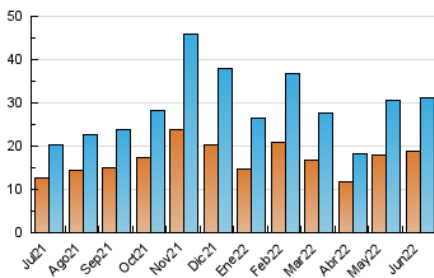

4.3 Por meses

N. únicos / Visitas (x 1000)