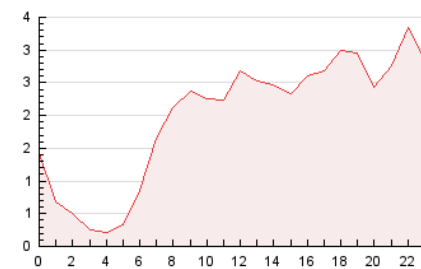

CAN FALI
marina alta
Desde 1976

1. Cifras totales y promedios (Nacional e Internacional)

MES - AÑO	NAVEGADORES UNICOS	VISITAS	PAGINAS
Junio - 2022	21.883	34.529	47.526
PROMEDIO DIARIO	1.068	1.151	1.584
PROMEDIO LUNES-VIERNES	1.092	1.177	1.600
PROMEDIO SABADO-DOMINGO	1.003	1.080	1.540
PAGINAS / VISITAS	1,38		
DURACION MEDIA VISITAS	0:00:44		
DURACION MEDIA PAGINAS	0:01:57		

2. Secciones (Nacional e Internacional)

	PAGINAS	%
HOME	1.344	2.83 %
RESTO	46.182	97.17 %

3. Por día del mes (Nacional e Internacional)

Día	N. únicos	Visitas	Páginas	Día	N. únicos	Visitas	Páginas	Día	N. únicos	Visitas	Páginas
1	1.151	1.251	1.627	11	1.354	1.438	1.969	21	1.535	1.660	2.237
2	1.188	1.286	1.768	12	1.103	1.165	1.656	22	870	928	1.351
3	788	842	1.107	13	1.567	1.718	2.398	23	780	839	1.211
4	927	1.006	1.375	14	850	958	1.406	24	751	803	1.263
5	800	845	1.146	15	802	856	1.227	25	665	760	1.308
6	796	867	1.227	16	1.146	1.239	1.744	26	879	954	1.389
7	1.330	1.424	1.838	17	1.002	1.090	1.517	27	1.215	1.289	1.716
8	540	572	895	18	1.032	1.111	1.649	28	1.001	1.062	1.436
9	461	523	845	19	1.266	1.361	1.829	29	1.121	1.198	1.507
10	2.161	2.279	2.798	20	1.955	2.138	2.782	30	1.010	1.067	1.305

4. Gráficas (Nacional e Internacional)

4.1 Por día de la semana (promedio)

N. únicos / Visitas (x 100)

Páginas (x 100)

4.2 Por franja horaria (promedio)

Visitas_ (x 1000)

Páginas (x 1000)

4.3 Por meses