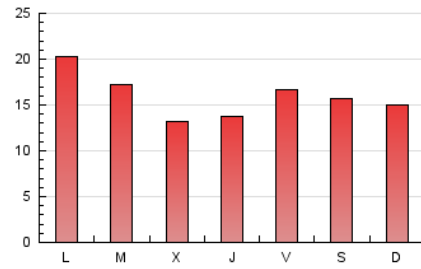

CAN FALI
marina alta
Desde 1976

1. Cifras totales y promedios (Nacional e Internacional)

MES - AÑO	NAVEGADORES UNICOS	VISITAS	PAGINAS
Junio - 2022	21.883	34.529	47.526
PROMEDIO DIARIO	1.068	1.151	1.584
PROMEDIO LUNES-VIERNES	1.092	1.177	1.600
PROMEDIO SABADO-DOMINGO	1.003	1.080	1.540
PAGINAS / VISITAS	1,38		
DURACION MEDIA VISITAS	0:00:44		
DURACION MEDIA PAGINAS	0:01:57		

2. Secciones (Nacional e Internacional)

	PAGINAS	%
HOME	1.344	2.83 %
RESTO	46.182	97.17 %

3. Por día del mes (Nacional e Internacional)

Día	N. únicos	Visitas	Páginas	Día	N. únicos	Visitas	Páginas	Día	N. únicos	Visitas	Páginas
1	1.151	1.251	1.627	11	1.354	1.438	1.969	21	1.535	1.660	2.237
2	1.188	1.286	1.768	12	1.103	1.165	1.656	22	870	928	1.351
3	788	842	1.107	13	1.567	1.718	2.398	23	780	839	1.211
4	927	1.006	1.375	14	850	958	1.406	24	751	803	1.263
5	800	845	1.146	15	802	856	1.227	25	665	760	1.308
6	796	867	1.227	16	1.146	1.239	1.744	26	879	954	1.389
7	1.330	1.424	1.838	17	1.002	1.090	1.517	27	1.215	1.289	1.716
8	540	572	895	18	1.032	1.111	1.649	28	1.001	1.062	1.436
9	461	523	845	19	1.266	1.361	1.829	29	1.121	1.198	1.507
10	2.161	2.279	2.798	20	1.955	2.138	2.782	30	1.010	1.067	1.305

4. Gráficas (Nacional e Internacional)

4.1 Por día de la semana (promedio)

N. únicos / Visitas (x 100)

Páginas (x 100)

4.2 Por franja horaria (promedio)

Visitas_ (x 1000)

Páginas (x 1000)

4.3 Por meses