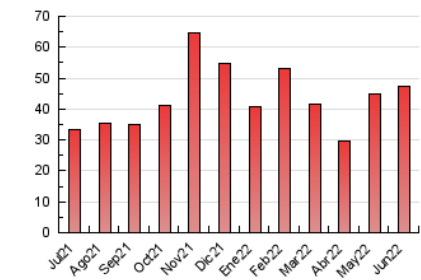

Páginas (x 1000)