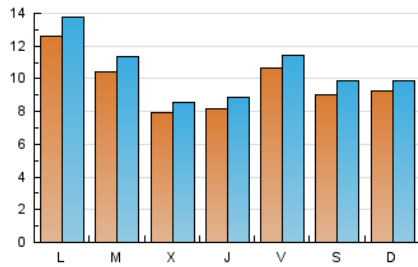

CANFALI
marina alta
Desde 1976

1. Cifras totales y promedios (Nacional)

MES - AÑO	NAVEGADORES UNICOS	VISITAS	PAGINAS
Junio - 2022	18.891	31.238	43.557
PROMEDIO DIARIO	961	1.041	1.452
PROMEDIO LUNES-VIERNES	978	1.061	1.462
PROMEDIO SABADO-DOMINGO	913	987	1.425
PAGINAS / VISITAS	1,39		
DURACION MEDIA VISITAS	0:00:46		
DURACION MEDIA PAGINAS	0:01:57		

2. Secciones (Nacional)

	PAGINAS	%
HOME	1.252	2.87 %
RESTO	42.305	97.13 %

3. Por día del mes (Nacional)

Día	N. únicos	Visitas	Páginas	Día	N. únicos	Visitas	Páginas	Día	N. únicos	Visitas	Páginas
1	1.043	1.136	1.502	11	1.251	1.334	1.844	21	1.382	1.506	2.067
2	1.075	1.167	1.585	12	1.002	1.063	1.536	22	758	815	1.211
3	702	756	1.010	13	1.400	1.549	2.203	23	649	707	1.042
4	829	905	1.245	14	750	856	1.294	24	646	698	1.104
5	718	759	1.049	15	715	768	1.103	25	586	680	1.203
6	719	789	1.141	16	1.060	1.149	1.622	26	791	863	1.261
7	1.165	1.255	1.653	17	890	977	1.394	27	1.099	1.172	1.586
8	452	484	788	18	942	1.018	1.543	28	875	933	1.289
9	391	450	735	19	1.184	1.277	1.719	29	989	1.065	1.364
10	2.019	2.135	2.629	20	1.816	1.997	2.623	30	919	975	1.212

4. Gráficas (Nacional)

4.1 Por día de la semana (promedio)

N. únicos / Visitas (x 100)

Páginas (x 100)

4.2 Por franja horaria (promedio)

Visitas_ (x 1000)

Páginas (x 1000)

4.3 Por meses