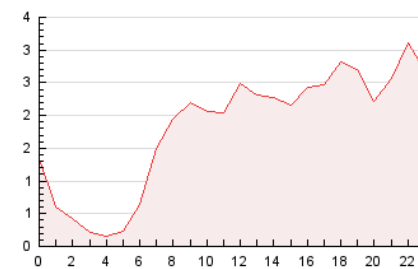

CANFALI
marina alta
Desde 1976

1. Cifras totales y promedios (Nacional)

MES - AÑO	NAVEGADORES UNICOS	VISITAS	PAGINAS
Junio - 2022	18.891	31.238	43.557
PROMEDIO DIARIO	961	1.041	1.452
PROMEDIO LUNES-VIERNES	978	1.061	1.462
PROMEDIO SABADO-DOMINGO	913	987	1.425
PAGINAS / VISITAS	1,39		
DURACION MEDIA VISITAS	0:00:46		
DURACION MEDIA PAGINAS	0:01:57		

2. Secciones (Nacional)

	PAGINAS	%
HOME	1.252	2.87 %
RESTO	42.305	97.13 %

3. Por día del mes (Nacional)

Día	N. únicos	Visitas	Páginas	Día	N. únicos	Visitas	Páginas	Día	N. únicos	Visitas	Páginas
1	1.043	1.136	1.502	11	1.251	1.334	1.844	21	1.382	1.506	2.067
2	1.075	1.167	1.585	12	1.002	1.063	1.536	22	758	815	1.211
3	702	756	1.010	13	1.400	1.549	2.203	23	649	707	1.042
4	829	905	1.245	14	750	856	1.294	24	646	698	1.104
5	718	759	1.049	15	715	768	1.103	25	586	680	1.203
6	719	789	1.141	16	1.060	1.149	1.622	26	791	863	1.261
7	1.165	1.255	1.653	17	890	977	1.394	27	1.099	1.172	1.586
8	452	484	788	18	942	1.018	1.543	28	875	933	1.289
9	391	450	735	19	1.184	1.277	1.719	29	989	1.065	1.364
10	2.019	2.135	2.629	20	1.816	1.997	2.623	30	919	975	1.212

4. Gráficas (Nacional)

4.1 Por día de la semana (promedio)

N. únicos / Visitas (x 100)

Páginas (x 100)

4.2 Por franja horaria (promedio)

Visitas_ (x 1000)

Páginas (x 1000)

4.3 Por meses