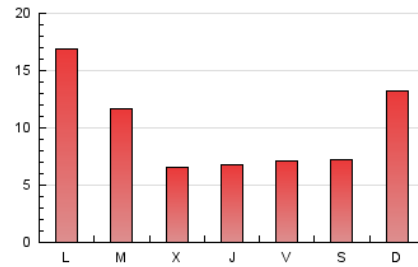

CANFALI
marina alta
Des de 1976

1. Cifras totales y promedios (Nacional)

MES - AÑO	NAVEGADORES UNICOS	VISITAS	PAGINAS
Abril - 2024	15.895	23.039	30.619
PROMEDIO DIARIO	706	768	1.021
PROMEDIO LUNES-VIERNES	705	768	1.021
PROMEDIO SABADO-DOMINGO	710	768	1.020
PAGINAS / VISITAS	1,33		
DURACION MEDIA VISITAS	0:01:15		
TIEMPO INTERACCIÓN MEDIO	0:00:53		

2. Secciones (Nacional)

	PAGINAS	%
HOME	3.536	11.55 %
RESTO	27.083	88.45 %

3. Por día del mes (Nacional)

Día	N. únicos	Visitas	Páginas	Día	N. únicos	Visitas	Páginas	Día	N. únicos	Visitas	Páginas
1	296	331	456	11	514	566	712	21	662	736	929
2	285	315	433	12	587	625	838	22	676	753	1.107
3	257	283	378	13	738	797	1.155	23	436	469	684
4	265	293	412	14	1.906	2.005	2.557	24	356	396	570
5	277	301	432	15	2.263	2.453	3.172	25	691	720	872
6	267	284	402	16	1.596	1.705	2.140	26	457	501	664
7	428	469	650	17	681	735	951	27	490	526	695
8	884	979	1.323	18	483	523	707	28	780	877	1.131
9	795	880	1.180	19	636	690	928	29	1.645	1.822	2.379
10	443	476	711	20	410	451	639	30	977	1.078	1.412

4. Gráficas (Nacional)

4.1 Por día de la semana (promedio)

N. únicos / Visitas (x 100)

Páginas (x 100)

4.2 Por franja horaria (promedio)

Visitas_ (x 1000)

Páginas (x 1000)

4.3 Por meses