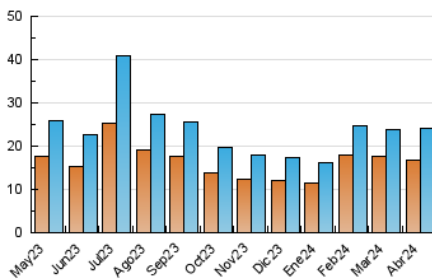

4.3 Por meses

N. únicos / Visitas (x 1000)