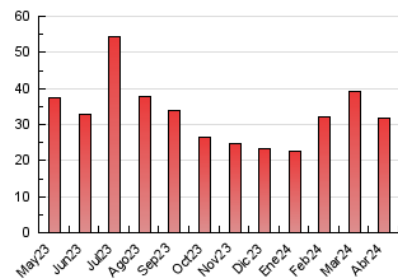

Páginas (x 1000)