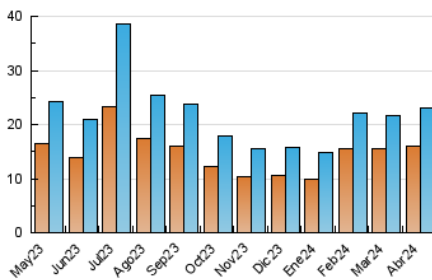

4.3 Por meses

N. únicos / Visitas (x 1000)