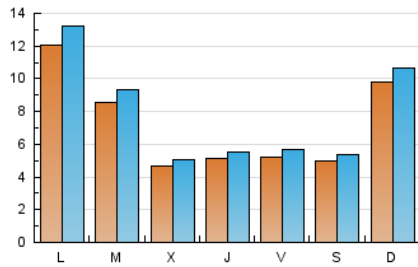

CANFALI
marina alta
Des de 1976

1. Cifras totales y promedios (Nacional e Internacional)

MES - AÑO	NAVEGADORES UNICOS	VISITAS	PAGINAS
Abril - 2024	16.852	24.173	31.889
PROMEDIO DIARIO	742	806	1.063
PROMEDIO LUNES-VIERNES	743	808	1.067
PROMEDIO SABADO-DOMINGO	740	800	1.052
PAGINAS / VISITAS	1,32		
DURACION MEDIA VISITAS	0:01:15		
TIEMPO INTERACCIÓN MEDIO	0:00:52		

2. Secciones (Nacional e Internacional)

	PAGINAS	%
HOME	3.613	11.33 %
RESTO	28.276	88.67 %

3. Por día del mes (Nacional e Internacional)

Día	N. únicos	Visitas	Páginas	Día	N. únicos	Visitas	Páginas	Día	N. únicos	Visitas	Páginas
1	322	360	500	11	547	601	749	21	686	761	945
2	305	335	452	12	616	655	897	22	707	784	1.136
3	272	299	395	13	760	820	1.183	23	459	492	704
4	282	310	426	14	1.983	2.089	2.647	24	387	432	607
5	310	337	469	15	2.395	2.589	3.327	25	715	746	904
6	279	297	414	16	1.663	1.776	2.217	26	492	538	725
7	453	494	676	17	726	786	1.009	27	515	552	718
8	923	1.021	1.378	18	518	561	749	28	809	909	1.165
9	850	936	1.236	19	681	737	989	29	1.681	1.860	2.416
10	466	499	733	20	433	476	664	30	1.019	1.121	1.459

4. Gráficas (Nacional e Internacional)

4.1 Por día de la semana (promedio)

N. únicos / Visitas (x 100)

Páginas (x 100)

4.2 Por franja horaria (promedio)

Visitas_ (x 1000)

Páginas (x 1000)

4.3 Por meses