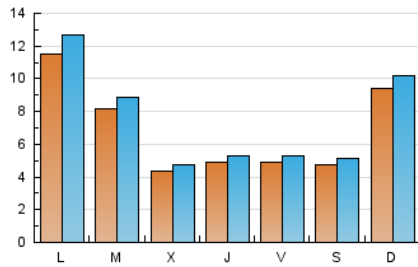

CANFALI
marina alta
Des de 1976

1. Cifras totales y promedios (Nacional)

MES - AÑO	NAVEGADORES UNICOS	VISITAS	PAGINAS
Abril - 2024	15.895	23.039	30.619
PROMEDIO DIARIO	706	768	1.021
PROMEDIO LUNES-VIERNES	705	768	1.021
PROMEDIO SABADO-DOMINGO	710	768	1.020
PAGINAS / VISITAS	1,33		
DURACION MEDIA VISITAS	0:01:15		
TIEMPO INTERACCIÓN MEDIO	0:00:53		

2. Secciones (Nacional)

	PAGINAS	%
HOME	3.536	11.55 %
RESTO	27.083	88.45 %

3. Por día del mes (Nacional)

Día	N. únicos	Visitas	Páginas	Día	N. únicos	Visitas	Páginas	Día	N. únicos	Visitas	Páginas
1	296	331	456	11	514	566	712	21	662	736	929
2	285	315	433	12	587	625	838	22	676	753	1.107
3	257	283	378	13	738	797	1.155	23	436	469	684
4	265	293	412	14	1.906	2.005	2.557	24	356	396	570
5	277	301	432	15	2.263	2.453	3.172	25	691	720	872
6	267	284	402	16	1.596	1.705	2.140	26	457	501	664
7	428	469	650	17	681	735	951	27	490	526	695
8	884	979	1.323	18	483	523	707	28	780	877	1.131
9	795	880	1.180	19	636	690	928	29	1.645	1.822	2.379
10	443	476	711	20	410	451	639	30	977	1.078	1.412

4. Gráficas (Nacional)

4.1 Por día de la semana (promedio)

N. únicos / Visitas (x 100)

Páginas (x 100)

4.2 Por franja horaria (promedio)

Visitas_ (x 1000)

Páginas (x 1000)

4.3 Por meses