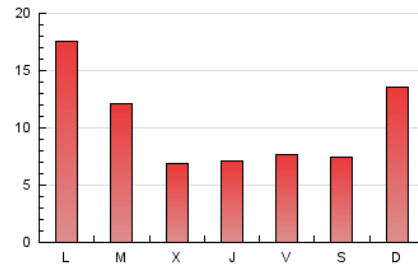

CANFALI
marina alta
Des de 1976

1. Cifras totales y promedios (Nacional e Internacional)

MES - AÑO	NAVEGADORES UNICOS	VISITAS	PAGINAS
Abril - 2024	16.852	24.173	31.889
PROMEDIO DIARIO	742	806	1.063
PROMEDIO LUNES-VIERNES	743	808	1.067
PROMEDIO SABADO-DOMINGO	740	800	1.052
PAGINAS / VISITAS	1,32		
DURACION MEDIA VISITAS	0:01:15		
TIEMPO INTERACCIÓN MEDIO	0:00:52		

2. Secciones (Nacional e Internacional)

	PAGINAS	%
HOME	3.613	11.33 %
RESTO	28.276	88.67 %

3. Por día del mes (Nacional e Internacional)

Día	N. únicos	Visitas	Páginas	Día	N. únicos	Visitas	Páginas	Día	N. únicos	Visitas	Páginas
1	322	360	500	11	547	601	749	21	686	761	945
2	305	335	452	12	616	655	897	22	707	784	1.136
3	272	299	395	13	760	820	1.183	23	459	492	704
4	282	310	426	14	1.983	2.089	2.647	24	387	432	607
5	310	337	469	15	2.395	2.589	3.327	25	715	746	904
6	279	297	414	16	1.663	1.776	2.217	26	492	538	725
7	453	494	676	17	726	786	1.009	27	515	552	718
8	923	1.021	1.378	18	518	561	749	28	809	909	1.165
9	850	936	1.236	19	681	737	989	29	1.681	1.860	2.416
10	466	499	733	20	433	476	664	30	1.019	1.121	1.459

4. Gráficas (Nacional e Internacional)

4.1 Por día de la semana (promedio)

N. únicos / Visitas (x 100)

Páginas (x 100)

4.2 Por franja horaria (promedio)

Visitas_ (x 1000)

Páginas (x 1000)

4.3 Por meses