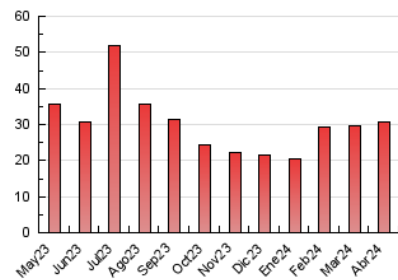

CANFALI
marina alta
Des de 1976

1. Cifras totales y promedios (Nacional)

MES - AÑO	NAVEGADORES UNICOS	VISITAS	PAGINAS
Abril - 2024	15.895	23.039	30.619
PROMEDIO DIARIO	706	768	1.021
PROMEDIO LUNES-VIERNES	705	768	1.021
PROMEDIO SABADO-DOMINGO	710	768	1.020
PAGINAS / VISITAS	1,33		
DURACION MEDIA VISITAS	0:01:15		
TIEMPO INTERACCIÓN MEDIO	0:00:53		

2. Secciones (Nacional)

	PAGINAS	%
HOME	3.536	11.55 %
RESTO	27.083	88.45 %

3. Por día del mes (Nacional)

Día	N. únicos	Visitas	Páginas	Día	N. únicos	Visitas	Páginas	Día	N. únicos	Visitas	Páginas
1	296	331	456	11	514	566	712	21	662	736	929
2	285	315	433	12	587	625	838	22	676	753	1.107
3	257	283	378	13	738	797	1.155	23	436	469	684
4	265	293	412	14	1.906	2.005	2.557	24	356	396	570
5	277	301	432	15	2.263	2.453	3.172	25	691	720	872
6	267	284	402	16	1.596	1.705	2.140	26	457	501	664
7	428	469	650	17	681	735	951	27	490	526	695
8	884	979	1.323	18	483	523	707	28	780	877	1.131
9	795	880	1.180	19	636	690	928	29	1.645	1.822	2.379
10	443	476	711	20	410	451	639	30	977	1.078	1.412

4. Gráficas (Nacional)

4.1 Por día de la semana (promedio)

N. únicos / Visitas (x 100)

Páginas (x 100)

4.2 Por franja horaria (promedio)

Visitas_ (x 1000)

Páginas (x 1000)

4.3 Por meses

N. únicos / Visitas (x 1000)

Páginas (x 1000)

5. Observaciones

Este Medio Electrónico de Comunicación ha sido medido por la herramienta Google Analytics de Google (GA4)

6. Definiciones básicas (Para más información ver Normas Técnicas para el Control de los Medios Electrónicos de Comunicación)