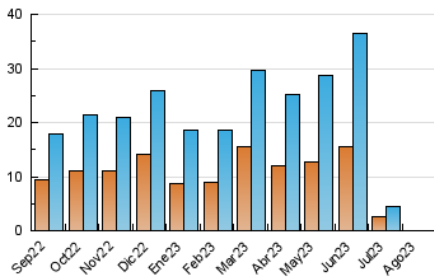

4.2 Por franja horaria (promedio)

Visitas_ (x 1000)

Páginas (x 1000)

4.3 Por meses

N. únicos / Visitas (x 1000)