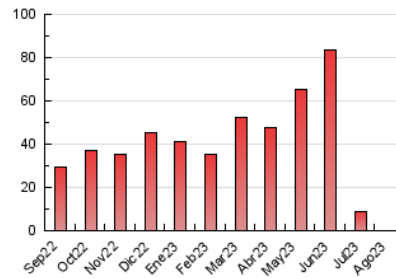

2. Secciones (Nacional)

	PAGINAS	%
HOME	53	67.95 %
RESTO	25	32.05 %

3. Por día del mes (Nacional)

Día	N. únicos	Visitas	Páginas	Día	N. únicos	Visitas	Páginas	Día	N. únicos	Visitas	Páginas
1	*	*	*	11	*	*	*	21	*	*	*
2	*	*	*	12	1	1	2	22	*	*	*
3	*	*	*	13	*	*	*	23	1	1	2
4	1	2	5	14	*	*	*	24	1	2	1
5	2	2	2	15	1	1	3	25	2	3	2
6	3	3	20	16	1	1	2	26	*	*	*
7	5	7	15	17	1	1	1	27	*	*	*
8	1	1	2	18	2	3	6	28	2	3	3
9	3	4	8	19	2	2	3	29	1	1	1
10	*	*	*	20	*	*	*	30	*	*	*
								31	*	*	*

[*] Datos no disponibles por causas técnicas.

4. Gráficas (Nacional)

4.1 Por día de la semana (promedio)

N. únicos / Visitas (x 100)

Páginas (x 100)

4.2 Por franja horaria (promedio)

Visitas_ (x 1000)

Páginas (x 1000)

4.3 Por meses

N. únicos / Visitas (x 1000)

Páginas (x 1000)

5. Observaciones

Este Medio Electrónico de Comunicación ha sido medido por la herramienta Google Analytics de Google (GA4)

6. Definiciones básicas (Para más información ver Normas Técnicas para el Control de los Medios Electrónicos de Comunicación)

Visita:

Una secuencia ininterrumpida de páginas servidas a un usuario válido. Si dicho usuario no realiza peticiones de páginas en un periodo de tiempo (30 min) la siguiente petición constituirá el inicio de una nueva visita.