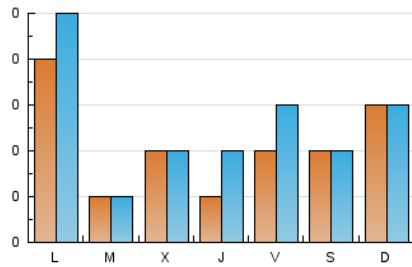

2. Secciones (Nacional e Internacional)

	PAGINAS	%
HOME	53	67.95 %
RESTO	25	32.05 %

3. Por día del mes (Nacional e Internacional)

Día	N. únicos	Visitas	Páginas	Día	N. únicos	Visitas	Páginas	Día	N. únicos	Visitas	Páginas
1	*	*	*	11	*	*	*	21	*	*	*
2	*	*	*	12	1	1	2	22	*	*	*
3	*	*	*	13	*	*	*	23	1	1	2
4	1	2	5	14	*	*	*	24	1	2	1
5	2	2	2	15	1	1	3	25	2	3	2
6	3	3	20	16	1	1	2	26	*	*	*
7	5	7	15	17	1	1	1	27	*	*	*
8	1	1	2	18	2	3	6	28	2	3	3
9	3	4	8	19	2	2	3	29	1	1	1
10	*	*	*	20	*	*	*	30	*	*	*
								31	*	*	*

[*] Datos no disponibles por causas técnicas.

4. Gráficas (Nacional e Internacional)

4.1 Por día de la semana (promedio)

N. únicos / Visitas (x 100)

Páginas (x 100)

4.2 Por franja horaria (promedio)

Visitas_ (x 1000)