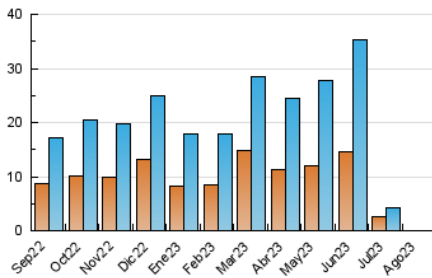

2. Secciones (Nacional)

	PAGINAS	%
HOME	53	67.95 %
RESTO	25	32.05 %

3. Por día del mes (Nacional)

Día	N. únicos	Visitas	Páginas	Día	N. únicos	Visitas	Páginas	Día	N. únicos	Visitas	Páginas
1	*	*	*	11	*	*	*	21	*	*	*
2	*	*	*	12	1	1	2	22	*	*	*
3	*	*	*	13	*	*	*	23	1	1	2
4	1	2	5	14	*	*	*	24	1	2	1
5	2	2	2	15	1	1	3	25	2	3	2
6	3	3	20	16	1	1	2	26	*	*	*
7	5	7	15	17	1	1	1	27	*	*	*
8	1	1	2	18	2	3	6	28	2	3	3
9	3	4	8	19	2	2	3	29	1	1	1
10	*	*	*	20	*	*	*	30	*	*	*
								31	*	*	*

[*] Datos no disponibles por causas técnicas.

4. Gráficas (Nacional)

4.1 Por día de la semana (promedio)

N. únicos / Visitas (x 100)

Páginas (x 100)

4.2 Por franja horaria (promedio)

Visitas_ (x 1000)

Páginas (x 1000)

4.3 Por meses

N. únicos / Visitas (x 1000)

Páginas (x 1000)

5. Observaciones

Este Medio Electrónico de Comunicación ha sido medido por la herramienta Google Analytics de Google (GA4)

6. Definiciones básicas (Para más información ver Normas Técnicas para el Control de los Medios Electrónicos de Comunicación)

Visita:

Una secuencia ininterrumpida de páginas servidas a un usuario válido. Si dicho usuario no realiza peticiones de páginas en un periodo de tiempo (30 min) la siguiente petición constituirá el inicio de una nueva visita.