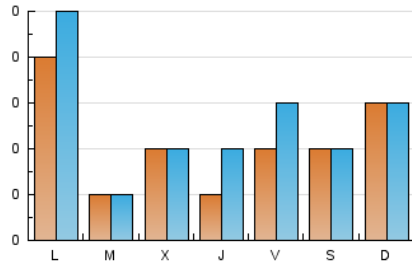

2. Secciones (Nacional)

	PAGINAS	%
HOME	53	67.95 %
RESTO	25	32.05 %

3. Por día del mes (Nacional)

Día	N. únicos	Visitas	Páginas	Día	N. únicos	Visitas	Páginas	Día	N. únicos	Visitas	Páginas
1	*	*	*	11	*	*	*	21	*	*	*
2	*	*	*	12	1	1	2	22	*	*	*
3	*	*	*	13	*	*	*	23	1	1	2
4	1	2	5	14	*	*	*	24	1	2	1
5	2	2	2	15	1	1	3	25	2	3	2
6	3	3	20	16	1	1	2	26	*	*	*
7	5	7	15	17	1	1	1	27	*	*	*
8	1	1	2	18	2	3	6	28	2	3	3
9	3	4	8	19	2	2	3	29	1	1	1
10	*	*	*	20	*	*	*	30	*	*	*
								31	*	*	*

[*] Datos no disponibles por causas técnicas.

4. Gráficas (Nacional)

4.1 Por día de la semana (promedio)

N. únicos / Visitas (x 100)

Páginas (x 100)

4.2 Por franja horaria (promedio)

Visitas_ (x 1000)

Páginas (x 1000)