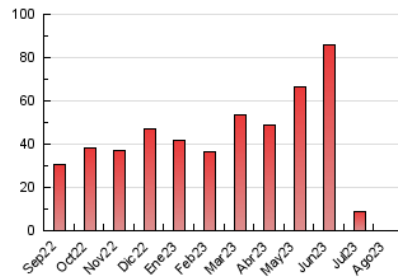

Páginas (x 1000)