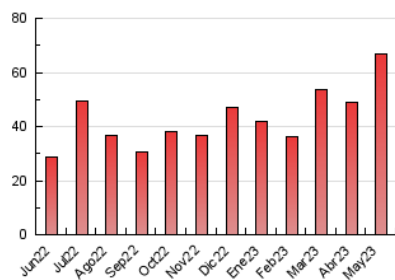

Páginas (x 1000)