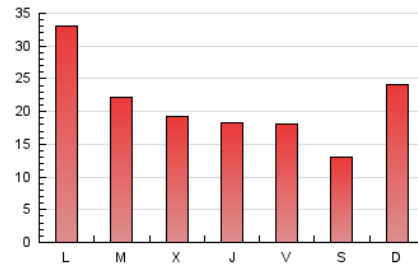

ESCAPARATEDIGITAL.COM

1. Cifras totales y promedios (Nacional e Internacional)

MES - AÑO	NAVEGADORES UNICOS	VISITAS	PAGINAS
Mayo - 2023	12.758	28.816	66.657
PROMEDIO DIARIO	743	930	2.150
PROMEDIO LUNES-VIERNES	761	960	2.251
PROMEDIO SABADO-DOMINGO	691	843	1.859
PAGINAS / VISITAS	2,31		
DURACION MEDIA VISITAS	0:02:29		
DURACION MEDIA PAGINAS	0:01:54		

2. Secciones (Nacional e Internacional)

	PAGINAS	%
HOME	20.104	30.16 %
RESTO	46.553	69.84 %

3. Por día del mes (Nacional e Internacional)

Día	N. únicos	Visitas	Páginas	Día	N. únicos	Visitas	Páginas	Día	N. únicos	Visitas	Páginas
1	625	748	1.363	11	651	803	1.778	21	513	606	1.227
2	738	922	2.252	12	638	814	1.822	22	688	841	1.652
3	594	770	1.913	13	546	637	1.325	23	777	936	2.040
4	612	770	1.686	14	562	673	1.599	24	701	865	2.051
5	627	804	1.822	15	655	820	1.851	25	683	864	2.175
6	479	573	1.185	16	583	724	1.417	26	634	798	1.881
7	739	864	1.483	17	564	708	1.309	27	533	634	1.473
8	795	972	2.262	18	546	680	1.663	28	1.685	2.179	5.361
9	601	746	1.786	19	614	743	1.711	29	2.678	3.607	9.449
10	822	992	2.015	20	474	574	1.222	30	922	1.206	3.588
								31	746	943	2.296

4. Gráficas (Nacional e Internacional)

4.1 Por día de la semana (promedio)

N. únicos / Visitas (x 100)

Páginas (x 100)

4.2 Por franja horaria (promedio)

Visitas_ (x 1000)

Páginas (x 1000)

4.3 Por meses