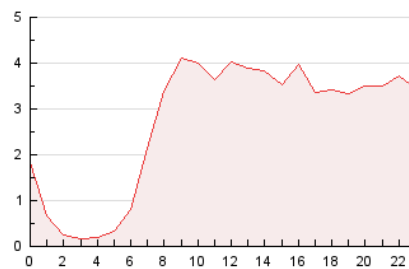

2. Secciones (Nacional)

	PAGINAS	%
HOME	19.736	30.33 %
RESTO	45.344	69.67 %

3. Por día del mes (Nacional)

Día	N. únicos	Visitas	Páginas	Día	N. únicos	Visitas	Páginas	Día	N. únicos	Visitas	Páginas
1	594	715	1.307	11	627	776	1.736	21	488	581	1.199
2	716	895	2.201	12	619	793	1.791	22	663	815	1.621
3	575	750	1.878	13	507	598	1.273	23	741	898	1.991
4	580	735	1.634	14	540	649	1.570	24	675	836	2.009
5	612	786	1.783	15	627	787	1.795	25	644	820	2.084
6	463	555	1.150	16	558	699	1.376	26	607	769	1.821
7	697	821	1.432	17	544	688	1.284	27	497	594	1.411
8	767	942	2.212	18	535	668	1.646	28	1.648	2.140	5.297
9	589	732	1.764	19	581	709	1.663	29	2.613	3.526	9.272
10	781	949	1.966	20	441	541	1.182	30	884	1.164	3.504
								31	703	894	2.228

4. Gráficas (Nacional)

4.1 Por día de la semana (promedio)

N. únicos / Visitas (x 100)

Páginas (x 100)

4.2 Por franja horaria (promedio)

Visitas_ (x 1000)

Páginas (x 1000)

4.3 Por meses