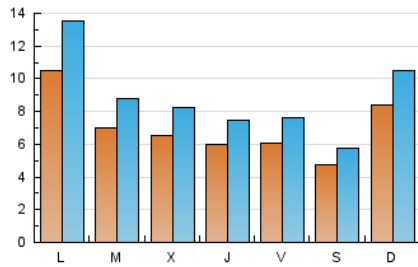

ESCAPARATEDIGITAL.COM

1. Cifras totales y promedios (Nacional)

MES - AÑO	NAVEGADORES UNICOS	VISITAS	PAGINAS
Mayo - 2023	11.999	27.825	65.080
PROMEDIO DIARIO	713	898	2.099
PROMEDIO LUNES-VIERNES	732	928	2.199
PROMEDIO SABADO-DOMINGO	660	810	1.814
PAGINAS / VISITAS	2,34		
DURACION MEDIA VISITAS	0:02:32		
DURACION MEDIA PAGINAS	0:01:54		

2. Secciones (Nacional)

	PAGINAS	%
HOME	19.736	30.33 %
RESTO	45.344	69.67 %

3. Por día del mes (Nacional)

Día	N. únicos	Visitas	Páginas	Día	N. únicos	Visitas	Páginas	Día	N. únicos	Visitas	Páginas
1	594	715	1.307	11	627	776	1.736	21	488	581	1.199
2	716	895	2.201	12	619	793	1.791	22	663	815	1.621
3	575	750	1.878	13	507	598	1.273	23	741	898	1.991
4	580	735	1.634	14	540	649	1.570	24	675	836	2.009
5	612	786	1.783	15	627	787	1.795	25	644	820	2.084
6	463	555	1.150	16	558	699	1.376	26	607	769	1.821
7	697	821	1.432	17	544	688	1.284	27	497	594	1.411
8	767	942	2.212	18	535	668	1.646	28	1.648	2.140	5.297
9	589	732	1.764	19	581	709	1.663	29	2.613	3.526	9.272
10	781	949	1.966	20	441	541	1.182	30	884	1.164	3.504
								31	703	894	2.228

4. Gráficas (Nacional)

4.1 Por día de la semana (promedio)

N. únicos / Visitas (x 100)

Páginas (x 100)

4.2 Por franja horaria (promedio)

Visitas_ (x 1000)

Páginas (x 1000)

4.3 Por meses