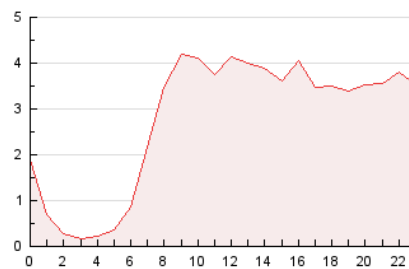

2. Secciones (Nacional e Internacional)

	PAGINAS	%
HOME	20.104	30.16 %
RESTO	46.553	69.84 %

3. Por día del mes (Nacional e Internacional)

Día	N. únicos	Visitas	Páginas	Día	N. únicos	Visitas	Páginas	Día	N. únicos	Visitas	Páginas
1	625	748	1.363	11	651	803	1.778	21	513	606	1.227
2	738	922	2.252	12	638	814	1.822	22	688	841	1.652
3	594	770	1.913	13	546	637	1.325	23	777	936	2.040
4	612	770	1.686	14	562	673	1.599	24	701	865	2.051
5	627	804	1.822	15	655	820	1.851	25	683	864	2.175
6	479	573	1.185	16	583	724	1.417	26	634	798	1.881
7	739	864	1.483	17	564	708	1.309	27	533	634	1.473
8	795	972	2.262	18	546	680	1.663	28	1.685	2.179	5.361
9	601	746	1.786	19	614	743	1.711	29	2.678	3.607	9.449
10	822	992	2.015	20	474	574	1.222	30	922	1.206	3.588
								31	746	943	2.296

4. Gráficas (Nacional e Internacional)

4.1 Por día de la semana (promedio)

N. únicos / Visitas (x 100)

Páginas (x 100)

4.2 Por franja horaria (promedio)

Visitas_ (x 1000)

Páginas (x 1000)

4.3 Por meses