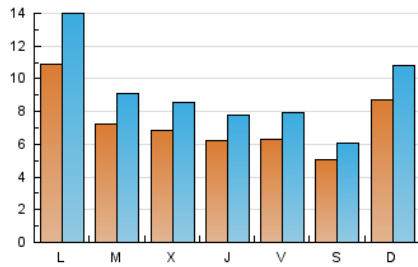

ESCAPARATEDIGITAL.COM

1. Cifras totales y promedios (Nacional e Internacional)

MES - AÑO	NAVEGADORES UNICOS	VISITAS	PAGINAS
Mayo - 2023	12.758	28.816	66.657
PROMEDIO DIARIO	743	930	2.150
PROMEDIO LUNES-VIERNES	761	960	2.251
PROMEDIO SABADO-DOMINGO	691	843	1.859
PAGINAS / VISITAS	2,31		
DURACION MEDIA VISITAS	0:02:29		
DURACION MEDIA PAGINAS	0:01:54		

2. Secciones (Nacional e Internacional)

	PAGINAS	%
HOME	20.104	30.16 %
RESTO	46.553	69.84 %

3. Por día del mes (Nacional e Internacional)

Día	N. únicos	Visitas	Páginas	Día	N. únicos	Visitas	Páginas	Día	N. únicos	Visitas	Páginas
1	625	748	1.363	11	651	803	1.778	21	513	606	1.227
2	738	922	2.252	12	638	814	1.822	22	688	841	1.652
3	594	770	1.913	13	546	637	1.325	23	777	936	2.040
4	612	770	1.686	14	562	673	1.599	24	701	865	2.051
5	627	804	1.822	15	655	820	1.851	25	683	864	2.175
6	479	573	1.185	16	583	724	1.417	26	634	798	1.881
7	739	864	1.483	17	564	708	1.309	27	533	634	1.473
8	795	972	2.262	18	546	680	1.663	28	1.685	2.179	5.361
9	601	746	1.786	19	614	743	1.711	29	2.678	3.607	9.449
10	822	992	2.015	20	474	574	1.222	30	922	1.206	3.588
								31	746	943	2.296

4. Gráficas (Nacional e Internacional)

4.1 Por día de la semana (promedio)

N. únicos / Visitas (x 100)

Páginas (x 100)

4.2 Por franja horaria (promedio)

Visitas_ (x 1000)

Páginas (x 1000)

4.3 Por meses