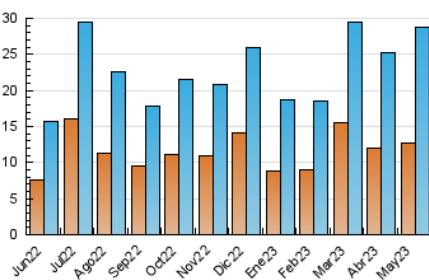

4.3 Por meses

N. únicos / Visitas (x 1000)