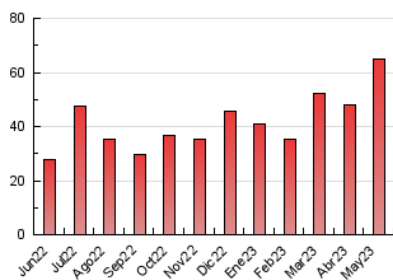

2. Secciones (Nacional)

	PAGINAS	%
HOME	19.736	30.33 %
RESTO	45.344	69.67 %

3. Por día del mes (Nacional)

Día	N. únicos	Visitas	Páginas	Día	N. únicos	Visitas	Páginas	Día	N. únicos	Visitas	Páginas
1	594	715	1.307	11	627	776	1.736	21	488	581	1.199
2	716	895	2.201	12	619	793	1.791	22	663	815	1.621
3	575	750	1.878	13	507	598	1.273	23	741	898	1.991
4	580	735	1.634	14	540	649	1.570	24	675	836	2.009
5	612	786	1.783	15	627	787	1.795	25	644	820	2.084
6	463	555	1.150	16	558	699	1.376	26	607	769	1.821
7	697	821	1.432	17	544	688	1.284	27	497	594	1.411
8	767	942	2.212	18	535	668	1.646	28	1.648	2.140	5.297
9	589	732	1.764	19	581	709	1.663	29	2.613	3.526	9.272
10	781	949	1.966	20	441	541	1.182	30	884	1.164	3.504
								31	703	894	2.228

4. Gráficas (Nacional)

4.1 Por día de la semana (promedio)

N. únicos / Visitas (x 100)

Páginas (x 100)

4.2 Por franja horaria (promedio)

Visitas_ (x 1000)

Páginas (x 1000)

4.3 Por meses

N. únicos / Visitas (x 1000)

Páginas (x 1000)

5. Observaciones

Este Medio Electrónico de Comunicación ha sido medido por la herramienta Google Analytics de Google (Universal Analytics)

6. Definiciones básicas (Para más información ver Normas Técnicas para el Control de los Medios Electrónicos de Comunicación)

Visita:

Una secuencia ininterrumpida de páginas servidas a un usuario válido. Si dicho usuario no realiza peticiones de páginas en un periodo de tiempo (30 min) la siguiente petición constituirá el inicio de una nueva visita.