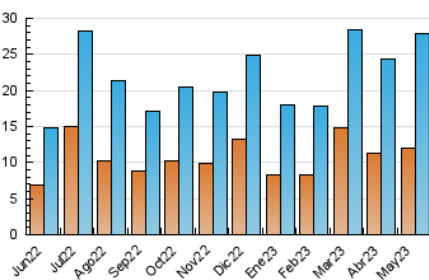

2. Secciones (Nacional)

	PAGINAS	%
HOME	19.736	30.33 %
RESTO	45.344	69.67 %

3. Por día del mes (Nacional)

Día	N. únicos	Visitas	Páginas	Día	N. únicos	Visitas	Páginas	Día	N. únicos	Visitas	Páginas
1	594	715	1.307	11	627	776	1.736	21	488	581	1.199
2	716	895	2.201	12	619	793	1.791	22	663	815	1.621
3	575	750	1.878	13	507	598	1.273	23	741	898	1.991
4	580	735	1.634	14	540	649	1.570	24	675	836	2.009
5	612	786	1.783	15	627	787	1.795	25	644	820	2.084
6	463	555	1.150	16	558	699	1.376	26	607	769	1.821
7	697	821	1.432	17	544	688	1.284	27	497	594	1.411
8	767	942	2.212	18	535	668	1.646	28	1.648	2.140	5.297
9	589	732	1.764	19	581	709	1.663	29	2.613	3.526	9.272
10	781	949	1.966	20	441	541	1.182	30	884	1.164	3.504
								31	703	894	2.228

4. Gráficas (Nacional)

4.1 Por día de la semana (promedio)

N. únicos / Visitas (x 100)

Páginas (x 100)

4.2 Por franja horaria (promedio)

Visitas_ (x 1000)

Páginas (x 1000)

4.3 Por meses

N. únicos / Visitas (x 1000)

Páginas (x 1000)

5. Observaciones

Este Medio Electrónico de Comunicación ha sido medido por la herramienta Google Analytics de Google (Universal Analytics)

6. Definiciones básicas (Para más información ver Normas Técnicas para el Control de los Medios Electrónicos de Comunicación)

Visita:

Una secuencia ininterrumpida de páginas servidas a un usuario válido. Si dicho usuario no realiza peticiones de páginas en un periodo de tiempo (30 min) la siguiente petición constituirá el inicio de una nueva visita.