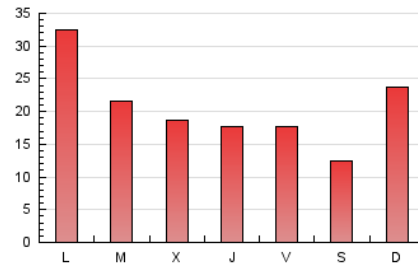

ESCAPARATEDIGITAL.COM

1. Cifras totales y promedios (Nacional)

MES - AÑO	NAVEGADORES UNICOS	VISITAS	PAGINAS
Mayo - 2023	11.999	27.825	65.080
PROMEDIO DIARIO	713	898	2.099
PROMEDIO LUNES-VIERNES	732	928	2.199
PROMEDIO SABADO-DOMINGO	660	810	1.814
PAGINAS / VISITAS	2,34		
DURACION MEDIA VISITAS	0:02:32		
DURACION MEDIA PAGINAS	0:01:54		

2. Secciones (Nacional)

	PAGINAS	%
HOME	19.736	30.33 %
RESTO	45.344	69.67 %

3. Por día del mes (Nacional)

Día	N. únicos	Visitas	Páginas	Día	N. únicos	Visitas	Páginas	Día	N. únicos	Visitas	Páginas
1	594	715	1.307	11	627	776	1.736	21	488	581	1.199
2	716	895	2.201	12	619	793	1.791	22	663	815	1.621
3	575	750	1.878	13	507	598	1.273	23	741	898	1.991
4	580	735	1.634	14	540	649	1.570	24	675	836	2.009
5	612	786	1.783	15	627	787	1.795	25	644	820	2.084
6	463	555	1.150	16	558	699	1.376	26	607	769	1.821
7	697	821	1.432	17	544	688	1.284	27	497	594	1.411
8	767	942	2.212	18	535	668	1.646	28	1.648	2.140	5.297
9	589	732	1.764	19	581	709	1.663	29	2.613	3.526	9.272
10	781	949	1.966	20	441	541	1.182	30	884	1.164	3.504
								31	703	894	2.228

4. Gráficas (Nacional)

4.1 Por día de la semana (promedio)

N. únicos / Visitas (x 100)

Páginas (x 100)

4.2 Por franja horaria (promedio)

Visitas_ (x 1000)

Páginas (x 1000)

4.3 Por meses