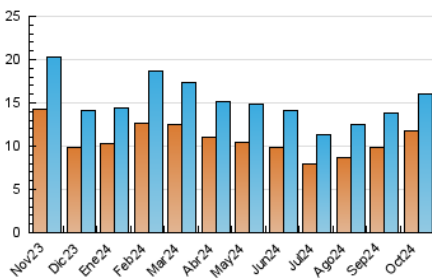

2. Secciones (Nacional)

	PAGINAS	%
HOME	1.815	6.71 %
RESTO	25.235	93.29 %

3. Por día del mes (Nacional)

Día	N. únicos	Visitas	Páginas	Día	N. únicos	Visitas	Páginas	Día	N. únicos	Visitas	Páginas
1	423	479	822	11	407	449	720	21	491	536	840
2	431	469	868	12	377	421	619	22	428	472	759
3	422	488	815	13	423	474	663	23	446	496	847
4	455	492	805	14	499	553	956	24	434	489	865
5	388	417	1.082	15	495	530	838	25	413	469	780
6	612	691	1.183	16	466	523	885	26	369	419	716
7	571	638	1.095	17	492	549	1.011	27	377	420	718
8	544	597	1.012	18	405	442	786	28	845	925	1.514
9	467	524	909	19	388	426	661	29	728	792	1.285
10	373	413	593	20	402	445	644	30	494	553	987
								31	424	477	772

4. Gráficas (Nacional)

4.1 Por día de la semana (promedio)

N. únicos / Visitas (x 100)

Páginas (x 100)

4.2 Por franja horaria (promedio)

Visitas_ (x 1000)

Páginas (x 1000)

4.3 Por meses

N. únicos / Visitas (x 1000)

Páginas (x 1000)

5. Observaciones

Este Medio Electrónico de Comunicación ha sido medido por la herramienta Google Analytics de Google (GA4).

6. Definiciones básicas (Para más información ver Normas Técnicas para el Control de los Medios Electrónicos de Comunicación)

Visita:

Una secuencia ininterrumpida de páginas servidas a un usuario válido. Si dicho usuario no realiza peticiones de páginas en un periodo de tiempo (30 min) la siguiente petición constituirá el inicio de una nueva visita.