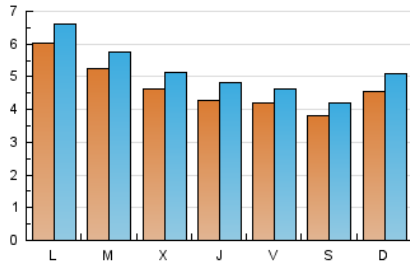

FORA VILA

1. Cifras totales y promedios (Nacional)

MES - AÑO	NAVEGADORES UNICOS	VISITAS	PAGINAS
Octubre - 2024	11.715	16.068	27.050
PROMEDIO DIARIO	467	518	873
PROMEDIO LUNES-VIERNES	485	537	903
PROMEDIO SABADO-DOMINGO	417	464	786
PAGINAS / VISITAS	1,68		
DURACION MEDIA VISITAS	0:02:20		
TIEMPO INTERACCIÓN MEDIO	0:01:32		

2. Secciones (Nacional)

	PAGINAS	%
HOME	1.815	6.71 %
RESTO	25.235	93.29 %

3. Por día del mes (Nacional)

Día	N. únicos	Visitas	Páginas	Día	N. únicos	Visitas	Páginas	Día	N. únicos	Visitas	Páginas
1	423	479	822	11	407	449	720	21	491	536	840
2	431	469	868	12	377	421	619	22	428	472	759
3	422	488	815	13	423	474	663	23	446	496	847
4	455	492	805	14	499	553	956	24	434	489	865
5	388	417	1.082	15	495	530	838	25	413	469	780
6	612	691	1.183	16	466	523	885	26	369	419	716
7	571	638	1.095	17	492	549	1.011	27	377	420	718
8	544	597	1.012	18	405	442	786	28	845	925	1.514
9	467	524	909	19	388	426	661	29	728	792	1.285
10	373	413	593	20	402	445	644	30	494	553	987
								31	424	477	772

4. Gráficas (Nacional)

4.1 Por día de la semana (promedio)

N. únicos / Visitas (x 100)

Páginas (x 100)

4.2 Por franja horaria (promedio)

Visitas_ (x 1000)

Páginas (x 1000)

4.3 Por meses