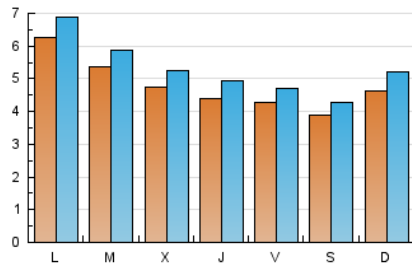

FORA VILA

1. Cifras totales y promedios (Nacional e Internacional)

MES - AÑO	NAVEGADORES UNICOS	VISITAS	PAGINAS
Octubre - 2024	12.052	16.475	27.727
PROMEDIO DIARIO	480	531	894
PROMEDIO LUNES-VIERNES	498	551	926
PROMEDIO SABADO-DOMINGO	426	474	803
PAGINAS / VISITAS	1,68		
DURACION MEDIA VISITAS	0:02:19		
TIEMPO INTERACCIÓN MEDIO	0:01:30		

2. Secciones (Nacional e Internacional)

	PAGINAS	%
HOME	1.841	6.64 %
RESTO	25.886	93.36 %

3. Por día del mes (Nacional e Internacional)

Día	N. únicos	Visitas	Páginas	Día	N. únicos	Visitas	Páginas	Día	N. únicos	Visitas	Páginas
1	431	487	832	11	415	459	732	21	495	540	844
2	442	480	885	12	386	430	631	22	438	483	773
3	437	504	834	13	429	480	670	23	451	501	853
4	463	502	815	14	508	562	988	24	440	495	873
5	393	422	1.091	15	507	545	873	25	419	475	798
6	631	718	1.252	16	477	534	899	26	379	429	730
7	583	651	1.108	17	501	558	1.024	27	386	429	730
8	557	609	1.028	18	413	450	799	28	920	1.005	1.669
9	479	538	927	19	393	432	670	29	750	815	1.317
10	383	423	607	20	408	451	651	30	518	579	1.037
								31	434	489	787

4. Gráficas (Nacional e Internacional)

4.1 Por día de la semana (promedio)

N. únicos / Visitas (x 100)

Páginas (x 100)

4.2 Por franja horaria (promedio)

Visitas_ (x 1000)

Páginas (x 1000)

4.3 Por meses