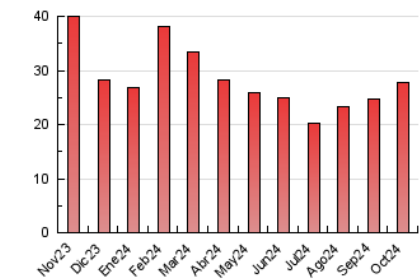

Páginas (x 1000)