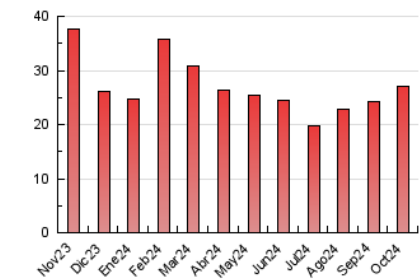

FORA VILA

1. Cifras totales y promedios (Nacional)

MES - AÑO	NAVEGADORES UNICOS	VISITAS	PAGINAS
Octubre - 2024	11.715	16.068	27.050
PROMEDIO DIARIO	467	518	873
PROMEDIO LUNES-VIERNES	485	537	903
PROMEDIO SABADO-DOMINGO	417	464	786
PAGINAS / VISITAS	1,68		
DURACION MEDIA VISITAS	0:02:20		
TIEMPO INTERACCIÓN MEDIO	0:01:32		

2. Secciones (Nacional)

	PAGINAS	%
HOME	1.815	6.71 %
RESTO	25.235	93.29 %

3. Por día del mes (Nacional)

Día	N. únicos	Visitas	Páginas	Día	N. únicos	Visitas	Páginas	Día	N. únicos	Visitas	Páginas
1	423	479	822	11	407	449	720	21	491	536	840
2	431	469	868	12	377	421	619	22	428	472	759
3	422	488	815	13	423	474	663	23	446	496	847
4	455	492	805	14	499	553	956	24	434	489	865
5	388	417	1.082	15	495	530	838	25	413	469	780
6	612	691	1.183	16	466	523	885	26	369	419	716
7	571	638	1.095	17	492	549	1.011	27	377	420	718
8	544	597	1.012	18	405	442	786	28	845	925	1.514
9	467	524	909	19	388	426	661	29	728	792	1.285
10	373	413	593	20	402	445	644	30	494	553	987
								31	424	477	772

4. Gráficas (Nacional)

4.1 Por día de la semana (promedio)

N. únicos / Visitas (x 100)

Páginas (x 100)

4.2 Por franja horaria (promedio)

Visitas_ (x 1000)

Páginas (x 1000)

4.3 Por meses

N. únicos / Visitas (x 1000)

Páginas (x 1000)

5. Observaciones

Este Medio Electrónico de Comunicación ha sido medido por la herramienta Google Analytics de Google (GA4).

6. Definiciones básicas (Para más información ver Normas Técnicas para el Control de los Medios Electrónicos de Comunicación)