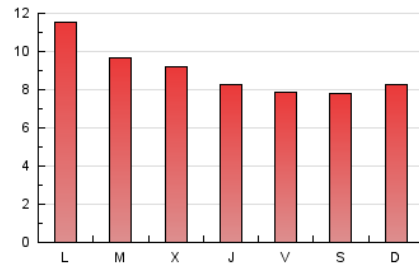

FORA VILA

1. Cifras totales y promedios (Nacional e Internacional)

MES - AÑO	NAVEGADORES UNICOS	VISITAS	PAGINAS
Octubre - 2024	12.052	16.475	27.727
PROMEDIO DIARIO	480	531	894
PROMEDIO LUNES-VIERNES	498	551	926
PROMEDIO SABADO-DOMINGO	426	474	803
PAGINAS / VISITAS	1,68		
DURACION MEDIA VISITAS	0:02:19		
TIEMPO INTERACCIÓN MEDIO	0:01:30		

2. Secciones (Nacional e Internacional)

	PAGINAS	%
HOME	1.841	6.64 %
RESTO	25.886	93.36 %

3. Por día del mes (Nacional e Internacional)

Día	N. únicos	Visitas	Páginas	Día	N. únicos	Visitas	Páginas	Día	N. únicos	Visitas	Páginas
1	431	487	832	11	415	459	732	21	495	540	844
2	442	480	885	12	386	430	631	22	438	483	773
3	437	504	834	13	429	480	670	23	451	501	853
4	463	502	815	14	508	562	988	24	440	495	873
5	393	422	1.091	15	507	545	873	25	419	475	798
6	631	718	1.252	16	477	534	899	26	379	429	730
7	583	651	1.108	17	501	558	1.024	27	386	429	730
8	557	609	1.028	18	413	450	799	28	920	1.005	1.669
9	479	538	927	19	393	432	670	29	750	815	1.317
10	383	423	607	20	408	451	651	30	518	579	1.037
								31	434	489	787

4. Gráficas (Nacional e Internacional)

4.1 Por día de la semana (promedio)

N. únicos / Visitas (x 100)

Páginas (x 100)

4.2 Por franja horaria (promedio)

Visitas_ (x 1000)

Páginas (x 1000)

4.3 Por meses