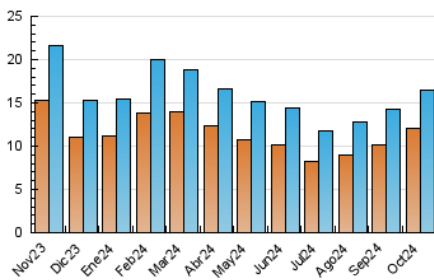

4.3 Por meses

N. únicos / Visitas (x 1000)