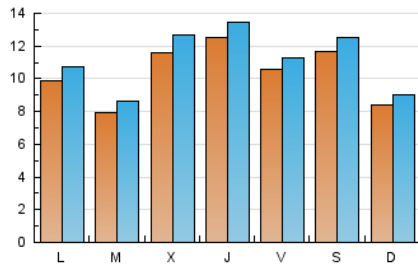

FORA VILA

1. Cifras totales y promedios (Nacional)

MES - AÑO	NAVEGADORES UNICOS	VISITAS	PAGINAS
Agosto - 2021	22.222	34.151	40.909
PROMEDIO DIARIO	1.020	1.102	1.320
PROMEDIO LUNES-VIERNES	1.034	1.120	1.352
PROMEDIO SABADO-DOMINGO	986	1.058	1.240
PAGINAS / VISITAS	1,20		
DURACION MEDIA VISITAS	0:00:39		
DURACION MEDIA PAGINAS	0:03:18		

2. Secciones (Nacional)

	PAGINAS	%
HOME	2.547	6.23 %
RESTO	38.362	93.77 %

3. Por día del mes (Nacional)

Día	N. únicos	Visitas	Páginas	Día	N. únicos	Visitas	Páginas	Día	N. únicos	Visitas	Páginas
1	500	549	688	11	1.165	1.291	1.634	21	2.035	2.183	2.451
2	567	630	837	12	1.289	1.390	1.606	22	931	1.003	1.224
3	268	304	438	13	934	1.012	1.207	23	1.070	1.160	1.351
4	264	297	400	14	1.082	1.152	1.320	24	866	938	1.164
5	518	569	699	15	1.272	1.352	1.544	25	987	1.064	1.317
6	1.158	1.240	1.451	16	1.082	1.183	1.409	26	1.181	1.269	1.504
7	881	940	1.100	17	1.322	1.414	1.692	27	690	736	927
8	690	752	921	18	2.219	2.415	2.854	28	682	736	885
9	995	1.064	1.264	19	2.024	2.145	2.506	29	805	852	1.029
10	649	708	841	20	1.439	1.520	1.784	30	1.209	1.339	1.665
								31	856	944	1.197

4. Gráficas (Nacional)

4.1 Por día de la semana (promedio)

N. únicos / Visitas (x 100)

Páginas (x 100)

4.2 Por franja horaria (promedio)

Visitas (x 1000)

Páginas (x 1000)

4.3 Por meses