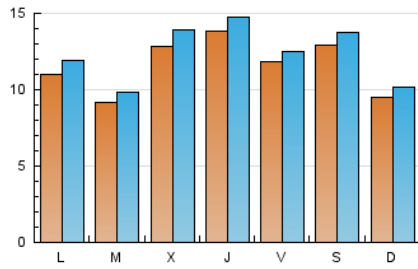

FORA VILA

1. Cifras totales y promedios (Nacional e Internacional)

MES - AÑO	NAVEGADORES UNICOS	VISITAS	PAGINAS
Agosto - 2021	25.993	37.935	44.811
PROMEDIO DIARIO	1.141	1.224	1.446
PROMEDIO LUNES-VIERNES	1.157	1.244	1.480
PROMEDIO SABADO-DOMINGO	1.102	1.175	1.361
PAGINAS / VISITAS	1,18		
DURACION MEDIA VISITAS	0:00:36		
DURACION MEDIA PAGINAS	0:03:17		

2. Secciones (Nacional e Internacional)

	PAGINAS	%
HOME	2.605	5.81 %
RESTO	42.206	94.19 %

3. Por día del mes (Nacional e Internacional)

Día	N. únicos	Visitas	Páginas	Día	N. únicos	Visitas	Páginas	Día	N. únicos	Visitas	Páginas
1	543	592	731	11	1.278	1.404	1.749	21	2.220	2.372	2.653
2	668	731	941	12	1.408	1.509	1.726	22	1.064	1.137	1.360
3	358	394	528	13	1.043	1.121	1.318	23	1.204	1.295	1.489
4	346	379	485	14	1.207	1.279	1.448	24	1.009	1.081	1.313
5	596	648	779	15	1.434	1.514	1.711	25	1.142	1.220	1.474
6	1.228	1.310	1.524	16	1.225	1.326	1.561	26	1.337	1.427	1.666
7	949	1.008	1.168	17	1.476	1.571	1.858	27	822	869	1.062
8	758	820	989	18	2.374	2.573	3.024	28	797	852	1.007
9	1.059	1.129	1.330	19	2.190	2.313	2.683	29	950	1.001	1.183
10	730	789	923	20	1.631	1.713	1.983	30	1.343	1.475	1.802
								31	993	1.083	1.343

4. Gráficas (Nacional e Internacional)

4.1 Por día de la semana (promedio)

N. únicos / Visitas (x 100)

Páginas (x 100)

4.2 Por franja horaria (promedio)

Visitas (x 1000)

Páginas (x 1000)

4.3 Por meses