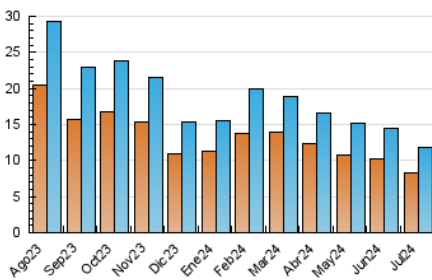

4.3 Por meses

N. únicos / Visitas (x 1000)