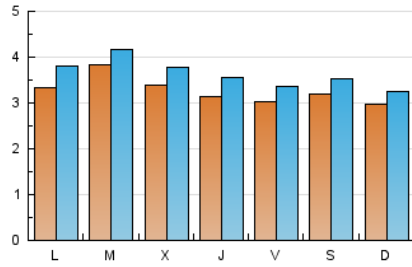

FORA VILA

1. Cifras totales y promedios (Nacional)

MES - AÑO	NAVEGADORES UNICOS	VISITAS	PAGINAS
Julio - 2024	7.954	11.361	19.799
PROMEDIO DIARIO	329	366	639
PROMEDIO LUNES-VIERNES	336	376	663
PROMEDIO SABADO-DOMINGO	308	340	570
PAGINAS / VISITAS	1,74		
DURACION MEDIA VISITAS	0:02:13		
TIEMPO INTERACCIÓN MEDIO	0:01:29		

2. Secciones (Nacional)

	PAGINAS	%
HOME	1.779	8.99 %
RESTO	18.020	91.01 %

3. Por día del mes (Nacional)

Día	N. únicos	Visitas	Páginas	Día	N. únicos	Visitas	Páginas	Día	N. únicos	Visitas	Páginas
1	441	482	760	11	291	318	659	21	357	402	642
2	698	742	1.361	12	259	290	504	22	324	364	630
3	346	390	714	13	253	275	458	23	310	343	671
4	354	406	656	14	242	262	398	24	341	384	699
5	286	312	570	15	327	386	697	25	286	324	500
6	273	306	502	16	318	352	612	26	275	305	534
7	240	259	413	17	369	415	836	27	257	285	506
8	264	311	619	18	326	377	563	28	353	379	730
9	304	341	553	19	389	432	733	29	312	355	577
10	318	352	681	20	491	549	910	30	280	310	494
								31	321	353	617

4. Gráficas (Nacional)

4.1 Por día de la semana (promedio)

N. únicos / Visitas (x 100)

Páginas (x 100)

4.2 Por franja horaria (promedio)

Visitas_ (x 1000)

Páginas (x 1000)

4.3 Por meses