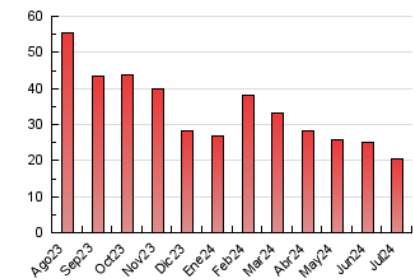

Páginas (x 1000)