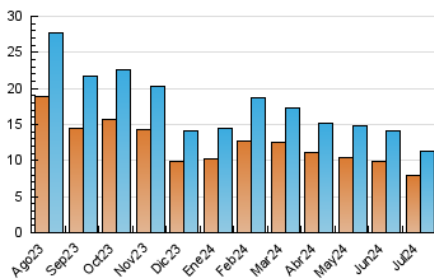

2. Secciones (Nacional)

	PAGINAS	%
HOME	1.779	8.99 %
RESTO	18.020	91.01 %

3. Por día del mes (Nacional)

Día	N. únicos	Visitas	Páginas	Día	N. únicos	Visitas	Páginas	Día	N. únicos	Visitas	Páginas
1	441	482	760	11	291	318	659	21	357	402	642
2	698	742	1.361	12	259	290	504	22	324	364	630
3	346	390	714	13	253	275	458	23	310	343	671
4	354	406	656	14	242	262	398	24	341	384	699
5	286	312	570	15	327	386	697	25	286	324	500
6	273	306	502	16	318	352	612	26	275	305	534
7	240	259	413	17	369	415	836	27	257	285	506
8	264	311	619	18	326	377	563	28	353	379	730
9	304	341	553	19	389	432	733	29	312	355	577
10	318	352	681	20	491	549	910	30	280	310	494
								31	321	353	617

4. Gráficas (Nacional)

4.1 Por día de la semana (promedio)

N. únicos / Visitas (x 100)

Páginas (x 100)

4.2 Por franja horaria (promedio)

Visitas_ (x 1000)

Páginas (x 1000)

4.3 Por meses

N. únicos / Visitas (x 1000)

Páginas (x 1000)

5. Observaciones

Este Medio Electrónico de Comunicación ha sido medido por la herramienta Google Analytics de Google (GA4)

6. Definiciones básicas (Para más información ver Normas Técnicas para el Control de los Medios Electrónicos de Comunicación)

Visita:

Una secuencia ininterrumpida de páginas servidas a un usuario válido. Si dicho usuario no realiza peticiones de páginas en un periodo de tiempo (30 min) la siguiente petición constituirá el inicio de una nueva visita.