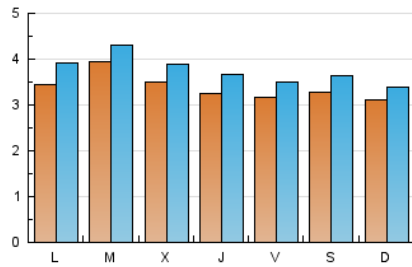

FORA VILA

1. Cifras totales y promedios (Nacional e Internacional)

MES - AÑO	NAVEGADORES UNICOS	VISITAS	PAGINAS
Julio - 2024	8.229	11.737	20.295
PROMEDIO DIARIO	340	379	655
PROMEDIO LUNES-VIERNES	348	388	678
PROMEDIO SABADO-DOMINGO	319	352	587
PAGINAS / VISITAS	1,73		
DURACION MEDIA VISITAS	0:02:11		
TIEMPO INTERACCIÓN MEDIO	0:01:27		

2. Secciones (Nacional e Internacional)

	PAGINAS	%
HOME	1.829	9.01 %
RESTO	18.466	90.99 %

3. Por día del mes (Nacional e Internacional)

Día	N. únicos	Visitas	Páginas	Día	N. únicos	Visitas	Páginas	Día	N. únicos	Visitas	Páginas
1	450	494	773	11	298	326	671	21	367	414	667
2	726	770	1.400	12	272	304	520	22	329	371	638
3	357	404	730	13	259	281	468	23	319	353	685
4	363	415	667	14	252	273	413	24	357	400	715
5	292	318	579	15	345	406	724	25	296	335	514
6	279	312	509	16	324	358	620	26	298	330	566
7	251	271	430	17	376	423	848	27	267	295	519
8	271	318	626	18	337	388	577	28	369	396	748
9	321	358	574	19	400	446	751	29	324	368	594
10	326	360	698	20	509	571	940	30	286	316	505
								31	329	363	626

4. Gráficas (Nacional e Internacional)

4.1 Por día de la semana (promedio)

N. únicos / Visitas (x 100)

Páginas (x 100)

4.2 Por franja horaria (promedio)

Visitas_ (x 1000)

Páginas (x 1000)

4.3 Por meses