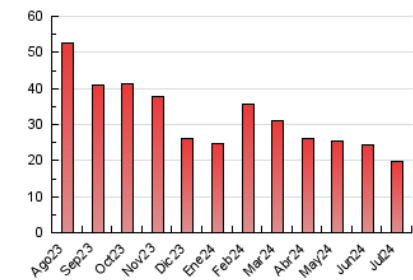

FORA VILA

1. Cifras totales y promedios (Nacional)

MES - AÑO	NAVEGADORES UNICOS	VISITAS	PAGINAS
Julio - 2024	7.954	11.361	19.799
PROMEDIO DIARIO	329	366	639
PROMEDIO LUNES-VIERNES	336	376	663
PROMEDIO SABADO-DOMINGO	308	340	570
PAGINAS / VISITAS	1,74		
DURACION MEDIA VISITAS	0:02:13		
TIEMPO INTERACCIÓN MEDIO	0:01:29		

2. Secciones (Nacional)

	PAGINAS	%
HOME	1.779	8.99 %
RESTO	18.020	91.01 %

3. Por día del mes (Nacional)

Día	N. únicos	Visitas	Páginas	Día	N. únicos	Visitas	Páginas	Día	N. únicos	Visitas	Páginas
1	441	482	760	11	291	318	659	21	357	402	642
2	698	742	1.361	12	259	290	504	22	324	364	630
3	346	390	714	13	253	275	458	23	310	343	671
4	354	406	656	14	242	262	398	24	341	384	699
5	286	312	570	15	327	386	697	25	286	324	500
6	273	306	502	16	318	352	612	26	275	305	534
7	240	259	413	17	369	415	836	27	257	285	506
8	264	311	619	18	326	377	563	28	353	379	730
9	304	341	553	19	389	432	733	29	312	355	577
10	318	352	681	20	491	549	910	30	280	310	494
								31	321	353	617

4. Gráficas (Nacional)

4.1 Por día de la semana (promedio)

N. únicos / Visitas (x 100)

Páginas (x 100)

4.2 Por franja horaria (promedio)

Visitas_ (x 1000)

Páginas (x 1000)

4.3 Por meses

N. únicos / Visitas (x 1000)

Páginas (x 1000)

5. Observaciones

Este Medio Electrónico de Comunicación ha sido medido por la herramienta Google Analytics de Google (GA4)

6. Definiciones básicas (Para más información ver Normas Técnicas para el Control de los Medios Electrónicos de Comunicación)