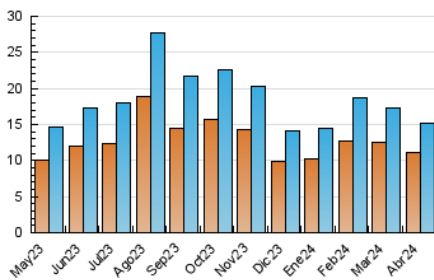

4.3 Por meses

N. únicos / Visitas (x 1000)