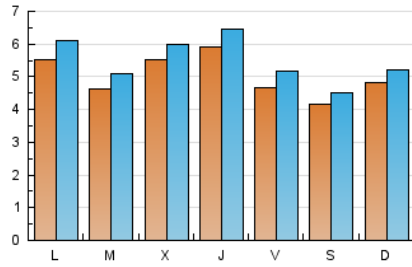

FORA VILA

1. Cifras totales y promedios (Nacional e Internacional)

| MES - AÑO | NAVEGADORES UNICOS | VISITAS | PAGINAS |
|---------------------------------|--------------------|------------|------------|
| Abril - 2024 | 12.358 | 16.550 | 28.341 |
| PROMEDIO DIARIO | 503 | 552 | 945 |
| PROMEDIO LUNES-VIERNES | 523 | 575 | 984 |
| PROMEDIO SABADO-DOMINGO | 448 | 487 | 838 |
| PAGINAS / VISITAS | 1,71 | | |
| DURACION MEDIA VISITAS | 0:02:18 | | |
| TIEMPO INTERACCIÓN MEDIO | 0:01:25 | | |

2. Secciones (Nacional e Internacional)

| | PAGINAS | % |
|--------------|---------|---------|
| HOME | 1.799 | 6.35 % |
| RESTO | 26.542 | 93.65 % |

3. Por día del mes (Nacional e Internacional)

| Día | N. únicos | Visitas | Páginas | Día | N. únicos | Visitas | Páginas | Día | N. únicos | Visitas | Páginas |
|-----|-----------|---------|---------|-----|-----------|---------|---------|-----|-----------|---------|---------|
| 1 | 801 | 865 | 1.630 | 11 | 604 | 661 | 943 | 21 | 451 | 485 | 882 |
| 2 | 544 | 600 | 999 | 12 | 510 | 567 | 952 | 22 | 532 | 607 | 1.124 |
| 3 | 753 | 806 | 1.465 | 13 | 421 | 462 | 789 | 23 | 469 | 515 | 885 |
| 4 | 719 | 779 | 1.400 | 14 | 443 | 490 | 818 | 24 | 429 | 468 | 788 |
| 5 | 427 | 463 | 789 | 15 | 469 | 521 | 894 | 25 | 407 | 460 | 749 |
| 6 | 395 | 426 | 721 | 16 | 491 | 529 | 865 | 26 | 434 | 491 | 766 |
| 7 | 477 | 525 | 924 | 17 | 417 | 463 | 735 | 27 | 350 | 379 | 680 |
| 8 | 450 | 498 | 806 | 18 | 630 | 685 | 1.170 | 28 | 553 | 593 | 933 |
| 9 | 445 | 497 | 820 | 19 | 492 | 543 | 939 | 29 | 514 | 568 | 920 |
| 10 | 604 | 664 | 1.095 | 20 | 493 | 535 | 953 | 30 | 361 | 405 | 907 |

4. Gráficas (Nacional e Internacional)

4.1 Por día de la semana (promedio)

N. únicos / Visitas (x 100)

Páginas (x 100)

4.2 Por franja horaria (promedio)

Visitas_ (x 1000)

Páginas (x 1000)

4.3 Por meses