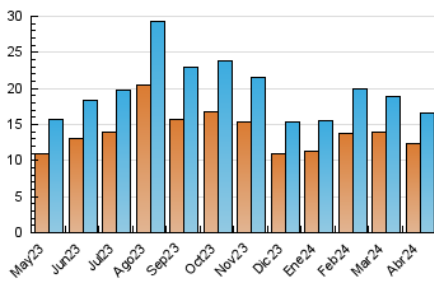

4.3 Por meses

N. únicos / Visitas (x 1000)