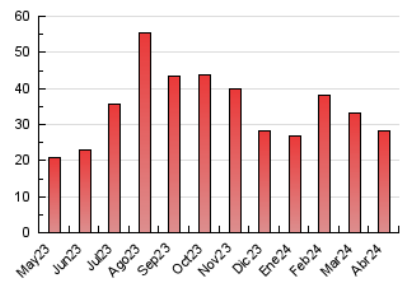

Páginas (x 1000)