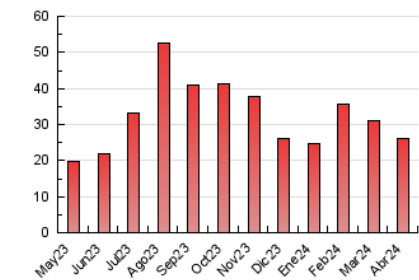

Páginas (x 1000)