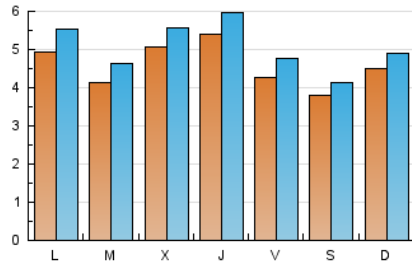

FORA VILA

1. Cifras totales y promedios (Nacional)

| MES - AÑO | NAVEGADORES UNICOS | VISITAS | PAGINAS |
|---------------------------------|--------------------|------------|------------|
| Abril - 2024 | 11.045 | 15.211 | 26.251 |
| PROMEDIO DIARIO | 459 | 507 | 875 |
| PROMEDIO LUNES-VIERNES | 475 | 527 | 909 |
| PROMEDIO SABADO-DOMINGO | 414 | 453 | 781 |
| PAGINAS / VISITAS | 1,73 | | |
| DURACION MEDIA VISITAS | 0:02:24 | | |
| TIEMPO INTERACCIÓN MEDIO | 0:01:33 | | |

2. Secciones (Nacional)

| | PAGINAS | % |
|--------------|---------|---------|
| HOME | 1.725 | 6.57 % |
| RESTO | 24.526 | 93.43 % |

3. Por día del mes (Nacional)

| Día | N. únicos | Visitas | Páginas | Día | N. únicos | Visitas | Páginas | Día | N. únicos | Visitas | Páginas |
|-----|-----------|---------|---------|-----|-----------|---------|---------|-----|-----------|---------|---------|
| 1 | 732 | 791 | 1.515 | 11 | 553 | 609 | 864 | 21 | 416 | 450 | 814 |
| 2 | 488 | 543 | 900 | 12 | 469 | 526 | 889 | 22 | 470 | 545 | 1.034 |
| 3 | 708 | 761 | 1.378 | 13 | 396 | 435 | 742 | 23 | 410 | 455 | 809 |
| 4 | 670 | 727 | 1.308 | 14 | 413 | 458 | 768 | 24 | 377 | 415 | 706 |
| 5 | 397 | 432 | 744 | 15 | 407 | 459 | 812 | 25 | 361 | 411 | 685 |
| 6 | 369 | 400 | 683 | 16 | 439 | 477 | 792 | 26 | 396 | 453 | 716 |
| 7 | 448 | 496 | 872 | 17 | 374 | 419 | 663 | 27 | 312 | 339 | 618 |
| 8 | 401 | 448 | 735 | 18 | 580 | 636 | 1.079 | 28 | 520 | 560 | 882 |
| 9 | 402 | 454 | 756 | 19 | 449 | 500 | 867 | 29 | 466 | 519 | 850 |
| 10 | 573 | 631 | 1.035 | 20 | 440 | 482 | 868 | 30 | 337 | 380 | 867 |

4. Gráficas (Nacional)

4.1 Por día de la semana (promedio)

N. únicos / Visitas (x 100)

Páginas (x 100)

4.2 Por franja horaria (promedio)

Visitas_ (x 1000)

Páginas (x 1000)

4.3 Por meses