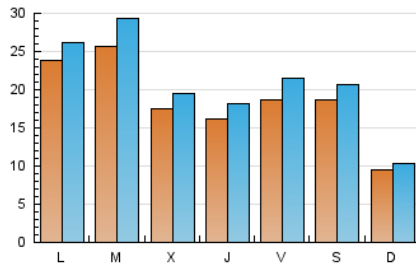

1. Cifras totales y promedios (Nacional)

MES - AÑO	NAVEGADORES UNICOS	VISITAS	PAGINAS
Diciembre - 2021	28.122	64.193	89.100
PROMEDIO DIARIO	1.849	2.071	2.874
PROMEDIO LUNES-VIERNES	2.001	2.252	3.109
PROMEDIO SABADO-DOMINGO	1.413	1.551	2.200
PAGINAS / VISITAS	1,39		
DURACION MEDIA VISITAS	0:00:44		
DURACION MEDIA PAGINAS	0:01:52		

2. Secciones (Nacional)

	PAGINAS	%
HOME	17.373	19.50 %
RESTO	71.727	80.50 %

3. Por día del mes (Nacional)

Día	N. únicos	Visitas	Páginas	Día	N. únicos	Visitas	Páginas	Día	N. únicos	Visitas	Páginas
1	1.748	1.976	2.843	11	1.457	1.588	2.294	21	3.014	3.398	4.531
2	2.195	2.473	3.322	12	733	787	1.102	22	1.653	1.840	2.570
3	2.388	2.715	3.823	13	1.179	1.316	1.900	23	1.218	1.378	1.997
4	1.704	1.904	2.578	14	3.934	4.591	6.243	24	811	932	1.389
5	932	1.015	1.428	15	2.840	3.156	4.131	25	1.260	1.382	1.846
6	1.327	1.451	1.952	16	2.307	2.588	3.608	26	927	982	1.333
7	660	801	1.259	17	3.340	3.896	5.929	27	4.390	4.724	6.307
8	727	818	1.203	18	3.068	3.416	5.147	28	2.685	2.960	4.063
9	1.321	1.464	2.016	19	1.224	1.332	1.873	29	1.777	1.987	2.637
10	2.284	2.576	3.603	20	2.644	2.988	3.750	30	1.041	1.149	1.603
								31	536	610	820

4. Gráficas (Nacional)

4.1 Por día de la semana (promedio)

N. únicos / Visitas (x 100)

Páginas (x 100)

4.2 Por franja horaria (promedio)

Visitas__ (x 1000)

Páginas (x 1000)

4.3 Por meses