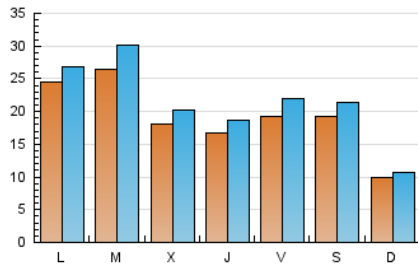

1. Cifras totales y promedios (Nacional e Internacional)

MES - AÑO	NAVEGADORES UNICOS	VISITAS	PAGINAS
Diciembre - 2021	29.608	66.034	91.298
PROMEDIO DIARIO	1.907	2.130	2.945
PROMEDIO LUNES-VIERNES	2.061	2.314	3.184
PROMEDIO SABADO-DOMINGO	1.463	1.602	2.259
PAGINAS / VISITAS	1,38		
DURACION MEDIA VISITAS	0:00:43		
DURACION MEDIA PAGINAS	0:01:52		

2. Secciones (Nacional e Internacional)

	PAGINAS	%
HOME	18.185	19.92 %
RESTO	73.113	80.08 %

3. Por día del mes (Nacional e Internacional)

Día	N. únicos	Visitas	Páginas	Día	N. únicos	Visitas	Páginas	Día	N. únicos	Visitas	Páginas
1	1.831	2.061	2.939	11	1.522	1.654	2.365	21	3.099	3.487	4.641
2	2.260	2.539	3.402	12	768	824	1.148	22	1.719	1.907	2.644
3	2.465	2.792	3.912	13	1.249	1.390	2.020	23	1.260	1.423	2.055
4	1.768	1.968	2.656	14	4.017	4.676	6.339	24	839	961	1.421
5	981	1.064	1.485	15	2.932	3.254	4.259	25	1.290	1.413	1.878
6	1.367	1.493	1.999	16	2.397	2.678	3.719	26	969	1.026	1.378
7	692	834	1.302	17	3.419	3.976	6.025	27	4.472	4.806	6.406
8	748	840	1.231	18	3.147	3.500	5.247	28	2.760	3.037	4.152
9	1.358	1.502	2.062	19	1.257	1.365	1.913	29	1.834	2.046	2.705
10	2.348	2.643	3.678	20	2.697	3.042	3.811	30	1.089	1.198	1.657
								31	561	635	849

4. Gráficas (Nacional e Internacional)

4.1 Por día de la semana (promedio)

N. únicos / Visitas (x 100)

Páginas (x 100)

4.2 Por franja horaria (promedio)

Visitas_ (x 1000)

Páginas (x 1000)

4.3 Por meses