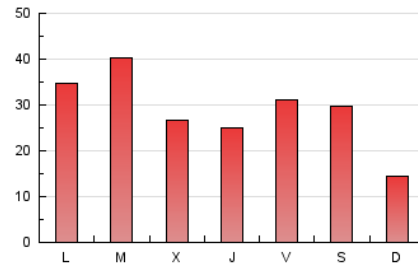

1. Cifras totales y promedios (Nacional)

MES - AÑO	NAVEGADORES UNICOS	VISITAS	PAGINAS
Diciembre - 2021	28.122	64.193	89.100
PROMEDIO DIARIO	1.849	2.071	2.874
PROMEDIO LUNES-VIERNES	2.001	2.252	3.109
PROMEDIO SABADO-DOMINGO	1.413	1.551	2.200
PAGINAS / VISITAS	1,39		
DURACION MEDIA VISITAS	0:00:44		
DURACION MEDIA PAGINAS	0:01:52		

2. Secciones (Nacional)

	PAGINAS	%
HOME	17.373	19.50 %
RESTO	71.727	80.50 %

3. Por día del mes (Nacional)

Día	N. únicos	Visitas	Páginas	Día	N. únicos	Visitas	Páginas	Día	N. únicos	Visitas	Páginas
1	1.748	1.976	2.843	11	1.457	1.588	2.294	21	3.014	3.398	4.531
2	2.195	2.473	3.322	12	733	787	1.102	22	1.653	1.840	2.570
3	2.388	2.715	3.823	13	1.179	1.316	1.900	23	1.218	1.378	1.997
4	1.704	1.904	2.578	14	3.934	4.591	6.243	24	811	932	1.389
5	932	1.015	1.428	15	2.840	3.156	4.131	25	1.260	1.382	1.846
6	1.327	1.451	1.952	16	2.307	2.588	3.608	26	927	982	1.333
7	660	801	1.259	17	3.340	3.896	5.929	27	4.390	4.724	6.307
8	727	818	1.203	18	3.068	3.416	5.147	28	2.685	2.960	4.063
9	1.321	1.464	2.016	19	1.224	1.332	1.873	29	1.777	1.987	2.637
10	2.284	2.576	3.603	20	2.644	2.988	3.750	30	1.041	1.149	1.603
								31	536	610	820

4. Gráficas (Nacional)

4.1 Por día de la semana (promedio)

N. únicos / Visitas (x 100)

Páginas (x 100)

4.2 Por franja horaria (promedio)

Visitas__ (x 1000)

Páginas (x 1000)

4.3 Por meses