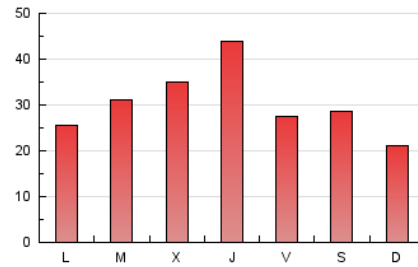

1. Cifras totales y promedios (Nacional)

MES - AÑO	NAVEGADORES UNICOS	VISITAS	PAGINAS
Julio - 2023	29.525	71.466	92.579
PROMEDIO DIARIO	2.030	2.305	2.986
PROMEDIO LUNES-VIERNES	2.193	2.510	3.225
PROMEDIO SABADO-DOMINGO	1.687	1.875	2.484
PAGINAS / VISITAS	1,30		
DURACION MEDIA VISITAS	0:01:08		
TIEMPO INTERACCIÓN MEDIO	0:01:15		

2. Secciones (Nacional)

	PAGINAS	%
HOME	8.138	8.79 %
RESTO	84.441	91.21 %

3. Por día del mes (Nacional)

Día	N. únicos	Visitas	Páginas	Día	N. únicos	Visitas	Páginas	Día	N. únicos	Visitas	Páginas
1	1.185	1.306	1.878	11	2.485	2.855	3.557	21	1.885	2.129	2.773
2	762	856	1.137	12	2.619	3.007	3.883	22	1.258	1.390	2.095
3	1.827	2.077	2.786	13	2.445	2.795	3.472	23	1.629	1.846	2.340
4	2.373	2.688	3.370	14	1.728	1.997	2.737	24	1.419	1.676	2.306
5	2.112	2.378	3.048	15	1.907	2.130	2.989	25	2.190	2.550	3.280
6	2.164	2.478	3.196	16	1.383	1.523	1.926	26	2.077	2.415	3.210
7	1.381	1.573	2.091	17	1.646	1.858	2.402	27	3.549	4.086	5.279
8	3.923	4.417	5.577	18	1.590	1.777	2.230	28	2.228	2.591	3.346
9	1.642	1.780	2.237	19	2.752	3.178	3.909	29	1.075	1.197	1.779
10	2.213	2.468	3.029	20	3.902	4.469	5.600	30	2.108	2.306	2.886
								31	1.473	1.670	2.231

4. Gráficas (Nacional)

4.1 Por día de la semana (promedio)

N. únicos / Visitas (x 100)

Páginas (x 100)

4.2 Por franja horaria (promedio)

Visitas_ (x 1000)

Páginas (x 1000)

4.3 Por meses