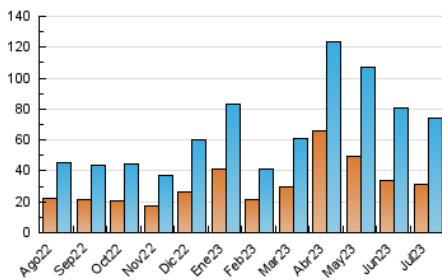

4.3 Por meses

N. únicos / Visitas (x 1000)