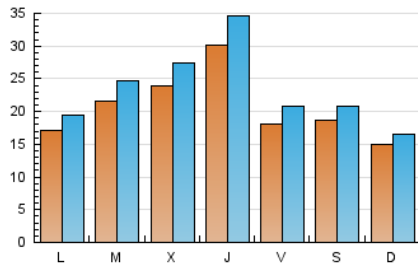

1. Cifras totales y promedios (Nacional)

MES - AÑO	NAVEGADORES UNICOS	VISITAS	PAGINAS
Julio - 2023	29.525	71.466	92.579
PROMEDIO DIARIO	2.030	2.305	2.986
PROMEDIO LUNES-VIERNES	2.193	2.510	3.225
PROMEDIO SABADO-DOMINGO	1.687	1.875	2.484
PAGINAS / VISITAS	1,30		
DURACION MEDIA VISITAS	0:01:08		
TIEMPO INTERACCIÓN MEDIO	0:01:15		

2. Secciones (Nacional)

	PAGINAS	%
HOME	8.138	8.79 %
RESTO	84.441	91.21 %

3. Por día del mes (Nacional)

Día	N. únicos	Visitas	Páginas	Día	N. únicos	Visitas	Páginas	Día	N. únicos	Visitas	Páginas
1	1.185	1.306	1.878	11	2.485	2.855	3.557	21	1.885	2.129	2.773
2	762	856	1.137	12	2.619	3.007	3.883	22	1.258	1.390	2.095
3	1.827	2.077	2.786	13	2.445	2.795	3.472	23	1.629	1.846	2.340
4	2.373	2.688	3.370	14	1.728	1.997	2.737	24	1.419	1.676	2.306
5	2.112	2.378	3.048	15	1.907	2.130	2.989	25	2.190	2.550	3.280
6	2.164	2.478	3.196	16	1.383	1.523	1.926	26	2.077	2.415	3.210
7	1.381	1.573	2.091	17	1.646	1.858	2.402	27	3.549	4.086	5.279
8	3.923	4.417	5.577	18	1.590	1.777	2.230	28	2.228	2.591	3.346
9	1.642	1.780	2.237	19	2.752	3.178	3.909	29	1.075	1.197	1.779
10	2.213	2.468	3.029	20	3.902	4.469	5.600	30	2.108	2.306	2.886
								31	1.473	1.670	2.231

4. Gráficas (Nacional)

4.1 Por día de la semana (promedio)

N. únicos / Visitas (x 100)

Páginas (x 100)

4.2 Por franja horaria (promedio)

Visitas_ (x 1000)

Páginas (x 1000)

4.3 Por meses