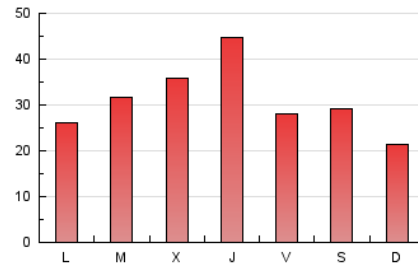

1. Cifras totales y promedios (Nacional e Internacional)

MES - AÑO	NAVEGADORES UNICOS	VISITAS	PAGINAS
Julio - 2023	31.473	73.823	94.297
PROMEDIO DIARIO	2.101	2.381	3.042
PROMEDIO LUNES-VIERNES	2.272	2.594	3.289
PROMEDIO SABADO-DOMINGO	1.742	1.935	2.524
PAGINAS / VISITAS	1,28		
DURACION MEDIA VISITAS	0:01:07		
TIEMPO INTERACCIÓN MEDIO	0:01:12		

2. Secciones (Nacional e Internacional)

	PAGINAS	%
HOME	8.422	8.93 %
RESTO	85.875	91.07 %

3. Por día del mes (Nacional e Internacional)

Día	N. únicos	Visitas	Páginas	Día	N. únicos	Visitas	Páginas	Día	N. únicos	Visitas	Páginas
1	1.223	1.348	1.919	11	2.542	2.934	3.593	21	1.982	2.230	2.842
2	801	895	1.181	12	2.716	3.146	3.961	22	1.340	1.474	2.113
3	1.880	2.136	2.853	13	2.567	2.898	3.554	23	1.675	1.896	2.378
4	2.451	2.769	3.463	14	1.810	2.079	2.787	24	1.505	1.768	2.346
5	2.190	2.462	3.150	15	2.020	2.248	3.037	25	2.242	2.606	3.323
6	2.250	2.567	3.296	16	1.427	1.570	1.952	26	2.168	2.509	3.280
7	1.433	1.627	2.132	17	1.732	1.946	2.450	27	3.615	4.151	5.342
8	3.997	4.510	5.645	18	1.636	1.824	2.275	28	2.308	2.674	3.405
9	1.673	1.815	2.267	19	2.822	3.260	3.957	29	1.109	1.234	1.807
10	2.279	2.534	3.076	20	4.034	4.608	5.712	30	2.151	2.359	2.938
								31	1.547	1.746	2.263

4. Gráficas (Nacional e Internacional)

4.1 Por día de la semana (promedio)

N. únicos / Visitas (x 100)

Páginas (x 100)

4.2 Por franja horaria (promedio)

Visitas_ (x 1000)

Páginas (x 1000)

4.3 Por meses