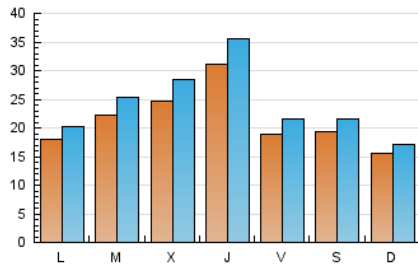

1. Cifras totales y promedios (Nacional e Internacional)

MES - AÑO	NAVEGADORES UNICOS	VISITAS	PAGINAS
Julio - 2023	31.473	73.823	94.297
PROMEDIO DIARIO	2.101	2.381	3.042
PROMEDIO LUNES-VIERNES	2.272	2.594	3.289
PROMEDIO SABADO-DOMINGO	1.742	1.935	2.524
PAGINAS / VISITAS	1,28		
DURACION MEDIA VISITAS	0:01:07		
TIEMPO INTERACCIÓN MEDIO	0:01:12		

2. Secciones (Nacional e Internacional)

	PAGINAS	%
HOME	8.422	8.93 %
RESTO	85.875	91.07 %

3. Por día del mes (Nacional e Internacional)

Día	N. únicos	Visitas	Páginas	Día	N. únicos	Visitas	Páginas	Día	N. únicos	Visitas	Páginas
1	1.223	1.348	1.919	11	2.542	2.934	3.593	21	1.982	2.230	2.842
2	801	895	1.181	12	2.716	3.146	3.961	22	1.340	1.474	2.113
3	1.880	2.136	2.853	13	2.567	2.898	3.554	23	1.675	1.896	2.378
4	2.451	2.769	3.463	14	1.810	2.079	2.787	24	1.505	1.768	2.346
5	2.190	2.462	3.150	15	2.020	2.248	3.037	25	2.242	2.606	3.323
6	2.250	2.567	3.296	16	1.427	1.570	1.952	26	2.168	2.509	3.280
7	1.433	1.627	2.132	17	1.732	1.946	2.450	27	3.615	4.151	5.342
8	3.997	4.510	5.645	18	1.636	1.824	2.275	28	2.308	2.674	3.405
9	1.673	1.815	2.267	19	2.822	3.260	3.957	29	1.109	1.234	1.807
10	2.279	2.534	3.076	20	4.034	4.608	5.712	30	2.151	2.359	2.938
								31	1.547	1.746	2.263

4. Gráficas (Nacional e Internacional)

4.1 Por día de la semana (promedio)

N. únicos / Visitas (x 100)

Páginas (x 100)

4.2 Por franja horaria (promedio)

Visitas_ (x 1000)

Páginas (x 1000)

4.3 Por meses