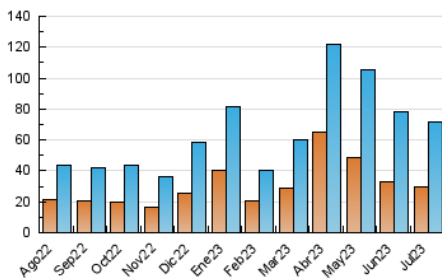

2. Secciones (Nacional)

	PAGINAS	%
HOME	8.138	8.79 %
RESTO	84.441	91.21 %

3. Por día del mes (Nacional)

Día	N. únicos	Visitas	Páginas	Día	N. únicos	Visitas	Páginas	Día	N. únicos	Visitas	Páginas
1	1.185	1.306	1.878	11	2.485	2.855	3.557	21	1.885	2.129	2.773
2	762	856	1.137	12	2.619	3.007	3.883	22	1.258	1.390	2.095
3	1.827	2.077	2.786	13	2.445	2.795	3.472	23	1.629	1.846	2.340
4	2.373	2.688	3.370	14	1.728	1.997	2.737	24	1.419	1.676	2.306
5	2.112	2.378	3.048	15	1.907	2.130	2.989	25	2.190	2.550	3.280
6	2.164	2.478	3.196	16	1.383	1.523	1.926	26	2.077	2.415	3.210
7	1.381	1.573	2.091	17	1.646	1.858	2.402	27	3.549	4.086	5.279
8	3.923	4.417	5.577	18	1.590	1.777	2.230	28	2.228	2.591	3.346
9	1.642	1.780	2.237	19	2.752	3.178	3.909	29	1.075	1.197	1.779
10	2.213	2.468	3.029	20	3.902	4.469	5.600	30	2.108	2.306	2.886
								31	1.473	1.670	2.231

4. Gráficas (Nacional)

4.1 Por día de la semana (promedio)

N. únicos / Visitas (x 100)

Páginas (x 100)

4.2 Por franja horaria (promedio)

Visitas_ (x 1000)

Páginas (x 1000)

4.3 Por meses

N. únicos / Visitas (x 1000)

Páginas (x 1000)

5. Observaciones

Este Medio Electrónico de Comunicación ha sido medido por la herramienta Google Analytics de Google (GA4)

6. Definiciones básicas (Para más información ver Normas Técnicas para el Control de los Medios Electrónicos de Comunicación)

Visita:

Una secuencia ininterrumpida de páginas servidas a un usuario válido. Si dicho usuario no realiza peticiones de páginas en un periodo de tiempo (30 min) la siguiente petición constituirá el inicio de una nueva visita.