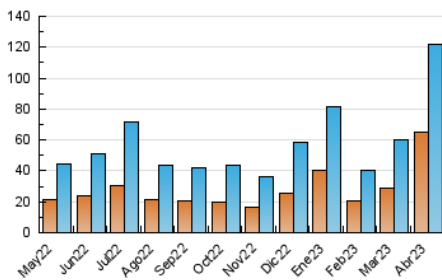

#### 3. Por día del mes (Nacional)

Día	N. únicos	Visitas	Páginas	Día	N. únicos	Visitas	Páginas	Día	N. únicos	Visitas	Páginas
1	3.063	3.412	4.426	11	2.062	2.432	3.071	21	1.889	2.204	3.331
2	1.116	1.212	1.633	12	3.112	3.614	4.459	22	1.104	1.220	1.849
3	3.224	3.707	4.986	13	2.124	2.366	3.099	23	1.044	1.134	1.570
4	2.968	3.273	4.278	14	2.079	2.404	3.181	24	1.690	1.946	2.832
5	1.644	1.824	2.411	15	14.298	17.275	22.593	25	3.191	3.666	4.845
6	1.991	2.152	2.841	16	15.301	17.393	21.005	26	3.520	3.914	4.911
7	883	944	1.174	17	13.672	14.119	16.603	27	2.675	2.916	3.665
8	746	802	1.017	18	7.351	7.422	8.645	28	4.528	5.125	6.205
9	515	553	677	19	3.521	3.817	4.591	29	3.843	4.348	5.682
10	438	481	615	20	2.378	2.703	3.604	30	3.129	3.403	4.584

#### 4.1 Por día de la semana (promedio)

N. únicos / Visitas (x 100)

Páginas (x 100)

#### 4.2 Por franja horaria (promedio)

Visitas\_ (x 1000)

Páginas (x 1000)

#### 4.3 Por meses

N. únicos / Visitas (x 1000)

Páginas (x 1000)