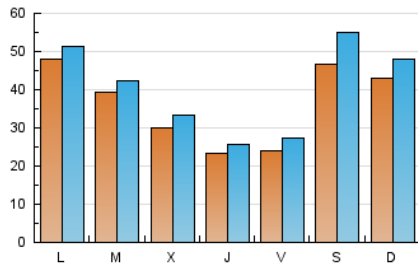

4. Gráficas (Nacional e Internacional)

4.1 Por día de la semana (promedio)

N. únicos / Visitas (x 100)