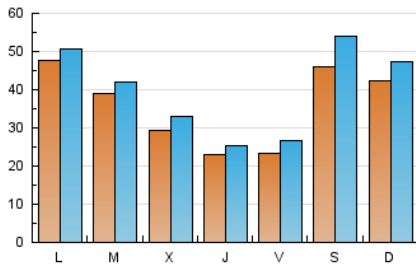

4. Gráficas (Nacional)

4.1 Por día de la semana (promedio)

N. únicos / Visitas (x 100)