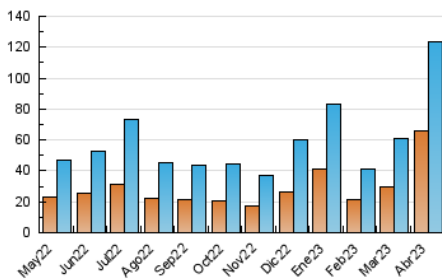

### 3. Por día del mes (Nacional e Internacional)

Día	N. únicos	Visitas	Páginas	Día	N. únicos	Visitas	Páginas	Día	N. únicos	Visitas	Páginas
1	3.107	3.460	4.485	11	2.098	2.472	3.123	21	1.930	2.252	3.397
2	1.134	1.231	1.655	12	3.159	3.663	4.533	22	1.130	1.248	1.882
3	3.282	3.775	5.078	13	2.162	2.406	3.152	23	1.074	1.164	1.613
4	3.010	3.320	4.340	14	2.119	2.447	3.244	24	1.718	1.975	2.877
5	1.676	1.858	2.449	15	14.475	17.505	22.886	25	3.235	3.712	4.909
6	2.030	2.192	2.890	16	15.544	17.623	21.276	26	3.564	3.966	4.978
7	899	961	1.199	17	13.789	14.236	16.744	27	2.720	2.966	3.743
8	765	822	1.040	18	7.402	7.471	8.698	28	4.609	5.216	6.315
9	530	570	697	19	3.580	3.880	4.669	29	3.897	4.411	5.770
10	458	502	638	20	2.421	2.749	3.663	30	3.180	3.462	4.664

#### 4.1 Por día de la semana (promedio)

N. únicos / Visitas (x 100)

Páginas (x 100)

#### 4.2 Por franja horaria (promedio)

Visitas\_ (x 1000)

Páginas (x 1000)

#### 4.3 Por meses

N. únicos / Visitas (x 1000)

Páginas (x 1000)