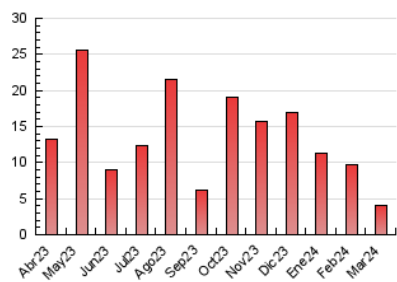

Páginas (x 1000)