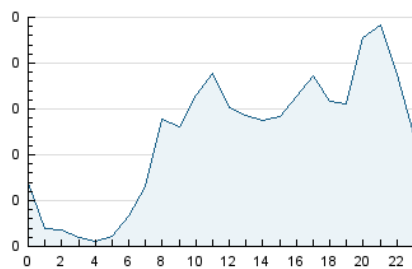

2. Secciones (Nacional)

	PAGINAS	%
HOME	599	14.62 %
RESTO	3.497	85.38 %

3. Por día del mes (Nacional)

Día	N. únicos	Visitas	Páginas	Día	N. únicos	Visitas	Páginas	Día	N. únicos	Visitas	Páginas
1	35	43	51	11	52	56	66	21	51	59	148
2	39	43	54	12	56	63	103	22	149	161	251
3	45	51	117	13	77	91	132	23	102	105	138
4	64	72	107	14	65	80	109	24	313	324	412
5	43	49	74	15	44	58	95	25	379	397	527
6	33	36	48	16	40	42	80	26	128	134	163
7	49	55	102	17	38	44	74	27	61	65	84
8	33	37	99	18	43	52	76	28	59	62	79
9	31	35	58	19	145	152	212	29	58	64	88
10	169	172	224	20	106	112	157	30	47	55	88
								31	53	59	80

4. Gráficas (Nacional)

4.1 Por día de la semana (promedio)

N. únicos / Visitas (x 100)

Páginas (x 100)

4.2 Por franja horaria (promedio)

Visitas_ (x 1000)

Páginas (x 1000)

4.3 Por meses

Visita:

Una secuencia ininterrumpida de páginas servidas a un usuario válido. Si dicho usuario no realiza peticiones de páginas en un periodo de tiempo (30 min) la siguiente petición constituirá el inicio de una nueva visita.