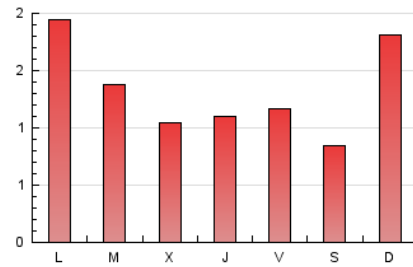

1. Cifras totales y promedios (Nacional)

MES - AÑO	NAVEGADORES UNICOS	VISITAS	PAGINAS
Marzo - 2024	2.203	2.828	4.096
PROMEDIO DIARIO	84	91	132
PROMEDIO LUNES-VIERNES	82	90	132
PROMEDIO SABADO-DOMINGO	88	93	133
PAGINAS / VISITAS	1,45		
DURACION MEDIA VISITAS	0:01:06		
TIEMPO INTERACCIÓN MEDIO	0:00:31		

2. Secciones (Nacional)

	PAGINAS	%
HOME	599	14.62 %
RESTO	3.497	85.38 %

3. Por día del mes (Nacional)

Día	N. únicos	Visitas	Páginas	Día	N. únicos	Visitas	Páginas	Día	N. únicos	Visitas	Páginas
1	35	43	51	11	52	56	66	21	51	59	148
2	39	43	54	12	56	63	103	22	149	161	251
3	45	51	117	13	77	91	132	23	102	105	138
4	64	72	107	14	65	80	109	24	313	324	412
5	43	49	74	15	44	58	95	25	379	397	527
6	33	36	48	16	40	42	80	26	128	134	163
7	49	55	102	17	38	44	74	27	61	65	84
8	33	37	99	18	43	52	76	28	59	62	79
9	31	35	58	19	145	152	212	29	58	64	88
10	169	172	224	20	106	112	157	30	47	55	88
								31	53	59	80

4. Gráficas (Nacional)

4.1 Por día de la semana (promedio)

N. únicos / Visitas (x 100)

Páginas (x 100)

4.2 Por franja horaria (promedio)

Visitas_ (x 1000)

Páginas (x 1000)

4.3 Por meses