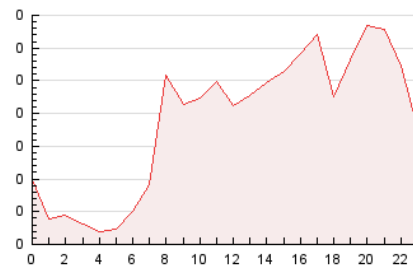

2. Secciones (Nacional e Internacional)

	PAGINAS	%
HOME	637	14.08 %
RESTO	3.888	85.92 %

3. Por día del mes (Nacional e Internacional)

Día	N. únicos	Visitas	Páginas	Día	N. únicos	Visitas	Páginas	Día	N. únicos	Visitas	Páginas
1	45	54	68	11	61	65	76	21	60	68	158
2	49	54	64	12	73	80	120	22	166	178	276
3	57	63	134	13	86	100	142	23	112	117	151
4	76	84	119	14	77	92	121	24	323	334	424
5	52	58	113	15	57	71	115	25	390	409	539
6	44	48	63	16	48	50	88	26	139	146	181
7	62	68	115	17	48	54	85	27	67	71	94
8	39	43	124	18	51	62	85	28	63	66	83
9	39	43	71	19	160	168	234	29	64	70	97
10	181	184	236	20	117	124	169	30	52	60	93
								31	59	65	87

4. Gráficas (Nacional e Internacional)

4.1 Por día de la semana (promedio)

N. únicos / Visitas (x 100)

Páginas (x 100)

4.2 Por franja horaria (promedio)

Visitas_ (x 1000)

Páginas (x 1000)

4.3 Por meses