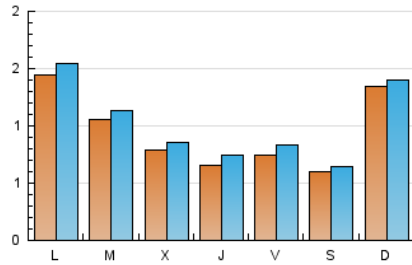

1. Cifras totales y promedios (Nacional e Internacional)

MES - AÑO	NAVEGADORES UNICOS	VISITAS	PAGINAS
Marzo - 2024	2.498	3.149	4.525
PROMEDIO DIARIO	94	102	146
PROMEDIO LUNES-VIERNES	93	101	147
PROMEDIO SABADO-DOMINGO	97	102	143
PAGINAS / VISITAS	1,44		
DURACION MEDIA VISITAS	0:01:06		
TIEMPO INTERACCIÓN MEDIO	0:00:31		

2. Secciones (Nacional e Internacional)

	PAGINAS	%
HOME	637	14.08 %
RESTO	3.888	85.92 %

3. Por día del mes (Nacional e Internacional)

Día	N. únicos	Visitas	Páginas	Día	N. únicos	Visitas	Páginas	Día	N. únicos	Visitas	Páginas
1	45	54	68	11	61	65	76	21	60	68	158
2	49	54	64	12	73	80	120	22	166	178	276
3	57	63	134	13	86	100	142	23	112	117	151
4	76	84	119	14	77	92	121	24	323	334	424
5	52	58	113	15	57	71	115	25	390	409	539
6	44	48	63	16	48	50	88	26	139	146	181
7	62	68	115	17	48	54	85	27	67	71	94
8	39	43	124	18	51	62	85	28	63	66	83
9	39	43	71	19	160	168	234	29	64	70	97
10	181	184	236	20	117	124	169	30	52	60	93
								31	59	65	87

4. Gráficas (Nacional e Internacional)

4.1 Por día de la semana (promedio)

N. únicos / Visitas (x 100)

Páginas (x 100)

4.2 Por franja horaria (promedio)

Visitas_ (x 1000)

Páginas (x 1000)

4.3 Por meses