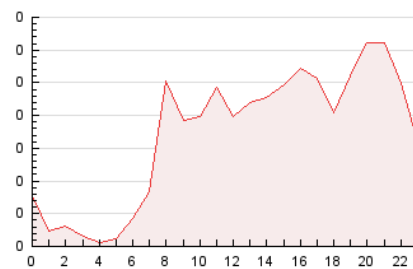

2. Secciones (Nacional)

	PAGINAS	%
HOME	599	14.62 %
RESTO	3.497	85.38 %

3. Por día del mes (Nacional)

Día	N. únicos	Visitas	Páginas	Día	N. únicos	Visitas	Páginas	Día	N. únicos	Visitas	Páginas
1	35	43	51	11	52	56	66	21	51	59	148
2	39	43	54	12	56	63	103	22	149	161	251
3	45	51	117	13	77	91	132	23	102	105	138
4	64	72	107	14	65	80	109	24	313	324	412
5	43	49	74	15	44	58	95	25	379	397	527
6	33	36	48	16	40	42	80	26	128	134	163
7	49	55	102	17	38	44	74	27	61	65	84
8	33	37	99	18	43	52	76	28	59	62	79
9	31	35	58	19	145	152	212	29	58	64	88
10	169	172	224	20	106	112	157	30	47	55	88
								31	53	59	80

4. Gráficas (Nacional)

4.1 Por día de la semana (promedio)

N. únicos / Visitas (x 100)

Páginas (x 100)

4.2 Por franja horaria (promedio)

Visitas_ (x 1000)

Páginas (x 1000)

4.3 Por meses