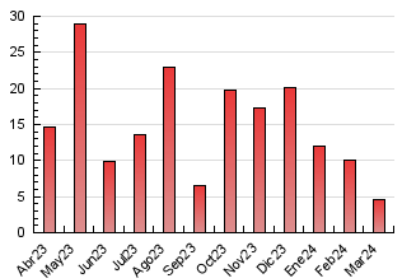

Páginas (x 1000)