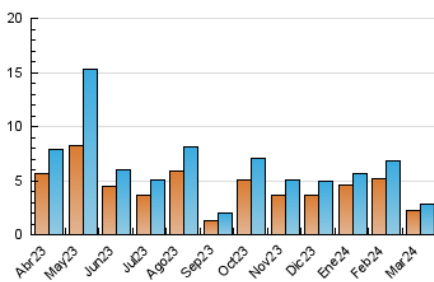

4.3 Por meses

N. únicos / Visitas (x 1000)