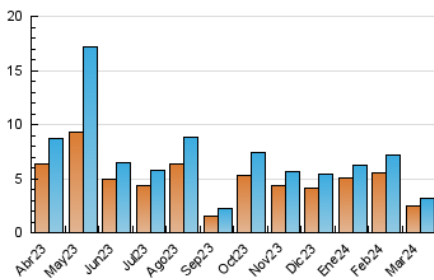

4.3 Por meses

N. únicos / Visitas (x 1000)