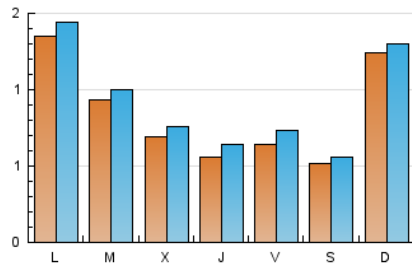

1. Cifras totales y promedios (Nacional)

MES - AÑO	NAVEGADORES UNICOS	VISITAS	PAGINAS
Marzo - 2024	2.203	2.828	4.096
PROMEDIO DIARIO	84	91	132
PROMEDIO LUNES-VIERNES	82	90	132
PROMEDIO SABADO-DOMINGO	88	93	133
PAGINAS / VISITAS	1,45		
DURACION MEDIA VISITAS	0:01:06		
TIEMPO INTERACCIÓN MEDIO	0:00:31		

2. Secciones (Nacional)

	PAGINAS	%
HOME	599	14.62 %
RESTO	3.497	85.38 %

3. Por día del mes (Nacional)

Día	N. únicos	Visitas	Páginas	Día	N. únicos	Visitas	Páginas	Día	N. únicos	Visitas	Páginas
1	35	43	51	11	52	56	66	21	51	59	148
2	39	43	54	12	56	63	103	22	149	161	251
3	45	51	117	13	77	91	132	23	102	105	138
4	64	72	107	14	65	80	109	24	313	324	412
5	43	49	74	15	44	58	95	25	379	397	527
6	33	36	48	16	40	42	80	26	128	134	163
7	49	55	102	17	38	44	74	27	61	65	84
8	33	37	99	18	43	52	76	28	59	62	79
9	31	35	58	19	145	152	212	29	58	64	88
10	169	172	224	20	106	112	157	30	47	55	88
								31	53	59	80

4. Gráficas (Nacional)

4.1 Por día de la semana (promedio)

N. únicos / Visitas (x 100)

Páginas (x 100)

4.2 Por franja horaria (promedio)

Visitas_ (x 1000)

Páginas (x 1000)

4.3 Por meses