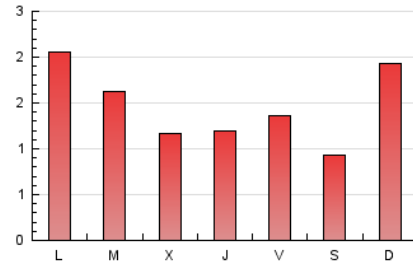

1. Cifras totales y promedios (Nacional e Internacional)

MES - AÑO	NAVEGADORES UNICOS	VISITAS	PAGINAS
Marzo - 2024	2.498	3.149	4.525
PROMEDIO DIARIO	94	102	146
PROMEDIO LUNES-VIERNES	93	101	147
PROMEDIO SABADO-DOMINGO	97	102	143
PAGINAS / VISITAS	1,44		
DURACION MEDIA VISITAS	0:01:06		
TIEMPO INTERACCIÓN MEDIO	0:00:31		

2. Secciones (Nacional e Internacional)

	PAGINAS	%
HOME	637	14.08 %
RESTO	3.888	85.92 %

3. Por día del mes (Nacional e Internacional)

Día	N. únicos	Visitas	Páginas	Día	N. únicos	Visitas	Páginas	Día	N. únicos	Visitas	Páginas
1	45	54	68	11	61	65	76	21	60	68	158
2	49	54	64	12	73	80	120	22	166	178	276
3	57	63	134	13	86	100	142	23	112	117	151
4	76	84	119	14	77	92	121	24	323	334	424
5	52	58	113	15	57	71	115	25	390	409	539
6	44	48	63	16	48	50	88	26	139	146	181
7	62	68	115	17	48	54	85	27	67	71	94
8	39	43	124	18	51	62	85	28	63	66	83
9	39	43	71	19	160	168	234	29	64	70	97
10	181	184	236	20	117	124	169	30	52	60	93
								31	59	65	87

4. Gráficas (Nacional e Internacional)

4.1 Por día de la semana (promedio)

N. únicos / Visitas (x 100)

Páginas (x 100)

4.2 Por franja horaria (promedio)

Visitas_ (x 1000)

Páginas (x 1000)

4.3 Por meses