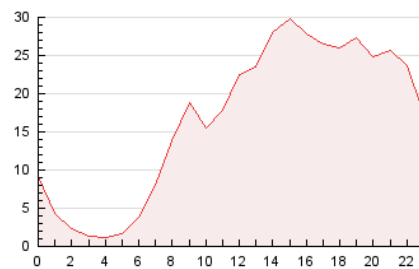

2. Secciones (Nacional)

	PAGINAS	%
HOME	41.340	10.33 %
RESTO	358.941	89.67 %

3. Por día del mes (Nacional)

Día	N. únicos	Visitas	Páginas	Día	N. únicos	Visitas	Páginas	Día	N. únicos	Visitas	Páginas
1	4.128	5.539	10.131	11	2.869	3.950	8.061	21	5.130	7.029	12.059
2	3.111	4.412	8.803	12	3.970	5.290	8.817	22	7.060	11.794	22.142
3	6.165	8.752	16.642	13	4.435	5.926	9.849	23	5.933	8.080	14.276
4	5.984	8.175	13.909	14	3.739	4.925	9.217	24	8.402	13.593	30.896
5	3.213	4.321	7.848	15	3.551	4.737	9.040	25	5.464	7.497	16.276
6	3.256	4.422	8.091	16	2.740	3.752	7.290	26	6.878	11.587	21.604
7	5.832	8.206	13.896	17	4.911	6.337	10.462	27	7.443	11.717	22.603
8	6.901	10.362	17.812	18	5.425	7.261	12.319	28	7.357	10.119	21.480
9	3.487	5.014	9.791	19	3.007	3.996	8.001	29	6.312	8.241	13.954
10	3.030	4.280	8.113	20	6.053	8.325	12.961	30	3.027	4.210	8.039
								31	2.141	3.080	5.899

4. Gráficas (Nacional)

4.1 Por día de la semana (promedio)

N. únicos / Visitas (x 100)

Páginas (x 100)

4.2 Por franja horaria (promedio)

Visitas_ (x 1000)

Páginas (x 1000)

4.3 Por meses