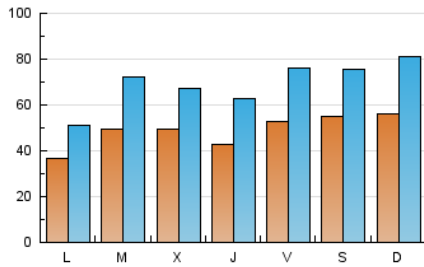

1. Cifras totales y promedios (Nacional)

MES - AÑO	NAVEGADORES UNICOS	VISITAS	PAGINAS
Diciembre - 2024	38.132	211.503	400.281
PROMEDIO DIARIO	4.869	6.933	12.912
PROMEDIO LUNES-VIERNES	4.588	6.544	12.298
PROMEDIO SABADO-DOMINGO	5.557	7.884	14.415
PAGINAS / VISITAS	1,86		
DURACION MEDIA VISITAS	0:02:07		
TIEMPO INTERACCIÓN MEDIO	0:03:40		

2. Secciones (Nacional)

	PAGINAS	%
HOME	41.340	10.33 %
RESTO	358.941	89.67 %

3. Por día del mes (Nacional)

Día	N. únicos	Visitas	Páginas	Día	N. únicos	Visitas	Páginas	Día	N. únicos	Visitas	Páginas
1	4.128	5.539	10.131	11	2.869	3.950	8.061	21	5.130	7.029	12.059
2	3.111	4.412	8.803	12	3.970	5.290	8.817	22	7.060	11.794	22.142
3	6.165	8.752	16.642	13	4.435	5.926	9.849	23	5.933	8.080	14.276
4	5.984	8.175	13.909	14	3.739	4.925	9.217	24	8.402	13.593	30.896
5	3.213	4.321	7.848	15	3.551	4.737	9.040	25	5.464	7.497	16.276
6	3.256	4.422	8.091	16	2.740	3.752	7.290	26	6.878	11.587	21.604
7	5.832	8.206	13.896	17	4.911	6.337	10.462	27	7.443	11.717	22.603
8	6.901	10.362	17.812	18	5.425	7.261	12.319	28	7.357	10.119	21.480
9	3.487	5.014	9.791	19	3.007	3.996	8.001	29	6.312	8.241	13.954
10	3.030	4.280	8.113	20	6.053	8.325	12.961	30	3.027	4.210	8.039
								31	2.141	3.080	5.899

4. Gráficas (Nacional)

4.1 Por día de la semana (promedio)

N. únicos / Visitas (x 100)

Páginas (x 100)

4.2 Por franja horaria (promedio)

Visitas_ (x 1000)

Páginas (x 1000)

4.3 Por meses