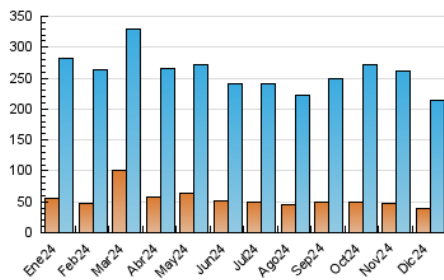

4.3 Por meses

N. únicos / Visitas (x 1000)