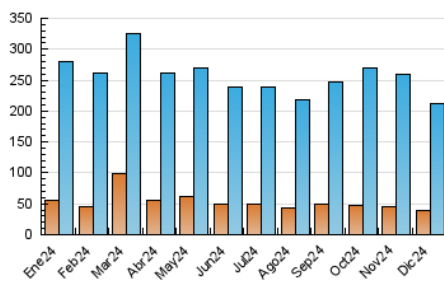

2. Secciones (Nacional)

	PAGINAS	%
HOME	41.340	10.33 %
RESTO	358.941	89.67 %

3. Por día del mes (Nacional)

Día	N. únicos	Visitas	Páginas	Día	N. únicos	Visitas	Páginas	Día	N. únicos	Visitas	Páginas
1	4.128	5.539	10.131	11	2.869	3.950	8.061	21	5.130	7.029	12.059
2	3.111	4.412	8.803	12	3.970	5.290	8.817	22	7.060	11.794	22.142
3	6.165	8.752	16.642	13	4.435	5.926	9.849	23	5.933	8.080	14.276
4	5.984	8.175	13.909	14	3.739	4.925	9.217	24	8.402	13.593	30.896
5	3.213	4.321	7.848	15	3.551	4.737	9.040	25	5.464	7.497	16.276
6	3.256	4.422	8.091	16	2.740	3.752	7.290	26	6.878	11.587	21.604
7	5.832	8.206	13.896	17	4.911	6.337	10.462	27	7.443	11.717	22.603
8	6.901	10.362	17.812	18	5.425	7.261	12.319	28	7.357	10.119	21.480
9	3.487	5.014	9.791	19	3.007	3.996	8.001	29	6.312	8.241	13.954
10	3.030	4.280	8.113	20	6.053	8.325	12.961	30	3.027	4.210	8.039
								31	2.141	3.080	5.899

4. Gráficas (Nacional)

4.1 Por día de la semana (promedio)

N. únicos / Visitas (x 100)

Páginas (x 100)

4.2 Por franja horaria (promedio)

Visitas_ (x 1000)

Páginas (x 1000)

4.3 Por meses

N. únicos / Visitas (x 1000)

Páginas (x 1000)

5. Observaciones

Este Medio Electrónico de Comunicación ha sido medido por la herramienta Google Analytics de Google (GA4).

6. Definiciones básicas (Para más información ver Normas Técnicas para el Control de los Medios Electrónicos de Comunicación)

Visita:

Una secuencia ininterrumpida de páginas servidas a un usuario válido. Si dicho usuario no realiza peticiones de páginas en un periodo de tiempo (30 min) la siguiente petición constituirá el inicio de una nueva visita.