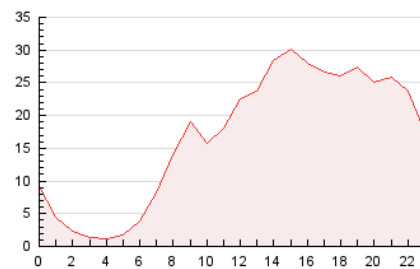

2. Secciones (Nacional e Internacional)

	PAGINAS	%
HOME	41.620	10.30 %
RESTO	362.360	89.70 %

3. Por día del mes (Nacional e Internacional)

Día	N. únicos	Visitas	Páginas	Día	N. únicos	Visitas	Páginas	Día	N. únicos	Visitas	Páginas
1	4.169	5.583	10.239	11	2.896	3.978	8.240	21	5.163	7.055	12.135
2	3.145	4.459	8.906	12	4.017	5.344	8.987	22	7.114	11.871	22.271
3	6.218	8.863	16.760	13	4.466	5.947	9.929	23	5.983	8.122	14.381
4	6.040	8.243	14.064	14	3.771	4.965	9.277	24	8.487	13.682	31.122
5	3.249	4.382	7.940	15	3.583	4.777	9.101	25	5.523	7.570	16.425
6	3.290	4.482	8.201	16	2.761	3.768	7.326	26	6.944	11.660	21.783
7	5.891	8.275	14.046	17	4.941	6.370	10.530	27	7.544	11.830	22.814
8	6.955	10.458	17.943	18	5.466	7.312	12.448	28	7.453	10.237	21.709
9	3.528	5.059	9.913	19	3.036	4.021	8.047	29	6.367	8.326	14.077
10	3.066	4.322	8.200	20	6.104	8.370	13.050	30	3.074	4.286	8.156
								31	2.168	3.122	5.960

4. Gráficas (Nacional e Internacional)

4.1 Por día de la semana (promedio)

N. únicos / Visitas (x 100)

Páginas (x 100)

4.2 Por franja horaria (promedio)

Visitas_ (x 1000)

Páginas (x 1000)

4.3 Por meses