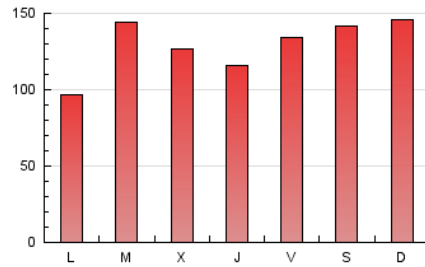

1. Cifras totales y promedios (Nacional)

MES - AÑO	NAVEGADORES UNICOS	VISITAS	PAGINAS
Diciembre - 2024	38.132	211.503	400.281
PROMEDIO DIARIO	4.869	6.933	12.912
PROMEDIO LUNES-VIERNES	4.588	6.544	12.298
PROMEDIO SABADO-DOMINGO	5.557	7.884	14.415
PAGINAS / VISITAS	1,86		
DURACION MEDIA VISITAS	0:02:07		
TIEMPO INTERACCIÓN MEDIO	0:03:40		

2. Secciones (Nacional)

	PAGINAS	%
HOME	41.340	10.33 %
RESTO	358.941	89.67 %

3. Por día del mes (Nacional)

Día	N. únicos	Visitas	Páginas	Día	N. únicos	Visitas	Páginas	Día	N. únicos	Visitas	Páginas
1	4.128	5.539	10.131	11	2.869	3.950	8.061	21	5.130	7.029	12.059
2	3.111	4.412	8.803	12	3.970	5.290	8.817	22	7.060	11.794	22.142
3	6.165	8.752	16.642	13	4.435	5.926	9.849	23	5.933	8.080	14.276
4	5.984	8.175	13.909	14	3.739	4.925	9.217	24	8.402	13.593	30.896
5	3.213	4.321	7.848	15	3.551	4.737	9.040	25	5.464	7.497	16.276
6	3.256	4.422	8.091	16	2.740	3.752	7.290	26	6.878	11.587	21.604
7	5.832	8.206	13.896	17	4.911	6.337	10.462	27	7.443	11.717	22.603
8	6.901	10.362	17.812	18	5.425	7.261	12.319	28	7.357	10.119	21.480
9	3.487	5.014	9.791	19	3.007	3.996	8.001	29	6.312	8.241	13.954
10	3.030	4.280	8.113	20	6.053	8.325	12.961	30	3.027	4.210	8.039
								31	2.141	3.080	5.899

4. Gráficas (Nacional)

4.1 Por día de la semana (promedio)

N. únicos / Visitas (x 100)

Páginas (x 100)

4.2 Por franja horaria (promedio)

Visitas_ (x 1000)

Páginas (x 1000)

4.3 Por meses