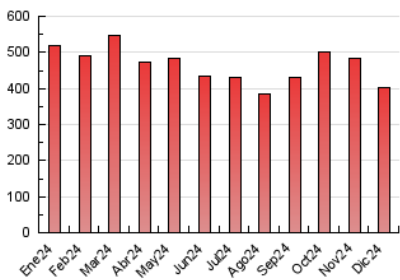

Páginas (x 1000)