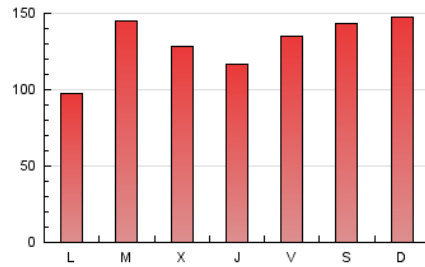

1. Cifras totales y promedios (Nacional e Internacional)

MES - AÑO	NAVEGADORES UNICOS	VISITAS	PAGINAS
Diciembre - 2024	38.808	213.988	403.980
PROMEDIO DIARIO	4.917	6.992	13.032
PROMEDIO LUNES-VIERNES	4.634	6.600	12.417
PROMEDIO SABADO-DOMINGO	5.607	7.950	14.533
PAGINAS / VISITAS	1,86		
DURACION MEDIA VISITAS	0:02:06		
TIEMPO INTERACCIÓN MEDIO	0:03:38		

2. Secciones (Nacional e Internacional)

	PAGINAS	%
HOME	41.620	10.30 %
RESTO	362.360	89.70 %

3. Por día del mes (Nacional e Internacional)

Día	N. únicos	Visitas	Páginas	Día	N. únicos	Visitas	Páginas	Día	N. únicos	Visitas	Páginas
1	4.169	5.583	10.239	11	2.896	3.978	8.240	21	5.163	7.055	12.135
2	3.145	4.459	8.906	12	4.017	5.344	8.987	22	7.114	11.871	22.271
3	6.218	8.863	16.760	13	4.466	5.947	9.929	23	5.983	8.122	14.381
4	6.040	8.243	14.064	14	3.771	4.965	9.277	24	8.487	13.682	31.122
5	3.249	4.382	7.940	15	3.583	4.777	9.101	25	5.523	7.570	16.425
6	3.290	4.482	8.201	16	2.761	3.768	7.326	26	6.944	11.660	21.783
7	5.891	8.275	14.046	17	4.941	6.370	10.530	27	7.544	11.830	22.814
8	6.955	10.458	17.943	18	5.466	7.312	12.448	28	7.453	10.237	21.709
9	3.528	5.059	9.913	19	3.036	4.021	8.047	29	6.367	8.326	14.077
10	3.066	4.322	8.200	20	6.104	8.370	13.050	30	3.074	4.286	8.156
								31	2.168	3.122	5.960

4. Gráficas (Nacional e Internacional)

4.1 Por día de la semana (promedio)

N. únicos / Visitas (x 100)

Páginas (x 100)

4.2 Por franja horaria (promedio)

Visitas_ (x 1000)

Páginas (x 1000)

4.3 Por meses