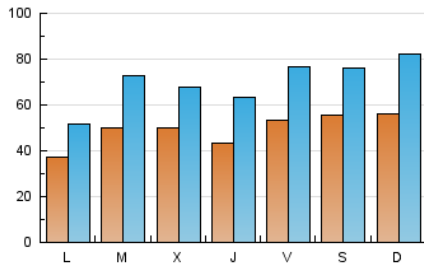

1. Cifras totales y promedios (Nacional e Internacional)

MES - AÑO	NAVEGADORES UNICOS	VISITAS	PAGINAS
Diciembre - 2024	38.808	213.988	403.980
PROMEDIO DIARIO	4.917	6.992	13.032
PROMEDIO LUNES-VIERNES	4.634	6.600	12.417
PROMEDIO SABADO-DOMINGO	5.607	7.950	14.533
PAGINAS / VISITAS	1,86		
DURACION MEDIA VISITAS	0:02:06		
TIEMPO INTERACCIÓN MEDIO	0:03:38		

2. Secciones (Nacional e Internacional)

	PAGINAS	%
HOME	41.620	10.30 %
RESTO	362.360	89.70 %

3. Por día del mes (Nacional e Internacional)

Día	N. únicos	Visitas	Páginas	Día	N. únicos	Visitas	Páginas	Día	N. únicos	Visitas	Páginas
1	4.169	5.583	10.239	11	2.896	3.978	8.240	21	5.163	7.055	12.135
2	3.145	4.459	8.906	12	4.017	5.344	8.987	22	7.114	11.871	22.271
3	6.218	8.863	16.760	13	4.466	5.947	9.929	23	5.983	8.122	14.381
4	6.040	8.243	14.064	14	3.771	4.965	9.277	24	8.487	13.682	31.122
5	3.249	4.382	7.940	15	3.583	4.777	9.101	25	5.523	7.570	16.425
6	3.290	4.482	8.201	16	2.761	3.768	7.326	26	6.944	11.660	21.783
7	5.891	8.275	14.046	17	4.941	6.370	10.530	27	7.544	11.830	22.814
8	6.955	10.458	17.943	18	5.466	7.312	12.448	28	7.453	10.237	21.709
9	3.528	5.059	9.913	19	3.036	4.021	8.047	29	6.367	8.326	14.077
10	3.066	4.322	8.200	20	6.104	8.370	13.050	30	3.074	4.286	8.156
								31	2.168	3.122	5.960

4. Gráficas (Nacional e Internacional)

4.1 Por día de la semana (promedio)

N. únicos / Visitas (x 100)

Páginas (x 100)

4.2 Por franja horaria (promedio)

Visitas_ (x 1000)

Páginas (x 1000)

4.3 Por meses