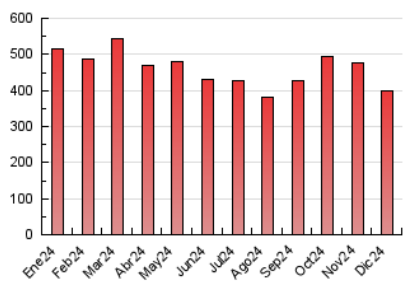

1. Cifras totales y promedios (Nacional)

MES - AÑO	NAVEGADORES UNICOS	VISITAS	PAGINAS
Diciembre - 2024	38.132	211.503	400.281
PROMEDIO DIARIO	4.869	6.933	12.912
PROMEDIO LUNES-VIERNES	4.588	6.544	12.298
PROMEDIO SABADO-DOMINGO	5.557	7.884	14.415
PAGINAS / VISITAS	1,86		
DURACION MEDIA VISITAS	0:02:07		
TIEMPO INTERACCIÓN MEDIO	0:03:40		

2. Secciones (Nacional)

	PAGINAS	%
HOME	41.340	10.33 %
RESTO	358.941	89.67 %

3. Por día del mes (Nacional)

Día	N. únicos	Visitas	Páginas	Día	N. únicos	Visitas	Páginas	Día	N. únicos	Visitas	Páginas
1	4.128	5.539	10.131	11	2.869	3.950	8.061	21	5.130	7.029	12.059
2	3.111	4.412	8.803	12	3.970	5.290	8.817	22	7.060	11.794	22.142
3	6.165	8.752	16.642	13	4.435	5.926	9.849	23	5.933	8.080	14.276
4	5.984	8.175	13.909	14	3.739	4.925	9.217	24	8.402	13.593	30.896
5	3.213	4.321	7.848	15	3.551	4.737	9.040	25	5.464	7.497	16.276
6	3.256	4.422	8.091	16	2.740	3.752	7.290	26	6.878	11.587	21.604
7	5.832	8.206	13.896	17	4.911	6.337	10.462	27	7.443	11.717	22.603
8	6.901	10.362	17.812	18	5.425	7.261	12.319	28	7.357	10.119	21.480
9	3.487	5.014	9.791	19	3.007	3.996	8.001	29	6.312	8.241	13.954
10	3.030	4.280	8.113	20	6.053	8.325	12.961	30	3.027	4.210	8.039
								31	2.141	3.080	5.899

4. Gráficas (Nacional)

4.1 Por día de la semana (promedio)

N. únicos / Visitas (x 100)

Páginas (x 100)

4.2 Por franja horaria (promedio)

Visitas_ (x 1000)

Páginas (x 1000)

4.3 Por meses

N. únicos / Visitas (x 1000)

Páginas (x 1000)

5. Observaciones

Este Medio Electrónico de Comunicación ha sido medido por la herramienta Google Analytics de Google (GA4).

6. Definiciones básicas (Para más información ver Normas Técnicas para el Control de los Medios Electrónicos de Comunicación)