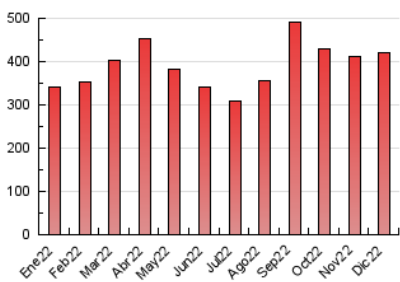

Páginas (x 1000)