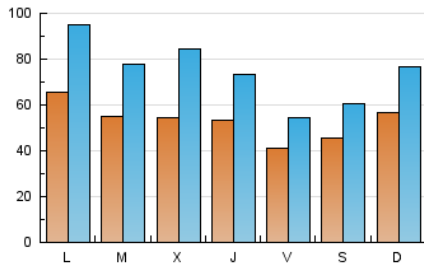

1. Cifras totales y promedios (Nacional e Internacional)

MES - AÑO	NAVEGADORES UNICOS	VISITAS	PAGINAS
Diciembre - 2022	47.783	227.587	425.376
PROMEDIO DIARIO	5.243	7.342	13.722
PROMEDIO LUNES-VIERNES	5.329	7.565	14.340
PROMEDIO SABADO-DOMINGO	5.033	6.796	12.212
PAGINAS / VISITAS	1,87		
DURACION MEDIA VISITAS	0:01:18		
DURACION MEDIA PAGINAS	0:01:30		

2. Secciones (Nacional e Internacional)

	PAGINAS	%
HOME	51.147	12.02 %
RESTO	374.229	87.98 %

3. Por día del mes (Nacional e Internacional)

Día	N. únicos	Visitas	Páginas	Día	N. únicos	Visitas	Páginas	Día	N. únicos	Visitas	Páginas
1	3.376	4.433	9.536	11	4.296	5.439	9.867	21	5.927	9.714	18.989
2	4.542	6.214	11.577	12	9.672	14.973	27.579	22	8.593	11.851	21.454
3	2.549	3.403	7.303	13	7.538	11.643	23.314	23	4.004	5.149	10.150
4	5.266	6.757	12.593	14	6.769	11.736	23.556	24	6.388	8.478	14.893
5	5.416	7.533	13.473	15	6.780	9.994	19.696	25	7.778	10.988	20.080
6	3.140	4.079	7.320	16	3.877	5.155	10.918	26	5.484	7.370	14.300
7	3.400	4.606	9.104	17	4.197	5.449	9.560	27	8.183	11.119	17.891
8	2.678	3.611	7.212	18	5.256	7.572	12.747	28	5.594	7.615	13.430
9	3.873	5.085	8.970	19	5.604	8.127	15.412	29	5.315	6.723	12.567
10	3.434	4.419	7.777	20	3.189	4.209	8.632	30	4.277	5.484	10.390
								31	6.129	8.659	15.086

4. Gráficas (Nacional e Internacional)

4.1 Por día de la semana (promedio)

N. únicos / Visitas (x 100)

Páginas (x 100)

4.2 Por franja horaria (promedio)

Visitas_ (x 1000)

Páginas (x 1000)

4.3 Por meses