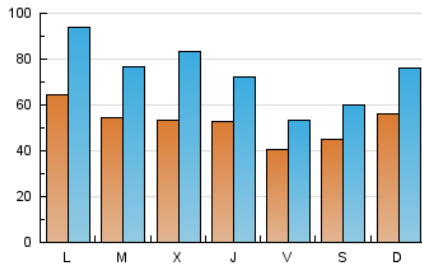

1. Cifras totales y promedios (Nacional)

MES - AÑO	NAVEGADORES UNICOS	VISITAS	PAGINAS
Diciembre - 2022	46.635	224.941	421.140
PROMEDIO DIARIO	5.172	7.256	13.585
PROMEDIO LUNES-VIERNES	5.255	7.474	14.194
PROMEDIO SABADO-DOMINGO	4.969	6.723	12.097
PAGINAS / VISITAS	1,87		
DURACION MEDIA VISITAS	0:01:19		
DURACION MEDIA PAGINAS	0:01:30		

2. Secciones (Nacional)

	PAGINAS	%
HOME	50.778	12.06 %
RESTO	370.362	87.94 %

3. Por día del mes (Nacional)

Día	N. únicos	Visitas	Páginas	Día	N. únicos	Visitas	Páginas	Día	N. únicos	Visitas	Páginas
1	3.328	4.370	9.409	11	4.249	5.388	9.773	21	5.858	9.619	18.837
2	4.484	6.134	11.425	12	9.552	14.813	27.345	22	8.464	11.715	21.253
3	2.512	3.360	7.226	13	7.456	11.527	23.136	23	3.959	5.096	10.070
4	5.198	6.677	12.465	14	6.686	11.620	23.374	24	6.319	8.393	14.773
5	5.349	7.452	13.340	15	6.673	9.876	19.515	25	7.696	10.878	19.912
6	3.092	4.019	7.215	16	3.807	5.077	10.673	26	5.422	7.290	14.174
7	3.342	4.537	8.977	17	4.143	5.384	9.468	27	8.017	10.953	17.651
8	2.636	3.562	7.127	18	5.206	7.504	12.622	28	5.506	7.506	13.279
9	3.832	5.035	8.896	19	5.538	8.039	15.296	29	5.248	6.645	12.469
10	3.391	4.373	7.701	20	3.154	4.169	8.580	30	4.198	5.384	10.226
								31	6.011	8.546	14.933

4. Gráficas (Nacional)

4.1 Por día de la semana (promedio)

N. únicos / Visitas (x 100)

Páginas (x 100)

4.2 Por franja horaria (promedio)

Visitas_ (x 1000)

Páginas (x 1000)

4.3 Por meses