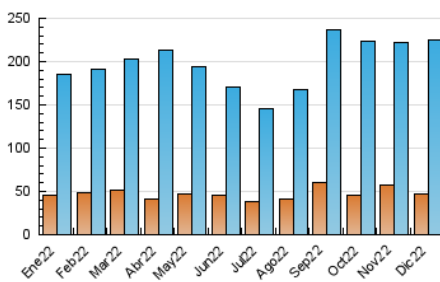

4.3 Por meses

N. únicos / Visitas (x 1000)