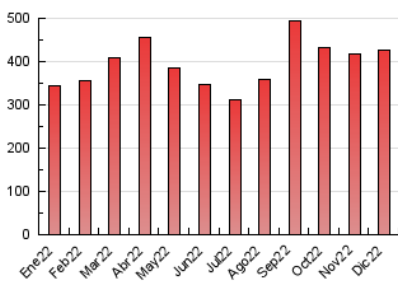

Páginas (x 1000)