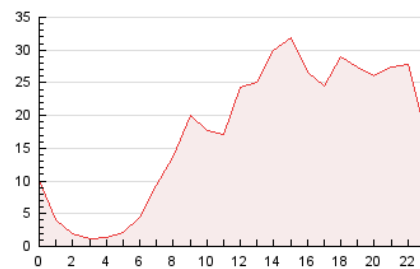

2. Secciones (Nacional)

	PAGINAS	%
HOME	50.778	12.06 %
RESTO	370.362	87.94 %

3. Por día del mes (Nacional)

Día	N. únicos	Visitas	Páginas	Día	N. únicos	Visitas	Páginas	Día	N. únicos	Visitas	Páginas
1	3.328	4.370	9.409	11	4.249	5.388	9.773	21	5.858	9.619	18.837
2	4.484	6.134	11.425	12	9.552	14.813	27.345	22	8.464	11.715	21.253
3	2.512	3.360	7.226	13	7.456	11.527	23.136	23	3.959	5.096	10.070
4	5.198	6.677	12.465	14	6.686	11.620	23.374	24	6.319	8.393	14.773
5	5.349	7.452	13.340	15	6.673	9.876	19.515	25	7.696	10.878	19.912
6	3.092	4.019	7.215	16	3.807	5.077	10.673	26	5.422	7.290	14.174
7	3.342	4.537	8.977	17	4.143	5.384	9.468	27	8.017	10.953	17.651
8	2.636	3.562	7.127	18	5.206	7.504	12.622	28	5.506	7.506	13.279
9	3.832	5.035	8.896	19	5.538	8.039	15.296	29	5.248	6.645	12.469
10	3.391	4.373	7.701	20	3.154	4.169	8.580	30	4.198	5.384	10.226
								31	6.011	8.546	14.933

4. Gráficas (Nacional)

4.1 Por día de la semana (promedio)

N. únicos / Visitas (x 100)

Páginas (x 100)

4.2 Por franja horaria (promedio)

Visitas_ (x 1000)

Páginas (x 1000)

4.3 Por meses