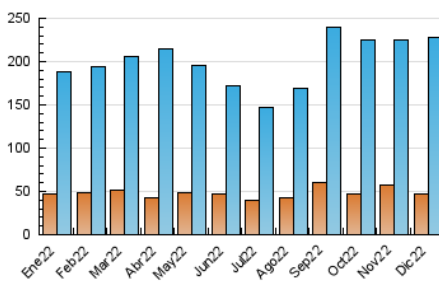

4.3 Por meses

N. únicos / Visitas (x 1000)