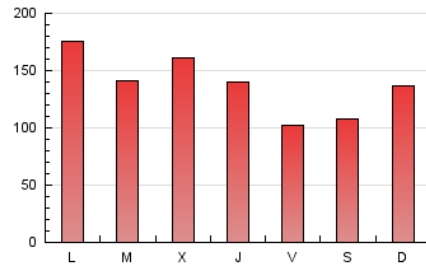

1. Cifras totales y promedios (Nacional)

MES - AÑO	NAVEGADORES UNICOS	VISITAS	PAGINAS
Diciembre - 2022	46.635	224.941	421.140
PROMEDIO DIARIO	5.172	7.256	13.585
PROMEDIO LUNES-VIERNES	5.255	7.474	14.194
PROMEDIO SABADO-DOMINGO	4.969	6.723	12.097
PAGINAS / VISITAS	1,87		
DURACION MEDIA VISITAS	0:01:19		
DURACION MEDIA PAGINAS	0:01:30		

2. Secciones (Nacional)

	PAGINAS	%
HOME	50.778	12.06 %
RESTO	370.362	87.94 %

3. Por día del mes (Nacional)

Día	N. únicos	Visitas	Páginas	Día	N. únicos	Visitas	Páginas	Día	N. únicos	Visitas	Páginas
1	3.328	4.370	9.409	11	4.249	5.388	9.773	21	5.858	9.619	18.837
2	4.484	6.134	11.425	12	9.552	14.813	27.345	22	8.464	11.715	21.253
3	2.512	3.360	7.226	13	7.456	11.527	23.136	23	3.959	5.096	10.070
4	5.198	6.677	12.465	14	6.686	11.620	23.374	24	6.319	8.393	14.773
5	5.349	7.452	13.340	15	6.673	9.876	19.515	25	7.696	10.878	19.912
6	3.092	4.019	7.215	16	3.807	5.077	10.673	26	5.422	7.290	14.174
7	3.342	4.537	8.977	17	4.143	5.384	9.468	27	8.017	10.953	17.651
8	2.636	3.562	7.127	18	5.206	7.504	12.622	28	5.506	7.506	13.279
9	3.832	5.035	8.896	19	5.538	8.039	15.296	29	5.248	6.645	12.469
10	3.391	4.373	7.701	20	3.154	4.169	8.580	30	4.198	5.384	10.226
								31	6.011	8.546	14.933

4. Gráficas (Nacional)

4.1 Por día de la semana (promedio)

N. únicos / Visitas (x 100)

Páginas (x 100)

4.2 Por franja horaria (promedio)

Visitas_ (x 1000)

Páginas (x 1000)

4.3 Por meses