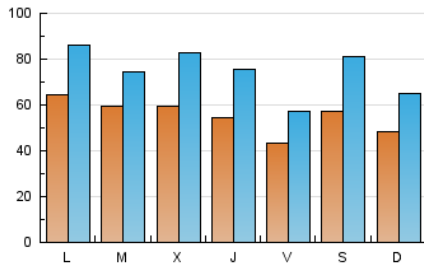

1. Cifras totales y promedios (Nacional e Internacional)

MES - AÑO	NAVEGADORES UNICOS	VISITAS	PAGINAS
Noviembre - 2022	58.014	224.889	417.045
PROMEDIO DIARIO	5.549	7.496	13.902
PROMEDIO LUNES-VIERNES	5.644	7.563	13.908
PROMEDIO SABADO-DOMINGO	5.286	7.314	13.883
PAGINAS / VISITAS	1,85		
DURACION MEDIA VISITAS	0:01:19		
DURACION MEDIA PAGINAS	0:01:33		

2. Secciones (Nacional e Internacional)

	PAGINAS	%
HOME	53.231	12.76 %
RESTO	363.814	87.24 %

3. Por día del mes (Nacional e Internacional)

Día	N. únicos	Visitas	Páginas	Día	N. únicos	Visitas	Páginas	Día	N. únicos	Visitas	Páginas
1	5.355	7.254	13.732	11	5.351	6.624	11.681	21	8.099	10.827	18.674
2	5.092	6.846	12.621	12	8.053	12.057	23.244	22	5.416	6.864	12.454
3	6.923	10.922	23.279	13	8.649	11.359	18.894	23	3.060	4.148	8.313
4	5.262	7.095	14.634	14	7.980	9.770	16.426	24	2.400	3.230	6.193
5	5.604	8.072	16.009	15	9.810	11.064	17.181	25	2.576	3.522	6.790
6	4.480	6.323	13.225	16	9.197	12.699	21.914	26	6.407	8.454	14.430
7	6.548	9.762	18.562	17	5.644	7.380	14.171	27	3.968	5.227	10.388
8	4.096	5.334	10.974	18	4.047	5.702	11.395	28	3.067	4.024	8.273
9	7.313	11.161	18.474	19	2.807	3.822	8.309	29	5.096	6.821	12.122
10	6.802	8.710	15.181	20	2.319	3.194	6.563	30	5.035	6.622	12.939

4. Gráficas (Nacional e Internacional)

4.1 Por día de la semana (promedio)

N. únicos / Visitas (x 100)

Páginas (x 100)

4.2 Por franja horaria (promedio)

Visitas (x 1000)

Páginas (x 1000)

4.3 Por meses