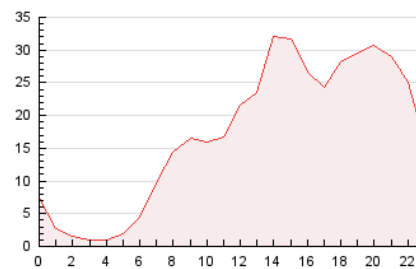

2. Secciones (Nacional)

	PAGINAS	%
HOME	52.690	12.79 %
RESTO	359.343	87.21 %

3. Por día del mes (Nacional)

Día	N. únicos	Visitas	Páginas	Día	N. únicos	Visitas	Páginas	Día	N. únicos	Visitas	Páginas
1	5.266	7.152	13.538	11	5.285	6.550	11.580	21	8.016	10.736	18.515
2	5.019	6.746	12.416	12	7.926	11.881	22.913	22	5.350	6.787	12.285
3	6.831	10.790	22.994	13	8.509	11.189	18.585	23	3.030	4.104	8.202
4	5.201	7.005	14.427	14	7.889	9.669	16.249	24	2.361	3.179	6.083
5	5.535	7.991	15.867	15	9.752	10.993	17.046	25	2.538	3.478	6.707
6	4.421	6.248	13.098	16	9.098	12.585	21.737	26	6.319	8.344	14.279
7	6.476	9.673	18.387	17	5.563	7.278	13.932	27	3.910	5.160	10.285
8	4.050	5.275	10.860	18	3.985	5.624	11.274	28	3.001	3.949	8.092
9	7.221	11.032	18.269	19	2.765	3.771	8.195	29	5.025	6.734	11.976
10	6.715	8.605	14.973	20	2.296	3.164	6.498	30	4.962	6.535	12.771

4. Gráficas (Nacional)

4.1 Por día de la semana (promedio)

N. únicos / Visitas (x 100)

Páginas (x 100)

4.2 Por franja horaria (promedio)

Visitas (x 1000)

Páginas (x 1000)

4.3 Por meses