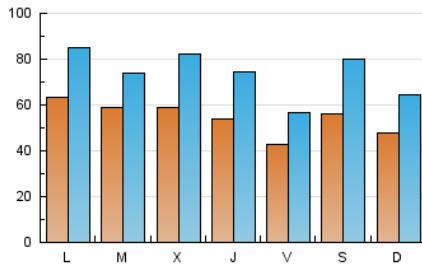

1. Cifras totales y promedios (Nacional)

MES - AÑO	NAVEGADORES UNICOS	VISITAS	PAGINAS
Noviembre - 2022	57.032	222.227	412.033
PROMEDIO DIARIO	5.477	7.408	13.734
PROMEDIO LUNES-VIERNES	5.574	7.476	13.742
PROMEDIO SABADO-DOMINGO	5.210	7.219	13.715
PAGINAS / VISITAS	1,85		
DURACION MEDIA VISITAS	0:01:20		
DURACION MEDIA PAGINAS	0:01:33		

2. Secciones (Nacional)

	PAGINAS	%
HOME	52.690	12.79 %
RESTO	359.343	87.21 %

3. Por día del mes (Nacional)

Día	N. únicos	Visitas	Páginas	Día	N. únicos	Visitas	Páginas	Día	N. únicos	Visitas	Páginas
1	5.266	7.152	13.538	11	5.285	6.550	11.580	21	8.016	10.736	18.515
2	5.019	6.746	12.416	12	7.926	11.881	22.913	22	5.350	6.787	12.285
3	6.831	10.790	22.994	13	8.509	11.189	18.585	23	3.030	4.104	8.202
4	5.201	7.005	14.427	14	7.889	9.669	16.249	24	2.361	3.179	6.083
5	5.535	7.991	15.867	15	9.752	10.993	17.046	25	2.538	3.478	6.707
6	4.421	6.248	13.098	16	9.098	12.585	21.737	26	6.319	8.344	14.279
7	6.476	9.673	18.387	17	5.563	7.278	13.932	27	3.910	5.160	10.285
8	4.050	5.275	10.860	18	3.985	5.624	11.274	28	3.001	3.949	8.092
9	7.221	11.032	18.269	19	2.765	3.771	8.195	29	5.025	6.734	11.976
10	6.715	8.605	14.973	20	2.296	3.164	6.498	30	4.962	6.535	12.771

4. Gráficas (Nacional)

4.1 Por día de la semana (promedio)

N. únicos / Visitas (x 100)

Páginas (x 100)

4.2 Por franja horaria (promedio)

Visitas (x 1000)

Páginas (x 1000)

4.3 Por meses