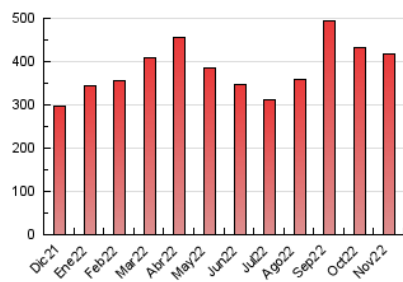

Páginas (x 1000)