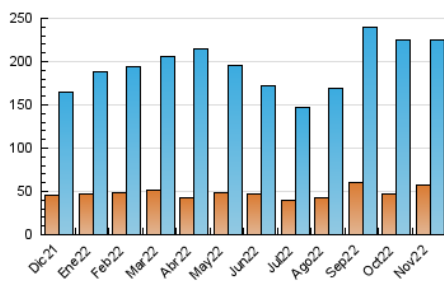

4.3 Por meses

N. únicos / Visitas (x 1000)