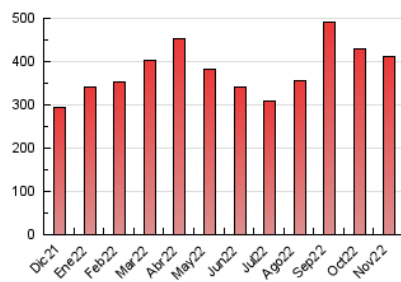

Páginas (x 1000)