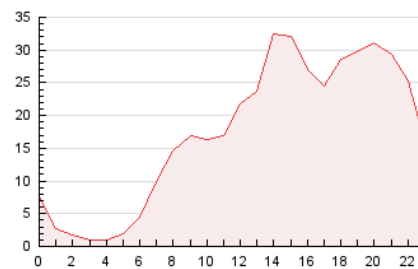

2. Secciones (Nacional e Internacional)

	PAGINAS	%
HOME	53.231	12.76 %
RESTO	363.814	87.24 %

3. Por día del mes (Nacional e Internacional)

Día	N. únicos	Visitas	Páginas	Día	N. únicos	Visitas	Páginas	Día	N. únicos	Visitas	Páginas
1	5.355	7.254	13.732	11	5.351	6.624	11.681	21	8.099	10.827	18.674
2	5.092	6.846	12.621	12	8.053	12.057	23.244	22	5.416	6.864	12.454
3	6.923	10.922	23.279	13	8.649	11.359	18.894	23	3.060	4.148	8.313
4	5.262	7.095	14.634	14	7.980	9.770	16.426	24	2.400	3.230	6.193
5	5.604	8.072	16.009	15	9.810	11.064	17.181	25	2.576	3.522	6.790
6	4.480	6.323	13.225	16	9.197	12.699	21.914	26	6.407	8.454	14.430
7	6.548	9.762	18.562	17	5.644	7.380	14.171	27	3.968	5.227	10.388
8	4.096	5.334	10.974	18	4.047	5.702	11.395	28	3.067	4.024	8.273
9	7.313	11.161	18.474	19	2.807	3.822	8.309	29	5.096	6.821	12.122
10	6.802	8.710	15.181	20	2.319	3.194	6.563	30	5.035	6.622	12.939

4. Gráficas (Nacional e Internacional)

4.1 Por día de la semana (promedio)

N. únicos / Visitas (x 100)

Páginas (x 100)

4.2 Por franja horaria (promedio)

Visitas (x 1000)

Páginas (x 1000)

4.3 Por meses