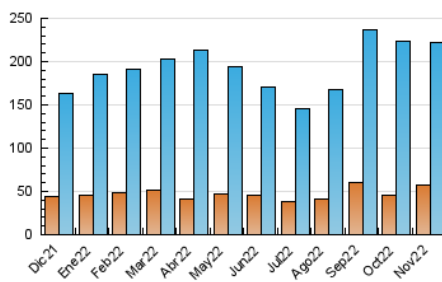

4.3 Por meses

N. únicos / Visitas (x 1000)