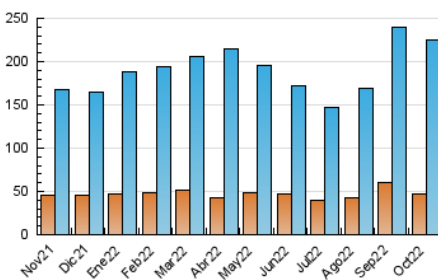

4.3 Por meses

N. únicos / Visitas (x 1000)