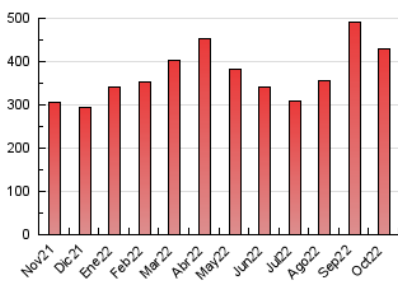

Páginas (x 1000)