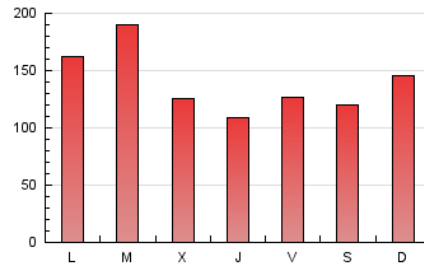

1. Cifras totales y promedios (Nacional e Internacional)

MES - AÑO	NAVEGADORES UNICOS	VISITAS	PAGINAS
Octubre - 2022	46.914	225.434	433.680
PROMEDIO DIARIO	5.109	7.272	13.990
PROMEDIO LUNES-VIERNES	5.196	7.411	14.348
PROMEDIO SABADO-DOMINGO	4.925	6.980	13.238
PAGINAS / VISITAS	1,92		
DURACION MEDIA VISITAS	0:01:29		
DURACION MEDIA PAGINAS	0:01:36		

2. Secciones (Nacional e Internacional)

	PAGINAS	%
HOME	54.173	12.49 %
RESTO	379.507	87.51 %

3. Por día del mes (Nacional e Internacional)

Día	N. únicos	Visitas	Páginas	Día	N. únicos	Visitas	Páginas	Día	N. únicos	Visitas	Páginas
1	5.247	7.694	15.858	11	7.874	11.591	20.020	21	6.376	9.259	17.762
2	5.418	8.003	17.592	12	6.292	9.208	17.208	22	4.560	6.216	11.607
3	5.239	7.186	14.079	13	5.133	7.166	14.162	23	7.229	10.703	18.155
4	7.994	12.539	24.182	14	4.406	6.090	11.954	24	11.283	17.253	31.958
5	5.518	7.293	14.025	15	4.079	5.499	10.171	25	8.378	11.795	22.742
6	3.353	4.661	10.012	16	5.180	7.218	12.108	26	3.874	5.045	10.779
7	3.063	4.482	9.695	17	3.600	4.897	9.644	27	2.903	3.883	8.182
8	5.591	7.970	14.388	18	3.186	4.493	9.179	28	4.395	6.153	11.316
9	5.218	7.221	13.645	19	2.719	3.787	8.008	29	2.998	3.875	7.831
10	5.311	7.339	13.736	20	4.172	5.915	11.061	30	3.732	5.399	11.020
								31	4.046	5.601	11.601

4. Gráficas (Nacional e Internacional)

4.1 Por día de la semana (promedio)

N. únicos / Visitas (x 100)

Páginas (x 100)

4.2 Por franja horaria (promedio)

Visitas_ (x 1000)

Páginas (x 1000)

4.3 Por meses