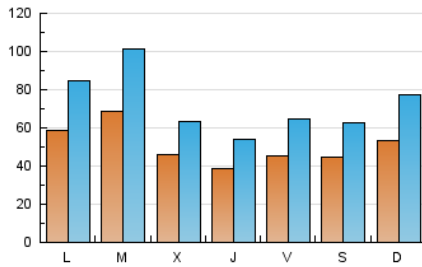

1. Cifras totales y promedios (Nacional e Internacional)

MES - AÑO	NAVEGADORES UNICOS	VISITAS	PAGINAS
Octubre - 2022	46.914	225.434	433.680
PROMEDIO DIARIO	5.109	7.272	13.990
PROMEDIO LUNES-VIERNES	5.196	7.411	14.348
PROMEDIO SABADO-DOMINGO	4.925	6.980	13.238
PAGINAS / VISITAS	1,92		
DURACION MEDIA VISITAS	0:01:29		
DURACION MEDIA PAGINAS	0:01:36		

2. Secciones (Nacional e Internacional)

	PAGINAS	%
HOME	54.173	12.49 %
RESTO	379.507	87.51 %

3. Por día del mes (Nacional e Internacional)

Día	N. únicos	Visitas	Páginas	Día	N. únicos	Visitas	Páginas	Día	N. únicos	Visitas	Páginas
1	5.247	7.694	15.858	11	7.874	11.591	20.020	21	6.376	9.259	17.762
2	5.418	8.003	17.592	12	6.292	9.208	17.208	22	4.560	6.216	11.607
3	5.239	7.186	14.079	13	5.133	7.166	14.162	23	7.229	10.703	18.155
4	7.994	12.539	24.182	14	4.406	6.090	11.954	24	11.283	17.253	31.958
5	5.518	7.293	14.025	15	4.079	5.499	10.171	25	8.378	11.795	22.742
6	3.353	4.661	10.012	16	5.180	7.218	12.108	26	3.874	5.045	10.779
7	3.063	4.482	9.695	17	3.600	4.897	9.644	27	2.903	3.883	8.182
8	5.591	7.970	14.388	18	3.186	4.493	9.179	28	4.395	6.153	11.316
9	5.218	7.221	13.645	19	2.719	3.787	8.008	29	2.998	3.875	7.831
10	5.311	7.339	13.736	20	4.172	5.915	11.061	30	3.732	5.399	11.020
								31	4.046	5.601	11.601

4. Gráficas (Nacional e Internacional)

4.1 Por día de la semana (promedio)

N. únicos / Visitas (x 100)

Páginas (x 100)

4.2 Por franja horaria (promedio)

Visitas_ (x 1000)

Páginas (x 1000)

4.3 Por meses