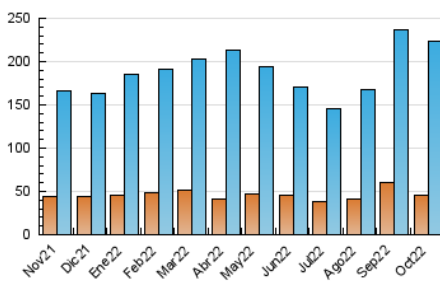

4.3 Por meses

N. únicos / Visitas (x 1000)