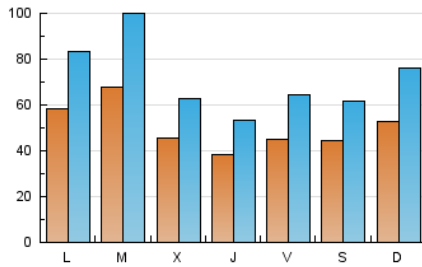

1. Cifras totales y promedios (Nacional)

MES - AÑO	NAVEGADORES UNICOS	VISITAS	PAGINAS
Octubre - 2022	46.060	223.052	429.392
PROMEDIO DIARIO	5.046	7.195	13.851
PROMEDIO LUNES-VIERNES	5.133	7.333	14.203
PROMEDIO SABADO-DOMINGO	4.865	6.905	13.112
PAGINAS / VISITAS	1,93		
DURACION MEDIA VISITAS	0:01:29		
DURACION MEDIA PAGINAS	0:01:36		

2. Secciones (Nacional)

	PAGINAS	%
HOME	53.763	12.52 %
RESTO	375.629	87.48 %

3. Por día del mes (Nacional)

Día	N. únicos	Visitas	Páginas	Día	N. únicos	Visitas	Páginas	Día	N. únicos	Visitas	Páginas
1	5.191	7.621	15.737	11	7.750	11.448	19.788	21	6.301	9.160	17.512
2	5.355	7.921	17.444	12	6.229	9.127	17.077	22	4.499	6.144	11.470
3	5.159	7.090	13.877	13	5.078	7.096	14.038	23	7.130	10.583	17.966
4	7.908	12.429	23.999	14	4.363	6.034	11.845	24	11.138	17.065	31.654
5	5.453	7.213	13.896	15	4.030	5.439	10.081	25	8.267	11.657	22.521
6	3.310	4.610	9.930	16	5.118	7.138	11.980	26	3.816	4.976	10.630
7	3.037	4.448	9.614	17	3.560	4.848	9.541	27	2.868	3.840	8.105
8	5.537	7.905	14.263	18	3.152	4.452	9.094	28	4.352	6.100	11.202
9	5.149	7.144	13.524	19	2.692	3.758	7.953	29	2.953	3.823	7.749
10	5.235	7.249	13.572	20	4.128	5.863	10.972	30	3.683	5.336	10.905
								31	3.989	5.535	11.453

4. Gráficas (Nacional)

4.1 Por día de la semana (promedio)

N. únicos / Visitas (x 100)

Páginas (x 100)

4.2 Por franja horaria (promedio)

Visitas_ (x 1000)

Páginas (x 1000)

4.3 Por meses