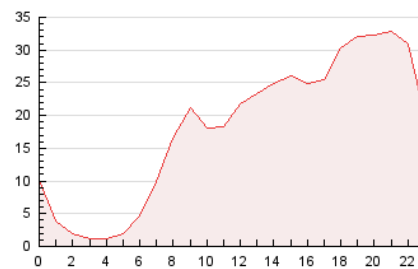

2. Secciones (Nacional e Internacional)

	PAGINAS	%
HOME	54.173	12.49 %
RESTO	379.507	87.51 %

3. Por día del mes (Nacional e Internacional)

Día	N. únicos	Visitas	Páginas	Día	N. únicos	Visitas	Páginas	Día	N. únicos	Visitas	Páginas
1	5.247	7.694	15.858	11	7.874	11.591	20.020	21	6.376	9.259	17.762
2	5.418	8.003	17.592	12	6.292	9.208	17.208	22	4.560	6.216	11.607
3	5.239	7.186	14.079	13	5.133	7.166	14.162	23	7.229	10.703	18.155
4	7.994	12.539	24.182	14	4.406	6.090	11.954	24	11.283	17.253	31.958
5	5.518	7.293	14.025	15	4.079	5.499	10.171	25	8.378	11.795	22.742
6	3.353	4.661	10.012	16	5.180	7.218	12.108	26	3.874	5.045	10.779
7	3.063	4.482	9.695	17	3.600	4.897	9.644	27	2.903	3.883	8.182
8	5.591	7.970	14.388	18	3.186	4.493	9.179	28	4.395	6.153	11.316
9	5.218	7.221	13.645	19	2.719	3.787	8.008	29	2.998	3.875	7.831
10	5.311	7.339	13.736	20	4.172	5.915	11.061	30	3.732	5.399	11.020
								31	4.046	5.601	11.601

4. Gráficas (Nacional e Internacional)

4.1 Por día de la semana (promedio)

N. únicos / Visitas (x 100)

Páginas (x 100)

4.2 Por franja horaria (promedio)

Visitas_ (x 1000)

Páginas (x 1000)

4.3 Por meses