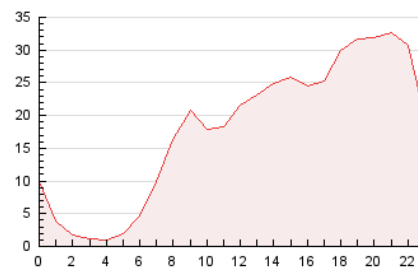

2. Secciones (Nacional)

	PAGINAS	%
HOME	53.763	12.52 %
RESTO	375.629	87.48 %

3. Por día del mes (Nacional)

Día	N. únicos	Visitas	Páginas	Día	N. únicos	Visitas	Páginas	Día	N. únicos	Visitas	Páginas
1	5.191	7.621	15.737	11	7.750	11.448	19.788	21	6.301	9.160	17.512
2	5.355	7.921	17.444	12	6.229	9.127	17.077	22	4.499	6.144	11.470
3	5.159	7.090	13.877	13	5.078	7.096	14.038	23	7.130	10.583	17.966
4	7.908	12.429	23.999	14	4.363	6.034	11.845	24	11.138	17.065	31.654
5	5.453	7.213	13.896	15	4.030	5.439	10.081	25	8.267	11.657	22.521
6	3.310	4.610	9.930	16	5.118	7.138	11.980	26	3.816	4.976	10.630
7	3.037	4.448	9.614	17	3.560	4.848	9.541	27	2.868	3.840	8.105
8	5.537	7.905	14.263	18	3.152	4.452	9.094	28	4.352	6.100	11.202
9	5.149	7.144	13.524	19	2.692	3.758	7.953	29	2.953	3.823	7.749
10	5.235	7.249	13.572	20	4.128	5.863	10.972	30	3.683	5.336	10.905
								31	3.989	5.535	11.453

4. Gráficas (Nacional)

4.1 Por día de la semana (promedio)

N. únicos / Visitas (x 100)

Páginas (x 100)

4.2 Por franja horaria (promedio)

Visitas_ (x 1000)

Páginas (x 1000)

4.3 Por meses