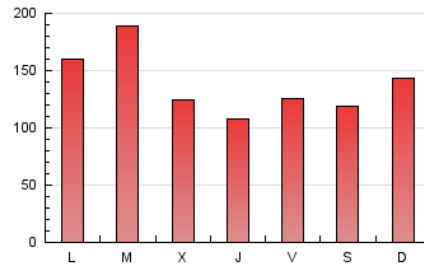

1. Cifras totales y promedios (Nacional)

MES - AÑO	NAVEGADORES UNICOS	VISITAS	PAGINAS
Octubre - 2022	46.060	223.052	429.392
PROMEDIO DIARIO	5.046	7.195	13.851
PROMEDIO LUNES-VIERNES	5.133	7.333	14.203
PROMEDIO SABADO-DOMINGO	4.865	6.905	13.112
PAGINAS / VISITAS	1,93		
DURACION MEDIA VISITAS	0:01:29		
DURACION MEDIA PAGINAS	0:01:36		

2. Secciones (Nacional)

	PAGINAS	%
HOME	53.763	12.52 %
RESTO	375.629	87.48 %

3. Por día del mes (Nacional)

Día	N. únicos	Visitas	Páginas	Día	N. únicos	Visitas	Páginas	Día	N. únicos	Visitas	Páginas
1	5.191	7.621	15.737	11	7.750	11.448	19.788	21	6.301	9.160	17.512
2	5.355	7.921	17.444	12	6.229	9.127	17.077	22	4.499	6.144	11.470
3	5.159	7.090	13.877	13	5.078	7.096	14.038	23	7.130	10.583	17.966
4	7.908	12.429	23.999	14	4.363	6.034	11.845	24	11.138	17.065	31.654
5	5.453	7.213	13.896	15	4.030	5.439	10.081	25	8.267	11.657	22.521
6	3.310	4.610	9.930	16	5.118	7.138	11.980	26	3.816	4.976	10.630
7	3.037	4.448	9.614	17	3.560	4.848	9.541	27	2.868	3.840	8.105
8	5.537	7.905	14.263	18	3.152	4.452	9.094	28	4.352	6.100	11.202
9	5.149	7.144	13.524	19	2.692	3.758	7.953	29	2.953	3.823	7.749
10	5.235	7.249	13.572	20	4.128	5.863	10.972	30	3.683	5.336	10.905
								31	3.989	5.535	11.453

4. Gráficas (Nacional)

4.1 Por día de la semana (promedio)

N. únicos / Visitas (x 100)

Páginas (x 100)

4.2 Por franja horaria (promedio)

Visitas_ (x 1000)

Páginas (x 1000)

4.3 Por meses