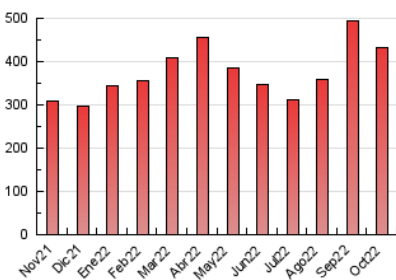

Páginas (x 1000)