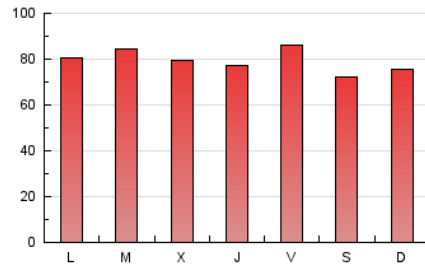

1. Cifras totales y promedios (Nacional)

MES - AÑO	NAVEGADORES UNICOS	VISITAS	PAGINAS
Octubre - 2021	31.886	131.211	245.688
PROMEDIO DIARIO	3.161	4.233	7.925
PROMEDIO LUNES-VIERNES	3.235	4.357	8.179
PROMEDIO SABADO-DOMINGO	3.005	3.972	7.393
PAGINAS / VISITAS	1,87		
DURACION MEDIA VISITAS	0:01:19		
DURACION MEDIA PAGINAS	0:01:30		

2. Secciones (Nacional)

	PAGINAS	%
HOME	35.702	14.53 %
RESTO	209.986	85.47 %

3. Por día del mes (Nacional)

Día	N. únicos	Visitas	Páginas	Día	N. únicos	Visitas	Páginas	Día	N. únicos	Visitas	Páginas
1	2.907	3.889	7.478	11	5.241	7.011	12.025	21	2.866	3.842	7.900
2	3.452	4.599	8.652	12	3.168	4.129	7.344	22	5.967	7.894	13.749
3	3.538	4.835	9.020	13	3.019	4.011	7.384	23	2.717	3.416	6.240
4	2.207	2.948	6.720	14	2.789	3.590	6.458	24	3.424	4.348	7.473
5	3.496	4.911	9.417	15	2.675	3.503	6.339	25	2.518	3.368	6.952
6	3.112	4.176	7.802	16	2.651	3.596	6.399	26	3.805	5.026	8.782
7	2.388	3.262	6.326	17	2.611	3.458	6.396	27	2.681	3.449	6.352
8	2.125	2.847	5.688	18	2.601	3.604	6.578	28	3.741	5.163	10.238
9	1.853	2.457	4.649	19	3.156	4.420	8.233	29	3.785	5.093	9.703
10	2.730	3.623	6.614	20	3.685	5.351	10.293	30	3.711	5.069	10.288
								31	3.363	4.323	8.196

4. Gráficas (Nacional)

4.1 Por día de la semana (promedio)

N. únicos / Visitas (x 100)

Páginas (x 100)

4.2 Por franja horaria (promedio)

Visitas_ (x 1000)

Páginas (x 1000)

4.3 Por meses