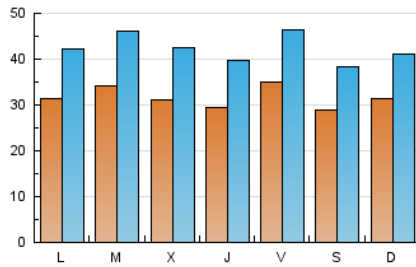

1. Cifras totales y promedios (Nacional)

MES - AÑO	NAVEGADORES UNICOS	VISITAS	PAGINAS
Octubre - 2021	31.886	131.211	245.688
PROMEDIO DIARIO	3.161	4.233	7.925
PROMEDIO LUNES-VIERNES	3.235	4.357	8.179
PROMEDIO SABADO-DOMINGO	3.005	3.972	7.393
PAGINAS / VISITAS	1,87		
DURACION MEDIA VISITAS	0:01:19		
DURACION MEDIA PAGINAS	0:01:30		

2. Secciones (Nacional)

	PAGINAS	%
HOME	35.702	14.53 %
RESTO	209.986	85.47 %

3. Por día del mes (Nacional)

Día	N. únicos	Visitas	Páginas	Día	N. únicos	Visitas	Páginas	Día	N. únicos	Visitas	Páginas
1	2.907	3.889	7.478	11	5.241	7.011	12.025	21	2.866	3.842	7.900
2	3.452	4.599	8.652	12	3.168	4.129	7.344	22	5.967	7.894	13.749
3	3.538	4.835	9.020	13	3.019	4.011	7.384	23	2.717	3.416	6.240
4	2.207	2.948	6.720	14	2.789	3.590	6.458	24	3.424	4.348	7.473
5	3.496	4.911	9.417	15	2.675	3.503	6.339	25	2.518	3.368	6.952
6	3.112	4.176	7.802	16	2.651	3.596	6.399	26	3.805	5.026	8.782
7	2.388	3.262	6.326	17	2.611	3.458	6.396	27	2.681	3.449	6.352
8	2.125	2.847	5.688	18	2.601	3.604	6.578	28	3.741	5.163	10.238
9	1.853	2.457	4.649	19	3.156	4.420	8.233	29	3.785	5.093	9.703
10	2.730	3.623	6.614	20	3.685	5.351	10.293	30	3.711	5.069	10.288
								31	3.363	4.323	8.196

4. Gráficas (Nacional)

4.1 Por día de la semana (promedio)

N. únicos / Visitas (x 100)

Páginas (x 100)

4.2 Por franja horaria (promedio)

Visitas_ (x 1000)

Páginas (x 1000)

4.3 Por meses