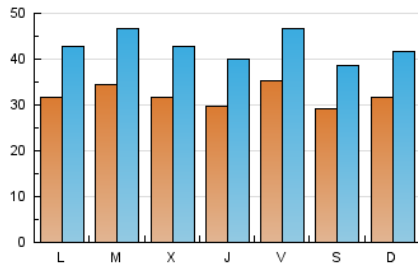

1. Cifras totales y promedios (Nacional e Internacional)

MES - AÑO	NAVEGADORES UNICOS	VISITAS	PAGINAS
Octubre - 2021	32.396	132.331	247.500
PROMEDIO DIARIO	3.192	4.269	7.984
PROMEDIO LUNES-VIERNES	3.266	4.391	8.236
PROMEDIO SABADO-DOMINGO	3.038	4.012	7.454
PAGINAS / VISITAS	1,87		
DURACION MEDIA VISITAS	0:01:18		
DURACION MEDIA PAGINAS	0:01:30		

2. Secciones (Nacional e Internacional)

	PAGINAS	%
HOME	35.752	14.45 %
RESTO	211.748	85.55 %

3. Por día del mes (Nacional e Internacional)

Día	N. únicos	Visitas	Páginas	Día	N. únicos	Visitas	Páginas	Día	N. únicos	Visitas	Páginas
1	2.929	3.916	7.524	11	5.305	7.084	12.149	21	2.889	3.869	7.936
2	3.484	4.635	8.708	12	3.198	4.161	7.396	22	6.003	7.936	13.820
3	3.569	4.868	9.065	13	3.051	4.047	7.445	23	2.750	3.454	6.294
4	2.221	2.963	6.741	14	2.819	3.620	6.509	24	3.459	4.388	7.550
5	3.525	4.944	9.465	15	2.704	3.535	6.388	25	2.555	3.408	7.005
6	3.132	4.204	7.859	16	2.681	3.634	6.468	26	3.849	5.074	8.861
7	2.408	3.284	6.368	17	2.644	3.497	6.442	27	2.722	3.498	6.422
8	2.147	2.870	5.721	18	2.624	3.632	6.616	28	3.781	5.208	10.334
9	1.877	2.483	4.690	19	3.181	4.447	8.294	29	3.828	5.139	9.774
10	2.765	3.672	6.696	20	3.710	5.377	10.336	30	3.743	5.108	10.340
								31	3.411	4.376	8.284

4. Gráficas (Nacional e Internacional)

4.1 Por día de la semana (promedio)

N. únicos / Visitas (x 100)

Páginas (x 100)

4.2 Por franja horaria (promedio)

Visitas_ (x 1000)

Páginas (x 1000)

4.3 Por meses