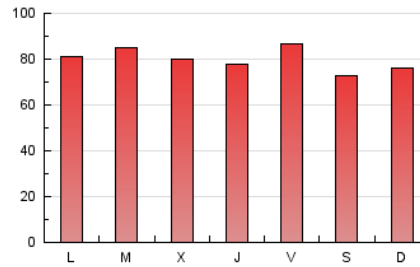

1. Cifras totales y promedios (Nacional e Internacional)

MES - AÑO	NAVEGADORES UNICOS	VISITAS	PAGINAS
Octubre - 2021	32.396	132.331	247.500
PROMEDIO DIARIO	3.192	4.269	7.984
PROMEDIO LUNES-VIERNES	3.266	4.391	8.236
PROMEDIO SABADO-DOMINGO	3.038	4.012	7.454
PAGINAS / VISITAS	1,87		
DURACION MEDIA VISITAS	0:01:18		
DURACION MEDIA PAGINAS	0:01:30		

2. Secciones (Nacional e Internacional)

	PAGINAS	%
HOME	35.752	14.45 %
RESTO	211.748	85.55 %

3. Por día del mes (Nacional e Internacional)

Día	N. únicos	Visitas	Páginas	Día	N. únicos	Visitas	Páginas	Día	N. únicos	Visitas	Páginas
1	2.929	3.916	7.524	11	5.305	7.084	12.149	21	2.889	3.869	7.936
2	3.484	4.635	8.708	12	3.198	4.161	7.396	22	6.003	7.936	13.820
3	3.569	4.868	9.065	13	3.051	4.047	7.445	23	2.750	3.454	6.294
4	2.221	2.963	6.741	14	2.819	3.620	6.509	24	3.459	4.388	7.550
5	3.525	4.944	9.465	15	2.704	3.535	6.388	25	2.555	3.408	7.005
6	3.132	4.204	7.859	16	2.681	3.634	6.468	26	3.849	5.074	8.861
7	2.408	3.284	6.368	17	2.644	3.497	6.442	27	2.722	3.498	6.422
8	2.147	2.870	5.721	18	2.624	3.632	6.616	28	3.781	5.208	10.334
9	1.877	2.483	4.690	19	3.181	4.447	8.294	29	3.828	5.139	9.774
10	2.765	3.672	6.696	20	3.710	5.377	10.336	30	3.743	5.108	10.340
								31	3.411	4.376	8.284

4. Gráficas (Nacional e Internacional)

4.1 Por día de la semana (promedio)

N. únicos / Visitas (x 100)

Páginas (x 100)

4.2 Por franja horaria (promedio)

Visitas_ (x 1000)

Páginas (x 1000)

4.3 Por meses