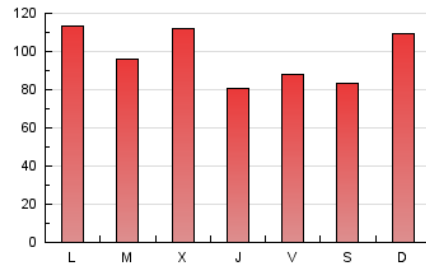

#### 3. Por día del mes (Nacional)

Día	N. únicos	Visitas	Páginas	Día	N. únicos	Visitas	Páginas	Día	N. únicos	Visitas	Páginas
1	5.132	7.687	14.803	11	3.465	4.277	6.984	21	3.813	4.840	9.309
2	3.410	4.548	8.476	12	4.869	7.115	11.865	22	4.609	5.922	9.805
3	2.892	3.912	7.454	13	3.931	5.351	9.487	23	3.120	3.970	7.023
4	2.249	3.007	5.598	14	6.489	8.749	13.642	24	3.597	5.137	10.006
5	4.023	5.866	10.971	15	4.850	6.799	12.320	25	3.357	4.555	8.860
6	6.085	8.082	13.467	16	2.810	3.785	7.698	26	2.362	3.279	6.517
7	3.326	4.343	7.807	17	2.774	3.695	6.802	27	4.620	6.366	10.878
8	5.240	6.992	12.066	18	4.297	6.223	11.811	28	3.379	4.472	7.709
9	3.752	5.017	8.601	19	5.162	7.531	14.472	29	2.717	3.596	7.060
10	5.488	7.148	10.859	20	4.168	5.783	11.404	30	3.302	4.568	8.446

4. Gráficas (Nacional)

4.1 Por día de la semana (promedio)

N. únicos / Visitas (x 100)

Páginas (x 100)

4.2 Por franja horaria (promedio)

Visitas\_ (x 1000)

Páginas (x 1000)

4.3 Por meses