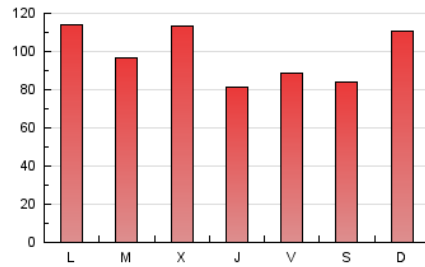

### 3. Por día del mes (Nacional e Internacional)

Día	N. únicos	Visitas	Páginas	Día	N. únicos	Visitas	Páginas	Día	N. únicos	Visitas	Páginas
1	5.218	7.785	14.965	11	3.523	4.336	7.067	21	3.857	4.888	9.391
2	3.484	4.636	8.680	12	4.925	7.186	11.966	22	4.653	5.972	9.874
3	2.962	3.991	7.589	13	3.975	5.398	9.547	23	3.149	4.002	7.078
4	2.272	3.035	5.649	14	6.529	8.827	13.752	24	3.624	5.170	10.068
5	4.056	5.906	11.036	15	4.901	6.854	12.406	25	3.390	4.594	8.920
6	6.154	8.168	13.597	16	2.843	3.821	7.750	26	2.377	3.296	6.546
7	3.357	4.383	7.878	17	2.818	3.741	6.857	27	4.658	6.411	10.943
8	5.287	7.049	12.162	18	4.338	6.270	11.886	28	3.415	4.515	7.772
9	3.798	5.068	8.673	19	5.222	7.618	14.612	29	2.742	3.623	7.100
10	5.593	7.260	10.997	20	4.212	5.832	11.494	30	3.344	4.615	8.519

4. Gráficas (Nacional e Internacional)

4.1 Por día de la semana (promedio)

N. únicos / Visitas (x 100)

Páginas (x 100)

4.2 Por franja horaria (promedio)

Visitas\_ (x 1000)

Páginas (x 1000)

4.3 Por meses