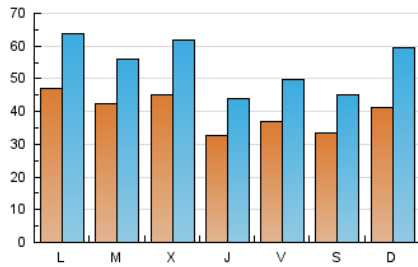

4. Gráficas (Nacional)

4.1 Por día de la semana (promedio)

N. únicos / Visitas (x 100)