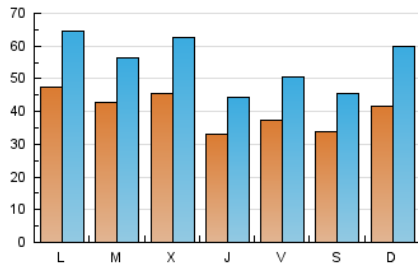

4. Gráficas (Nacional e Internacional)

4.1 Por día de la semana (promedio)

N. únicos / Visitas (x 100)