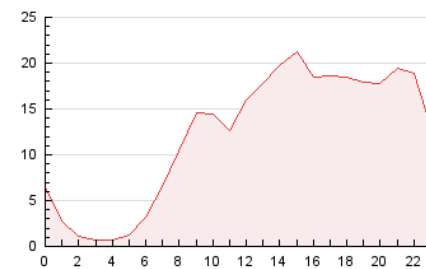

#### 3. Por día del mes (Nacional)

Día	N. únicos	Visitas	Páginas	Día	N. únicos	Visitas	Páginas	Día	N. únicos	Visitas	Páginas
1	5.132	7.687	14.803	11	3.465	4.277	6.984	21	3.813	4.840	9.309
2	3.410	4.548	8.476	12	4.869	7.115	11.865	22	4.609	5.922	9.805
3	2.892	3.912	7.454	13	3.931	5.351	9.487	23	3.120	3.970	7.023
4	2.249	3.007	5.598	14	6.489	8.749	13.642	24	3.597	5.137	10.006
5	4.023	5.866	10.971	15	4.850	6.799	12.320	25	3.357	4.555	8.860
6	6.085	8.082	13.467	16	2.810	3.785	7.698	26	2.362	3.279	6.517
7	3.326	4.343	7.807	17	2.774	3.695	6.802	27	4.620	6.366	10.878
8	5.240	6.992	12.066	18	4.297	6.223	11.811	28	3.379	4.472	7.709
9	3.752	5.017	8.601	19	5.162	7.531	14.472	29	2.717	3.596	7.060
10	5.488	7.148	10.859	20	4.168	5.783	11.404	30	3.302	4.568	8.446

4. Gráficas (Nacional)

4.1 Por día de la semana (promedio)

N. únicos / Visitas (x 100)

Páginas (x 100)

4.2 Por franja horaria (promedio)

Visitas\_ (x 1000)

Páginas (x 1000)

4.3 Por meses