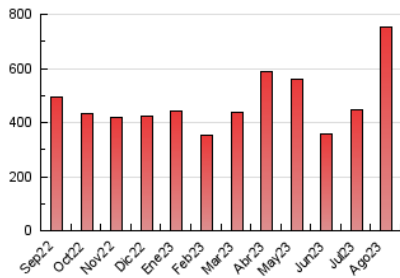

Páginas (x 1000)