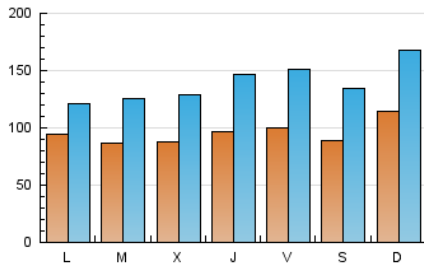

1. Cifras totales y promedios (Nacional e Internacional)

MES - AÑO	NAVEGADORES UNICOS	VISITAS	PAGINAS
Agosto - 2023	96.452	430.316	753.633
PROMEDIO DIARIO	9.492	13.881	24.311
PROMEDIO LUNES-VIERNES	9.255	13.455	23.294
PROMEDIO SABADO-DOMINGO	10.173	15.107	27.235
PAGINAS / VISITAS	1,75		
DURACION MEDIA VISITAS	0:01:53		
TIEMPO INTERACCIÓN MEDIO	0:02:18		

2. Secciones (Nacional e Internacional)

	PAGINAS	%
HOME	69.605	9.24 %
RESTO	684.028	90.76 %

3. Por día del mes (Nacional e Internacional)

Día	N. únicos	Visitas	Páginas	Día	N. únicos	Visitas	Páginas	Día	N. únicos	Visitas	Páginas
1	8.719	13.932	23.467	11	9.089	13.781	26.356	21	6.235	8.138	14.749
2	9.784	15.483	27.582	12	9.828	14.911	27.216	22	7.462	11.344	19.200
3	15.257	22.689	36.245	13	5.787	8.225	17.222	23	7.454	10.801	18.804
4	11.533	17.887	31.801	14	5.990	8.184	16.012	24	7.815	12.803	22.347
5	12.297	19.792	38.703	15	6.777	8.831	15.598	25	8.452	12.668	23.317
6	18.287	28.483	50.278	16	10.833	16.337	27.366	26	6.473	9.376	16.683
7	12.626	16.669	30.156	17	11.112	17.402	28.756	27	11.594	14.641	22.808
8	9.217	12.308	20.632	18	10.816	15.952	30.331	28	12.777	15.306	23.187
9	8.484	12.284	20.784	19	6.910	9.864	18.248	29	11.016	16.252	26.364
10	5.907	8.135	15.496	20	10.208	15.567	26.722	30	7.116	9.804	17.144
								31	8.390	12.467	20.059

4. Gráficas (Nacional e Internacional)

4.1 Por día de la semana (promedio)

N. únicos / Visitas (x 100)

Páginas (x 100)

4.2 Por franja horaria (promedio)

Visitas_ (x 1000)

Páginas (x 1000)

4.3 Por meses