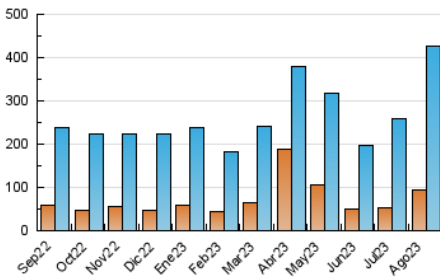

2. Secciones (Nacional)

	PAGINAS	%
HOME	68.808	9.23 %
RESTO	676.511	90.77 %

3. Por día del mes (Nacional)

Día	N. únicos	Visitas	Páginas	Día	N. únicos	Visitas	Páginas	Día	N. únicos	Visitas	Páginas
1	8.610	13.796	23.260	11	9.006	13.713	26.145	21	6.120	8.029	14.540
2	9.674	15.361	27.344	12	9.728	14.820	26.959	22	7.357	11.200	18.946
3	15.143	22.460	35.946	13	5.721	8.113	17.005	23	7.360	10.711	18.612
4	11.353	17.744	31.489	14	5.921	8.088	15.750	24	7.707	12.688	22.107
5	12.164	19.591	38.328	15	6.691	8.744	15.374	25	8.350	12.536	23.096
6	18.073	28.133	49.718	16	10.698	16.185	27.053	26	6.370	9.292	16.489
7	12.451	16.482	29.911	17	10.975	17.270	28.343	27	11.383	14.482	22.393
8	9.133	12.197	20.404	18	10.663	15.838	30.021	28	12.714	15.197	22.954
9	8.405	12.218	20.607	19	6.827	9.774	18.023	29	10.901	16.115	26.084
10	5.849	8.040	15.333	20	10.039	15.402	26.374	30	7.008	9.715	16.910
								31	8.279	12.290	19.801

4. Gráficas (Nacional)

4.1 Por día de la semana (promedio)

N. únicos / Visitas (x 100)

Páginas (x 100)

4.2 Por franja horaria (promedio)

Visitas_ (x 1000)

Páginas (x 1000)

4.3 Por meses

N. únicos / Visitas (x 1000)

Páginas (x 1000)

5. Observaciones

Este Medio Electrónico de Comunicación ha sido medido por la herramienta Google Analytics de Google (GA4)

6. Definiciones básicas (Para más información ver Normas Técnicas para el Control de los Medios Electrónicos de Comunicación)

Visita:

Una secuencia ininterrumpida de páginas servidas a un usuario válido. Si dicho usuario no realiza peticiones de páginas en un periodo de tiempo (30 min) la siguiente petición constituirá el inicio de una nueva visita.