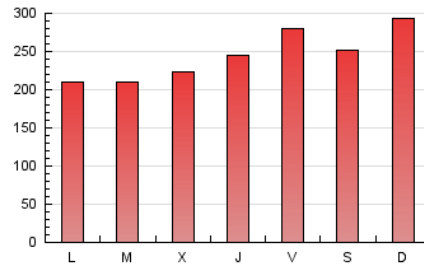

1. Cifras totales y promedios (Nacional e Internacional)

MES - AÑO	NAVEGADORES UNICOS	VISITAS	PAGINAS
Agosto - 2023	96.452	430.316	753.633
PROMEDIO DIARIO	9.492	13.881	24.311
PROMEDIO LUNES-VIERNES	9.255	13.455	23.294
PROMEDIO SABADO-DOMINGO	10.173	15.107	27.235
PAGINAS / VISITAS	1,75		
DURACION MEDIA VISITAS	0:01:53		
TIEMPO INTERACCIÓN MEDIO	0:02:18		

2. Secciones (Nacional e Internacional)

	PAGINAS	%
HOME	69.605	9.24 %
RESTO	684.028	90.76 %

3. Por día del mes (Nacional e Internacional)

Día	N. únicos	Visitas	Páginas	Día	N. únicos	Visitas	Páginas	Día	N. únicos	Visitas	Páginas
1	8.719	13.932	23.467	11	9.089	13.781	26.356	21	6.235	8.138	14.749
2	9.784	15.483	27.582	12	9.828	14.911	27.216	22	7.462	11.344	19.200
3	15.257	22.689	36.245	13	5.787	8.225	17.222	23	7.454	10.801	18.804
4	11.533	17.887	31.801	14	5.990	8.184	16.012	24	7.815	12.803	22.347
5	12.297	19.792	38.703	15	6.777	8.831	15.598	25	8.452	12.668	23.317
6	18.287	28.483	50.278	16	10.833	16.337	27.366	26	6.473	9.376	16.683
7	12.626	16.669	30.156	17	11.112	17.402	28.756	27	11.594	14.641	22.808
8	9.217	12.308	20.632	18	10.816	15.952	30.331	28	12.777	15.306	23.187
9	8.484	12.284	20.784	19	6.910	9.864	18.248	29	11.016	16.252	26.364
10	5.907	8.135	15.496	20	10.208	15.567	26.722	30	7.116	9.804	17.144
								31	8.390	12.467	20.059

4. Gráficas (Nacional e Internacional)

4.1 Por día de la semana (promedio)

N. únicos / Visitas (x 100)

Páginas (x 100)

4.2 Por franja horaria (promedio)

Visitas_ (x 1000)

Páginas (x 1000)

4.3 Por meses