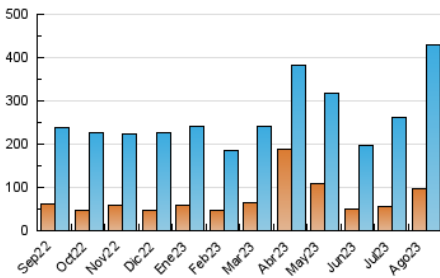

4.2 Por franja horaria (promedio)

Visitas_ (x 1000)

Páginas (x 1000)

4.3 Por meses

N. únicos / Visitas (x 1000)