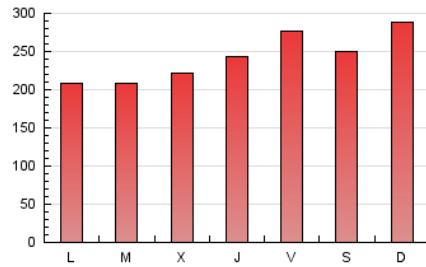

1. Cifras totales y promedios (Nacional)

MES - AÑO	NAVEGADORES UNICOS	VISITAS	PAGINAS
Agosto - 2023	94.921	426.224	745.319
PROMEDIO DIARIO	9.377	13.749	24.043
PROMEDIO LUNES-VIERNES	9.146	13.331	23.045
PROMEDIO SABADO-DOMINGO	10.038	14.951	26.911
PAGINAS / VISITAS	1,75		
DURACION MEDIA VISITAS	0:01:53		
TIEMPO INTERACCIÓN MEDIO	0:02:19		

2. Secciones (Nacional)

	PAGINAS	%
HOME	68.808	9.23 %
RESTO	676.511	90.77 %

3. Por día del mes (Nacional)

Día	N. únicos	Visitas	Páginas	Día	N. únicos	Visitas	Páginas	Día	N. únicos	Visitas	Páginas
1	8.610	13.796	23.260	11	9.006	13.713	26.145	21	6.120	8.029	14.540
2	9.674	15.361	27.344	12	9.728	14.820	26.959	22	7.357	11.200	18.946
3	15.143	22.460	35.946	13	5.721	8.113	17.005	23	7.360	10.711	18.612
4	11.353	17.744	31.489	14	5.921	8.088	15.750	24	7.707	12.688	22.107
5	12.164	19.591	38.328	15	6.691	8.744	15.374	25	8.350	12.536	23.096
6	18.073	28.133	49.718	16	10.698	16.185	27.053	26	6.370	9.292	16.489
7	12.451	16.482	29.911	17	10.975	17.270	28.343	27	11.383	14.482	22.393
8	9.133	12.197	20.404	18	10.663	15.838	30.021	28	12.714	15.197	22.954
9	8.405	12.218	20.607	19	6.827	9.774	18.023	29	10.901	16.115	26.084
10	5.849	8.040	15.333	20	10.039	15.402	26.374	30	7.008	9.715	16.910
								31	8.279	12.290	19.801

4. Gráficas (Nacional)

4.1 Por día de la semana (promedio)

N. únicos / Visitas (x 100)

Páginas (x 100)

4.2 Por franja horaria (promedio)

Visitas_ (x 1000)

Páginas (x 1000)

4.3 Por meses