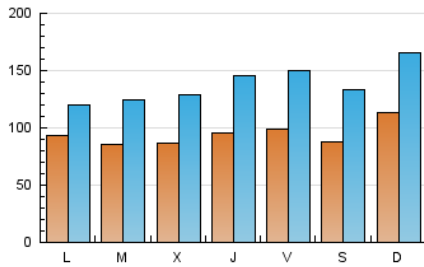

1. Cifras totales y promedios (Nacional)

MES - AÑO	NAVEGADORES UNICOS	VISITAS	PAGINAS
Agosto - 2023	94.921	426.224	745.319
PROMEDIO DIARIO	9.377	13.749	24.043
PROMEDIO LUNES-VIERNES	9.146	13.331	23.045
PROMEDIO SABADO-DOMINGO	10.038	14.951	26.911
PAGINAS / VISITAS	1,75		
DURACION MEDIA VISITAS	0:01:53		
TIEMPO INTERACCIÓN MEDIO	0:02:19		

2. Secciones (Nacional)

	PAGINAS	%
HOME	68.808	9.23 %
RESTO	676.511	90.77 %

3. Por día del mes (Nacional)

Día	N. únicos	Visitas	Páginas	Día	N. únicos	Visitas	Páginas	Día	N. únicos	Visitas	Páginas
1	8.610	13.796	23.260	11	9.006	13.713	26.145	21	6.120	8.029	14.540
2	9.674	15.361	27.344	12	9.728	14.820	26.959	22	7.357	11.200	18.946
3	15.143	22.460	35.946	13	5.721	8.113	17.005	23	7.360	10.711	18.612
4	11.353	17.744	31.489	14	5.921	8.088	15.750	24	7.707	12.688	22.107
5	12.164	19.591	38.328	15	6.691	8.744	15.374	25	8.350	12.536	23.096
6	18.073	28.133	49.718	16	10.698	16.185	27.053	26	6.370	9.292	16.489
7	12.451	16.482	29.911	17	10.975	17.270	28.343	27	11.383	14.482	22.393
8	9.133	12.197	20.404	18	10.663	15.838	30.021	28	12.714	15.197	22.954
9	8.405	12.218	20.607	19	6.827	9.774	18.023	29	10.901	16.115	26.084
10	5.849	8.040	15.333	20	10.039	15.402	26.374	30	7.008	9.715	16.910
								31	8.279	12.290	19.801

4. Gráficas (Nacional)

4.1 Por día de la semana (promedio)

N. únicos / Visitas (x 100)

Páginas (x 100)

4.2 Por franja horaria (promedio)

Visitas_ (x 1000)

Páginas (x 1000)

4.3 Por meses