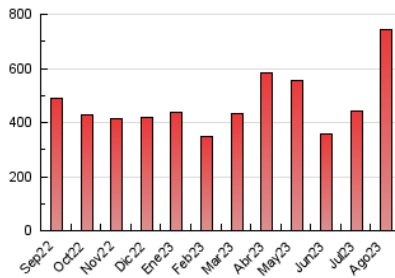

2. Secciones (Nacional)

	PAGINAS	%
HOME	68.808	9.23 %
RESTO	676.511	90.77 %

3. Por día del mes (Nacional)

Día	N. únicos	Visitas	Páginas	Día	N. únicos	Visitas	Páginas	Día	N. únicos	Visitas	Páginas
1	8.610	13.796	23.260	11	9.006	13.713	26.145	21	6.120	8.029	14.540
2	9.674	15.361	27.344	12	9.728	14.820	26.959	22	7.357	11.200	18.946
3	15.143	22.460	35.946	13	5.721	8.113	17.005	23	7.360	10.711	18.612
4	11.353	17.744	31.489	14	5.921	8.088	15.750	24	7.707	12.688	22.107
5	12.164	19.591	38.328	15	6.691	8.744	15.374	25	8.350	12.536	23.096
6	18.073	28.133	49.718	16	10.698	16.185	27.053	26	6.370	9.292	16.489
7	12.451	16.482	29.911	17	10.975	17.270	28.343	27	11.383	14.482	22.393
8	9.133	12.197	20.404	18	10.663	15.838	30.021	28	12.714	15.197	22.954
9	8.405	12.218	20.607	19	6.827	9.774	18.023	29	10.901	16.115	26.084
10	5.849	8.040	15.333	20	10.039	15.402	26.374	30	7.008	9.715	16.910
								31	8.279	12.290	19.801

4. Gráficas (Nacional)

4.1 Por día de la semana (promedio)

N. únicos / Visitas (x 100)

Páginas (x 100)

4.2 Por franja horaria (promedio)

Visitas_ (x 1000)

Páginas (x 1000)

4.3 Por meses

N. únicos / Visitas (x 1000)

Páginas (x 1000)

5. Observaciones

Este Medio Electrónico de Comunicación ha sido medido por la herramienta Google Analytics de Google (GA4)

6. Definiciones básicas (Para más información ver Normas Técnicas para el Control de los Medios Electrónicos de Comunicación)

Visita:

Una secuencia ininterrumpida de páginas servidas a un usuario válido. Si dicho usuario no realiza peticiones de páginas en un periodo de tiempo (30 min) la siguiente petición constituirá el inicio de una nueva visita.