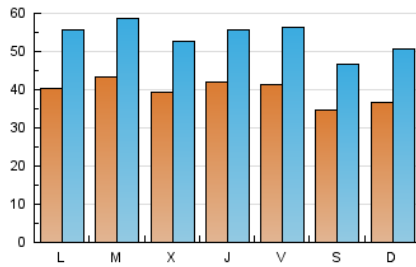

1. Cifras totales y promedios (Nacional)

MES - AÑO	NAVEGADORES UNICOS	VISITAS	PAGINAS
Agosto - 2022	41.774	167.195	356.019
PROMEDIO DIARIO	3.987	5.393	11.484
PROMEDIO LUNES-VIERNES	4.130	5.577	11.949
PROMEDIO SABADO-DOMINGO	3.573	4.866	10.148
PAGINAS / VISITAS	2,13		
DURACION MEDIA VISITAS	0:01:17		
DURACION MEDIA PAGINAS	0:01:08		

2. Secciones (Nacional)

	PAGINAS	%
HOME	53.460	15.02 %
RESTO	302.559	84.98 %

3. Por día del mes (Nacional)

Día	N. únicos	Visitas	Páginas	Día	N. únicos	Visitas	Páginas	Día	N. únicos	Visitas	Páginas
1	3.752	4.856	11.540	11	4.559	6.397	13.742	21	3.459	4.832	10.132
2	4.427	5.697	12.440	12	5.111	7.142	14.839	22	3.982	5.628	12.805
3	4.109	5.478	11.680	13	2.846	3.786	8.130	23	2.721	3.685	8.184
4	3.504	4.513	9.961	14	3.483	4.712	9.485	24	4.299	6.176	13.714
5	3.172	4.097	9.950	15	4.388	6.107	12.667	25	4.663	5.946	12.688
6	3.405	4.403	9.904	16	5.450	7.739	16.405	26	3.415	4.590	10.509
7	3.912	5.594	11.908	17	4.803	6.350	13.106	27	3.734	5.117	10.927
8	3.517	4.799	10.832	18	4.132	5.422	10.756	28	3.850	5.177	10.358
9	5.355	7.243	14.975	19	4.860	6.666	12.255	29	4.512	6.482	13.375
10	3.996	5.026	10.712	20	3.896	5.303	10.342	30	3.792	4.951	9.900
								31	2.479	3.281	7.798

4. Gráficas (Nacional)

4.1 Por día de la semana (promedio)

N. únicos / Visitas (x 100)

Páginas (x 100)

4.2 Por franja horaria (promedio)

Visitas_ (x 1000)

Páginas (x 1000)

4.3 Por meses