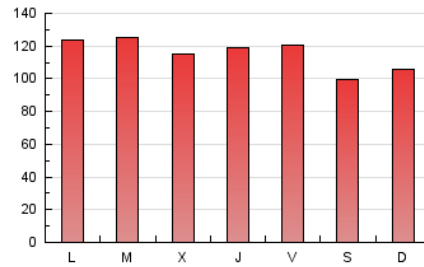

1. Cifras totales y promedios (Nacional e Internacional)

MES - AÑO	NAVEGADORES UNICOS	VISITAS	PAGINAS
Agosto - 2022	42.812	169.405	360.019
PROMEDIO DIARIO	4.046	5.465	11.614
PROMEDIO LUNES-VIERNES	4.191	5.650	12.085
PROMEDIO SABADO-DOMINGO	3.629	4.931	10.258
PAGINAS / VISITAS	2,13		
DURACION MEDIA VISITAS	0:01:16		
DURACION MEDIA PAGINAS	0:01:08		

2. Secciones (Nacional e Internacional)

	PAGINAS	%
HOME	53.915	14.98 %
RESTO	306.104	85.02 %

3. Por día del mes (Nacional e Internacional)

Día	N. únicos	Visitas	Páginas	Día	N. únicos	Visitas	Páginas	Día	N. únicos	Visitas	Páginas
1	3.792	4.902	11.635	11	4.625	6.478	13.913	21	3.505	4.888	10.267
2	4.489	5.774	12.596	12	5.207	7.262	15.014	22	4.028	5.688	12.942
3	4.153	5.530	11.772	13	2.904	3.851	8.233	23	2.762	3.736	8.277
4	3.553	4.568	10.108	14	3.547	4.786	9.598	24	4.357	6.253	13.886
5	3.216	4.149	10.038	15	4.487	6.221	12.851	25	4.739	6.040	12.847
6	3.442	4.449	9.985	16	5.553	7.860	16.607	26	3.456	4.644	10.609
7	3.945	5.637	11.987	17	4.883	6.450	13.291	27	3.787	5.176	11.026
8	3.562	4.849	10.969	18	4.194	5.496	10.865	28	3.918	5.256	10.478
9	5.442	7.346	15.147	19	4.939	6.761	12.408	29	4.568	6.549	13.505
10	4.047	5.082	10.813	20	3.980	5.402	10.487	30	3.842	5.007	10.000
								31	2.510	3.315	7.865

4. Gráficas (Nacional e Internacional)

4.1 Por día de la semana (promedio)

N. únicos / Visitas (x 100)

Páginas (x 100)

4.2 Por franja horaria (promedio)

Visitas (x 1000)

Páginas (x 1000)

4.3 Por meses