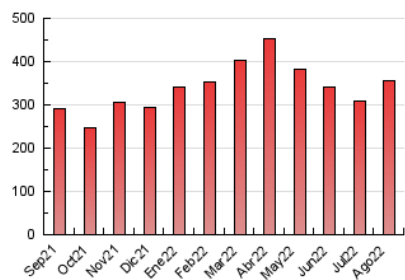

Páginas (x 1000)