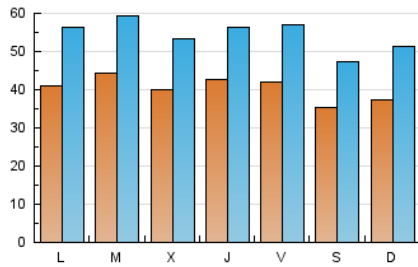

1. Cifras totales y promedios (Nacional e Internacional)

MES - AÑO	NAVEGADORES UNICOS	VISITAS	PAGINAS
Agosto - 2022	42.812	169.405	360.019
PROMEDIO DIARIO	4.046	5.465	11.614
PROMEDIO LUNES-VIERNES	4.191	5.650	12.085
PROMEDIO SABADO-DOMINGO	3.629	4.931	10.258
PAGINAS / VISITAS	2,13		
DURACION MEDIA VISITAS	0:01:16		
DURACION MEDIA PAGINAS	0:01:08		

2. Secciones (Nacional e Internacional)

	PAGINAS	%
HOME	53.915	14.98 %
RESTO	306.104	85.02 %

3. Por día del mes (Nacional e Internacional)

Día	N. únicos	Visitas	Páginas	Día	N. únicos	Visitas	Páginas	Día	N. únicos	Visitas	Páginas
1	3.792	4.902	11.635	11	4.625	6.478	13.913	21	3.505	4.888	10.267
2	4.489	5.774	12.596	12	5.207	7.262	15.014	22	4.028	5.688	12.942
3	4.153	5.530	11.772	13	2.904	3.851	8.233	23	2.762	3.736	8.277
4	3.553	4.568	10.108	14	3.547	4.786	9.598	24	4.357	6.253	13.886
5	3.216	4.149	10.038	15	4.487	6.221	12.851	25	4.739	6.040	12.847
6	3.442	4.449	9.985	16	5.553	7.860	16.607	26	3.456	4.644	10.609
7	3.945	5.637	11.987	17	4.883	6.450	13.291	27	3.787	5.176	11.026
8	3.562	4.849	10.969	18	4.194	5.496	10.865	28	3.918	5.256	10.478
9	5.442	7.346	15.147	19	4.939	6.761	12.408	29	4.568	6.549	13.505
10	4.047	5.082	10.813	20	3.980	5.402	10.487	30	3.842	5.007	10.000
								31	2.510	3.315	7.865

4. Gráficas (Nacional e Internacional)

4.1 Por día de la semana (promedio)

N. únicos / Visitas (x 100)

Páginas (x 100)

4.2 Por franja horaria (promedio)

Visitas (x 1000)

Páginas (x 1000)

4.3 Por meses