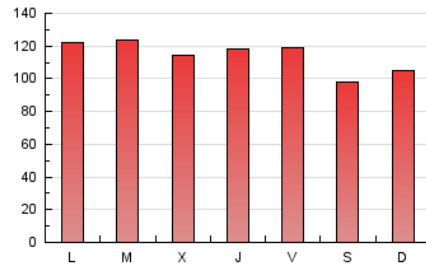

1. Cifras totales y promedios (Nacional)

MES - AÑO	NAVEGADORES UNICOS	VISITAS	PAGINAS
Agosto - 2022	41.774	167.195	356.019
PROMEDIO DIARIO	3.987	5.393	11.484
PROMEDIO LUNES-VIERNES	4.130	5.577	11.949
PROMEDIO SABADO-DOMINGO	3.573	4.866	10.148
PAGINAS / VISITAS	2,13		
DURACION MEDIA VISITAS	0:01:17		
DURACION MEDIA PAGINAS	0:01:08		

2. Secciones (Nacional)

	PAGINAS	%
HOME	53.460	15.02 %
RESTO	302.559	84.98 %

3. Por día del mes (Nacional)

Día	N. únicos	Visitas	Páginas	Día	N. únicos	Visitas	Páginas	Día	N. únicos	Visitas	Páginas
1	3.752	4.856	11.540	11	4.559	6.397	13.742	21	3.459	4.832	10.132
2	4.427	5.697	12.440	12	5.111	7.142	14.839	22	3.982	5.628	12.805
3	4.109	5.478	11.680	13	2.846	3.786	8.130	23	2.721	3.685	8.184
4	3.504	4.513	9.961	14	3.483	4.712	9.485	24	4.299	6.176	13.714
5	3.172	4.097	9.950	15	4.388	6.107	12.667	25	4.663	5.946	12.688
6	3.405	4.403	9.904	16	5.450	7.739	16.405	26	3.415	4.590	10.509
7	3.912	5.594	11.908	17	4.803	6.350	13.106	27	3.734	5.117	10.927
8	3.517	4.799	10.832	18	4.132	5.422	10.756	28	3.850	5.177	10.358
9	5.355	7.243	14.975	19	4.860	6.666	12.255	29	4.512	6.482	13.375
10	3.996	5.026	10.712	20	3.896	5.303	10.342	30	3.792	4.951	9.900
								31	2.479	3.281	7.798

4. Gráficas (Nacional)

4.1 Por día de la semana (promedio)

N. únicos / Visitas (x 100)

Páginas (x 100)

4.2 Por franja horaria (promedio)

Visitas_ (x 1000)

Páginas (x 1000)

4.3 Por meses