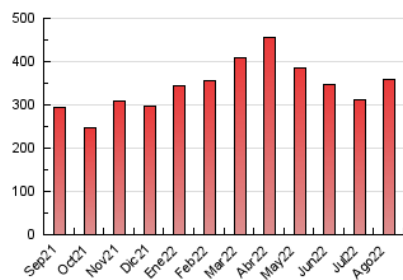

Páginas (x 1000)