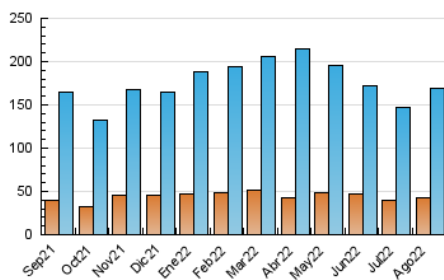

4.3 Por meses

N. únicos / Visitas (x 1000)