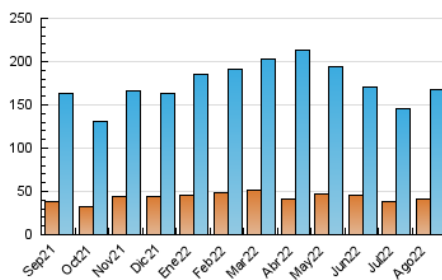

2. Secciones (Nacional)

	PAGINAS	%
HOME	53.460	15.02 %
RESTO	302.559	84.98 %

3. Por día del mes (Nacional)

Día	N. únicos	Visitas	Páginas	Día	N. únicos	Visitas	Páginas	Día	N. únicos	Visitas	Páginas
1	3.752	4.856	11.540	11	4.559	6.397	13.742	21	3.459	4.832	10.132
2	4.427	5.697	12.440	12	5.111	7.142	14.839	22	3.982	5.628	12.805
3	4.109	5.478	11.680	13	2.846	3.786	8.130	23	2.721	3.685	8.184
4	3.504	4.513	9.961	14	3.483	4.712	9.485	24	4.299	6.176	13.714
5	3.172	4.097	9.950	15	4.388	6.107	12.667	25	4.663	5.946	12.688
6	3.405	4.403	9.904	16	5.450	7.739	16.405	26	3.415	4.590	10.509
7	3.912	5.594	11.908	17	4.803	6.350	13.106	27	3.734	5.117	10.927
8	3.517	4.799	10.832	18	4.132	5.422	10.756	28	3.850	5.177	10.358
9	5.355	7.243	14.975	19	4.860	6.666	12.255	29	4.512	6.482	13.375
10	3.996	5.026	10.712	20	3.896	5.303	10.342	30	3.792	4.951	9.900
								31	2.479	3.281	7.798

4. Gráficas (Nacional)

4.1 Por día de la semana (promedio)

N. únicos / Visitas (x 100)

Páginas (x 100)

4.2 Por franja horaria (promedio)

Visitas_ (x 1000)

Páginas (x 1000)

4.3 Por meses

N. únicos / Visitas (x 1000)

Páginas (x 1000)

5. Observaciones

Este Medio Electrónico de Comunicación ha sido medido por la herramienta Google Analytics de Google (Universal Analytics)

6. Definiciones básicas (Para más información ver Normas Técnicas para el Control de los Medios Electrónicos de Comunicación)

Visita:

Una secuencia ininterrumpida de páginas servidas a un usuario válido. Si dicho usuario no realiza peticiones de páginas en un periodo de tiempo (30 min) la siguiente petición constituirá el inicio de una nueva visita.