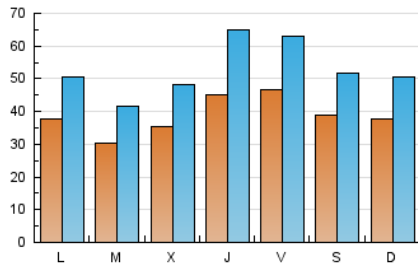

1. Cifras totales y promedios (Nacional e Internacional)

MES - AÑO	NAVEGADORES UNICOS	VISITAS	PAGINAS
Agosto - 2021	39.053	162.695	285.639
PROMEDIO DIARIO	3.843	5.248	9.214
PROMEDIO LUNES-VIERNES	3.854	5.299	9.313
PROMEDIO SABADO-DOMINGO	3.816	5.123	8.972
PAGINAS / VISITAS	1,76		
DURACION MEDIA VISITAS	0:01:10		
DURACION MEDIA PAGINAS	0:01:33		

2. Secciones (Nacional e Internacional)

	PAGINAS	%
HOME	40.605	14.22 %
RESTO	245.034	85.78 %

3. Por día del mes (Nacional e Internacional)

Día	N. únicos	Visitas	Páginas	Día	N. únicos	Visitas	Páginas	Día	N. únicos	Visitas	Páginas
1	5.731	7.811	14.451	11	2.301	3.195	6.547	21	3.378	4.308	7.105
2	4.637	6.147	10.852	12	4.651	6.446	11.677	22	2.384	3.290	6.001
3	3.343	4.366	7.782	13	6.007	8.137	13.827	23	3.262	4.604	8.681
4	3.815	5.404	9.687	14	3.406	4.511	7.908	24	3.090	4.259	7.726
5	3.490	4.621	8.313	15	3.313	4.473	7.746	25	5.664	7.480	12.385
6	2.615	3.518	6.357	16	3.628	4.882	8.299	26	7.664	11.801	18.477
7	3.742	5.058	8.448	17	2.772	3.823	6.900	27	6.282	8.356	14.280
8	3.087	4.127	7.661	18	2.318	3.147	5.754	28	5.007	6.884	11.568
9	2.927	3.934	7.075	19	2.254	3.163	6.030	29	4.293	5.647	9.860
10	2.864	4.088	8.380	20	3.715	5.148	8.863	30	4.312	5.775	9.561
								31	3.177	4.292	7.438

4. Gráficas (Nacional e Internacional)

4.1 Por día de la semana (promedio)

N. únicos / Visitas (x 100)

Páginas (x 100)

4.2 Por franja horaria (promedio)

Visitas (x 1000)

Páginas (x 1000)

4.3 Por meses