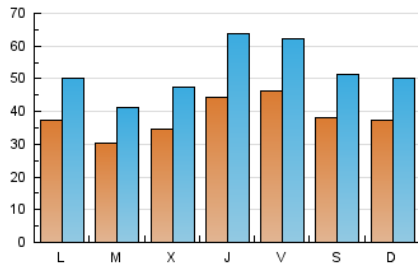

1. Cifras totales y promedios (Nacional)

MES - AÑO	NAVEGADORES UNICOS	VISITAS	PAGINAS
Agosto - 2021	38.122	160.854	282.805
PROMEDIO DIARIO	3.794	5.189	9.123
PROMEDIO LUNES-VIERNES	3.805	5.238	9.219
PROMEDIO SABADO-DOMINGO	3.768	5.070	8.886
PAGINAS / VISITAS	1,76		
DURACION MEDIA VISITAS	0:01:10		
DURACION MEDIA PAGINAS	0:01:33		

2. Secciones (Nacional)

	PAGINAS	%
HOME	40.552	14.34 %
RESTO	242.253	85.66 %

3. Por día del mes (Nacional)

Día	N. únicos	Visitas	Páginas	Día	N. únicos	Visitas	Páginas	Día	N. únicos	Visitas	Páginas
1	5.655	7.720	14.308	11	2.283	3.170	6.509	21	3.344	4.268	7.031
2	4.592	6.094	10.750	12	4.602	6.384	11.599	22	2.367	3.272	5.971
3	3.307	4.328	7.710	13	5.986	8.054	13.711	23	3.227	4.564	8.619
4	3.781	5.361	9.611	14	3.353	4.456	7.825	24	3.054	4.215	7.671
5	3.446	4.570	8.221	15	3.283	4.437	7.688	25	5.545	7.342	12.211
6	2.592	3.491	6.320	16	3.591	4.836	8.239	26	7.395	11.452	17.971
7	3.698	5.009	8.369	17	2.742	3.793	6.850	27	6.183	8.244	14.097
8	3.063	4.100	7.625	18	2.302	3.129	5.730	28	4.920	6.787	11.415
9	2.903	3.908	7.039	19	2.240	3.147	6.005	29	4.233	5.577	9.746
10	2.843	4.060	8.335	20	3.685	5.116	8.806	30	4.258	5.708	9.449
								31	3.152	4.262	7.374

4. Gráficas (Nacional)

4.1 Por día de la semana (promedio)

N. únicos / Visitas (x 100)

Páginas (x 100)

4.2 Por franja horaria (promedio)

Visitas__ (x 1000)

Páginas (x 1000)

4.3 Por meses