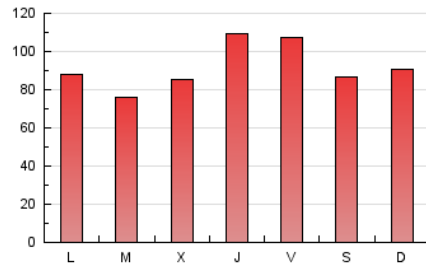

1. Cifras totales y promedios (Nacional)

MES - AÑO	NAVEGADORES UNICOS	VISITAS	PAGINAS
Agosto - 2021	38.122	160.854	282.805
PROMEDIO DIARIO	3.794	5.189	9.123
PROMEDIO LUNES-VIERNES	3.805	5.238	9.219
PROMEDIO SABADO-DOMINGO	3.768	5.070	8.886
PAGINAS / VISITAS	1,76		
DURACION MEDIA VISITAS	0:01:10		
DURACION MEDIA PAGINAS	0:01:33		

2. Secciones (Nacional)

	PAGINAS	%
HOME	40.552	14.34 %
RESTO	242.253	85.66 %

3. Por día del mes (Nacional)

Día	N. únicos	Visitas	Páginas	Día	N. únicos	Visitas	Páginas	Día	N. únicos	Visitas	Páginas
1	5.655	7.720	14.308	11	2.283	3.170	6.509	21	3.344	4.268	7.031
2	4.592	6.094	10.750	12	4.602	6.384	11.599	22	2.367	3.272	5.971
3	3.307	4.328	7.710	13	5.986	8.054	13.711	23	3.227	4.564	8.619
4	3.781	5.361	9.611	14	3.353	4.456	7.825	24	3.054	4.215	7.671
5	3.446	4.570	8.221	15	3.283	4.437	7.688	25	5.545	7.342	12.211
6	2.592	3.491	6.320	16	3.591	4.836	8.239	26	7.395	11.452	17.971
7	3.698	5.009	8.369	17	2.742	3.793	6.850	27	6.183	8.244	14.097
8	3.063	4.100	7.625	18	2.302	3.129	5.730	28	4.920	6.787	11.415
9	2.903	3.908	7.039	19	2.240	3.147	6.005	29	4.233	5.577	9.746
10	2.843	4.060	8.335	20	3.685	5.116	8.806	30	4.258	5.708	9.449
								31	3.152	4.262	7.374

4. Gráficas (Nacional)

4.1 Por día de la semana (promedio)

N. únicos / Visitas (x 100)

Páginas (x 100)

4.2 Por franja horaria (promedio)

Visitas__ (x 1000)

Páginas (x 1000)

4.3 Por meses