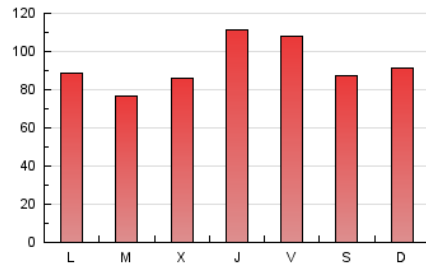

1. Cifras totales y promedios (Nacional e Internacional)

MES - AÑO	NAVEGADORES UNICOS	VISITAS	PAGINAS
Agosto - 2021	39.053	162.695	285.639
PROMEDIO DIARIO	3.843	5.248	9.214
PROMEDIO LUNES-VIERNES	3.854	5.299	9.313
PROMEDIO SABADO-DOMINGO	3.816	5.123	8.972
PAGINAS / VISITAS	1,76		
DURACION MEDIA VISITAS	0:01:10		
DURACION MEDIA PAGINAS	0:01:33		

2. Secciones (Nacional e Internacional)

	PAGINAS	%
HOME	40.605	14.22 %
RESTO	245.034	85.78 %

3. Por día del mes (Nacional e Internacional)

Día	N. únicos	Visitas	Páginas	Día	N. únicos	Visitas	Páginas	Día	N. únicos	Visitas	Páginas
1	5.731	7.811	14.451	11	2.301	3.195	6.547	21	3.378	4.308	7.105
2	4.637	6.147	10.852	12	4.651	6.446	11.677	22	2.384	3.290	6.001
3	3.343	4.366	7.782	13	6.007	8.137	13.827	23	3.262	4.604	8.681
4	3.815	5.404	9.687	14	3.406	4.511	7.908	24	3.090	4.259	7.726
5	3.490	4.621	8.313	15	3.313	4.473	7.746	25	5.664	7.480	12.385
6	2.615	3.518	6.357	16	3.628	4.882	8.299	26	7.664	11.801	18.477
7	3.742	5.058	8.448	17	2.772	3.823	6.900	27	6.282	8.356	14.280
8	3.087	4.127	7.661	18	2.318	3.147	5.754	28	5.007	6.884	11.568
9	2.927	3.934	7.075	19	2.254	3.163	6.030	29	4.293	5.647	9.860
10	2.864	4.088	8.380	20	3.715	5.148	8.863	30	4.312	5.775	9.561
								31	3.177	4.292	7.438

4. Gráficas (Nacional e Internacional)

4.1 Por día de la semana (promedio)

N. únicos / Visitas (x 100)

Páginas (x 100)

4.2 Por franja horaria (promedio)

Visitas (x 1000)

Páginas (x 1000)

4.3 Por meses