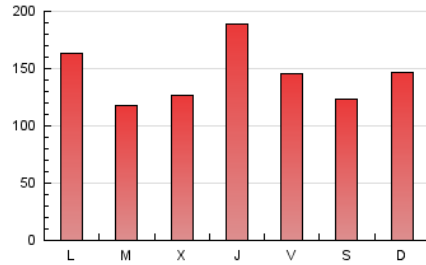

1. Cifras totales y promedios (Nacional e Internacional)

MES - AÑO	NAVEGADORES UNICOS	VISITAS	PAGINAS
Julio - 2023	55.455	261.704	448.324
PROMEDIO DIARIO	5.990	8.442	14.462
PROMEDIO LUNES-VIERNES	6.198	8.715	14.930
PROMEDIO SABADO-DOMINGO	5.554	7.869	13.480
PAGINAS / VISITAS	1,71		
DURACION MEDIA VISITAS	0:01:42		
TIEMPO INTERACCIÓN MEDIO	0:02:29		

2. Secciones (Nacional e Internacional)

	PAGINAS	%
HOME	54.352	12.12 %
RESTO	393.972	87.88 %

3. Por día del mes (Nacional e Internacional)

Día	N. únicos	Visitas	Páginas	Día	N. únicos	Visitas	Páginas	Día	N. únicos	Visitas	Páginas
1	3.297	4.262	7.797	11	3.569	4.685	8.356	21	6.425	8.780	15.041
2	3.666	4.843	8.493	12	3.922	5.402	9.593	22	7.712	12.366	20.612
3	6.871	9.349	16.141	13	8.168	11.923	19.761	23	6.292	9.371	16.727
4	5.993	7.304	11.986	14	5.488	7.644	12.720	24	7.508	11.916	20.431
5	4.913	6.598	10.214	15	5.503	7.856	13.699	25	5.271	7.207	14.322
6	6.501	8.920	15.138	16	7.062	9.633	15.657	26	6.939	10.974	18.082
7	5.313	7.201	12.138	17	7.428	9.208	14.266	27	9.061	15.202	28.087
8	4.156	5.208	8.857	18	5.646	7.371	12.397	28	7.181	10.441	18.517
9	8.590	12.988	22.087	19	5.585	7.436	12.656	29	4.600	6.023	10.567
10	5.439	7.193	12.799	20	5.575	7.434	12.591	30	4.657	6.137	10.299
								31	7.357	10.829	18.293

4. Gráficas (Nacional e Internacional)

4.1 Por día de la semana (promedio)

N. únicos / Visitas (x 100)

Páginas (x 100)

4.2 Por franja horaria (promedio)

Visitas_ (x 1000)

Páginas (x 1000)

4.3 Por meses