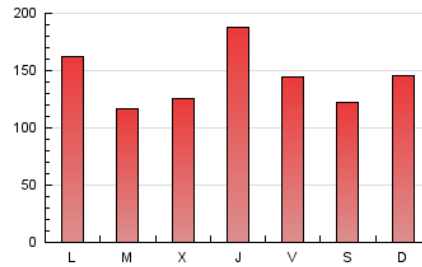

1. Cifras totales y promedios (Nacional)

MES - AÑO	NAVEGADORES UNICOS	VISITAS	PAGINAS
Julio - 2023	54.400	259.452	444.672
PROMEDIO DIARIO	5.925	8.369	14.344
PROMEDIO LUNES-VIERNES	6.132	8.640	14.807
PROMEDIO SABADO-DOMINGO	5.491	7.802	13.372
PAGINAS / VISITAS	1,71		
DURACION MEDIA VISITAS	0:01:42		
TIEMPO INTERACCIÓN MEDIO	0:02:31		

2. Secciones (Nacional)

	PAGINAS	%
HOME	54.097	12.17 %
RESTO	390.575	87.83 %

3. Por día del mes (Nacional)

Día	N. únicos	Visitas	Páginas	Día	N. únicos	Visitas	Páginas	Día	N. únicos	Visitas	Páginas
1	3.272	4.221	7.749	11	3.545	4.647	8.294	21	6.243	8.592	14.763
2	3.647	4.819	8.462	12	3.872	5.352	9.446	22	7.567	12.249	20.340
3	6.831	9.303	16.030	13	8.091	11.844	19.637	23	6.196	9.274	16.538
4	5.956	7.276	11.926	14	5.417	7.550	12.557	24	7.395	11.826	20.263
5	4.878	6.557	10.151	15	5.445	7.784	13.619	25	5.209	7.157	14.215
6	6.456	8.849	15.053	16	7.020	9.590	15.572	26	6.871	10.876	17.954
7	5.274	7.174	12.068	17	7.366	9.132	14.174	27	8.954	15.072	27.820
8	4.123	5.164	8.813	18	5.606	7.328	12.335	28	7.107	10.321	18.396
9	8.502	12.902	21.952	19	5.520	7.393	12.549	29	4.540	5.948	10.472
10	5.400	7.152	12.720	20	5.518	7.360	12.501	30	4.601	6.070	10.207
								31	7.265	10.670	18.096

4. Gráficas (Nacional)

4.1 Por día de la semana (promedio)

N. únicos / Visitas (x 100)

Páginas (x 100)

4.2 Por franja horaria (promedio)

Visitas_ (x 1000)

Páginas (x 1000)

4.3 Por meses