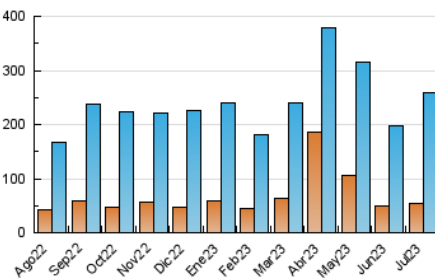

4.3 Por meses

N. únicos / Visitas (x 1000)