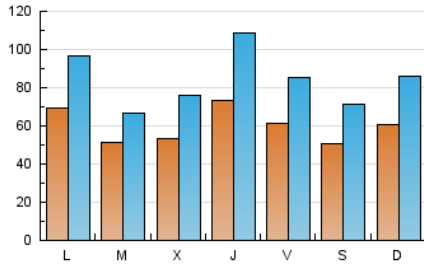

1. Cifras totales y promedios (Nacional e Internacional)

MES - AÑO	NAVEGADORES UNICOS	VISITAS	PAGINAS
Julio - 2023	55.455	261.704	448.324
PROMEDIO DIARIO	5.990	8.442	14.462
PROMEDIO LUNES-VIERNES	6.198	8.715	14.930
PROMEDIO SABADO-DOMINGO	5.554	7.869	13.480
PAGINAS / VISITAS	1,71		
DURACION MEDIA VISITAS	0:01:42		
TIEMPO INTERACCIÓN MEDIO	0:02:29		

2. Secciones (Nacional e Internacional)

	PAGINAS	%
HOME	54.352	12.12 %
RESTO	393.972	87.88 %

3. Por día del mes (Nacional e Internacional)

Día	N. únicos	Visitas	Páginas	Día	N. únicos	Visitas	Páginas	Día	N. únicos	Visitas	Páginas
1	3.297	4.262	7.797	11	3.569	4.685	8.356	21	6.425	8.780	15.041
2	3.666	4.843	8.493	12	3.922	5.402	9.593	22	7.712	12.366	20.612
3	6.871	9.349	16.141	13	8.168	11.923	19.761	23	6.292	9.371	16.727
4	5.993	7.304	11.986	14	5.488	7.644	12.720	24	7.508	11.916	20.431
5	4.913	6.598	10.214	15	5.503	7.856	13.699	25	5.271	7.207	14.322
6	6.501	8.920	15.138	16	7.062	9.633	15.657	26	6.939	10.974	18.082
7	5.313	7.201	12.138	17	7.428	9.208	14.266	27	9.061	15.202	28.087
8	4.156	5.208	8.857	18	5.646	7.371	12.397	28	7.181	10.441	18.517
9	8.590	12.988	22.087	19	5.585	7.436	12.656	29	4.600	6.023	10.567
10	5.439	7.193	12.799	20	5.575	7.434	12.591	30	4.657	6.137	10.299
								31	7.357	10.829	18.293

4. Gráficas (Nacional e Internacional)

4.1 Por día de la semana (promedio)

N. únicos / Visitas (x 100)

Páginas (x 100)

4.2 Por franja horaria (promedio)

Visitas_ (x 1000)

Páginas (x 1000)

4.3 Por meses