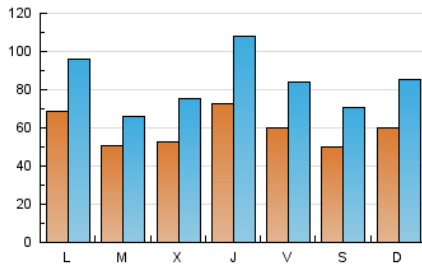

1. Cifras totales y promedios (Nacional)

MES - AÑO	NAVEGADORES UNICOS	VISITAS	PAGINAS
Julio - 2023	54.400	259.452	444.672
PROMEDIO DIARIO	5.925	8.369	14.344
PROMEDIO LUNES-VIERNES	6.132	8.640	14.807
PROMEDIO SABADO-DOMINGO	5.491	7.802	13.372
PAGINAS / VISITAS	1,71		
DURACION MEDIA VISITAS	0:01:42		
TIEMPO INTERACCIÓN MEDIO	0:02:31		

2. Secciones (Nacional)

	PAGINAS	%
HOME	54.097	12.17 %
RESTO	390.575	87.83 %

3. Por día del mes (Nacional)

Día	N. únicos	Visitas	Páginas	Día	N. únicos	Visitas	Páginas	Día	N. únicos	Visitas	Páginas
1	3.272	4.221	7.749	11	3.545	4.647	8.294	21	6.243	8.592	14.763
2	3.647	4.819	8.462	12	3.872	5.352	9.446	22	7.567	12.249	20.340
3	6.831	9.303	16.030	13	8.091	11.844	19.637	23	6.196	9.274	16.538
4	5.956	7.276	11.926	14	5.417	7.550	12.557	24	7.395	11.826	20.263
5	4.878	6.557	10.151	15	5.445	7.784	13.619	25	5.209	7.157	14.215
6	6.456	8.849	15.053	16	7.020	9.590	15.572	26	6.871	10.876	17.954
7	5.274	7.174	12.068	17	7.366	9.132	14.174	27	8.954	15.072	27.820
8	4.123	5.164	8.813	18	5.606	7.328	12.335	28	7.107	10.321	18.396
9	8.502	12.902	21.952	19	5.520	7.393	12.549	29	4.540	5.948	10.472
10	5.400	7.152	12.720	20	5.518	7.360	12.501	30	4.601	6.070	10.207
								31	7.265	10.670	18.096

4. Gráficas (Nacional)

4.1 Por día de la semana (promedio)

N. únicos / Visitas (x 100)

Páginas (x 100)

4.2 Por franja horaria (promedio)

Visitas_ (x 1000)

Páginas (x 1000)

4.3 Por meses