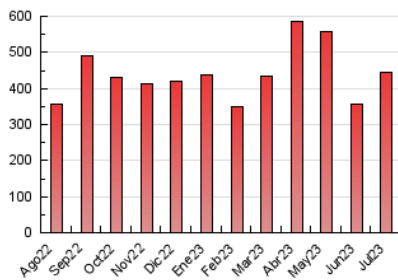

1. Cifras totales y promedios (Nacional)

MES - AÑO	NAVEGADORES UNICOS	VISITAS	PAGINAS
Julio - 2023	54.400	259.452	444.672
PROMEDIO DIARIO	5.925	8.369	14.344
PROMEDIO LUNES-VIERNES	6.132	8.640	14.807
PROMEDIO SABADO-DOMINGO	5.491	7.802	13.372
PAGINAS / VISITAS	1,71		
DURACION MEDIA VISITAS	0:01:42		
TIEMPO INTERACCIÓN MEDIO	0:02:31		

2. Secciones (Nacional)

	PAGINAS	%
HOME	54.097	12.17 %
RESTO	390.575	87.83 %

3. Por día del mes (Nacional)

Día	N. únicos	Visitas	Páginas	Día	N. únicos	Visitas	Páginas	Día	N. únicos	Visitas	Páginas
1	3.272	4.221	7.749	11	3.545	4.647	8.294	21	6.243	8.592	14.763
2	3.647	4.819	8.462	12	3.872	5.352	9.446	22	7.567	12.249	20.340
3	6.831	9.303	16.030	13	8.091	11.844	19.637	23	6.196	9.274	16.538
4	5.956	7.276	11.926	14	5.417	7.550	12.557	24	7.395	11.826	20.263
5	4.878	6.557	10.151	15	5.445	7.784	13.619	25	5.209	7.157	14.215
6	6.456	8.849	15.053	16	7.020	9.590	15.572	26	6.871	10.876	17.954
7	5.274	7.174	12.068	17	7.366	9.132	14.174	27	8.954	15.072	27.820
8	4.123	5.164	8.813	18	5.606	7.328	12.335	28	7.107	10.321	18.396
9	8.502	12.902	21.952	19	5.520	7.393	12.549	29	4.540	5.948	10.472
10	5.400	7.152	12.720	20	5.518	7.360	12.501	30	4.601	6.070	10.207
								31	7.265	10.670	18.096

4. Gráficas (Nacional)

4.1 Por día de la semana (promedio)

N. únicos / Visitas (x 100)

Páginas (x 100)

4.2 Por franja horaria (promedio)

Visitas_ (x 1000)

Páginas (x 1000)

4.3 Por meses

N. únicos / Visitas (x 1000)

Páginas (x 1000)

5. Observaciones

Este Medio Electrónico de Comunicación ha sido medido por la herramienta Google Analytics de Google (GA4)

6. Definiciones básicas (Para más información ver Normas Técnicas para el Control de los Medios Electrónicos de Comunicación)