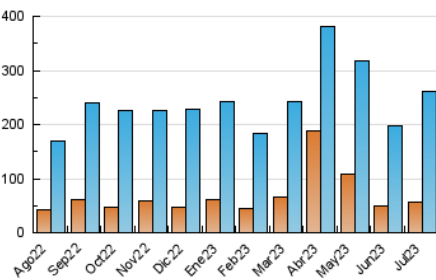

4.3 Por meses

N. únicos / Visitas (x 1000)