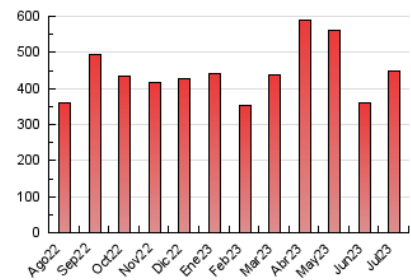

Páginas (x 1000)