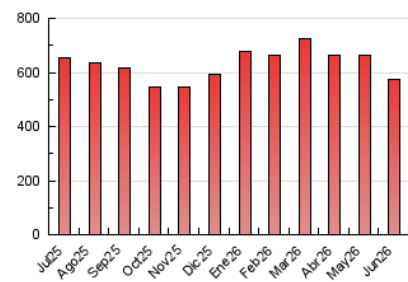

##### 4.1 Por día de la semana (promedio)

N. únicos / Visitas (x 100)

Páginas (x 100)

##### 4.2 Por franja horaria (promedio)

Visitas\_ (x 1000)

Páginas (x 1000)

##### 4.3 Por meses

N. únicos / Visitas (x 1000)

Páginas (x 1000)