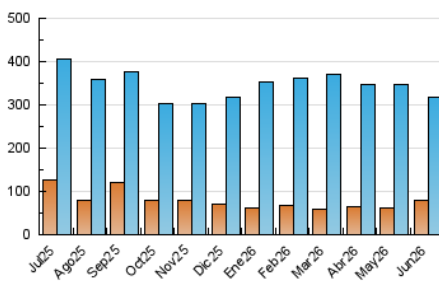

##### 4.1 Por día de la semana (promedio)

N. únicos / Visitas (x 100)

Páginas (x 100)

##### 4.2 Por franja horaria (promedio)

Visitas\_ (x 1000)

Páginas (x 1000)

##### 4.3 Por meses

N. únicos / Visitas (x 1000)

Páginas (x 1000)