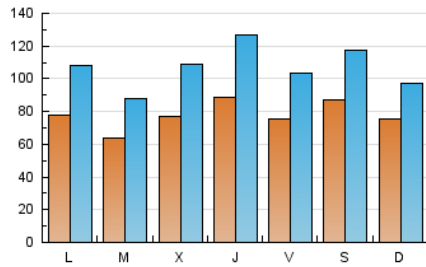

4. Gráficas (Nacional e Internacional)

4.1 Por día de la semana (promedio)

N. únicos / Visitas (x 100)