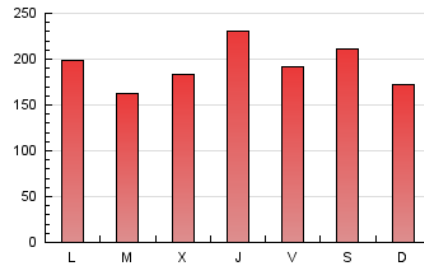

Páginas (x 100)