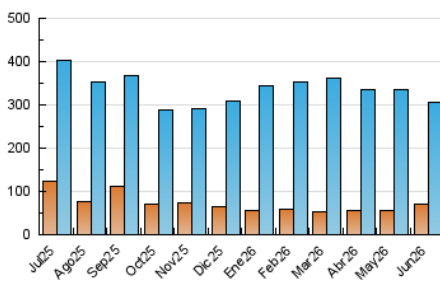

##### 4.1 Por día de la semana (promedio)

N. únicos / Visitas (x 100)

Páginas (x 100)

##### 4.2 Por franja horaria (promedio)

Visitas\_ (x 1000)

Páginas (x 1000)

##### 4.3 Por meses

N. únicos / Visitas (x 1000)

Páginas (x 1000)