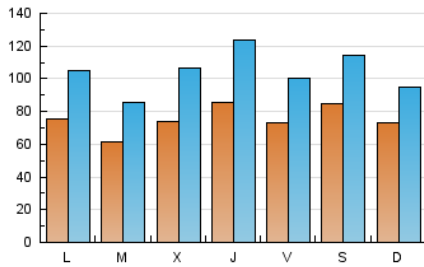

4. Gráficas (Nacional)

4.1 Por día de la semana (promedio)

N. únicos / Visitas (x 100)