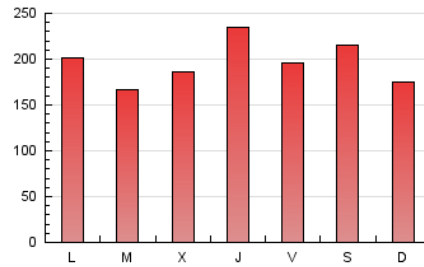

Páginas (x 100)