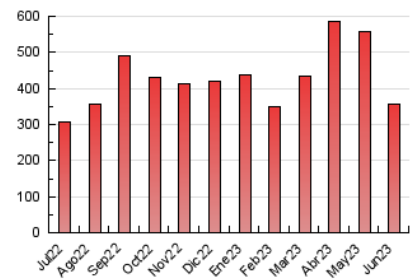

#### 3. Por día del mes (Nacional)

Día	N. únicos	Visitas	Páginas	Día	N. únicos	Visitas	Páginas	Día	N. únicos	Visitas	Páginas
1	5.437	7.200	12.649	11	7.757	10.612	18.507	21	6.184	8.373	14.285
2	4.487	6.206	12.161	12	5.664	7.771	14.997	22	4.253	5.649	9.955
3	5.142	6.488	11.191	13	4.159	5.672	11.488	23	3.141	4.264	8.180
4	5.280	6.765	11.932	14	3.764	5.178	10.162	24	3.798	5.118	9.397
5	3.444	4.664	9.347	15	7.516	10.054	17.905	25	4.045	5.375	9.546
6	2.933	3.966	7.610	16	7.934	11.770	21.251	26	4.654	6.154	10.777
7	2.860	3.823	7.008	17	6.270	9.109	18.162	27	5.112	6.885	11.651
8	3.211	4.377	7.867	18	4.832	6.496	10.729	28	4.078	5.496	10.160
9	3.263	4.444	8.665	19	5.902	7.908	14.488	29	5.295	7.019	11.554
10	3.522	4.907	9.725	20	6.541	9.012	15.353	30	4.594	6.004	10.542

#### 4.1 Por día de la semana (promedio)

N. únicos / Visitas (x 100)

Páginas (x 100)

#### 4.2 Por franja horaria (promedio)

Visitas\_ (x 1000)

Páginas (x 1000)

#### 4.3 Por meses

N. únicos / Visitas (x 1000)

Páginas (x 1000)