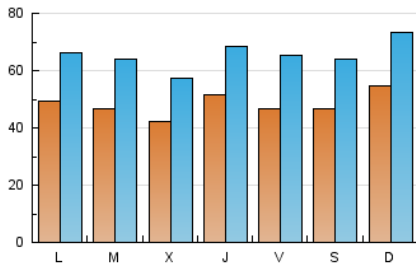

4. Gráficas (Nacional)

4.1 Por día de la semana (promedio)

N. únicos / Visitas (x 100)