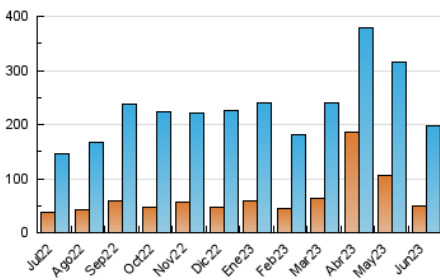

#### 3. Por día del mes (Nacional)

Día	N. únicos	Visitas	Páginas	Día	N. únicos	Visitas	Páginas	Día	N. únicos	Visitas	Páginas
1	5.437	7.200	12.649	11	7.757	10.612	18.507	21	6.184	8.373	14.285
2	4.487	6.206	12.161	12	5.664	7.771	14.997	22	4.253	5.649	9.955
3	5.142	6.488	11.191	13	4.159	5.672	11.488	23	3.141	4.264	8.180
4	5.280	6.765	11.932	14	3.764	5.178	10.162	24	3.798	5.118	9.397
5	3.444	4.664	9.347	15	7.516	10.054	17.905	25	4.045	5.375	9.546
6	2.933	3.966	7.610	16	7.934	11.770	21.251	26	4.654	6.154	10.777
7	2.860	3.823	7.008	17	6.270	9.109	18.162	27	5.112	6.885	11.651
8	3.211	4.377	7.867	18	4.832	6.496	10.729	28	4.078	5.496	10.160
9	3.263	4.444	8.665	19	5.902	7.908	14.488	29	5.295	7.019	11.554
10	3.522	4.907	9.725	20	6.541	9.012	15.353	30	4.594	6.004	10.542

#### 4.1 Por día de la semana (promedio)

N. únicos / Visitas (x 100)

Páginas (x 100)

#### 4.2 Por franja horaria (promedio)

Visitas\_ (x 1000)

Páginas (x 1000)

#### 4.3 Por meses

N. únicos / Visitas (x 1000)

Páginas (x 1000)