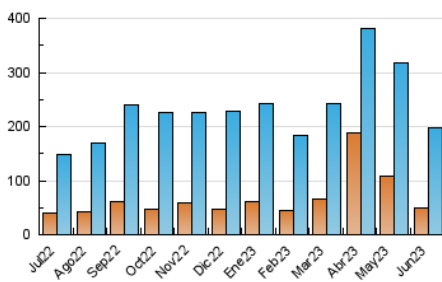

##### 4.1 Por día de la semana (promedio)

N. únicos / Visitas (x 100)

Páginas (x 100)

##### 4.2 Por franja horaria (promedio)

Visitas\_ (x 1000)

Páginas (x 1000)

##### 4.3 Por meses

N. únicos / Visitas (x 1000)

Páginas (x 1000)