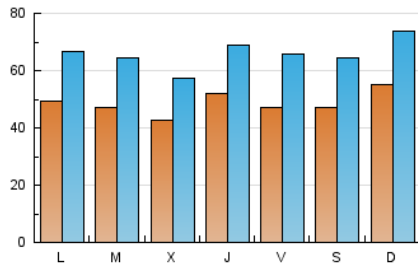

4. Gráficas (Nacional e Internacional)

4.1 Por día de la semana (promedio)

N. únicos / Visitas (x 100)