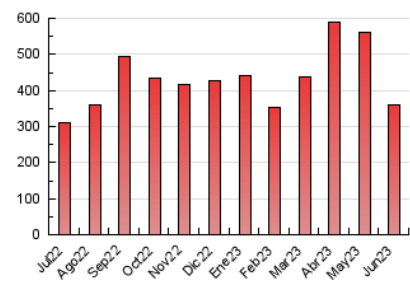

### 3. Por día del mes (Nacional e Internacional)

Día	N. únicos	Visitas	Páginas	Día	N. únicos	Visitas	Páginas	Día	N. únicos	Visitas	Páginas
<b>1</b>	5.484	7.254	12.737	<b>11</b>	7.805	10.672	18.626	<b>21</b>	6.238	8.431	14.392
<b>2</b>	4.521	6.248	12.242	<b>12</b>	5.701	7.813	15.119	<b>22</b>	4.283	5.682	10.020
<b>3</b>	5.172	6.520	11.279	<b>13</b>	4.193	5.710	11.567	<b>23</b>	3.165	4.290	8.251
<b>4</b>	5.307	6.794	11.998	<b>14</b>	3.797	5.216	10.246	<b>24</b>	3.820	5.144	9.438
<b>5</b>	3.474	4.701	9.416	<b>15</b>	7.567	10.121	18.055	<b>25</b>	4.074	5.409	9.608
<b>6</b>	2.955	3.989	7.667	<b>16</b>	8.003	11.873	21.421	<b>26</b>	4.681	6.187	10.836
<b>7</b>	2.883	3.849	7.077	<b>17</b>	6.320	9.189	18.297	<b>27</b>	5.147	6.927	11.728
<b>8</b>	3.237	4.405	7.923	<b>18</b>	4.874	6.548	10.823	<b>28</b>	4.102	5.522	10.205
<b>9</b>	3.287	4.471	8.720	<b>19</b>	5.952	7.966	14.607	<b>29</b>	5.336	7.064	11.626
<b>10</b>	3.545	4.932	9.807	<b>20</b>	6.593	9.078	15.460	<b>30</b>	4.626	6.039	10.650

##### 4.1 Por día de la semana (promedio)

N. únicos / Visitas (x 100)

Páginas (x 100)

##### 4.2 Por franja horaria (promedio)

Visitas\_ (x 1000)

Páginas (x 1000)

##### 4.3 Por meses

N. únicos / Visitas (x 1000)

Páginas (x 1000)