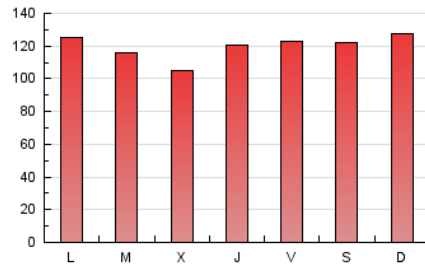

Páginas (x 100)