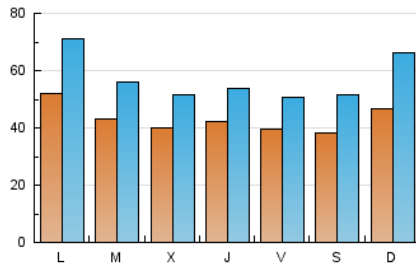

1. Cifras totales y promedios (Nacional)

MES - AÑO	NAVEGADORES UNICOS	VISITAS	PAGINAS
Junio - 2022	46.004	170.930	342.631
PROMEDIO DIARIO	4.309	5.698	11.421
PROMEDIO LUNES-VIERNES	4.326	5.629	11.219
PROMEDIO SABADO-DOMINGO	4.263	5.886	11.977
PAGINAS / VISITAS	2,00		
DURACION MEDIA VISITAS		0:01:20	
DURACION MEDIA PAGINAS		0:01:20	

2. Secciones (Nacional)

	PAGINAS	%
HOME	55.738	16.27 %
RESTO	286.893	83.73 %

3. Por día del mes (Nacional)

Día	N. únicos	Visitas	Páginas	Día	N. únicos	Visitas	Páginas	Día	N. únicos	Visitas	Páginas
1	3.931	4.868	9.055	11	5.074	7.337	15.400	21	2.941	3.873	8.360
2	4.819	6.123	11.226	12	4.700	6.537	13.865	22	3.677	4.953	9.732
3	4.030	5.325	10.129	13	4.705	6.294	13.204	23	4.324	5.438	10.883
4	4.168	5.317	9.711	14	4.354	5.582	11.450	24	3.152	4.101	7.943
5	6.679	10.154	20.113	15	4.247	5.404	10.643	25	2.595	3.398	6.856
6	7.667	10.526	20.062	16	3.695	4.677	9.641	26	2.789	3.761	7.719
7	4.536	5.679	11.300	17	3.936	5.364	12.834	27	3.974	5.407	11.071
8	4.155	5.356	11.195	18	3.529	4.574	10.145	28	5.493	7.351	13.203
9	4.849	6.092	11.727	19	4.566	6.011	12.008	29	4.070	5.162	10.612
10	4.619	5.513	10.037	20	4.495	6.139	12.717	30	3.497	4.614	9.790

4. Gráficas (Nacional)

4.1 Por día de la semana (promedio)

N. únicos / Visitas (x 100)

Páginas (x 100)

4.2 Por franja horaria (promedio)

Visitas__ (x 1000)

Páginas (x 1000)

4.3 Por meses