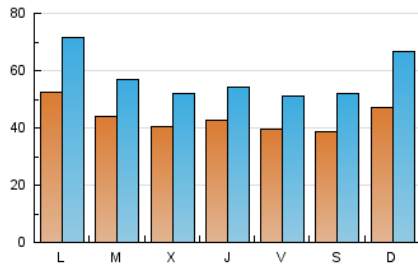

1. Cifras totales y promedios (Nacional e Internacional)

MES - AÑO	NAVEGADORES UNICOS	VISITAS	PAGINAS
Junio - 2022	46.794	172.488	345.691
PROMEDIO DIARIO	4.352	5.750	11.523
PROMEDIO LUNES-VIERNES	4.369	5.680	11.316
PROMEDIO SABADO-DOMINGO	4.305	5.942	12.092
PAGINAS / VISITAS	2,00		
DURACION MEDIA VISITAS	0:01:20		
DURACION MEDIA PAGINAS	0:01:19		

2. Secciones (Nacional e Internacional)

	PAGINAS	%
HOME	56.024	16.21 %
RESTO	289.667	83.79 %

3. Por día del mes (Nacional e Internacional)

Día	N. únicos	Visitas	Páginas	Día	N. únicos	Visitas	Páginas	Día	N. únicos	Visitas	Páginas
1	3.964	4.908	9.146	11	5.115	7.391	15.522	21	2.968	3.901	8.417
2	4.860	6.172	11.349	12	4.741	6.595	13.995	22	3.708	4.988	9.792
3	4.061	5.364	10.220	13	4.747	6.351	13.331	23	4.360	5.476	10.956
4	4.236	5.401	9.843	14	4.411	5.648	11.553	24	3.175	4.126	7.992
5	6.734	10.242	20.277	15	4.304	5.473	10.750	25	2.623	3.431	6.910
6	7.739	10.617	20.248	16	3.731	4.716	9.722	26	2.822	3.798	7.897
7	4.596	5.751	11.451	17	3.961	5.398	12.902	27	4.008	5.445	11.154
8	4.201	5.407	11.322	18	3.562	4.609	10.203	28	5.562	7.433	13.330
9	4.907	6.154	11.819	19	4.609	6.066	12.086	29	4.101	5.199	10.681
10	4.677	5.578	10.165	20	4.545	6.198	12.805	30	3.530	4.652	9.853

4. Gráficas (Nacional e Internacional)

4.1 Por día de la semana (promedio)

N. únicos / Visitas (x 100)

Páginas (x 100)

4.2 Por franja horaria (promedio)

Visitas_ (x 1000)

Páginas (x 1000)

4.3 Por meses