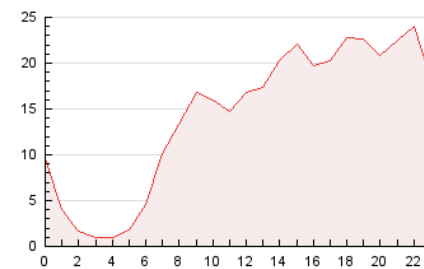

2. Secciones (Nacional)

	PAGINAS	%
HOME	55.738	16.27 %
RESTO	286.893	83.73 %

3. Por día del mes (Nacional)

Día	N. únicos	Visitas	Páginas	Día	N. únicos	Visitas	Páginas	Día	N. únicos	Visitas	Páginas
1	3.931	4.868	9.055	11	5.074	7.337	15.400	21	2.941	3.873	8.360
2	4.819	6.123	11.226	12	4.700	6.537	13.865	22	3.677	4.953	9.732
3	4.030	5.325	10.129	13	4.705	6.294	13.204	23	4.324	5.438	10.883
4	4.168	5.317	9.711	14	4.354	5.582	11.450	24	3.152	4.101	7.943
5	6.679	10.154	20.113	15	4.247	5.404	10.643	25	2.595	3.398	6.856
6	7.667	10.526	20.062	16	3.695	4.677	9.641	26	2.789	3.761	7.719
7	4.536	5.679	11.300	17	3.936	5.364	12.834	27	3.974	5.407	11.071
8	4.155	5.356	11.195	18	3.529	4.574	10.145	28	5.493	7.351	13.203
9	4.849	6.092	11.727	19	4.566	6.011	12.008	29	4.070	5.162	10.612
10	4.619	5.513	10.037	20	4.495	6.139	12.717	30	3.497	4.614	9.790

4. Gráficas (Nacional)

4.1 Por día de la semana (promedio)

N. únicos / Visitas (x 100)

Páginas (x 100)

4.2 Por franja horaria (promedio)

Visitas__ (x 1000)

Páginas (x 1000)

4.3 Por meses