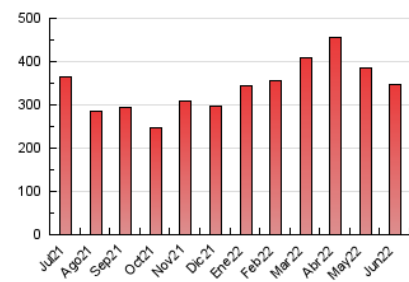

Páginas (x 1000)