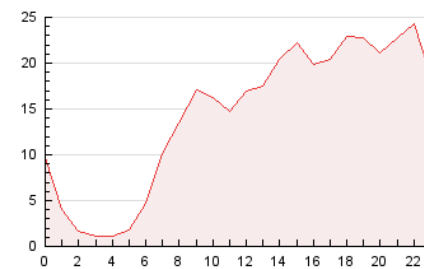

2. Secciones (Nacional e Internacional)

	PAGINAS	%
HOME	56.024	16.21 %
RESTO	289.667	83.79 %

3. Por día del mes (Nacional e Internacional)

Día	N. únicos	Visitas	Páginas	Día	N. únicos	Visitas	Páginas	Día	N. únicos	Visitas	Páginas
1	3.964	4.908	9.146	11	5.115	7.391	15.522	21	2.968	3.901	8.417
2	4.860	6.172	11.349	12	4.741	6.595	13.995	22	3.708	4.988	9.792
3	4.061	5.364	10.220	13	4.747	6.351	13.331	23	4.360	5.476	10.956
4	4.236	5.401	9.843	14	4.411	5.648	11.553	24	3.175	4.126	7.992
5	6.734	10.242	20.277	15	4.304	5.473	10.750	25	2.623	3.431	6.910
6	7.739	10.617	20.248	16	3.731	4.716	9.722	26	2.822	3.798	7.897
7	4.596	5.751	11.451	17	3.961	5.398	12.902	27	4.008	5.445	11.154
8	4.201	5.407	11.322	18	3.562	4.609	10.203	28	5.562	7.433	13.330
9	4.907	6.154	11.819	19	4.609	6.066	12.086	29	4.101	5.199	10.681
10	4.677	5.578	10.165	20	4.545	6.198	12.805	30	3.530	4.652	9.853

4. Gráficas (Nacional e Internacional)

4.1 Por día de la semana (promedio)

N. únicos / Visitas (x 100)

Páginas (x 100)

4.2 Por franja horaria (promedio)

Visitas_ (x 1000)

Páginas (x 1000)

4.3 Por meses