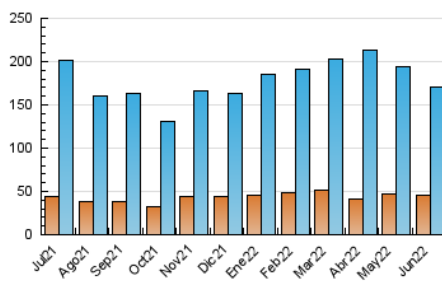

4.3 Por meses

N. únicos / Visitas (x 1000)