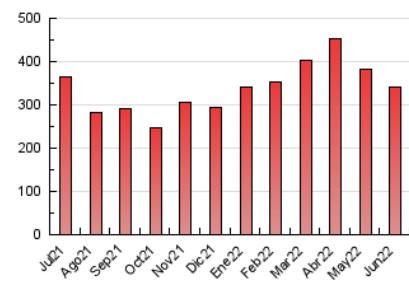

Páginas (x 1000)