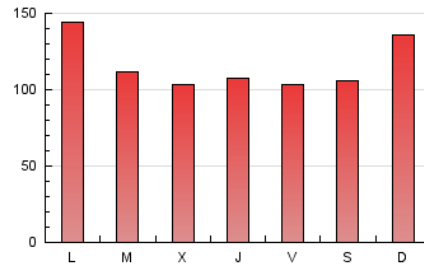

1. Cifras totales y promedios (Nacional e Internacional)

MES - AÑO	NAVEGADORES UNICOS	VISITAS	PAGINAS
Junio - 2022	46.794	172.488	345.691
PROMEDIO DIARIO	4.352	5.750	11.523
PROMEDIO LUNES-VIERNES	4.369	5.680	11.316
PROMEDIO SABADO-DOMINGO	4.305	5.942	12.092
PAGINAS / VISITAS	2,00		
DURACION MEDIA VISITAS	0:01:20		
DURACION MEDIA PAGINAS	0:01:19		

2. Secciones (Nacional e Internacional)

	PAGINAS	%
HOME	56.024	16.21 %
RESTO	289.667	83.79 %

3. Por día del mes (Nacional e Internacional)

Día	N. únicos	Visitas	Páginas	Día	N. únicos	Visitas	Páginas	Día	N. únicos	Visitas	Páginas
1	3.964	4.908	9.146	11	5.115	7.391	15.522	21	2.968	3.901	8.417
2	4.860	6.172	11.349	12	4.741	6.595	13.995	22	3.708	4.988	9.792
3	4.061	5.364	10.220	13	4.747	6.351	13.331	23	4.360	5.476	10.956
4	4.236	5.401	9.843	14	4.411	5.648	11.553	24	3.175	4.126	7.992
5	6.734	10.242	20.277	15	4.304	5.473	10.750	25	2.623	3.431	6.910
6	7.739	10.617	20.248	16	3.731	4.716	9.722	26	2.822	3.798	7.897
7	4.596	5.751	11.451	17	3.961	5.398	12.902	27	4.008	5.445	11.154
8	4.201	5.407	11.322	18	3.562	4.609	10.203	28	5.562	7.433	13.330
9	4.907	6.154	11.819	19	4.609	6.066	12.086	29	4.101	5.199	10.681
10	4.677	5.578	10.165	20	4.545	6.198	12.805	30	3.530	4.652	9.853

4. Gráficas (Nacional e Internacional)

4.1 Por día de la semana (promedio)

N. únicos / Visitas (x 100)

Páginas (x 100)

4.2 Por franja horaria (promedio)

Visitas_ (x 1000)

Páginas (x 1000)

4.3 Por meses