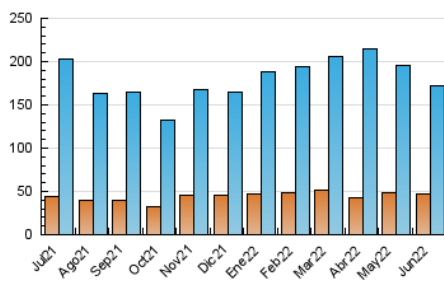

4.3 Por meses

N. únicos / Visitas (x 1000)