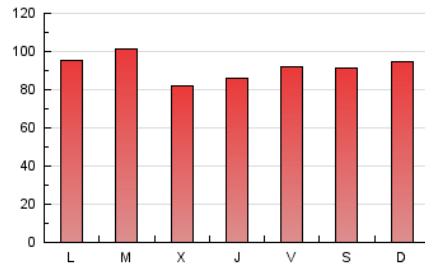

1. Cifras totales y promedios (Nacional e Internacional)

MES - AÑO	NAVEGADORES UNICOS	VISITAS	PAGINAS
Junio - 2021	36.970	152.315	275.659
PROMEDIO DIARIO	3.801	5.077	9.189
PROMEDIO LUNES-VIERNES	3.716	4.985	9.146
PROMEDIO SABADO-DOMINGO	4.033	5.330	9.305
PAGINAS / VISITAS	1,81		
DURACION MEDIA VISITAS	0:01:17		
DURACION MEDIA PAGINAS	0:01:35		

2. Secciones (Nacional e Internacional)

	PAGINAS	%
HOME	36.216	13.14 %
RESTO	239.443	86.86 %

3. Por día del mes (Nacional e Internacional)

Día	N. únicos	Visitas	Páginas	Día	N. únicos	Visitas	Páginas	Día	N. únicos	Visitas	Páginas
1	2.328	3.070	5.627	11	2.488	3.440	7.307	21	2.715	3.720	7.262
2	4.065	5.458	8.786	12	4.620	5.993	10.375	22	4.231	5.744	10.394
3	3.109	4.353	8.521	13	3.285	4.379	8.185	23	2.547	3.332	6.664
4	4.352	6.051	12.124	14	3.871	5.191	9.718	24	3.145	4.342	8.328
5	3.640	4.754	8.846	15	6.437	9.119	17.863	25	2.502	3.447	6.261
6	5.114	6.938	11.775	16	4.024	5.160	9.282	26	3.306	4.549	8.212
7	5.443	7.143	11.511	17	3.812	5.245	9.781	27	5.128	6.955	11.609
8	4.062	5.425	9.536	18	5.599	6.998	11.208	28	3.938	5.217	9.768
9	3.956	5.272	9.375	19	4.565	5.618	9.184	29	3.138	4.087	7.198
10	3.260	4.273	7.837	20	2.609	3.453	6.257	30	2.740	3.589	6.865

4. Gráficas (Nacional e Internacional)

4.1 Por día de la semana (promedio)

N. únicos / Visitas (x 100)

Páginas (x 100)

4.2 Por franja horaria (promedio)

Visitas__ (x 1000)

Páginas (x 1000)

4.3 Por meses