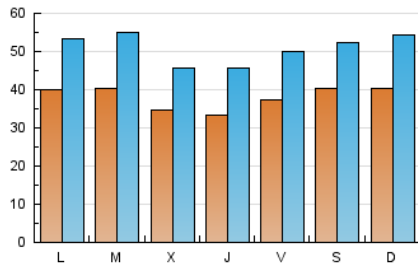

1. Cifras totales y promedios (Nacional e Internacional)

MES - AÑO	NAVEGADORES UNICOS	VISITAS	PAGINAS
Junio - 2021	36.970	152.315	275.659
PROMEDIO DIARIO	3.801	5.077	9.189
PROMEDIO LUNES-VIERNES	3.716	4.985	9.146
PROMEDIO SABADO-DOMINGO	4.033	5.330	9.305
PAGINAS / VISITAS	1,81		
DURACION MEDIA VISITAS	0:01:17		
DURACION MEDIA PAGINAS	0:01:35		

2. Secciones (Nacional e Internacional)

	PAGINAS	%
HOME	36.216	13.14 %
RESTO	239.443	86.86 %

3. Por día del mes (Nacional e Internacional)

Día	N. únicos	Visitas	Páginas	Día	N. únicos	Visitas	Páginas	Día	N. únicos	Visitas	Páginas
1	2.328	3.070	5.627	11	2.488	3.440	7.307	21	2.715	3.720	7.262
2	4.065	5.458	8.786	12	4.620	5.993	10.375	22	4.231	5.744	10.394
3	3.109	4.353	8.521	13	3.285	4.379	8.185	23	2.547	3.332	6.664
4	4.352	6.051	12.124	14	3.871	5.191	9.718	24	3.145	4.342	8.328
5	3.640	4.754	8.846	15	6.437	9.119	17.863	25	2.502	3.447	6.261
6	5.114	6.938	11.775	16	4.024	5.160	9.282	26	3.306	4.549	8.212
7	5.443	7.143	11.511	17	3.812	5.245	9.781	27	5.128	6.955	11.609
8	4.062	5.425	9.536	18	5.599	6.998	11.208	28	3.938	5.217	9.768
9	3.956	5.272	9.375	19	4.565	5.618	9.184	29	3.138	4.087	7.198
10	3.260	4.273	7.837	20	2.609	3.453	6.257	30	2.740	3.589	6.865

4. Gráficas (Nacional e Internacional)

4.1 Por día de la semana (promedio)

N. únicos / Visitas (x 100)

Páginas (x 100)

4.2 Por franja horaria (promedio)

Visitas__ (x 1000)

Páginas (x 1000)

4.3 Por meses