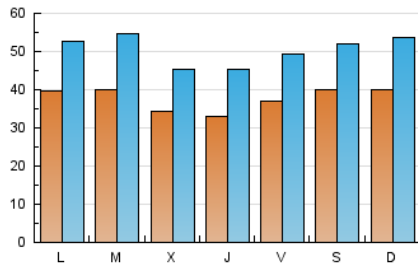

1. Cifras totales y promedios (Nacional)

MES - AÑO	NAVEGADORES UNICOS	VISITAS	PAGINAS
Junio - 2021	36.435	151.242	273.892
PROMEDIO DIARIO	3.771	5.041	9.130
PROMEDIO LUNES-VIERNES	3.689	4.953	9.091
PROMEDIO SABADO-DOMINGO	3.996	5.286	9.237
PAGINAS / VISITAS	1,81		
DURACION MEDIA VISITAS	0:01:17		
DURACION MEDIA PAGINAS	0:01:35		

2. Secciones (Nacional)

	PAGINAS	%
HOME	36.182	13.21 %
RESTO	237.710	86.79 %

3. Por día del mes (Nacional)

Día	N. únicos	Visitas	Páginas	Día	N. únicos	Visitas	Páginas	Día	N. únicos	Visitas	Páginas
1	2.322	3.064	5.616	11	2.475	3.425	7.284	21	2.688	3.689	7.213
2	4.047	5.437	8.757	12	4.578	5.941	10.284	22	4.200	5.706	10.322
3	3.086	4.326	8.466	13	3.244	4.331	8.115	23	2.524	3.301	6.607
4	4.323	6.019	12.073	14	3.840	5.155	9.657	24	3.124	4.315	8.277
5	3.624	4.736	8.808	15	6.396	9.066	17.755	25	2.484	3.425	6.230
6	5.054	6.872	11.682	16	3.990	5.122	9.216	26	3.286	4.525	8.179
7	5.395	7.091	11.437	17	3.776	5.197	9.668	27	5.084	6.898	11.518
8	4.027	5.380	9.471	18	5.542	6.932	11.110	28	3.914	5.190	9.717
9	3.911	5.222	9.304	19	4.513	5.560	9.105	29	3.125	4.073	7.174
10	3.240	4.252	7.806	20	2.581	3.421	6.206	30	2.725	3.571	6.835

4. Gráficas (Nacional)

4.1 Por día de la semana (promedio)

N. únicos / Visitas (x 100)

Páginas (x 100)

4.2 Por franja horaria (promedio)

Visitas__ (x 1000)

Páginas (x 1000)

4.3 Por meses