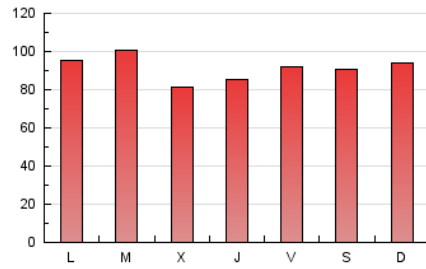

1. Cifras totales y promedios (Nacional)

MES - AÑO	NAVEGADORES UNICOS	VISITAS	PAGINAS
Junio - 2021	36.435	151.242	273.892
PROMEDIO DIARIO	3.771	5.041	9.130
PROMEDIO LUNES-VIERNES	3.689	4.953	9.091
PROMEDIO SABADO-DOMINGO	3.996	5.286	9.237
PAGINAS / VISITAS	1,81		
DURACION MEDIA VISITAS	0:01:17		
DURACION MEDIA PAGINAS	0:01:35		

2. Secciones (Nacional)

	PAGINAS	%
HOME	36.182	13.21 %
RESTO	237.710	86.79 %

3. Por día del mes (Nacional)

Día	N. únicos	Visitas	Páginas	Día	N. únicos	Visitas	Páginas	Día	N. únicos	Visitas	Páginas
1	2.322	3.064	5.616	11	2.475	3.425	7.284	21	2.688	3.689	7.213
2	4.047	5.437	8.757	12	4.578	5.941	10.284	22	4.200	5.706	10.322
3	3.086	4.326	8.466	13	3.244	4.331	8.115	23	2.524	3.301	6.607
4	4.323	6.019	12.073	14	3.840	5.155	9.657	24	3.124	4.315	8.277
5	3.624	4.736	8.808	15	6.396	9.066	17.755	25	2.484	3.425	6.230
6	5.054	6.872	11.682	16	3.990	5.122	9.216	26	3.286	4.525	8.179
7	5.395	7.091	11.437	17	3.776	5.197	9.668	27	5.084	6.898	11.518
8	4.027	5.380	9.471	18	5.542	6.932	11.110	28	3.914	5.190	9.717
9	3.911	5.222	9.304	19	4.513	5.560	9.105	29	3.125	4.073	7.174
10	3.240	4.252	7.806	20	2.581	3.421	6.206	30	2.725	3.571	6.835

4. Gráficas (Nacional)

4.1 Por día de la semana (promedio)

N. únicos / Visitas (x 100)

Páginas (x 100)

4.2 Por franja horaria (promedio)

Visitas__ (x 1000)

Páginas (x 1000)

4.3 Por meses