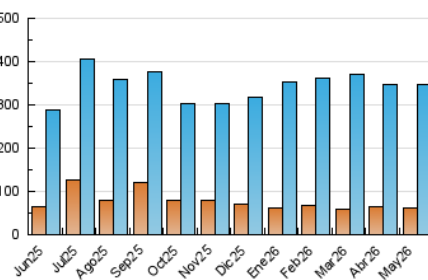

##### 4.1 Por día de la semana (promedio)

N. únicos / Visitas (x 100)

Páginas (x 100)

##### 4.2 Por franja horaria (promedio)

Visitas\_ (x 1000)

Páginas (x 1000)

##### 4.3 Por meses

N. únicos / Visitas (x 1000)

Páginas (x 1000)