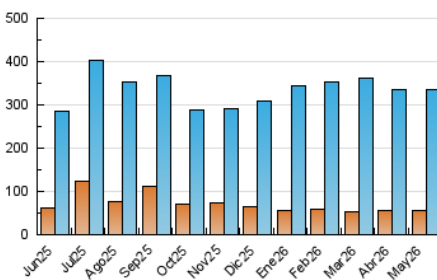

##### 4.1 Por día de la semana (promedio)

N. únicos / Visitas (x 100)

Páginas (x 100)

##### 4.2 Por franja horaria (promedio)

Visitas\_ (x 1000)

Páginas (x 1000)

##### 4.3 Por meses

N. únicos / Visitas (x 1000)

Páginas (x 1000)