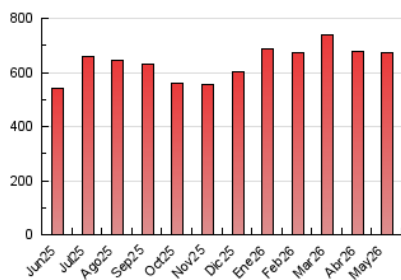

#### 4. Gráficas (Nacional e Internacional)

##### 4.1 Por día de la semana (promedio)

N. únicos / Visitas (x 100)

Páginas (x 100)

##### 4.2 Por franja horaria (promedio)

Visitas\_ (x 1000)

Páginas (x 1000)

##### 4.3 Por meses

N. únicos / Visitas (x 1000)

Páginas (x 1000)