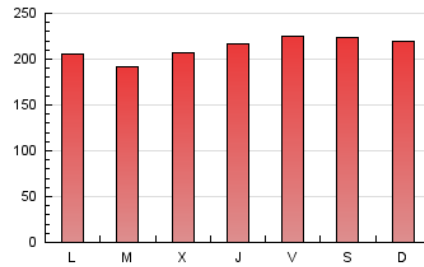

Páginas (x 100)