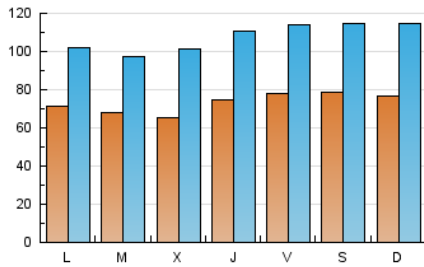

4. Gráficas (Nacional)

4.1 Por día de la semana (promedio)

N. únicos / Visitas (x 100)