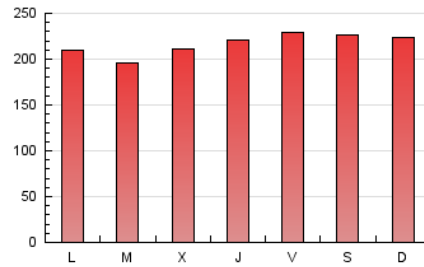

Páginas (x 100)