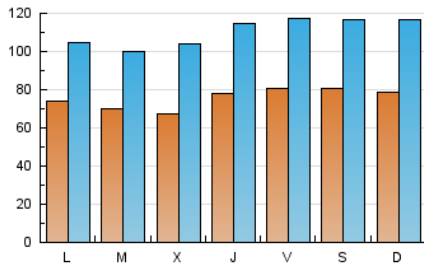

4. Gráficas (Nacional e Internacional)

4.1 Por día de la semana (promedio)

N. únicos / Visitas (x 100)