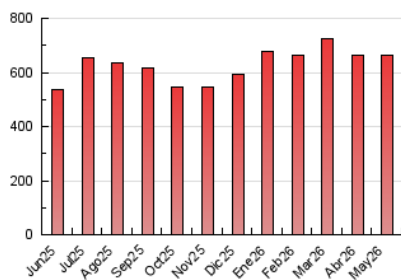

##### 4.1 Por día de la semana (promedio)

N. únicos / Visitas (x 100)

Páginas (x 100)

##### 4.2 Por franja horaria (promedio)

Visitas\_ (x 1000)

Páginas (x 1000)

##### 4.3 Por meses

N. únicos / Visitas (x 1000)

Páginas (x 1000)