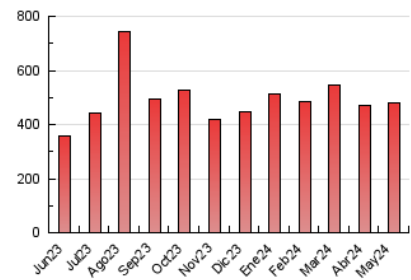

1. Cifras totales y promedios (Nacional)

MES - AÑO	NAVEGADORES UNICOS	VISITAS	PAGINAS
Mayo - 2024	62.448	269.880	480.215
PROMEDIO DIARIO	6.197	8.706	15.491
PROMEDIO LUNES-VIERNES	6.121	8.546	15.138
PROMEDIO SABADO-DOMINGO	6.416	9.166	16.504
PAGINAS / VISITAS	1,78		
DURACION MEDIA VISITAS	0:01:58		
TIEMPO INTERACCIÓN MEDIO	0:02:55		

2. Secciones (Nacional)

	PAGINAS	%
HOME	50.206	10.45 %
RESTO	430.009	89.55 %

3. Por día del mes (Nacional)

Día	N. únicos	Visitas	Páginas	Día	N. únicos	Visitas	Páginas	Día	N. únicos	Visitas	Páginas
1	6.484	9.654	16.217	11	7.902	10.425	17.754	21	5.066	6.943	12.664
2	8.355	10.942	18.104	12	10.821	16.598	29.302	22	4.145	5.841	11.552
3	9.649	11.695	18.332	13	7.781	10.644	18.853	23	6.184	8.030	14.698
4	6.136	8.383	14.760	14	4.464	5.979	11.336	24	6.932	8.395	13.173
5	7.178	10.535	19.078	15	5.992	8.451	14.344	25	4.754	6.793	12.137
6	8.362	14.446	28.078	16	5.715	8.021	13.256	26	5.822	8.251	15.456
7	5.335	7.487	15.548	17	4.886	6.715	12.679	27	6.216	8.890	15.872
8	4.931	6.651	12.124	18	4.127	5.819	11.105	28	5.183	7.047	12.375
9	3.732	5.078	9.826	19	4.588	6.525	12.441	29	4.526	6.025	10.345
10	7.629	11.489	20.310	20	6.701	9.497	16.846	30	5.295	7.596	12.965
								31	7.231	11.035	18.685

4. Gráficas (Nacional)

4.1 Por día de la semana (promedio)

N. únicos / Visitas (x 100)

Páginas (x 100)

4.2 Por franja horaria (promedio)

Visitas_ (x 1000)

Páginas (x 1000)

4.3 Por meses

N. únicos / Visitas (x 1000)

Páginas (x 1000)

5. Observaciones

Este Medio Electrónico de Comunicación ha sido medido por la herramienta Google Analytics de Google (GA4)

6. Definiciones básicas (Para más información ver Normas Técnicas para el Control de los Medios Electrónicos de Comunicación)