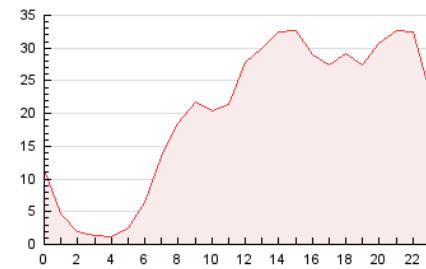

2. Secciones (Nacional)

	PAGINAS	%
HOME	50.206	10.45 %
RESTO	430.009	89.55 %

3. Por día del mes (Nacional)

Día	N. únicos	Visitas	Páginas	Día	N. únicos	Visitas	Páginas	Día	N. únicos	Visitas	Páginas
1	6.484	9.654	16.217	11	7.902	10.425	17.754	21	5.066	6.943	12.664
2	8.355	10.942	18.104	12	10.821	16.598	29.302	22	4.145	5.841	11.552
3	9.649	11.695	18.332	13	7.781	10.644	18.853	23	6.184	8.030	14.698
4	6.136	8.383	14.760	14	4.464	5.979	11.336	24	6.932	8.395	13.173
5	7.178	10.535	19.078	15	5.992	8.451	14.344	25	4.754	6.793	12.137
6	8.362	14.446	28.078	16	5.715	8.021	13.256	26	5.822	8.251	15.456
7	5.335	7.487	15.548	17	4.886	6.715	12.679	27	6.216	8.890	15.872
8	4.931	6.651	12.124	18	4.127	5.819	11.105	28	5.183	7.047	12.375
9	3.732	5.078	9.826	19	4.588	6.525	12.441	29	4.526	6.025	10.345
10	7.629	11.489	20.310	20	6.701	9.497	16.846	30	5.295	7.596	12.965
								31	7.231	11.035	18.685

4. Gráficas (Nacional)

4.1 Por día de la semana (promedio)

N. únicos / Visitas (x 100)

Páginas (x 100)

4.2 Por franja horaria (promedio)

Visitas_ (x 1000)

Páginas (x 1000)

4.3 Por meses