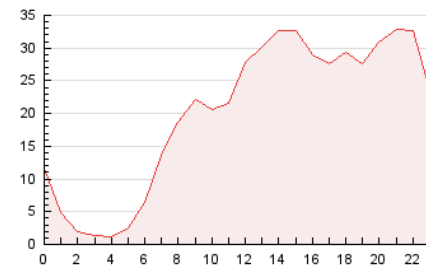

2. Secciones (Nacional e Internacional)

	PAGINAS	%
HOME	50.624	10.46 %
RESTO	433.245	89.54 %

3. Por día del mes (Nacional e Internacional)

Día	N. únicos	Visitas	Páginas	Día	N. únicos	Visitas	Páginas	Día	N. únicos	Visitas	Páginas
1	6.536	9.723	16.375	11	7.978	10.512	17.875	21	5.123	7.009	12.798
2	8.435	10.995	18.233	12	10.913	16.690	29.595	22	4.202	5.915	11.624
3	9.721	11.765	18.429	13	7.858	10.758	18.979	23	6.244	8.078	14.837
4	6.183	8.449	14.871	14	4.523	6.037	11.439	24	6.991	8.459	13.250
5	7.249	10.629	19.239	15	6.033	8.512	14.461	25	4.796	6.843	12.201
6	8.428	14.519	28.205	16	5.776	8.096	13.359	26	5.875	8.302	15.566
7	5.390	7.552	15.688	17	4.937	6.757	12.785	27	6.287	8.984	15.966
8	5.001	6.715	12.223	18	4.166	5.865	11.180	28	5.238	7.101	12.463
9	3.786	5.126	9.917	19	4.632	6.570	12.525	29	4.588	6.062	10.444
10	7.713	11.646	20.461	20	6.771	9.566	16.963	30	5.350	7.671	13.048
								31	7.313	11.122	18.870

4. Gráficas (Nacional e Internacional)

4.1 Por día de la semana (promedio)

N. únicos / Visitas (x 100)

Páginas (x 100)

4.2 Por franja horaria (promedio)

Visitas_ (x 1000)

Páginas (x 1000)

4.3 Por meses