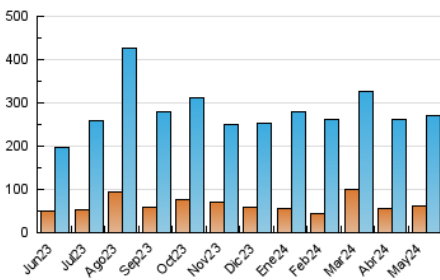

4.3 Por meses

N. únicos / Visitas (x 1000)