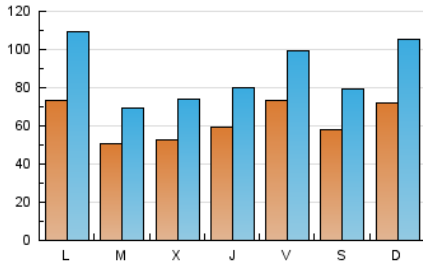

1. Cifras totales y promedios (Nacional e Internacional)

MES - AÑO	NAVEGADORES UNICOS	VISITAS	PAGINAS
Mayo - 2024	63.547	272.028	483.869
PROMEDIO DIARIO	6.259	8.775	15.609
PROMEDIO LUNES-VIERNES	6.185	8.616	15.253
PROMEDIO SABADO-DOMINGO	6.474	9.233	16.632
PAGINAS / VISITAS	1,78		
DURACION MEDIA VISITAS	0:01:58		
TIEMPO INTERACCIÓN MEDIO	0:02:53		

2. Secciones (Nacional e Internacional)

	PAGINAS	%
HOME	50.624	10.46 %
RESTO	433.245	89.54 %

3. Por día del mes (Nacional e Internacional)

Día	N. únicos	Visitas	Páginas	Día	N. únicos	Visitas	Páginas	Día	N. únicos	Visitas	Páginas
1	6.536	9.723	16.375	11	7.978	10.512	17.875	21	5.123	7.009	12.798
2	8.435	10.995	18.233	12	10.913	16.690	29.595	22	4.202	5.915	11.624
3	9.721	11.765	18.429	13	7.858	10.758	18.979	23	6.244	8.078	14.837
4	6.183	8.449	14.871	14	4.523	6.037	11.439	24	6.991	8.459	13.250
5	7.249	10.629	19.239	15	6.033	8.512	14.461	25	4.796	6.843	12.201
6	8.428	14.519	28.205	16	5.776	8.096	13.359	26	5.875	8.302	15.566
7	5.390	7.552	15.688	17	4.937	6.757	12.785	27	6.287	8.984	15.966
8	5.001	6.715	12.223	18	4.166	5.865	11.180	28	5.238	7.101	12.463
9	3.786	5.126	9.917	19	4.632	6.570	12.525	29	4.588	6.062	10.444
10	7.713	11.646	20.461	20	6.771	9.566	16.963	30	5.350	7.671	13.048
								31	7.313	11.122	18.870

4. Gráficas (Nacional e Internacional)

4.1 Por día de la semana (promedio)

N. únicos / Visitas (x 100)

Páginas (x 100)

4.2 Por franja horaria (promedio)

Visitas_ (x 1000)

Páginas (x 1000)

4.3 Por meses