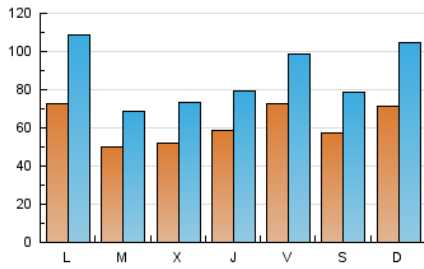

1. Cifras totales y promedios (Nacional)

MES - AÑO	NAVEGADORES UNICOS	VISITAS	PAGINAS
Mayo - 2024	62.448	269.880	480.215
PROMEDIO DIARIO	6.197	8.706	15.491
PROMEDIO LUNES-VIERNES	6.121	8.546	15.138
PROMEDIO SABADO-DOMINGO	6.416	9.166	16.504
PAGINAS / VISITAS	1,78		
DURACION MEDIA VISITAS	0:01:58		
TIEMPO INTERACCIÓN MEDIO	0:02:55		

2. Secciones (Nacional)

	PAGINAS	%
HOME	50.206	10.45 %
RESTO	430.009	89.55 %

3. Por día del mes (Nacional)

Día	N. únicos	Visitas	Páginas	Día	N. únicos	Visitas	Páginas	Día	N. únicos	Visitas	Páginas
1	6.484	9.654	16.217	11	7.902	10.425	17.754	21	5.066	6.943	12.664
2	8.355	10.942	18.104	12	10.821	16.598	29.302	22	4.145	5.841	11.552
3	9.649	11.695	18.332	13	7.781	10.644	18.853	23	6.184	8.030	14.698
4	6.136	8.383	14.760	14	4.464	5.979	11.336	24	6.932	8.395	13.173
5	7.178	10.535	19.078	15	5.992	8.451	14.344	25	4.754	6.793	12.137
6	8.362	14.446	28.078	16	5.715	8.021	13.256	26	5.822	8.251	15.456
7	5.335	7.487	15.548	17	4.886	6.715	12.679	27	6.216	8.890	15.872
8	4.931	6.651	12.124	18	4.127	5.819	11.105	28	5.183	7.047	12.375
9	3.732	5.078	9.826	19	4.588	6.525	12.441	29	4.526	6.025	10.345
10	7.629	11.489	20.310	20	6.701	9.497	16.846	30	5.295	7.596	12.965
								31	7.231	11.035	18.685

4. Gráficas (Nacional)

4.1 Por día de la semana (promedio)

N. únicos / Visitas (x 100)

Páginas (x 100)

4.2 Por franja horaria (promedio)

Visitas_ (x 1000)

Páginas (x 1000)

4.3 Por meses