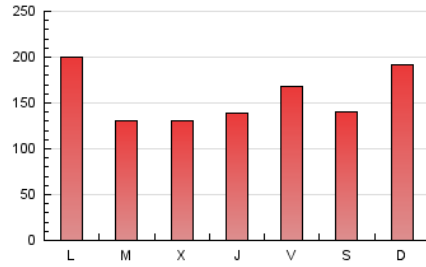

1. Cifras totales y promedios (Nacional e Internacional)

MES - AÑO	NAVEGADORES UNICOS	VISITAS	PAGINAS
Mayo - 2024	63.547	272.028	483.869
PROMEDIO DIARIO	6.259	8.775	15.609
PROMEDIO LUNES-VIERNES	6.185	8.616	15.253
PROMEDIO SABADO-DOMINGO	6.474	9.233	16.632
PAGINAS / VISITAS	1,78		
DURACION MEDIA VISITAS	0:01:58		
TIEMPO INTERACCIÓN MEDIO	0:02:53		

2. Secciones (Nacional e Internacional)

	PAGINAS	%
HOME	50.624	10.46 %
RESTO	433.245	89.54 %

3. Por día del mes (Nacional e Internacional)

Día	N. únicos	Visitas	Páginas	Día	N. únicos	Visitas	Páginas	Día	N. únicos	Visitas	Páginas
1	6.536	9.723	16.375	11	7.978	10.512	17.875	21	5.123	7.009	12.798
2	8.435	10.995	18.233	12	10.913	16.690	29.595	22	4.202	5.915	11.624
3	9.721	11.765	18.429	13	7.858	10.758	18.979	23	6.244	8.078	14.837
4	6.183	8.449	14.871	14	4.523	6.037	11.439	24	6.991	8.459	13.250
5	7.249	10.629	19.239	15	6.033	8.512	14.461	25	4.796	6.843	12.201
6	8.428	14.519	28.205	16	5.776	8.096	13.359	26	5.875	8.302	15.566
7	5.390	7.552	15.688	17	4.937	6.757	12.785	27	6.287	8.984	15.966
8	5.001	6.715	12.223	18	4.166	5.865	11.180	28	5.238	7.101	12.463
9	3.786	5.126	9.917	19	4.632	6.570	12.525	29	4.588	6.062	10.444
10	7.713	11.646	20.461	20	6.771	9.566	16.963	30	5.350	7.671	13.048
								31	7.313	11.122	18.870

4. Gráficas (Nacional e Internacional)

4.1 Por día de la semana (promedio)

N. únicos / Visitas (x 100)

Páginas (x 100)

4.2 Por franja horaria (promedio)

Visitas_ (x 1000)

Páginas (x 1000)

4.3 Por meses