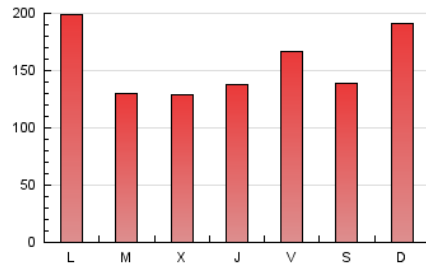

1. Cifras totales y promedios (Nacional)

MES - AÑO	NAVEGADORES UNICOS	VISITAS	PAGINAS
Mayo - 2024	62.448	269.880	480.215
PROMEDIO DIARIO	6.197	8.706	15.491
PROMEDIO LUNES-VIERNES	6.121	8.546	15.138
PROMEDIO SABADO-DOMINGO	6.416	9.166	16.504
PAGINAS / VISITAS	1,78		
DURACION MEDIA VISITAS	0:01:58		
TIEMPO INTERACCIÓN MEDIO	0:02:55		

2. Secciones (Nacional)

	PAGINAS	%
HOME	50.206	10.45 %
RESTO	430.009	89.55 %

3. Por día del mes (Nacional)

Día	N. únicos	Visitas	Páginas	Día	N. únicos	Visitas	Páginas	Día	N. únicos	Visitas	Páginas
1	6.484	9.654	16.217	11	7.902	10.425	17.754	21	5.066	6.943	12.664
2	8.355	10.942	18.104	12	10.821	16.598	29.302	22	4.145	5.841	11.552
3	9.649	11.695	18.332	13	7.781	10.644	18.853	23	6.184	8.030	14.698
4	6.136	8.383	14.760	14	4.464	5.979	11.336	24	6.932	8.395	13.173
5	7.178	10.535	19.078	15	5.992	8.451	14.344	25	4.754	6.793	12.137
6	8.362	14.446	28.078	16	5.715	8.021	13.256	26	5.822	8.251	15.456
7	5.335	7.487	15.548	17	4.886	6.715	12.679	27	6.216	8.890	15.872
8	4.931	6.651	12.124	18	4.127	5.819	11.105	28	5.183	7.047	12.375
9	3.732	5.078	9.826	19	4.588	6.525	12.441	29	4.526	6.025	10.345
10	7.629	11.489	20.310	20	6.701	9.497	16.846	30	5.295	7.596	12.965
								31	7.231	11.035	18.685

4. Gráficas (Nacional)

4.1 Por día de la semana (promedio)

N. únicos / Visitas (x 100)

Páginas (x 100)

4.2 Por franja horaria (promedio)

Visitas_ (x 1000)

Páginas (x 1000)

4.3 Por meses