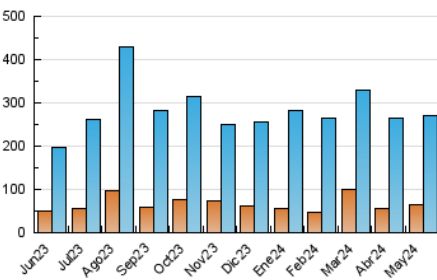

4.3 Por meses

N. únicos / Visitas (x 1000)