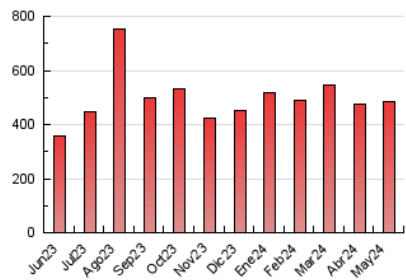

Páginas (x 1000)