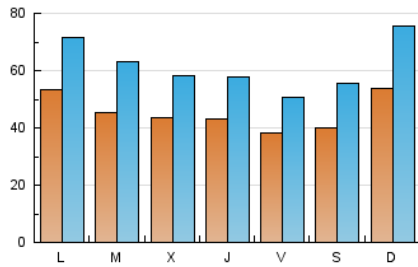

1. Cifras totales y promedios (Nacional)

MES - AÑO	NAVEGADORES UNICOS	VISITAS	PAGINAS
Mayo - 2022	47.761	193.744	382.185
PROMEDIO DIARIO	4.591	6.250	12.329
PROMEDIO LUNES-VIERNES	4.521	6.084	11.873
PROMEDIO SABADO-DOMINGO	4.762	6.654	13.442
PAGINAS / VISITAS	1,97		
DURACION MEDIA VISITAS	0:01:19		
DURACION MEDIA PAGINAS	0:01:21		

2. Secciones (Nacional)

	PAGINAS	%
HOME	54.202	14.18 %
RESTO	327.983	85.82 %

3. Por día del mes (Nacional)

Día	N. únicos	Visitas	Páginas	Día	N. únicos	Visitas	Páginas	Día	N. únicos	Visitas	Páginas
1	4.670	6.593	13.518	11	5.548	7.521	15.210	21	3.135	4.222	8.891
2	5.378	7.512	14.817	12	4.696	6.731	12.704	22	6.796	9.456	17.975
3	5.824	8.865	17.864	13	3.354	4.725	10.109	23	7.818	10.329	19.668
4	3.844	5.191	9.910	14	4.086	6.092	12.577	24	4.949	6.239	11.741
5	3.802	5.218	10.044	15	4.487	6.214	13.441	25	4.719	6.085	10.802
6	3.073	4.126	8.294	16	3.645	5.045	10.450	26	6.143	7.608	13.378
7	3.364	4.887	9.893	17	3.010	4.153	8.097	27	5.126	6.442	11.778
8	5.355	7.639	15.447	18	3.363	4.517	8.236	28	5.369	6.987	13.291
9	5.792	7.713	15.266	19	2.677	3.545	7.539	29	5.593	7.796	15.942
10	5.992	8.301	15.942	20	3.699	4.952	10.559	30	4.005	5.122	10.703
								31	3.000	3.918	8.099

4. Gráficas (Nacional)

4.1 Por día de la semana (promedio)

N. únicos / Visitas (x 100)

Páginas (x 100)

4.2 Por franja horaria (promedio)

Visitas_ (x 1000)

Páginas (x 1000)

4.3 Por meses