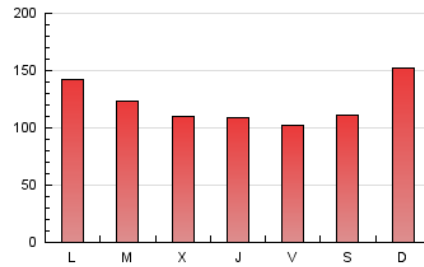

1. Cifras totales y promedios (Nacional)

MES - AÑO	NAVEGADORES UNICOS	VISITAS	PAGINAS
Mayo - 2022	47.761	193.744	382.185
PROMEDIO DIARIO	4.591	6.250	12.329
PROMEDIO LUNES-VIERNES	4.521	6.084	11.873
PROMEDIO SABADO-DOMINGO	4.762	6.654	13.442
PAGINAS / VISITAS	1,97		
DURACION MEDIA VISITAS	0:01:19		
DURACION MEDIA PAGINAS	0:01:21		

2. Secciones (Nacional)

	PAGINAS	%
HOME	54.202	14.18 %
RESTO	327.983	85.82 %

3. Por día del mes (Nacional)

Día	N. únicos	Visitas	Páginas	Día	N. únicos	Visitas	Páginas	Día	N. únicos	Visitas	Páginas
1	4.670	6.593	13.518	11	5.548	7.521	15.210	21	3.135	4.222	8.891
2	5.378	7.512	14.817	12	4.696	6.731	12.704	22	6.796	9.456	17.975
3	5.824	8.865	17.864	13	3.354	4.725	10.109	23	7.818	10.329	19.668
4	3.844	5.191	9.910	14	4.086	6.092	12.577	24	4.949	6.239	11.741
5	3.802	5.218	10.044	15	4.487	6.214	13.441	25	4.719	6.085	10.802
6	3.073	4.126	8.294	16	3.645	5.045	10.450	26	6.143	7.608	13.378
7	3.364	4.887	9.893	17	3.010	4.153	8.097	27	5.126	6.442	11.778
8	5.355	7.639	15.447	18	3.363	4.517	8.236	28	5.369	6.987	13.291
9	5.792	7.713	15.266	19	2.677	3.545	7.539	29	5.593	7.796	15.942
10	5.992	8.301	15.942	20	3.699	4.952	10.559	30	4.005	5.122	10.703
								31	3.000	3.918	8.099

4. Gráficas (Nacional)

4.1 Por día de la semana (promedio)

N. únicos / Visitas (x 100)

Páginas (x 100)

4.2 Por franja horaria (promedio)

Visitas_ (x 1000)

Páginas (x 1000)

4.3 Por meses