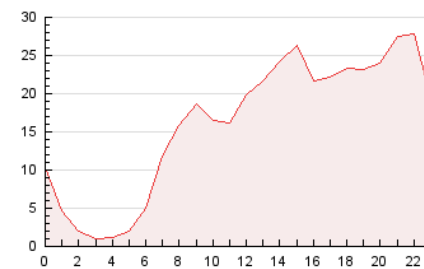

2. Secciones (Nacional e Internacional)

	PAGINAS	%
HOME	54.493	14.10 %
RESTO	332.000	85.90 %

3. Por día del mes (Nacional e Internacional)

Día	N. únicos	Visitas	Páginas	Día	N. únicos	Visitas	Páginas	Día	N. únicos	Visitas	Páginas
1	4.727	6.667	13.629	11	5.630	7.622	15.392	21	3.179	4.273	9.006
2	5.429	7.575	14.926	12	4.756	6.814	12.856	22	6.884	9.567	18.170
3	5.886	8.950	18.012	13	3.387	4.766	10.181	23	7.923	10.464	19.897
4	3.900	5.265	10.020	14	4.133	6.163	12.681	24	5.017	6.325	11.924
5	3.841	5.273	10.162	15	4.528	6.271	13.544	25	4.770	6.149	10.930
6	3.109	4.170	8.388	16	3.685	5.101	10.577	26	6.235	7.712	13.549
7	3.403	4.936	9.977	17	3.058	4.214	8.212	27	5.184	6.510	11.949
8	5.411	7.717	15.574	18	3.418	4.589	8.370	28	5.488	7.129	13.502
9	5.878	7.812	15.420	19	2.740	3.625	7.675	29	5.683	7.900	16.102
10	5.996	8.400	16.133	20	3.765	5.033	10.693	30	4.056	5.185	10.831
								31	3.055	3.983	8.211

4. Gráficas (Nacional e Internacional)

4.1 Por día de la semana (promedio)

N. únicos / Visitas (x 100)

Páginas (x 100)

4.2 Por franja horaria (promedio)

Visitas_ (x 1000)

Páginas (x 1000)

4.3 Por meses