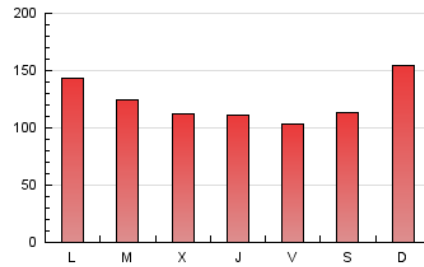

1. Cifras totales y promedios (Nacional e Internacional)

MES - AÑO	NAVEGADORES UNICOS	VISITAS	PAGINAS
Mayo - 2022	48.825	196.160	386.493
PROMEDIO DIARIO	4.650	6.328	12.468
PROMEDIO LUNES-VIERNES	4.578	6.161	12.014
PROMEDIO SABADO-DOMINGO	4.826	6.736	13.576
PAGINAS / VISITAS	1,97		
DURACION MEDIA VISITAS	0:01:19		
DURACION MEDIA PAGINAS	0:01:21		

2. Secciones (Nacional e Internacional)

	PAGINAS	%
HOME	54.493	14.10 %
RESTO	332.000	85.90 %

3. Por día del mes (Nacional e Internacional)

Día	N. únicos	Visitas	Páginas	Día	N. únicos	Visitas	Páginas	Día	N. únicos	Visitas	Páginas
1	4.727	6.667	13.629	11	5.630	7.622	15.392	21	3.179	4.273	9.006
2	5.429	7.575	14.926	12	4.756	6.814	12.856	22	6.884	9.567	18.170
3	5.886	8.950	18.012	13	3.387	4.766	10.181	23	7.923	10.464	19.897
4	3.900	5.265	10.020	14	4.133	6.163	12.681	24	5.017	6.325	11.924
5	3.841	5.273	10.162	15	4.528	6.271	13.544	25	4.770	6.149	10.930
6	3.109	4.170	8.388	16	3.685	5.101	10.577	26	6.235	7.712	13.549
7	3.403	4.936	9.977	17	3.058	4.214	8.212	27	5.184	6.510	11.949
8	5.411	7.717	15.574	18	3.418	4.589	8.370	28	5.488	7.129	13.502
9	5.878	7.812	15.420	19	2.740	3.625	7.675	29	5.683	7.900	16.102
10	5.996	8.400	16.133	20	3.765	5.033	10.693	30	4.056	5.185	10.831
								31	3.055	3.983	8.211

4. Gráficas (Nacional e Internacional)

4.1 Por día de la semana (promedio)

N. únicos / Visitas (x 100)

Páginas (x 100)

4.2 Por franja horaria (promedio)

Visitas_ (x 1000)

Páginas (x 1000)

4.3 Por meses