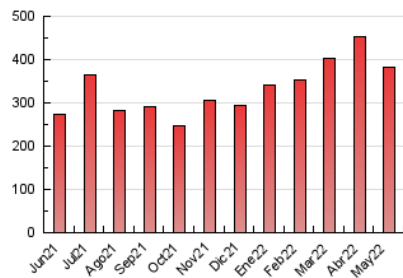

Páginas (x 1000)