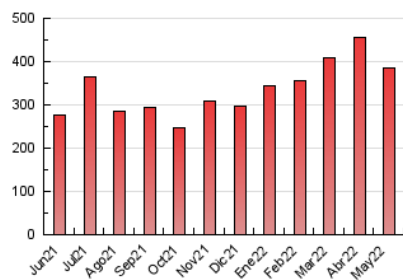

Páginas (x 1000)