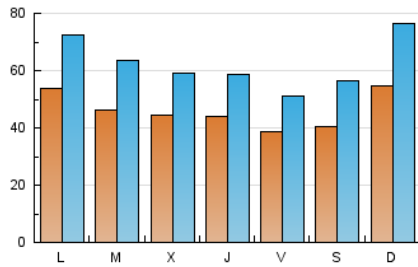

1. Cifras totales y promedios (Nacional e Internacional)

MES - AÑO	NAVEGADORES UNICOS	VISITAS	PAGINAS
Mayo - 2022	48.825	196.160	386.493
PROMEDIO DIARIO	4.650	6.328	12.468
PROMEDIO LUNES-VIERNES	4.578	6.161	12.014
PROMEDIO SABADO-DOMINGO	4.826	6.736	13.576
PAGINAS / VISITAS	1,97		
DURACION MEDIA VISITAS	0:01:19		
DURACION MEDIA PAGINAS	0:01:21		

2. Secciones (Nacional e Internacional)

	PAGINAS	%
HOME	54.493	14.10 %
RESTO	332.000	85.90 %

3. Por día del mes (Nacional e Internacional)

Día	N. únicos	Visitas	Páginas	Día	N. únicos	Visitas	Páginas	Día	N. únicos	Visitas	Páginas
1	4.727	6.667	13.629	11	5.630	7.622	15.392	21	3.179	4.273	9.006
2	5.429	7.575	14.926	12	4.756	6.814	12.856	22	6.884	9.567	18.170
3	5.886	8.950	18.012	13	3.387	4.766	10.181	23	7.923	10.464	19.897
4	3.900	5.265	10.020	14	4.133	6.163	12.681	24	5.017	6.325	11.924
5	3.841	5.273	10.162	15	4.528	6.271	13.544	25	4.770	6.149	10.930
6	3.109	4.170	8.388	16	3.685	5.101	10.577	26	6.235	7.712	13.549
7	3.403	4.936	9.977	17	3.058	4.214	8.212	27	5.184	6.510	11.949
8	5.411	7.717	15.574	18	3.418	4.589	8.370	28	5.488	7.129	13.502
9	5.878	7.812	15.420	19	2.740	3.625	7.675	29	5.683	7.900	16.102
10	5.996	8.400	16.133	20	3.765	5.033	10.693	30	4.056	5.185	10.831
								31	3.055	3.983	8.211

4. Gráficas (Nacional e Internacional)

4.1 Por día de la semana (promedio)

N. únicos / Visitas (x 100)

Páginas (x 100)

4.2 Por franja horaria (promedio)

Visitas_ (x 1000)

Páginas (x 1000)

4.3 Por meses