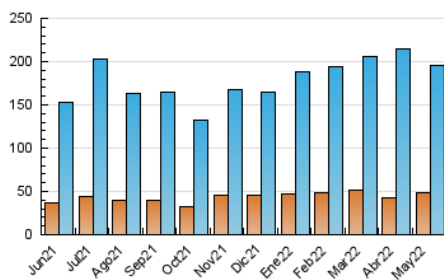

4.3 Por meses

N. únicos / Visitas (x 1000)