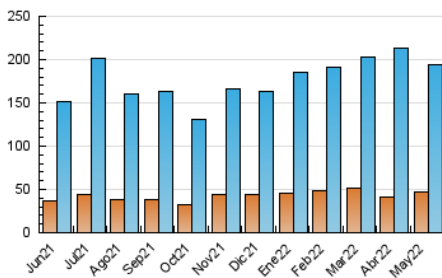

4.3 Por meses

N. únicos / Visitas (x 1000)