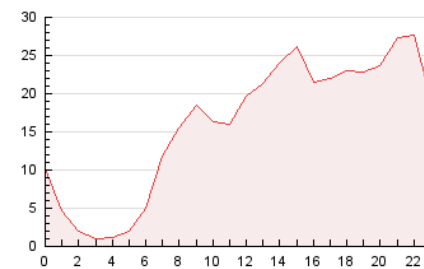

2. Secciones (Nacional)

	PAGINAS	%
HOME	54.202	14.18 %
RESTO	327.983	85.82 %

3. Por día del mes (Nacional)

Día	N. únicos	Visitas	Páginas	Día	N. únicos	Visitas	Páginas	Día	N. únicos	Visitas	Páginas
1	4.670	6.593	13.518	11	5.548	7.521	15.210	21	3.135	4.222	8.891
2	5.378	7.512	14.817	12	4.696	6.731	12.704	22	6.796	9.456	17.975
3	5.824	8.865	17.864	13	3.354	4.725	10.109	23	7.818	10.329	19.668
4	3.844	5.191	9.910	14	4.086	6.092	12.577	24	4.949	6.239	11.741
5	3.802	5.218	10.044	15	4.487	6.214	13.441	25	4.719	6.085	10.802
6	3.073	4.126	8.294	16	3.645	5.045	10.450	26	6.143	7.608	13.378
7	3.364	4.887	9.893	17	3.010	4.153	8.097	27	5.126	6.442	11.778
8	5.355	7.639	15.447	18	3.363	4.517	8.236	28	5.369	6.987	13.291
9	5.792	7.713	15.266	19	2.677	3.545	7.539	29	5.593	7.796	15.942
10	5.992	8.301	15.942	20	3.699	4.952	10.559	30	4.005	5.122	10.703
								31	3.000	3.918	8.099

4. Gráficas (Nacional)

4.1 Por día de la semana (promedio)

N. únicos / Visitas (x 100)

Páginas (x 100)

4.2 Por franja horaria (promedio)

Visitas_ (x 1000)

Páginas (x 1000)

4.3 Por meses