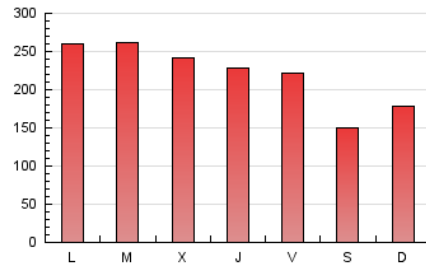

1. Cifras totales y promedios (Nacional)

MES - AÑO	NAVEGADORES UNICOS	VISITAS	PAGINAS
Abril - 2026	56.748	335.531	663.043
PROMEDIO DIARIO	7.826	11.485	22.101
PROMEDIO LUNES-VIERNES	8.480	12.622	24.175
PROMEDIO SABADO-DOMINGO	6.030	8.359	16.399
PAGINAS / VISITAS	1,92		
DURACION MEDIA VISITAS	0:01:49		
TIEMPO INTERACCIÓN MEDIO	0:03:40		

2. Secciones (Nacional)

	PAGINAS	%
HOME	62.051	9.36 %
RESTO	600.992	90.64 %

3. Por día del mes (Nacional)

Día	N. únicos	Visitas	Páginas	Día	N. únicos	Visitas	Páginas	Día	N. únicos	Visitas	Páginas
1	6.087	8.710	17.660	11	4.193	5.543	10.967	21	9.712	14.267	27.307
2	6.467	9.055	17.857	12	7.832	10.472	18.968	22	9.089	13.875	25.375
3	7.279	9.789	18.103	13	8.661	13.648	23.862	23	8.300	12.761	22.654
4	4.238	5.720	10.980	14	10.124	16.554	32.500	24	9.126	15.314	31.428
5	6.718	9.210	16.464	15	8.201	11.367	22.260	25	8.011	12.301	25.156
6	6.510	8.584	15.797	16	7.782	12.168	22.725	26	6.825	9.236	19.207
7	7.451	10.714	20.141	17	6.884	9.589	18.670	27	10.938	17.597	32.798
8	7.241	9.938	18.464	18	4.260	5.918	12.834	28	8.686	12.423	24.425
9	7.231	10.894	21.540	19	6.161	8.473	16.616	29	12.060	19.097	37.414
10	7.377	10.564	20.501	20	12.000	16.758	31.304	30	9.345	14.013	29.066

4. Gráficas (Nacional)

4.1 Por día de la semana (promedio)

N. únicos / Visitas (x 100)

Páginas (x 100)

4.2 Por franja horaria (promedio)

Visitas_ (x 1000)

Páginas (x 1000)

4.3 Por meses