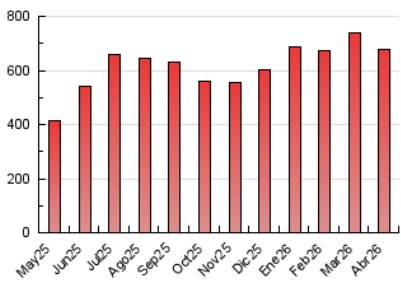

Páginas (x 1000)