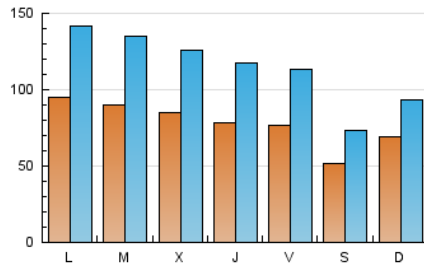

1. Cifras totales y promedios (Nacional)

MES - AÑO	NAVEGADORES UNICOS	VISITAS	PAGINAS
Abril - 2026	56.748	335.531	663.043
PROMEDIO DIARIO	7.826	11.485	22.101
PROMEDIO LUNES-VIERNES	8.480	12.622	24.175
PROMEDIO SABADO-DOMINGO	6.030	8.359	16.399
PAGINAS / VISITAS	1,92		
DURACION MEDIA VISITAS	0:01:49		
TIEMPO INTERACCIÓN MEDIO	0:03:40		

2. Secciones (Nacional)

	PAGINAS	%
HOME	62.051	9.36 %
RESTO	600.992	90.64 %

3. Por día del mes (Nacional)

Día	N. únicos	Visitas	Páginas	Día	N. únicos	Visitas	Páginas	Día	N. únicos	Visitas	Páginas
1	6.087	8.710	17.660	11	4.193	5.543	10.967	21	9.712	14.267	27.307
2	6.467	9.055	17.857	12	7.832	10.472	18.968	22	9.089	13.875	25.375
3	7.279	9.789	18.103	13	8.661	13.648	23.862	23	8.300	12.761	22.654
4	4.238	5.720	10.980	14	10.124	16.554	32.500	24	9.126	15.314	31.428
5	6.718	9.210	16.464	15	8.201	11.367	22.260	25	8.011	12.301	25.156
6	6.510	8.584	15.797	16	7.782	12.168	22.725	26	6.825	9.236	19.207
7	7.451	10.714	20.141	17	6.884	9.589	18.670	27	10.938	17.597	32.798
8	7.241	9.938	18.464	18	4.260	5.918	12.834	28	8.686	12.423	24.425
9	7.231	10.894	21.540	19	6.161	8.473	16.616	29	12.060	19.097	37.414
10	7.377	10.564	20.501	20	12.000	16.758	31.304	30	9.345	14.013	29.066

4. Gráficas (Nacional)

4.1 Por día de la semana (promedio)

N. únicos / Visitas (x 100)

Páginas (x 100)

4.2 Por franja horaria (promedio)

Visitas_ (x 1000)

Páginas (x 1000)

4.3 Por meses