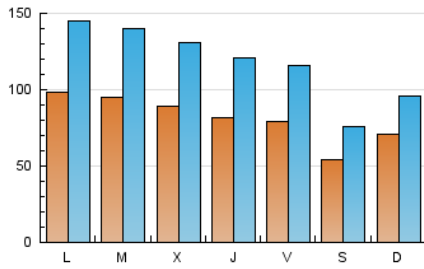

1. Cifras totales y promedios (Nacional e Internacional)

MES - AÑO	NAVEGADORES UNICOS	VISITAS	PAGINAS
Abril - 2026	65.218	346.355	677.349
PROMEDIO DIARIO	8.154	11.834	22.578
PROMEDIO LUNES-VIERNES	8.847	13.016	24.708
PROMEDIO SABADO-DOMINGO	6.248	8.583	16.722
PAGINAS / VISITAS	1,91		
DURACION MEDIA VISITAS	0:01:47		
TIEMPO INTERACCIÓN MEDIO	0:03:12		

2. Secciones (Nacional e Internacional)

	PAGINAS	%
HOME	62.981	9.30 %
RESTO	614.368	90.70 %

3. Por día del mes (Nacional e Internacional)

Día	N. únicos	Visitas	Páginas	Día	N. únicos	Visitas	Páginas	Día	N. únicos	Visitas	Páginas
1	6.142	8.798	17.804	11	4.408	5.770	11.250	21	10.006	14.610	27.764
2	6.514	9.127	17.969	12	8.115	10.734	19.314	22	9.402	14.195	25.915
3	7.341	9.896	18.269	13	8.938	13.879	24.277	23	8.639	13.087	23.225
4	4.339	5.829	11.181	14	10.473	16.996	33.040	24	9.478	15.671	31.974
5	6.950	9.511	16.757	15	8.516	11.710	22.799	25	8.352	12.582	25.717
6	6.790	8.903	16.153	16	8.020	12.456	23.078	26	7.050	9.519	19.585
7	8.198	11.465	20.975	17	7.164	9.880	19.086	27	11.327	17.937	33.409
8	7.860	10.615	19.285	18	4.409	6.075	13.054	28	9.245	13.081	25.272
9	7.795	11.418	22.201	19	6.363	8.647	16.918	29	12.753	19.895	38.450
10	7.768	10.993	21.016	20	12.391	17.222	31.857	30	9.876	14.527	29.755

4. Gráficas (Nacional e Internacional)

4.1 Por día de la semana (promedio)

N. únicos / Visitas (x 100)

Páginas (x 100)

4.2 Por franja horaria (promedio)

Visitas_ (x 1000)

Páginas (x 1000)

4.3 Por meses