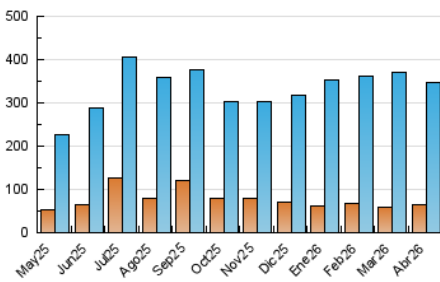

4.3 Por meses

N. únicos / Visitas (x 1000)