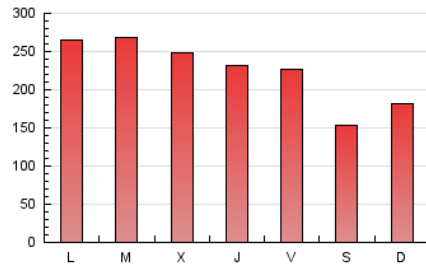

1. Cifras totales y promedios (Nacional e Internacional)

MES - AÑO	NAVEGADORES UNICOS	VISITAS	PAGINAS
Abril - 2026	65.218	346.355	677.349
PROMEDIO DIARIO	8.154	11.834	22.578
PROMEDIO LUNES-VIERNES	8.847	13.016	24.708
PROMEDIO SABADO-DOMINGO	6.248	8.583	16.722
PAGINAS / VISITAS	1,91		
DURACION MEDIA VISITAS	0:01:47		
TIEMPO INTERACCIÓN MEDIO	0:03:12		

2. Secciones (Nacional e Internacional)

	PAGINAS	%
HOME	62.981	9.30 %
RESTO	614.368	90.70 %

3. Por día del mes (Nacional e Internacional)

Día	N. únicos	Visitas	Páginas	Día	N. únicos	Visitas	Páginas	Día	N. únicos	Visitas	Páginas
1	6.142	8.798	17.804	11	4.408	5.770	11.250	21	10.006	14.610	27.764
2	6.514	9.127	17.969	12	8.115	10.734	19.314	22	9.402	14.195	25.915
3	7.341	9.896	18.269	13	8.938	13.879	24.277	23	8.639	13.087	23.225
4	4.339	5.829	11.181	14	10.473	16.996	33.040	24	9.478	15.671	31.974
5	6.950	9.511	16.757	15	8.516	11.710	22.799	25	8.352	12.582	25.717
6	6.790	8.903	16.153	16	8.020	12.456	23.078	26	7.050	9.519	19.585
7	8.198	11.465	20.975	17	7.164	9.880	19.086	27	11.327	17.937	33.409
8	7.860	10.615	19.285	18	4.409	6.075	13.054	28	9.245	13.081	25.272
9	7.795	11.418	22.201	19	6.363	8.647	16.918	29	12.753	19.895	38.450
10	7.768	10.993	21.016	20	12.391	17.222	31.857	30	9.876	14.527	29.755

4. Gráficas (Nacional e Internacional)

4.1 Por día de la semana (promedio)

N. únicos / Visitas (x 100)

Páginas (x 100)

4.2 Por franja horaria (promedio)

Visitas_ (x 1000)

Páginas (x 1000)

4.3 Por meses