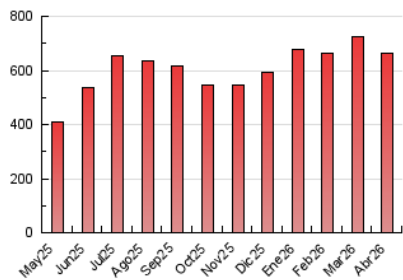

1. Cifras totales y promedios (Nacional)

MES - AÑO	NAVEGADORES UNICOS	VISITAS	PAGINAS
Abril - 2026	56.748	335.531	663.043
PROMEDIO DIARIO	7.826	11.485	22.101
PROMEDIO LUNES-VIERNES	8.480	12.622	24.175
PROMEDIO SABADO-DOMINGO	6.030	8.359	16.399
PAGINAS / VISITAS	1,92		
DURACION MEDIA VISITAS	0:01:49		
TIEMPO INTERACCIÓN MEDIO	0:03:40		

2. Secciones (Nacional)

	PAGINAS	%
HOME	62.051	9.36 %
RESTO	600.992	90.64 %

3. Por día del mes (Nacional)

Día	N. únicos	Visitas	Páginas	Día	N. únicos	Visitas	Páginas	Día	N. únicos	Visitas	Páginas
1	6.087	8.710	17.660	11	4.193	5.543	10.967	21	9.712	14.267	27.307
2	6.467	9.055	17.857	12	7.832	10.472	18.968	22	9.089	13.875	25.375
3	7.279	9.789	18.103	13	8.661	13.648	23.862	23	8.300	12.761	22.654
4	4.238	5.720	10.980	14	10.124	16.554	32.500	24	9.126	15.314	31.428
5	6.718	9.210	16.464	15	8.201	11.367	22.260	25	8.011	12.301	25.156
6	6.510	8.584	15.797	16	7.782	12.168	22.725	26	6.825	9.236	19.207
7	7.451	10.714	20.141	17	6.884	9.589	18.670	27	10.938	17.597	32.798
8	7.241	9.938	18.464	18	4.260	5.918	12.834	28	8.686	12.423	24.425
9	7.231	10.894	21.540	19	6.161	8.473	16.616	29	12.060	19.097	37.414
10	7.377	10.564	20.501	20	12.000	16.758	31.304	30	9.345	14.013	29.066

4. Gráficas (Nacional)

4.1 Por día de la semana (promedio)

N. únicos / Visitas (x 100)

Páginas (x 100)

4.2 Por franja horaria (promedio)

Visitas_ (x 1000)

Páginas (x 1000)

4.3 Por meses

N. únicos / Visitas (x 1000)

Páginas (x 1000)

5. Observaciones

Este Medio Electrónico de Comunicación ha sido medido por la herramienta Google Analytics de Google (GA4).

6. Definiciones básicas (Para más información ver Normas Técnicas para el Control de los Medios Electrónicos de Comunicación)