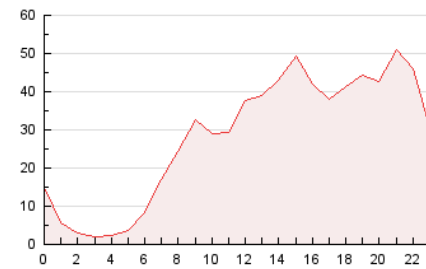

2. Secciones (Nacional e Internacional)

	PAGINAS	%
HOME	62.981	9.30 %
RESTO	614.368	90.70 %

3. Por día del mes (Nacional e Internacional)

Día	N. únicos	Visitas	Páginas	Día	N. únicos	Visitas	Páginas	Día	N. únicos	Visitas	Páginas
1	6.142	8.798	17.804	11	4.408	5.770	11.250	21	10.006	14.610	27.764
2	6.514	9.127	17.969	12	8.115	10.734	19.314	22	9.402	14.195	25.915
3	7.341	9.896	18.269	13	8.938	13.879	24.277	23	8.639	13.087	23.225
4	4.339	5.829	11.181	14	10.473	16.996	33.040	24	9.478	15.671	31.974
5	6.950	9.511	16.757	15	8.516	11.710	22.799	25	8.352	12.582	25.717
6	6.790	8.903	16.153	16	8.020	12.456	23.078	26	7.050	9.519	19.585
7	8.198	11.465	20.975	17	7.164	9.880	19.086	27	11.327	17.937	33.409
8	7.860	10.615	19.285	18	4.409	6.075	13.054	28	9.245	13.081	25.272
9	7.795	11.418	22.201	19	6.363	8.647	16.918	29	12.753	19.895	38.450
10	7.768	10.993	21.016	20	12.391	17.222	31.857	30	9.876	14.527	29.755

4. Gráficas (Nacional e Internacional)

4.1 Por día de la semana (promedio)

N. únicos / Visitas (x 100)

Páginas (x 100)

4.2 Por franja horaria (promedio)

Visitas_ (x 1000)

Páginas (x 1000)

4.3 Por meses