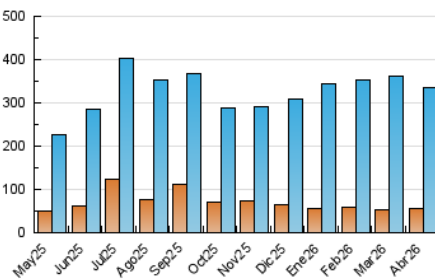

1. Cifras totales y promedios (Nacional)

MES - AÑO	NAVEGADORES UNICOS	VISITAS	PAGINAS
Abril - 2026	56.748	335.531	663.043
PROMEDIO DIARIO	7.826	11.485	22.101
PROMEDIO LUNES-VIERNES	8.480	12.622	24.175
PROMEDIO SABADO-DOMINGO	6.030	8.359	16.399
PAGINAS / VISITAS	1,92		
DURACION MEDIA VISITAS	0:01:49		
TIEMPO INTERACCIÓN MEDIO	0:03:40		

2. Secciones (Nacional)

	PAGINAS	%
HOME	62.051	9.36 %
RESTO	600.992	90.64 %

3. Por día del mes (Nacional)

Día	N. únicos	Visitas	Páginas	Día	N. únicos	Visitas	Páginas	Día	N. únicos	Visitas	Páginas
1	6.087	8.710	17.660	11	4.193	5.543	10.967	21	9.712	14.267	27.307
2	6.467	9.055	17.857	12	7.832	10.472	18.968	22	9.089	13.875	25.375
3	7.279	9.789	18.103	13	8.661	13.648	23.862	23	8.300	12.761	22.654
4	4.238	5.720	10.980	14	10.124	16.554	32.500	24	9.126	15.314	31.428
5	6.718	9.210	16.464	15	8.201	11.367	22.260	25	8.011	12.301	25.156
6	6.510	8.584	15.797	16	7.782	12.168	22.725	26	6.825	9.236	19.207
7	7.451	10.714	20.141	17	6.884	9.589	18.670	27	10.938	17.597	32.798
8	7.241	9.938	18.464	18	4.260	5.918	12.834	28	8.686	12.423	24.425
9	7.231	10.894	21.540	19	6.161	8.473	16.616	29	12.060	19.097	37.414
10	7.377	10.564	20.501	20	12.000	16.758	31.304	30	9.345	14.013	29.066

4. Gráficas (Nacional)

4.1 Por día de la semana (promedio)

N. únicos / Visitas (x 100)

Páginas (x 100)

4.2 Por franja horaria (promedio)

Visitas_ (x 1000)

Páginas (x 1000)

4.3 Por meses

N. únicos / Visitas (x 1000)

Páginas (x 1000)

5. Observaciones

Este Medio Electrónico de Comunicación ha sido medido por la herramienta Google Analytics de Google (GA4).

6. Definiciones básicas (Para más información ver Normas Técnicas para el Control de los Medios Electrónicos de Comunicación)