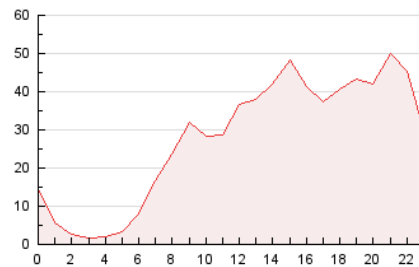

2. Secciones (Nacional)

	PAGINAS	%
HOME	62.051	9.36 %
RESTO	600.992	90.64 %

3. Por día del mes (Nacional)

Día	N. únicos	Visitas	Páginas	Día	N. únicos	Visitas	Páginas	Día	N. únicos	Visitas	Páginas
1	6.087	8.710	17.660	11	4.193	5.543	10.967	21	9.712	14.267	27.307
2	6.467	9.055	17.857	12	7.832	10.472	18.968	22	9.089	13.875	25.375
3	7.279	9.789	18.103	13	8.661	13.648	23.862	23	8.300	12.761	22.654
4	4.238	5.720	10.980	14	10.124	16.554	32.500	24	9.126	15.314	31.428
5	6.718	9.210	16.464	15	8.201	11.367	22.260	25	8.011	12.301	25.156
6	6.510	8.584	15.797	16	7.782	12.168	22.725	26	6.825	9.236	19.207
7	7.451	10.714	20.141	17	6.884	9.589	18.670	27	10.938	17.597	32.798
8	7.241	9.938	18.464	18	4.260	5.918	12.834	28	8.686	12.423	24.425
9	7.231	10.894	21.540	19	6.161	8.473	16.616	29	12.060	19.097	37.414
10	7.377	10.564	20.501	20	12.000	16.758	31.304	30	9.345	14.013	29.066

4. Gráficas (Nacional)

4.1 Por día de la semana (promedio)

N. únicos / Visitas (x 100)

Páginas (x 100)

4.2 Por franja horaria (promedio)

Visitas_ (x 1000)

Páginas (x 1000)

4.3 Por meses