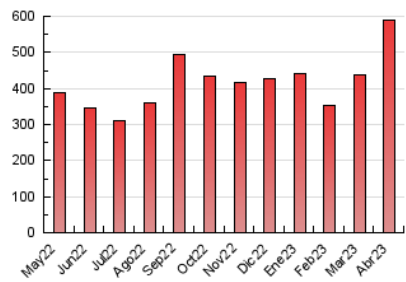

Páginas (x 1000)