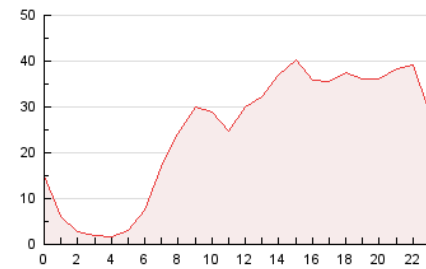

2. Secciones (Nacional e Internacional)

	PAGINAS	%
HOME	51.827	8.79 %
RESTO	538.059	91.21 %

3. Por día del mes (Nacional e Internacional)

Día	N. únicos	Visitas	Páginas	Día	N. únicos	Visitas	Páginas	Día	N. únicos	Visitas	Páginas
1	5.826	8.362	14.649	11	4.490	6.005	11.014	21	7.584	10.414	18.543
2	3.984	5.333	10.485	12	3.656	4.914	8.897	22	5.779	7.496	12.636
3	4.868	6.519	12.594	13	6.614	9.818	18.500	23	4.951	6.546	12.259
4	8.327	10.329	16.402	14	6.467	9.199	17.515	24	5.986	7.924	13.554
5	7.396	8.943	14.489	15	8.914	12.310	20.020	25	7.229	11.040	19.569
6	9.389	11.321	17.552	16	93.687	97.357	114.406	26	5.934	8.333	16.426
7	7.697	11.321	18.424	17	39.040	40.145	49.108	27	7.907	11.203	19.912
8	5.255	7.001	12.658	18	5.268	6.717	11.993	28	8.106	10.256	17.868
9	4.806	6.212	11.868	19	4.453	5.833	10.696	29	9.804	14.116	22.498
10	5.225	6.384	10.785	20	4.694	6.319	11.433	30	9.945	13.497	23.133

4. Gráficas (Nacional e Internacional)

4.1 Por día de la semana (promedio)

N. únicos / Visitas (x 100)

Páginas (x 100)

4.2 Por franja horaria (promedio)

Visitas_ (x 1000)

Páginas (x 1000)

4.3 Por meses