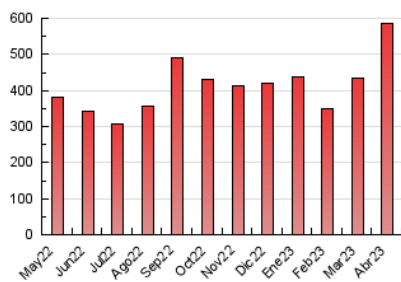

Páginas (x 1000)