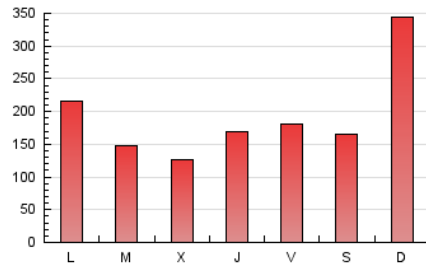

1. Cifras totales y promedios (Nacional e Internacional)

MES - AÑO	NAVEGADORES UNICOS	VISITAS	PAGINAS
Abril - 2023	188.159	381.167	589.886
PROMEDIO DIARIO	10.443	12.706	19.663
PROMEDIO LUNES-VIERNES	8.017	10.147	16.764
PROMEDIO SABADO-DOMINGO	15.295	17.823	25.461
PAGINAS / VISITAS	1,55		
DURACION MEDIA VISITAS	0:00:55		
DURACION MEDIA PAGINAS	0:01:40		

2. Secciones (Nacional e Internacional)

	PAGINAS	%
HOME	51.827	8.79 %
RESTO	538.059	91.21 %

3. Por día del mes (Nacional e Internacional)

Día	N. únicos	Visitas	Páginas	Día	N. únicos	Visitas	Páginas	Día	N. únicos	Visitas	Páginas
1	5.826	8.362	14.649	11	4.490	6.005	11.014	21	7.584	10.414	18.543
2	3.984	5.333	10.485	12	3.656	4.914	8.897	22	5.779	7.496	12.636
3	4.868	6.519	12.594	13	6.614	9.818	18.500	23	4.951	6.546	12.259
4	8.327	10.329	16.402	14	6.467	9.199	17.515	24	5.986	7.924	13.554
5	7.396	8.943	14.489	15	8.914	12.310	20.020	25	7.229	11.040	19.569
6	9.389	11.321	17.552	16	93.687	97.357	114.406	26	5.934	8.333	16.426
7	7.697	11.321	18.424	17	39.040	40.145	49.108	27	7.907	11.203	19.912
8	5.255	7.001	12.658	18	5.268	6.717	11.993	28	8.106	10.256	17.868
9	4.806	6.212	11.868	19	4.453	5.833	10.696	29	9.804	14.116	22.498
10	5.225	6.384	10.785	20	4.694	6.319	11.433	30	9.945	13.497	23.133

4. Gráficas (Nacional e Internacional)

4.1 Por día de la semana (promedio)

N. únicos / Visitas (x 100)

Páginas (x 100)

4.2 Por franja horaria (promedio)

Visitas_ (x 1000)

Páginas (x 1000)

4.3 Por meses