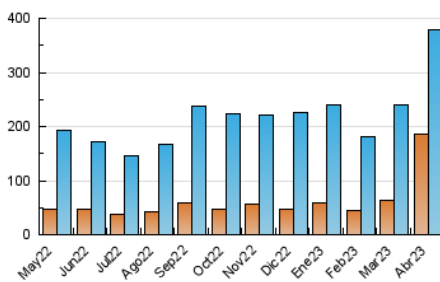

4.3 Por meses

N. únicos / Visitas (x 1000)