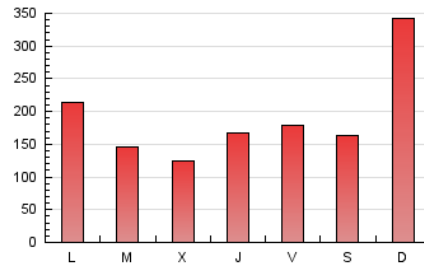

1. Cifras totales y promedios (Nacional)

MES - AÑO	NAVEGADORES UNICOS	VISITAS	PAGINAS
Abril - 2023	187.056	378.687	585.112
PROMEDIO DIARIO	10.377	12.623	19.504
PROMEDIO LUNES-VIERNES	7.955	10.066	16.606
PROMEDIO SABADO-DOMINGO	15.220	17.736	25.299
PAGINAS / VISITAS	1,55		
DURACION MEDIA VISITAS	0:00:55		
DURACION MEDIA PAGINAS	0:01:41		

2. Secciones (Nacional)

	PAGINAS	%
HOME	51.467	8.80 %
RESTO	533.645	91.20 %

3. Por día del mes (Nacional)

Día	N. únicos	Visitas	Páginas	Día	N. únicos	Visitas	Páginas	Día	N. únicos	Visitas	Páginas
1	5.777	8.297	14.552	11	4.433	5.941	10.894	21	7.521	10.343	18.339
2	3.941	5.279	10.377	12	3.619	4.862	8.740	22	5.747	7.453	12.566
3	4.822	6.461	12.478	13	6.541	9.702	18.273	23	4.914	6.498	12.131
4	8.264	10.257	16.142	14	6.407	9.117	17.321	24	5.944	7.871	13.444
5	7.354	8.877	14.371	15	8.838	12.215	19.827	25	7.175	10.959	19.442
6	9.239	11.142	17.290	16	93.482	97.175	114.078	26	5.896	8.278	16.296
7	7.505	11.075	18.057	17	38.991	40.075	48.999	27	7.852	11.119	19.783
8	5.153	6.874	12.420	18	5.215	6.651	11.877	28	8.074	10.209	17.763
9	4.735	6.129	11.687	19	4.417	5.790	10.609	29	9.730	14.027	22.356
10	5.168	6.315	10.658	20	4.663	6.282	11.344	30	9.881	13.414	22.998

4. Gráficas (Nacional)

4.1 Por día de la semana (promedio)

N. únicos / Visitas (x 100)

Páginas (x 100)

4.2 Por franja horaria (promedio)

Visitas_ (x 1000)

Páginas (x 1000)

4.3 Por meses