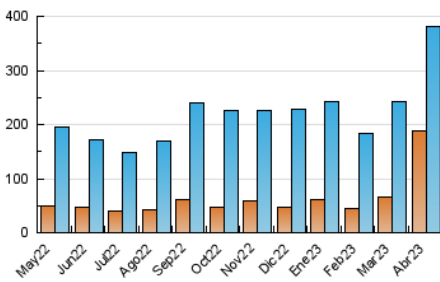

4.3 Por meses

N. únicos / Visitas (x 1000)