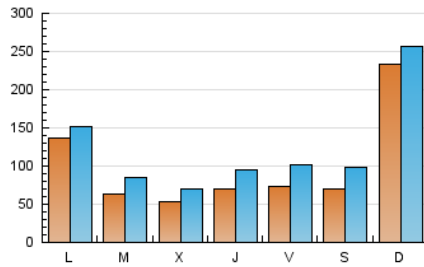

1. Cifras totales y promedios (Nacional)

MES - AÑO	NAVEGADORES UNICOS	VISITAS	PAGINAS
Abril - 2023	187.056	378.687	585.112
PROMEDIO DIARIO	10.377	12.623	19.504
PROMEDIO LUNES-VIERNES	7.955	10.066	16.606
PROMEDIO SABADO-DOMINGO	15.220	17.736	25.299
PAGINAS / VISITAS	1,55		
DURACION MEDIA VISITAS	0:00:55		
DURACION MEDIA PAGINAS	0:01:41		

2. Secciones (Nacional)

	PAGINAS	%
HOME	51.467	8.80 %
RESTO	533.645	91.20 %

3. Por día del mes (Nacional)

Día	N. únicos	Visitas	Páginas	Día	N. únicos	Visitas	Páginas	Día	N. únicos	Visitas	Páginas
1	5.777	8.297	14.552	11	4.433	5.941	10.894	21	7.521	10.343	18.339
2	3.941	5.279	10.377	12	3.619	4.862	8.740	22	5.747	7.453	12.566
3	4.822	6.461	12.478	13	6.541	9.702	18.273	23	4.914	6.498	12.131
4	8.264	10.257	16.142	14	6.407	9.117	17.321	24	5.944	7.871	13.444
5	7.354	8.877	14.371	15	8.838	12.215	19.827	25	7.175	10.959	19.442
6	9.239	11.142	17.290	16	93.482	97.175	114.078	26	5.896	8.278	16.296
7	7.505	11.075	18.057	17	38.991	40.075	48.999	27	7.852	11.119	19.783
8	5.153	6.874	12.420	18	5.215	6.651	11.877	28	8.074	10.209	17.763
9	4.735	6.129	11.687	19	4.417	5.790	10.609	29	9.730	14.027	22.356
10	5.168	6.315	10.658	20	4.663	6.282	11.344	30	9.881	13.414	22.998

4. Gráficas (Nacional)

4.1 Por día de la semana (promedio)

N. únicos / Visitas (x 100)

Páginas (x 100)

4.2 Por franja horaria (promedio)

Visitas_ (x 1000)

Páginas (x 1000)

4.3 Por meses