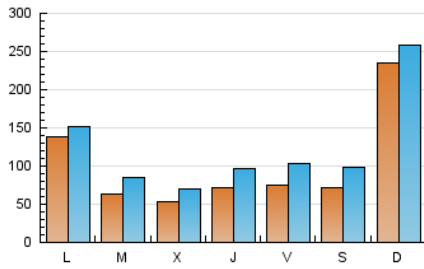

1. Cifras totales y promedios (Nacional e Internacional)

MES - AÑO	NAVEGADORES UNICOS	VISITAS	PAGINAS
Abril - 2023	188.159	381.167	589.886
PROMEDIO DIARIO	10.443	12.706	19.663
PROMEDIO LUNES-VIERNES	8.017	10.147	16.764
PROMEDIO SABADO-DOMINGO	15.295	17.823	25.461
PAGINAS / VISITAS	1,55		
DURACION MEDIA VISITAS	0:00:55		
DURACION MEDIA PAGINAS	0:01:40		

2. Secciones (Nacional e Internacional)

	PAGINAS	%
HOME	51.827	8.79 %
RESTO	538.059	91.21 %

3. Por día del mes (Nacional e Internacional)

Día	N. únicos	Visitas	Páginas	Día	N. únicos	Visitas	Páginas	Día	N. únicos	Visitas	Páginas
1	5.826	8.362	14.649	11	4.490	6.005	11.014	21	7.584	10.414	18.543
2	3.984	5.333	10.485	12	3.656	4.914	8.897	22	5.779	7.496	12.636
3	4.868	6.519	12.594	13	6.614	9.818	18.500	23	4.951	6.546	12.259
4	8.327	10.329	16.402	14	6.467	9.199	17.515	24	5.986	7.924	13.554
5	7.396	8.943	14.489	15	8.914	12.310	20.020	25	7.229	11.040	19.569
6	9.389	11.321	17.552	16	93.687	97.357	114.406	26	5.934	8.333	16.426
7	7.697	11.321	18.424	17	39.040	40.145	49.108	27	7.907	11.203	19.912
8	5.255	7.001	12.658	18	5.268	6.717	11.993	28	8.106	10.256	17.868
9	4.806	6.212	11.868	19	4.453	5.833	10.696	29	9.804	14.116	22.498
10	5.225	6.384	10.785	20	4.694	6.319	11.433	30	9.945	13.497	23.133

4. Gráficas (Nacional e Internacional)

4.1 Por día de la semana (promedio)

N. únicos / Visitas (x 100)

Páginas (x 100)

4.2 Por franja horaria (promedio)

Visitas_ (x 1000)

Páginas (x 1000)

4.3 Por meses