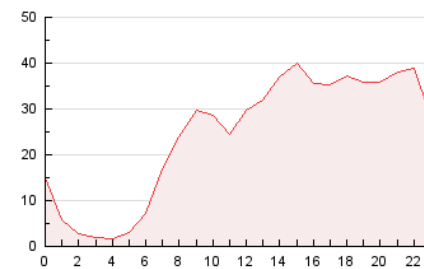

2. Secciones (Nacional)

	PAGINAS	%
HOME	51.467	8.80 %
RESTO	533.645	91.20 %

3. Por día del mes (Nacional)

Día	N. únicos	Visitas	Páginas	Día	N. únicos	Visitas	Páginas	Día	N. únicos	Visitas	Páginas
1	5.777	8.297	14.552	11	4.433	5.941	10.894	21	7.521	10.343	18.339
2	3.941	5.279	10.377	12	3.619	4.862	8.740	22	5.747	7.453	12.566
3	4.822	6.461	12.478	13	6.541	9.702	18.273	23	4.914	6.498	12.131
4	8.264	10.257	16.142	14	6.407	9.117	17.321	24	5.944	7.871	13.444
5	7.354	8.877	14.371	15	8.838	12.215	19.827	25	7.175	10.959	19.442
6	9.239	11.142	17.290	16	93.482	97.175	114.078	26	5.896	8.278	16.296
7	7.505	11.075	18.057	17	38.991	40.075	48.999	27	7.852	11.119	19.783
8	5.153	6.874	12.420	18	5.215	6.651	11.877	28	8.074	10.209	17.763
9	4.735	6.129	11.687	19	4.417	5.790	10.609	29	9.730	14.027	22.356
10	5.168	6.315	10.658	20	4.663	6.282	11.344	30	9.881	13.414	22.998

4. Gráficas (Nacional)

4.1 Por día de la semana (promedio)

N. únicos / Visitas (x 100)

Páginas (x 100)

4.2 Por franja horaria (promedio)

Visitas_ (x 1000)

Páginas (x 1000)

4.3 Por meses