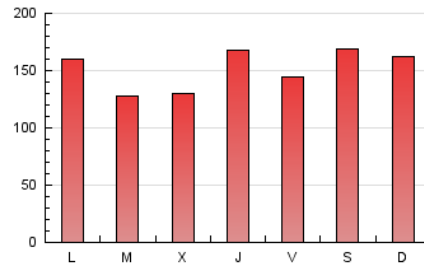

1. Cifras totales y promedios (Nacional e Internacional)

MES - AÑO	NAVEGADORES UNICOS	VISITAS	PAGINAS
Abril - 2022	42.363	215.178	455.820
PROMEDIO DIARIO	4.970	7.173	15.194
PROMEDIO LUNES-VIERNES	4.861	6.934	14.595
PROMEDIO SABADO-DOMINGO	5.224	7.730	16.591
PAGINAS / VISITAS	2,12		
DURACION MEDIA VISITAS	0:01:29		
DURACION MEDIA PAGINAS	0:01:20		

2. Secciones (Nacional e Internacional)

	PAGINAS	%
HOME	51.150	11.22 %
RESTO	404.670	88.78 %

3. Por día del mes (Nacional e Internacional)

Día	N. únicos	Visitas	Páginas	Día	N. únicos	Visitas	Páginas	Día	N. únicos	Visitas	Páginas
1	3.891	5.382	10.494	11	4.695	6.990	16.050	21	5.151	6.890	13.358
2	3.915	5.555	11.625	12	3.631	5.118	10.921	22	4.380	6.009	10.716
3	4.647	6.738	14.852	13	4.984	7.154	13.874	23	6.259	10.965	24.818
4	4.762	6.748	13.153	14	6.631	10.575	22.831	24	5.695	8.422	17.520
5	3.316	4.460	9.022	15	6.298	8.420	18.231	25	6.148	8.415	20.358
6	2.595	3.541	7.307	16	5.259	7.223	15.616	26	4.602	6.513	14.423
7	4.857	7.660	17.876	17	5.923	8.574	18.576	27	4.786	6.577	13.112
8	5.296	7.665	19.451	18	4.974	6.890	14.569	28	4.505	6.453	12.976
9	4.224	5.807	12.718	19	5.616	8.143	16.893	29	4.707	6.984	13.398
10	4.604	6.541	14.054	20	6.263	9.019	17.492	30	6.492	9.747	19.536

4. Gráficas (Nacional e Internacional)

4.1 Por día de la semana (promedio)

N. únicos / Visitas (x 100)

Páginas (x 100)

4.2 Por franja horaria (promedio)

Visitas_ (x 1000)

Páginas (x 1000)

4.3 Por meses