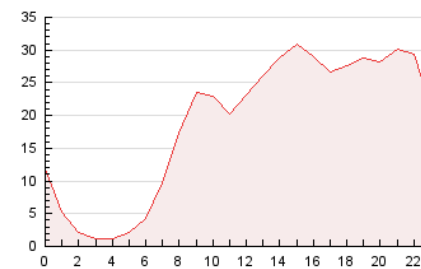

2. Secciones (Nacional)

	PAGINAS	%
HOME	50.857	11.26 %
RESTO	400.802	88.74 %

3. Por día del mes (Nacional)

Día	N. únicos	Visitas	Páginas	Día	N. únicos	Visitas	Páginas	Día	N. únicos	Visitas	Páginas
1	3.845	5.329	10.405	11	4.640	6.922	15.950	21	5.084	6.811	13.204
2	3.867	5.497	11.512	12	3.590	5.068	10.825	22	4.331	5.953	10.603
3	4.597	6.672	14.713	13	4.938	7.102	13.766	23	6.186	10.868	24.643
4	4.716	6.684	13.039	14	6.544	10.463	22.621	24	5.639	8.354	17.386
5	3.274	4.404	8.917	15	6.221	8.314	18.035	25	6.077	8.335	20.224
6	2.556	3.494	7.200	16	5.187	7.133	15.452	26	4.552	6.451	14.304
7	4.800	7.574	17.728	17	5.842	8.456	18.382	27	4.728	6.508	12.988
8	5.242	7.586	19.296	18	4.906	6.812	14.445	28	4.453	6.389	12.854
9	4.177	5.744	12.599	19	5.552	8.058	16.701	29	4.643	6.898	13.252
10	4.534	6.462	13.905	20	6.191	8.925	17.330	30	6.415	9.652	19.380

4. Gráficas (Nacional)

4.1 Por día de la semana (promedio)

N. únicos / Visitas (x 100)

Páginas (x 100)

4.2 Por franja horaria (promedio)

Visitas (x 1000)

Páginas (x 1000)

4.3 Por meses