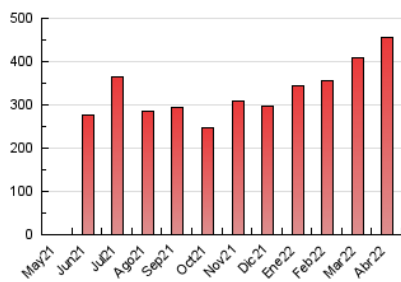

Páginas (x 1000)