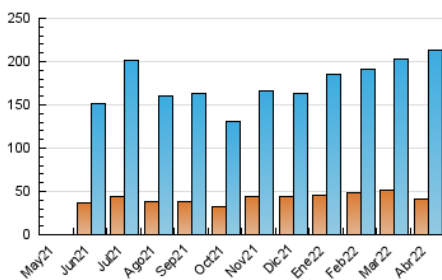

4.3 Por meses

N. únicos / Visitas (x 1000)