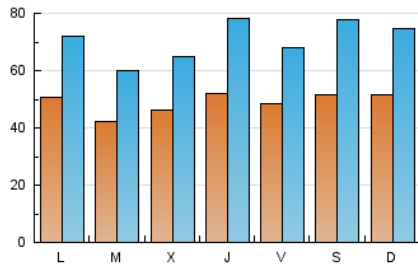

1. Cifras totales y promedios (Nacional)

MES - AÑO	NAVEGADORES UNICOS	VISITAS	PAGINAS
Abril - 2022	41.532	212.918	451.659
PROMEDIO DIARIO	4.911	7.097	15.055
PROMEDIO LUNES-VIERNES	4.804	6.861	14.461
PROMEDIO SABADO-DOMINGO	5.160	7.649	16.441
PAGINAS / VISITAS	2,12		
DURACION MEDIA VISITAS	0:01:29		
DURACION MEDIA PAGINAS	0:01:20		

2. Secciones (Nacional)

	PAGINAS	%
HOME	50.857	11.26 %
RESTO	400.802	88.74 %

3. Por día del mes (Nacional)

Día	N. únicos	Visitas	Páginas	Día	N. únicos	Visitas	Páginas	Día	N. únicos	Visitas	Páginas
1	3.845	5.329	10.405	11	4.640	6.922	15.950	21	5.084	6.811	13.204
2	3.867	5.497	11.512	12	3.590	5.068	10.825	22	4.331	5.953	10.603
3	4.597	6.672	14.713	13	4.938	7.102	13.766	23	6.186	10.868	24.643
4	4.716	6.684	13.039	14	6.544	10.463	22.621	24	5.639	8.354	17.386
5	3.274	4.404	8.917	15	6.221	8.314	18.035	25	6.077	8.335	20.224
6	2.556	3.494	7.200	16	5.187	7.133	15.452	26	4.552	6.451	14.304
7	4.800	7.574	17.728	17	5.842	8.456	18.382	27	4.728	6.508	12.988
8	5.242	7.586	19.296	18	4.906	6.812	14.445	28	4.453	6.389	12.854
9	4.177	5.744	12.599	19	5.552	8.058	16.701	29	4.643	6.898	13.252
10	4.534	6.462	13.905	20	6.191	8.925	17.330	30	6.415	9.652	19.380

4. Gráficas (Nacional)

4.1 Por día de la semana (promedio)

N. únicos / Visitas (x 100)

Páginas (x 100)

4.2 Por franja horaria (promedio)

Visitas (x 1000)

Páginas (x 1000)

4.3 Por meses