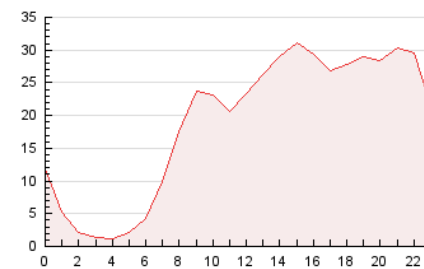

2. Secciones (Nacional e Internacional)

	PAGINAS	%
HOME	51.150	11.22 %
RESTO	404.670	88.78 %

3. Por día del mes (Nacional e Internacional)

Día	N. únicos	Visitas	Páginas	Día	N. únicos	Visitas	Páginas	Día	N. únicos	Visitas	Páginas
1	3.891	5.382	10.494	11	4.695	6.990	16.050	21	5.151	6.890	13.358
2	3.915	5.555	11.625	12	3.631	5.118	10.921	22	4.380	6.009	10.716
3	4.647	6.738	14.852	13	4.984	7.154	13.874	23	6.259	10.965	24.818
4	4.762	6.748	13.153	14	6.631	10.575	22.831	24	5.695	8.422	17.520
5	3.316	4.460	9.022	15	6.298	8.420	18.231	25	6.148	8.415	20.358
6	2.595	3.541	7.307	16	5.259	7.223	15.616	26	4.602	6.513	14.423
7	4.857	7.660	17.876	17	5.923	8.574	18.576	27	4.786	6.577	13.112
8	5.296	7.665	19.451	18	4.974	6.890	14.569	28	4.505	6.453	12.976
9	4.224	5.807	12.718	19	5.616	8.143	16.893	29	4.707	6.984	13.398
10	4.604	6.541	14.054	20	6.263	9.019	17.492	30	6.492	9.747	19.536

4. Gráficas (Nacional e Internacional)

4.1 Por día de la semana (promedio)

N. únicos / Visitas (x 100)

Páginas (x 100)

4.2 Por franja horaria (promedio)

Visitas_ (x 1000)

Páginas (x 1000)

4.3 Por meses