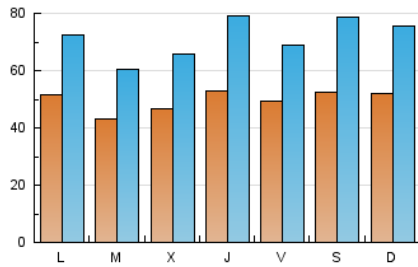

1. Cifras totales y promedios (Nacional e Internacional)

MES - AÑO	NAVEGADORES UNICOS	VISITAS	PAGINAS
Abril - 2022	42.363	215.178	455.820
PROMEDIO DIARIO	4.970	7.173	15.194
PROMEDIO LUNES-VIERNES	4.861	6.934	14.595
PROMEDIO SABADO-DOMINGO	5.224	7.730	16.591
PAGINAS / VISITAS	2,12		
DURACION MEDIA VISITAS	0:01:29		
DURACION MEDIA PAGINAS	0:01:20		

2. Secciones (Nacional e Internacional)

	PAGINAS	%
HOME	51.150	11.22 %
RESTO	404.670	88.78 %

3. Por día del mes (Nacional e Internacional)

Día	N. únicos	Visitas	Páginas	Día	N. únicos	Visitas	Páginas	Día	N. únicos	Visitas	Páginas
1	3.891	5.382	10.494	11	4.695	6.990	16.050	21	5.151	6.890	13.358
2	3.915	5.555	11.625	12	3.631	5.118	10.921	22	4.380	6.009	10.716
3	4.647	6.738	14.852	13	4.984	7.154	13.874	23	6.259	10.965	24.818
4	4.762	6.748	13.153	14	6.631	10.575	22.831	24	5.695	8.422	17.520
5	3.316	4.460	9.022	15	6.298	8.420	18.231	25	6.148	8.415	20.358
6	2.595	3.541	7.307	16	5.259	7.223	15.616	26	4.602	6.513	14.423
7	4.857	7.660	17.876	17	5.923	8.574	18.576	27	4.786	6.577	13.112
8	5.296	7.665	19.451	18	4.974	6.890	14.569	28	4.505	6.453	12.976
9	4.224	5.807	12.718	19	5.616	8.143	16.893	29	4.707	6.984	13.398
10	4.604	6.541	14.054	20	6.263	9.019	17.492	30	6.492	9.747	19.536

4. Gráficas (Nacional e Internacional)

4.1 Por día de la semana (promedio)

N. únicos / Visitas (x 100)

Páginas (x 100)

4.2 Por franja horaria (promedio)

Visitas_ (x 1000)

Páginas (x 1000)

4.3 Por meses