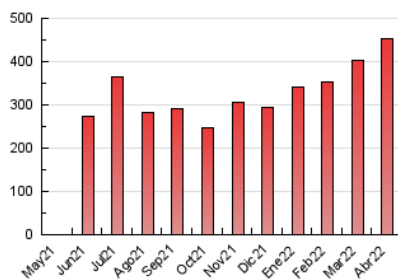

1. Cifras totales y promedios (Nacional)

MES - AÑO	NAVEGADORES UNICOS	VISITAS	PAGINAS
Abril - 2022	41.532	212.918	451.659
PROMEDIO DIARIO	4.911	7.097	15.055
PROMEDIO LUNES-VIERNES	4.804	6.861	14.461
PROMEDIO SABADO-DOMINGO	5.160	7.649	16.441
PAGINAS / VISITAS	2,12		
DURACION MEDIA VISITAS	0:01:29		
DURACION MEDIA PAGINAS	0:01:20		

2. Secciones (Nacional)

	PAGINAS	%
HOME	50.857	11.26 %
RESTO	400.802	88.74 %

3. Por día del mes (Nacional)

Día	N. únicos	Visitas	Páginas	Día	N. únicos	Visitas	Páginas	Día	N. únicos	Visitas	Páginas
1	3.845	5.329	10.405	11	4.640	6.922	15.950	21	5.084	6.811	13.204
2	3.867	5.497	11.512	12	3.590	5.068	10.825	22	4.331	5.953	10.603
3	4.597	6.672	14.713	13	4.938	7.102	13.766	23	6.186	10.868	24.643
4	4.716	6.684	13.039	14	6.544	10.463	22.621	24	5.639	8.354	17.386
5	3.274	4.404	8.917	15	6.221	8.314	18.035	25	6.077	8.335	20.224
6	2.556	3.494	7.200	16	5.187	7.133	15.452	26	4.552	6.451	14.304
7	4.800	7.574	17.728	17	5.842	8.456	18.382	27	4.728	6.508	12.988
8	5.242	7.586	19.296	18	4.906	6.812	14.445	28	4.453	6.389	12.854
9	4.177	5.744	12.599	19	5.552	8.058	16.701	29	4.643	6.898	13.252
10	4.534	6.462	13.905	20	6.191	8.925	17.330	30	6.415	9.652	19.380

4. Gráficas (Nacional)

4.1 Por día de la semana (promedio)

N. únicos / Visitas (x 100)

Páginas (x 100)

4.2 Por franja horaria (promedio)

Visitas (x 1000)

Páginas (x 1000)

4.3 Por meses

N. únicos / Visitas (x 1000)

Páginas (x 1000)

5. Observaciones

Este Medio Electrónico de Comunicación ha sido medido por la herramienta Google Analytics de Google

6. Definiciones básicas (Para más información ver Normas Técnicas para el Control de los Medios Electrónicos de Comunicación)