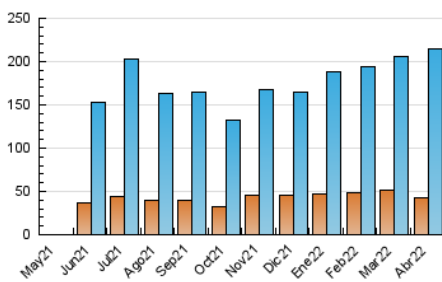

4.3 Por meses

N. únicos / Visitas (x 1000)