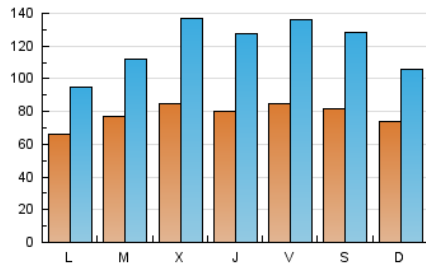

1. Cifras totales y promedios (Nacional e Internacional)

MES - AÑO	NAVEGADORES UNICOS	VISITAS	PAGINAS
Marzo - 2026	59.830	370.255	736.927
PROMEDIO DIARIO	7.784	11.867	23.772
PROMEDIO LUNES-VIERNES	7.802	11.982	23.880
PROMEDIO SABADO-DOMINGO	7.739	11.588	23.507
PAGINAS / VISITAS	2,00		
DURACION MEDIA VISITAS	0:01:50		
TIEMPO INTERACCIÓN MEDIO	0:03:23		

2. Secciones (Nacional e Internacional)

	PAGINAS	%
HOME	63.314	8.59 %
RESTO	673.613	91.41 %

3. Por día del mes (Nacional e Internacional)

Día	N. únicos	Visitas	Páginas	Día	N. únicos	Visitas	Páginas	Día	N. únicos	Visitas	Páginas
1	9.077	12.675	23.941	11	6.913	11.214	22.789	21	8.412	13.842	30.284
2	7.237	10.192	20.008	12	6.390	9.941	20.569	22	5.773	7.943	18.383
3	8.777	13.810	27.273	13	5.371	7.550	16.406	23	4.627	6.517	15.498
4	9.716	15.689	29.065	14	6.247	8.762	16.030	24	7.111	9.619	18.790
5	9.305	15.421	32.135	15	5.330	7.536	15.464	25	12.928	22.072	46.981
6	8.257	12.885	26.295	16	4.781	6.638	14.622	26	11.097	18.330	36.453
7	8.011	11.890	23.335	17	7.165	9.717	17.339	27	11.387	19.782	38.171
8	7.266	10.460	21.423	18	4.221	5.761	12.678	28	9.986	16.803	33.741
9	7.669	10.865	20.219	19	5.405	7.389	13.241	29	9.545	14.377	28.964
10	7.905	11.952	23.049	20	8.828	14.185	26.004	30	8.868	13.228	26.098
								31	7.685	10.841	21.679

4. Gráficas (Nacional e Internacional)

4.1 Por día de la semana (promedio)

N. únicos / Visitas (x 100)

Páginas (x 100)

4.2 Por franja horaria (promedio)

Visitas_ (x 1000)

Páginas (x 1000)

4.3 Por meses