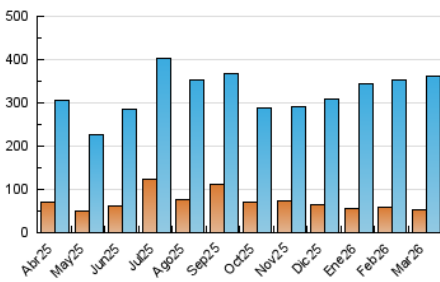

2. Secciones (Nacional)

	PAGINAS	%
HOME	62.436	8.61 %
RESTO	662.491	91.39 %

3. Por día del mes (Nacional)

Día	N. únicos	Visitas	Páginas	Día	N. únicos	Visitas	Páginas	Día	N. únicos	Visitas	Páginas
1	9.002	12.597	23.726	11	6.688	10.914	22.412	21	8.156	13.502	29.823
2	7.020	9.958	19.648	12	6.183	9.704	20.211	22	5.576	7.695	18.051
3	8.544	13.522	26.825	13	5.187	7.310	16.142	23	4.401	6.271	15.202
4	9.400	15.254	28.601	14	6.019	8.590	15.813	24	6.815	9.226	18.370
5	9.070	15.083	31.714	15	5.152	7.359	15.163	25	12.658	21.705	46.444
6	7.947	12.452	25.752	16	4.567	6.398	14.330	26	10.788	17.970	35.959
7	7.824	11.584	22.988	17	6.889	9.357	16.985	27	11.042	19.522	37.684
8	7.016	10.214	21.028	18	4.001	5.569	12.376	28	9.669	16.479	33.310
9	7.323	10.480	19.762	19	5.242	7.164	13.006	29	9.328	14.082	28.636
10	7.619	11.557	22.576	20	8.573	13.824	25.560	30	8.439	12.869	25.569
								31	7.352	10.477	21.261

4. Gráficas (Nacional)

4.1 Por día de la semana (promedio)

N. únicos / Visitas (x 100)

Páginas (x 100)

4.2 Por franja horaria (promedio)

Visitas_ (x 1000)

Páginas (x 1000)

4.3 Por meses

N. únicos / Visitas (x 1000)

Páginas (x 1000)

5. Observaciones

Este Medio Electrónico de Comunicación ha sido medido por la herramienta Google Analytics de Google (GA4).

6. Definiciones básicas (Para más información ver Normas Técnicas para el Control de los Medios Electrónicos de Comunicación)

Visita:

Una secuencia ininterrumpida de páginas servidas a un usuario válido. Si dicho usuario no realiza peticiones de páginas en un periodo de tiempo (30 min) la siguiente petición constituirá el inicio de una nueva visita.