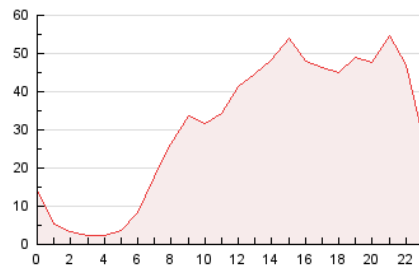

2. Secciones (Nacional e Internacional)

	PAGINAS	%
HOME	63.314	8.59 %
RESTO	673.613	91.41 %

3. Por día del mes (Nacional e Internacional)

Día	N. únicos	Visitas	Páginas	Día	N. únicos	Visitas	Páginas	Día	N. únicos	Visitas	Páginas
1	9.077	12.675	23.941	11	6.913	11.214	22.789	21	8.412	13.842	30.284
2	7.237	10.192	20.008	12	6.390	9.941	20.569	22	5.773	7.943	18.383
3	8.777	13.810	27.273	13	5.371	7.550	16.406	23	4.627	6.517	15.498
4	9.716	15.689	29.065	14	6.247	8.762	16.030	24	7.111	9.619	18.790
5	9.305	15.421	32.135	15	5.330	7.536	15.464	25	12.928	22.072	46.981
6	8.257	12.885	26.295	16	4.781	6.638	14.622	26	11.097	18.330	36.453
7	8.011	11.890	23.335	17	7.165	9.717	17.339	27	11.387	19.782	38.171
8	7.266	10.460	21.423	18	4.221	5.761	12.678	28	9.986	16.803	33.741
9	7.669	10.865	20.219	19	5.405	7.389	13.241	29	9.545	14.377	28.964
10	7.905	11.952	23.049	20	8.828	14.185	26.004	30	8.868	13.228	26.098
								31	7.685	10.841	21.679

4. Gráficas (Nacional e Internacional)

4.1 Por día de la semana (promedio)

N. únicos / Visitas (x 100)

Páginas (x 100)

4.2 Por franja horaria (promedio)

Visitas_ (x 1000)

Páginas (x 1000)

4.3 Por meses