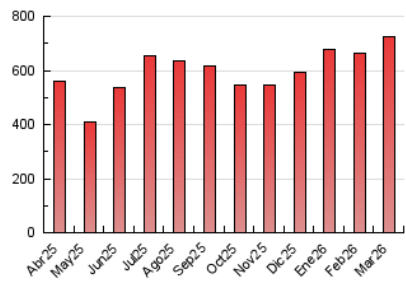

1. Cifras totales y promedios (Nacional)

MES - AÑO	NAVEGADORES UNICOS	VISITAS	PAGINAS
Marzo - 2026	53.300	361.777	724.927
PROMEDIO DIARIO	7.532	11.571	23.385
PROMEDIO LUNES-VIERNES	7.534	11.663	23.472
PROMEDIO SABADO-DOMINGO	7.527	11.345	23.171
PAGINAS / VISITAS	2,02		
DURACION MEDIA VISITAS	0:01:51		
TIEMPO INTERACCIÓN MEDIO	0:03:48		

2. Secciones (Nacional)

	PAGINAS	%
HOME	62.436	8.61 %
RESTO	662.491	91.39 %

3. Por día del mes (Nacional)

Día	N. únicos	Visitas	Páginas	Día	N. únicos	Visitas	Páginas	Día	N. únicos	Visitas	Páginas
1	9.002	12.597	23.726	11	6.688	10.914	22.412	21	8.156	13.502	29.823
2	7.020	9.958	19.648	12	6.183	9.704	20.211	22	5.576	7.695	18.051
3	8.544	13.522	26.825	13	5.187	7.310	16.142	23	4.401	6.271	15.202
4	9.400	15.254	28.601	14	6.019	8.590	15.813	24	6.815	9.226	18.370
5	9.070	15.083	31.714	15	5.152	7.359	15.163	25	12.658	21.705	46.444
6	7.947	12.452	25.752	16	4.567	6.398	14.330	26	10.788	17.970	35.959
7	7.824	11.584	22.988	17	6.889	9.357	16.985	27	11.042	19.522	37.684
8	7.016	10.214	21.028	18	4.001	5.569	12.376	28	9.669	16.479	33.310
9	7.323	10.480	19.762	19	5.242	7.164	13.006	29	9.328	14.082	28.636
10	7.619	11.557	22.576	20	8.573	13.824	25.560	30	8.439	12.869	25.569
								31	7.352	10.477	21.261

4. Gráficas (Nacional)

4.1 Por día de la semana (promedio)

N. únicos / Visitas (x 100)

Páginas (x 100)

4.2 Por franja horaria (promedio)

Visitas_ (x 1000)

Páginas (x 1000)

4.3 Por meses

N. únicos / Visitas (x 1000)

Páginas (x 1000)

5. Observaciones

Este Medio Electrónico de Comunicación ha sido medido por la herramienta Google Analytics de Google (GA4).

6. Definiciones básicas (Para más información ver Normas Técnicas para el Control de los Medios Electrónicos de Comunicación)