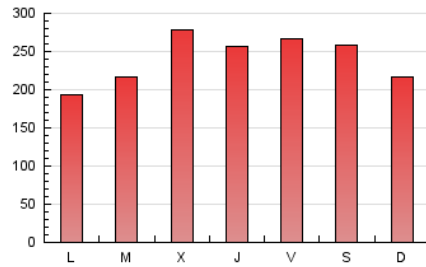

1. Cifras totales y promedios (Nacional e Internacional)

MES - AÑO	NAVEGADORES UNICOS	VISITAS	PAGINAS
Marzo - 2026	59.830	370.255	736.927
PROMEDIO DIARIO	7.784	11.867	23.772
PROMEDIO LUNES-VIERNES	7.802	11.982	23.880
PROMEDIO SABADO-DOMINGO	7.739	11.588	23.507
PAGINAS / VISITAS	2,00		
DURACION MEDIA VISITAS	0:01:50		
TIEMPO INTERACCIÓN MEDIO	0:03:23		

2. Secciones (Nacional e Internacional)

	PAGINAS	%
HOME	63.314	8.59 %
RESTO	673.613	91.41 %

3. Por día del mes (Nacional e Internacional)

Día	N. únicos	Visitas	Páginas	Día	N. únicos	Visitas	Páginas	Día	N. únicos	Visitas	Páginas
1	9.077	12.675	23.941	11	6.913	11.214	22.789	21	8.412	13.842	30.284
2	7.237	10.192	20.008	12	6.390	9.941	20.569	22	5.773	7.943	18.383
3	8.777	13.810	27.273	13	5.371	7.550	16.406	23	4.627	6.517	15.498
4	9.716	15.689	29.065	14	6.247	8.762	16.030	24	7.111	9.619	18.790
5	9.305	15.421	32.135	15	5.330	7.536	15.464	25	12.928	22.072	46.981
6	8.257	12.885	26.295	16	4.781	6.638	14.622	26	11.097	18.330	36.453
7	8.011	11.890	23.335	17	7.165	9.717	17.339	27	11.387	19.782	38.171
8	7.266	10.460	21.423	18	4.221	5.761	12.678	28	9.986	16.803	33.741
9	7.669	10.865	20.219	19	5.405	7.389	13.241	29	9.545	14.377	28.964
10	7.905	11.952	23.049	20	8.828	14.185	26.004	30	8.868	13.228	26.098
								31	7.685	10.841	21.679

4. Gráficas (Nacional e Internacional)

4.1 Por día de la semana (promedio)

N. únicos / Visitas (x 100)

Páginas (x 100)

4.2 Por franja horaria (promedio)

Visitas_ (x 1000)

Páginas (x 1000)

4.3 Por meses