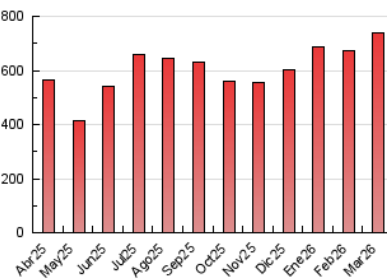

Páginas (x 1000)