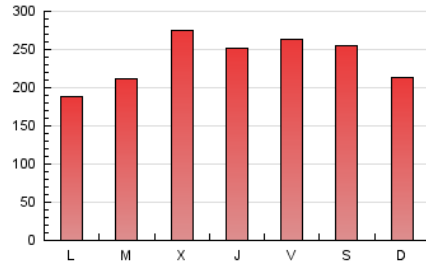

1. Cifras totales y promedios (Nacional)

MES - AÑO	NAVEGADORES UNICOS	VISITAS	PAGINAS
Marzo - 2026	53.300	361.777	724.927
PROMEDIO DIARIO	7.532	11.571	23.385
PROMEDIO LUNES-VIERNES	7.534	11.663	23.472
PROMEDIO SABADO-DOMINGO	7.527	11.345	23.171
PAGINAS / VISITAS	2,02		
DURACION MEDIA VISITAS	0:01:51		
TIEMPO INTERACCIÓN MEDIO	0:03:48		

2. Secciones (Nacional)

	PAGINAS	%
HOME	62.436	8.61 %
RESTO	662.491	91.39 %

3. Por día del mes (Nacional)

Día	N. únicos	Visitas	Páginas	Día	N. únicos	Visitas	Páginas	Día	N. únicos	Visitas	Páginas
1	9.002	12.597	23.726	11	6.688	10.914	22.412	21	8.156	13.502	29.823
2	7.020	9.958	19.648	12	6.183	9.704	20.211	22	5.576	7.695	18.051
3	8.544	13.522	26.825	13	5.187	7.310	16.142	23	4.401	6.271	15.202
4	9.400	15.254	28.601	14	6.019	8.590	15.813	24	6.815	9.226	18.370
5	9.070	15.083	31.714	15	5.152	7.359	15.163	25	12.658	21.705	46.444
6	7.947	12.452	25.752	16	4.567	6.398	14.330	26	10.788	17.970	35.959
7	7.824	11.584	22.988	17	6.889	9.357	16.985	27	11.042	19.522	37.684
8	7.016	10.214	21.028	18	4.001	5.569	12.376	28	9.669	16.479	33.310
9	7.323	10.480	19.762	19	5.242	7.164	13.006	29	9.328	14.082	28.636
10	7.619	11.557	22.576	20	8.573	13.824	25.560	30	8.439	12.869	25.569
								31	7.352	10.477	21.261

4. Gráficas (Nacional)

4.1 Por día de la semana (promedio)

N. únicos / Visitas (x 100)

Páginas (x 100)

4.2 Por franja horaria (promedio)

Visitas_ (x 1000)

Páginas (x 1000)

4.3 Por meses