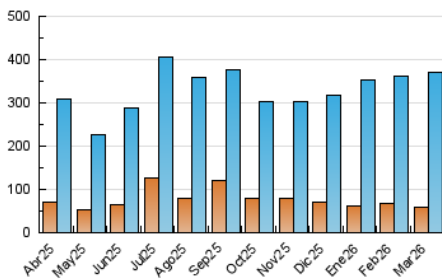

4.3 Por meses

N. únicos / Visitas (x 1000)