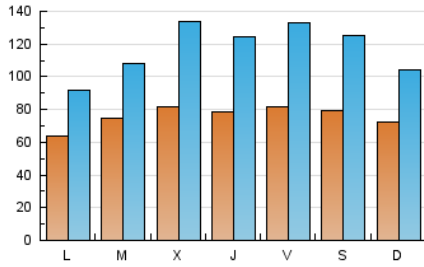

1. Cifras totales y promedios (Nacional)

MES - AÑO	NAVEGADORES UNICOS	VISITAS	PAGINAS
Marzo - 2026	53.300	361.777	724.927
PROMEDIO DIARIO	7.532	11.571	23.385
PROMEDIO LUNES-VIERNES	7.534	11.663	23.472
PROMEDIO SABADO-DOMINGO	7.527	11.345	23.171
PAGINAS / VISITAS	2,02		
DURACION MEDIA VISITAS	0:01:51		
TIEMPO INTERACCIÓN MEDIO	0:03:48		

2. Secciones (Nacional)

	PAGINAS	%
HOME	62.436	8.61 %
RESTO	662.491	91.39 %

3. Por día del mes (Nacional)

Día	N. únicos	Visitas	Páginas	Día	N. únicos	Visitas	Páginas	Día	N. únicos	Visitas	Páginas
1	9.002	12.597	23.726	11	6.688	10.914	22.412	21	8.156	13.502	29.823
2	7.020	9.958	19.648	12	6.183	9.704	20.211	22	5.576	7.695	18.051
3	8.544	13.522	26.825	13	5.187	7.310	16.142	23	4.401	6.271	15.202
4	9.400	15.254	28.601	14	6.019	8.590	15.813	24	6.815	9.226	18.370
5	9.070	15.083	31.714	15	5.152	7.359	15.163	25	12.658	21.705	46.444
6	7.947	12.452	25.752	16	4.567	6.398	14.330	26	10.788	17.970	35.959
7	7.824	11.584	22.988	17	6.889	9.357	16.985	27	11.042	19.522	37.684
8	7.016	10.214	21.028	18	4.001	5.569	12.376	28	9.669	16.479	33.310
9	7.323	10.480	19.762	19	5.242	7.164	13.006	29	9.328	14.082	28.636
10	7.619	11.557	22.576	20	8.573	13.824	25.560	30	8.439	12.869	25.569
								31	7.352	10.477	21.261

4. Gráficas (Nacional)

4.1 Por día de la semana (promedio)

N. únicos / Visitas (x 100)

Páginas (x 100)

4.2 Por franja horaria (promedio)

Visitas_ (x 1000)

Páginas (x 1000)

4.3 Por meses