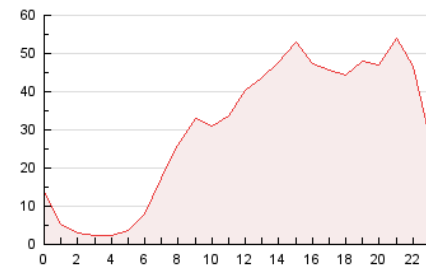

2. Secciones (Nacional)

	PAGINAS	%
HOME	62.436	8.61 %
RESTO	662.491	91.39 %

3. Por día del mes (Nacional)

Día	N. únicos	Visitas	Páginas	Día	N. únicos	Visitas	Páginas	Día	N. únicos	Visitas	Páginas
1	9.002	12.597	23.726	11	6.688	10.914	22.412	21	8.156	13.502	29.823
2	7.020	9.958	19.648	12	6.183	9.704	20.211	22	5.576	7.695	18.051
3	8.544	13.522	26.825	13	5.187	7.310	16.142	23	4.401	6.271	15.202
4	9.400	15.254	28.601	14	6.019	8.590	15.813	24	6.815	9.226	18.370
5	9.070	15.083	31.714	15	5.152	7.359	15.163	25	12.658	21.705	46.444
6	7.947	12.452	25.752	16	4.567	6.398	14.330	26	10.788	17.970	35.959
7	7.824	11.584	22.988	17	6.889	9.357	16.985	27	11.042	19.522	37.684
8	7.016	10.214	21.028	18	4.001	5.569	12.376	28	9.669	16.479	33.310
9	7.323	10.480	19.762	19	5.242	7.164	13.006	29	9.328	14.082	28.636
10	7.619	11.557	22.576	20	8.573	13.824	25.560	30	8.439	12.869	25.569
								31	7.352	10.477	21.261

4. Gráficas (Nacional)

4.1 Por día de la semana (promedio)

N. únicos / Visitas (x 100)

Páginas (x 100)

4.2 Por franja horaria (promedio)

Visitas_ (x 1000)

Páginas (x 1000)

4.3 Por meses