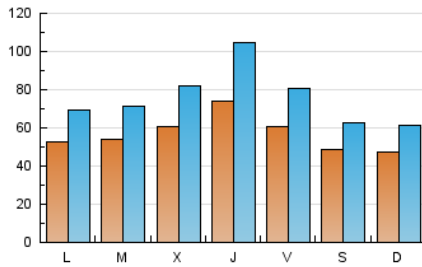

4. Gráficas (Nacional)

4.1 Por día de la semana (promedio)

N. únicos / Visitas (x 100)