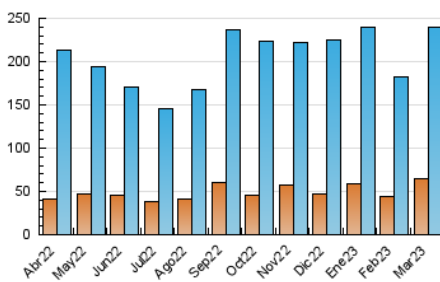

#### 3. Por día del mes (Nacional)

Día	N. únicos	Visitas	Páginas	Día	N. únicos	Visitas	Páginas	Día	N. únicos	Visitas	Páginas
1	6.999	9.832	18.109	11	5.933	8.012	13.549	21	4.641	6.281	12.434
2	7.040	11.512	23.677	12	5.886	7.771	13.671	22	7.374	9.213	15.262
3	4.016	5.404	12.359	13	5.797	8.027	15.401	23	11.730	15.016	24.953
4	4.266	5.415	9.907	14	5.010	6.909	13.396	24	9.669	11.566	18.967
5	4.841	6.330	11.045	15	4.068	5.655	11.611	25	5.887	7.151	11.533
6	4.057	5.440	9.992	16	6.939	10.288	18.317	26	4.830	6.036	10.439
7	4.848	6.248	11.009	17	5.318	7.517	13.678	27	7.019	8.726	13.999
8	5.386	7.423	13.449	18	3.437	4.489	8.786	28	7.204	9.057	14.683
9	5.172	6.856	12.217	19	3.272	4.451	8.834	29	6.456	9.039	15.814
10	5.369	7.595	14.221	20	4.071	5.586	11.926	30	6.234	8.785	15.180
								31	5.996	8.364	14.589

#### 4.1 Por día de la semana (promedio)

N. únicos / Visitas (x 100)

Páginas (x 100)

#### 4.2 Por franja horaria (promedio)

Visitas\_ (x 1000)

Páginas (x 1000)

#### 4.3 Por meses

N. únicos / Visitas (x 1000)

Páginas (x 1000)