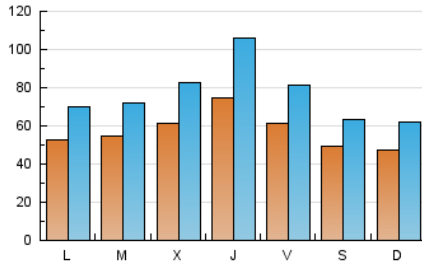

4. Gráficas (Nacional e Internacional)

4.1 Por día de la semana (promedio)

N. únicos / Visitas (x 100)