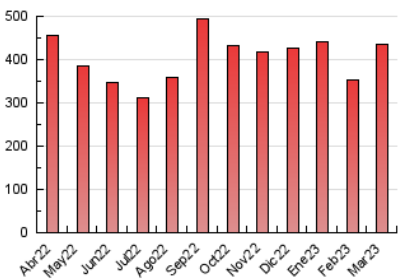

### 3. Por día del mes (Nacional e Internacional)

Día	N. únicos	Visitas	Páginas	Día	N. únicos	Visitas	Páginas	Día	N. únicos	Visitas	Páginas
1	7.067	9.920	18.240	11	5.988	8.081	13.655	21	4.675	6.319	12.501
2	7.105	11.610	23.863	12	5.949	7.839	13.777	22	7.435	9.279	15.358
3	4.061	5.457	12.460	13	5.839	8.080	15.504	23	11.843	15.153	25.155
4	4.301	5.459	9.982	14	5.045	6.950	13.468	24	9.741	11.643	19.079
5	4.890	6.385	11.148	15	4.097	5.686	11.660	25	5.928	7.195	11.623
6	4.100	5.485	10.089	16	7.005	10.378	18.471	26	4.863	6.079	10.504
7	4.904	6.308	11.100	17	5.362	7.564	13.749	27	7.068	8.781	14.076
8	5.443	7.495	13.568	18	3.472	4.528	8.851	28	7.266	9.130	14.795
9	5.215	6.904	12.304	19	3.298	4.486	8.901	29	6.519	9.111	15.927
10	5.419	7.658	14.327	20	4.105	5.627	12.008	30	6.285	8.854	15.325
								31	6.048	8.429	14.707

##### 4.1 Por día de la semana (promedio)

N. únicos / Visitas (x 100)

Páginas (x 100)

##### 4.2 Por franja horaria (promedio)

Visitas\_ (x 1000)

Páginas (x 1000)

##### 4.3 Por meses

N. únicos / Visitas (x 1000)

Páginas (x 1000)