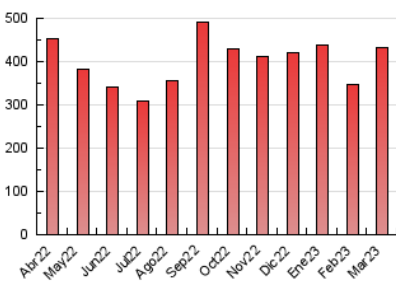

#### 3. Por día del mes (Nacional)

Día	N. únicos	Visitas	Páginas	Día	N. únicos	Visitas	Páginas	Día	N. únicos	Visitas	Páginas
1	6.999	9.832	18.109	11	5.933	8.012	13.549	21	4.641	6.281	12.434
2	7.040	11.512	23.677	12	5.886	7.771	13.671	22	7.374	9.213	15.262
3	4.016	5.404	12.359	13	5.797	8.027	15.401	23	11.730	15.016	24.953
4	4.266	5.415	9.907	14	5.010	6.909	13.396	24	9.669	11.566	18.967
5	4.841	6.330	11.045	15	4.068	5.655	11.611	25	5.887	7.151	11.533
6	4.057	5.440	9.992	16	6.939	10.288	18.317	26	4.830	6.036	10.439
7	4.848	6.248	11.009	17	5.318	7.517	13.678	27	7.019	8.726	13.999
8	5.386	7.423	13.449	18	3.437	4.489	8.786	28	7.204	9.057	14.683
9	5.172	6.856	12.217	19	3.272	4.451	8.834	29	6.456	9.039	15.814
10	5.369	7.595	14.221	20	4.071	5.586	11.926	30	6.234	8.785	15.180
								31	5.996	8.364	14.589

#### 4.1 Por día de la semana (promedio)

N. únicos / Visitas (x 100)

Páginas (x 100)

#### 4.2 Por franja horaria (promedio)

Visitas\_ (x 1000)

Páginas (x 1000)

#### 4.3 Por meses

N. únicos / Visitas (x 1000)

Páginas (x 1000)