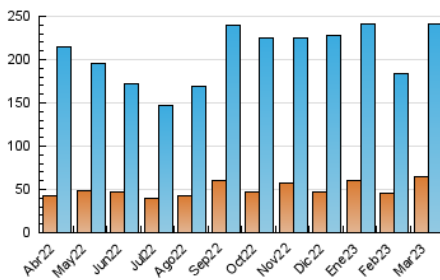

### 3. Por día del mes (Nacional e Internacional)

Día	N. únicos	Visitas	Páginas	Día	N. únicos	Visitas	Páginas	Día	N. únicos	Visitas	Páginas
1	7.067	9.920	18.240	11	5.988	8.081	13.655	21	4.675	6.319	12.501
2	7.105	11.610	23.863	12	5.949	7.839	13.777	22	7.435	9.279	15.358
3	4.061	5.457	12.460	13	5.839	8.080	15.504	23	11.843	15.153	25.155
4	4.301	5.459	9.982	14	5.045	6.950	13.468	24	9.741	11.643	19.079
5	4.890	6.385	11.148	15	4.097	5.686	11.660	25	5.928	7.195	11.623
6	4.100	5.485	10.089	16	7.005	10.378	18.471	26	4.863	6.079	10.504
7	4.904	6.308	11.100	17	5.362	7.564	13.749	27	7.068	8.781	14.076
8	5.443	7.495	13.568	18	3.472	4.528	8.851	28	7.266	9.130	14.795
9	5.215	6.904	12.304	19	3.298	4.486	8.901	29	6.519	9.111	15.927
10	5.419	7.658	14.327	20	4.105	5.627	12.008	30	6.285	8.854	15.325
								31	6.048	8.429	14.707

##### 4.1 Por día de la semana (promedio)

N. únicos / Visitas (x 100)

Páginas (x 100)

##### 4.2 Por franja horaria (promedio)

Visitas\_ (x 1000)

Páginas (x 1000)

##### 4.3 Por meses

N. únicos / Visitas (x 1000)

Páginas (x 1000)