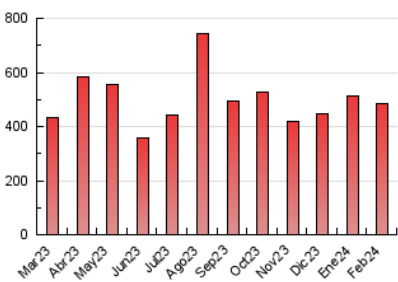

Páginas (x 1000)