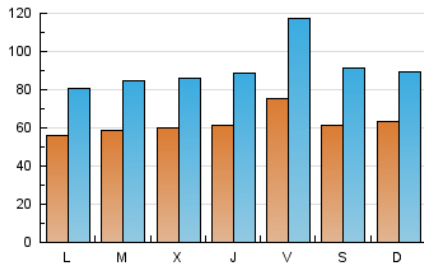

4. Gráficas (Nacional e Internacional)

4.1 Por día de la semana (promedio)

N. únicos / Visitas (x 100)