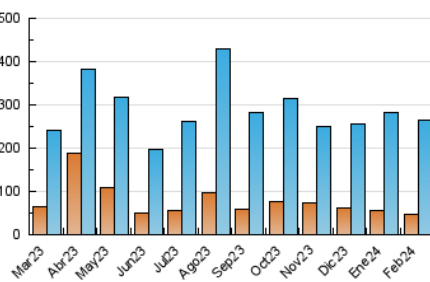

4.3 Por meses

N. únicos / Visitas (x 1000)