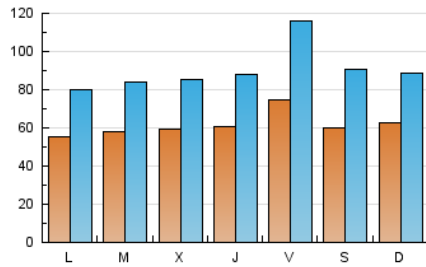

1. Cifras totales y promedios (Nacional)

| MES - AÑO | NAVEGADORES UNICOS | VISITAS | PAGINAS |
|---------------------------------|--------------------|--------------|---------------|
| Febrero - 2024 | 45.438 | 261.603 | 486.399 |
| PROMEDIO DIARIO | 6.149 | 9.021 | 16.772 |
| PROMEDIO LUNES-VIERNES | 6.147 | 9.045 | 16.933 |
| PROMEDIO SABADO-DOMINGO | 6.152 | 8.957 | 16.350 |
| PAGINAS / VISITAS | 1,86 | | |
| DURACION MEDIA VISITAS | 0:01:50 | | |
| TIEMPO INTERACCIÓN MEDIO | 0:03:25 | | |

2. Secciones (Nacional)

| | PAGINAS | % |
|--------------|---------|---------|
| HOME | 56.463 | 11.61 % |
| RESTO | 429.936 | 88.39 % |

3. Por día del mes (Nacional)

| Día | N. únicos | Visitas | Páginas | Día | N. únicos | Visitas | Páginas | Día | N. únicos | Visitas | Páginas |
|-----|-----------|---------|---------|-----|-----------|---------|---------|-----|-----------|---------|---------|
| 1 | 5.937 | 8.352 | 15.149 | 11 | 6.652 | 9.772 | 17.842 | 21 | 6.607 | 9.388 | 16.663 |
| 2 | 8.239 | 13.777 | 30.864 | 12 | 6.303 | 9.717 | 22.980 | 22 | 4.718 | 6.454 | 12.506 |
| 3 | 5.883 | 8.211 | 15.761 | 13 | 7.439 | 11.547 | 23.212 | 23 | 7.226 | 10.503 | 18.080 |
| 4 | 6.394 | 8.462 | 15.372 | 14 | 6.941 | 10.518 | 18.439 | 24 | 3.636 | 4.928 | 9.646 |
| 5 | 4.558 | 6.255 | 11.979 | 15 | 7.335 | 11.615 | 20.026 | 25 | 5.375 | 7.367 | 13.109 |
| 6 | 6.484 | 9.131 | 15.396 | 16 | 7.769 | 12.549 | 21.671 | 26 | 5.012 | 7.027 | 12.670 |
| 7 | 4.302 | 5.975 | 11.818 | 17 | 7.144 | 12.077 | 20.224 | 27 | 4.947 | 6.834 | 12.476 |
| 8 | 6.569 | 9.340 | 15.940 | 18 | 6.673 | 9.740 | 17.168 | 28 | 5.838 | 8.323 | 14.743 |
| 9 | 6.514 | 9.645 | 18.040 | 19 | 6.231 | 8.902 | 16.557 | 29 | 5.743 | 8.085 | 14.424 |
| 10 | 7.462 | 11.101 | 21.674 | 20 | 4.384 | 6.008 | 11.970 | | | | |

4. Gráficas (Nacional)

4.1 Por día de la semana (promedio)

N. únicos / Visitas (x 100)

Páginas (x 100)

4.2 Por franja horaria (promedio)

Visitas_ (x 1000)

Páginas (x 1000)

4.3 Por meses