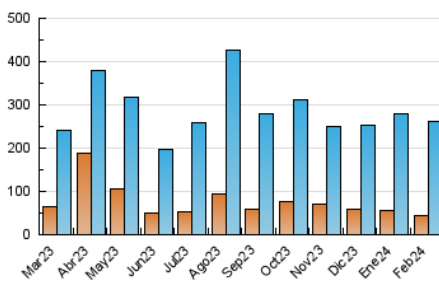

4.3 Por meses

N. únicos / Visitas (x 1000)