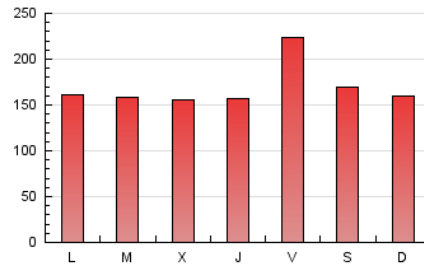

Páginas (x 100)