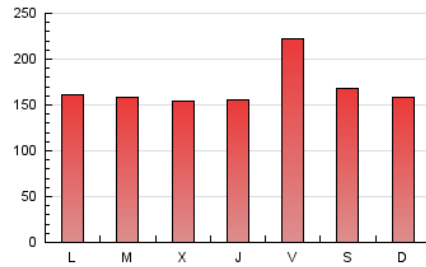

1. Cifras totales y promedios (Nacional)

| MES - AÑO | NAVEGADORES UNICOS | VISITAS | PAGINAS |
|---------------------------------|--------------------|--------------|---------------|
| Febrero - 2024 | 45.438 | 261.603 | 486.399 |
| PROMEDIO DIARIO | 6.149 | 9.021 | 16.772 |
| PROMEDIO LUNES-VIERNES | 6.147 | 9.045 | 16.933 |
| PROMEDIO SABADO-DOMINGO | 6.152 | 8.957 | 16.350 |
| PAGINAS / VISITAS | 1,86 | | |
| DURACION MEDIA VISITAS | 0:01:50 | | |
| TIEMPO INTERACCIÓN MEDIO | 0:03:25 | | |

2. Secciones (Nacional)

| | PAGINAS | % |
|--------------|---------|---------|
| HOME | 56.463 | 11.61 % |
| RESTO | 429.936 | 88.39 % |

3. Por día del mes (Nacional)

| Día | N. únicos | Visitas | Páginas | Día | N. únicos | Visitas | Páginas | Día | N. únicos | Visitas | Páginas |
|-----|-----------|---------|---------|-----|-----------|---------|---------|-----|-----------|---------|---------|
| 1 | 5.937 | 8.352 | 15.149 | 11 | 6.652 | 9.772 | 17.842 | 21 | 6.607 | 9.388 | 16.663 |
| 2 | 8.239 | 13.777 | 30.864 | 12 | 6.303 | 9.717 | 22.980 | 22 | 4.718 | 6.454 | 12.506 |
| 3 | 5.883 | 8.211 | 15.761 | 13 | 7.439 | 11.547 | 23.212 | 23 | 7.226 | 10.503 | 18.080 |
| 4 | 6.394 | 8.462 | 15.372 | 14 | 6.941 | 10.518 | 18.439 | 24 | 3.636 | 4.928 | 9.646 |
| 5 | 4.558 | 6.255 | 11.979 | 15 | 7.335 | 11.615 | 20.026 | 25 | 5.375 | 7.367 | 13.109 |
| 6 | 6.484 | 9.131 | 15.396 | 16 | 7.769 | 12.549 | 21.671 | 26 | 5.012 | 7.027 | 12.670 |
| 7 | 4.302 | 5.975 | 11.818 | 17 | 7.144 | 12.077 | 20.224 | 27 | 4.947 | 6.834 | 12.476 |
| 8 | 6.569 | 9.340 | 15.940 | 18 | 6.673 | 9.740 | 17.168 | 28 | 5.838 | 8.323 | 14.743 |
| 9 | 6.514 | 9.645 | 18.040 | 19 | 6.231 | 8.902 | 16.557 | 29 | 5.743 | 8.085 | 14.424 |
| 10 | 7.462 | 11.101 | 21.674 | 20 | 4.384 | 6.008 | 11.970 | | | | |

4. Gráficas (Nacional)

4.1 Por día de la semana (promedio)

N. únicos / Visitas (x 100)

Páginas (x 100)

4.2 Por franja horaria (promedio)

Visitas_ (x 1000)

Páginas (x 1000)

4.3 Por meses