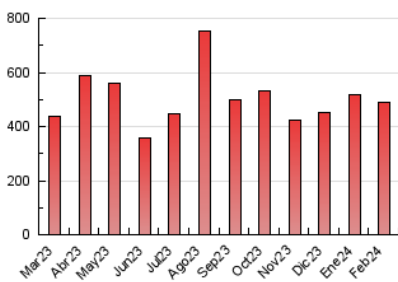

Páginas (x 1000)