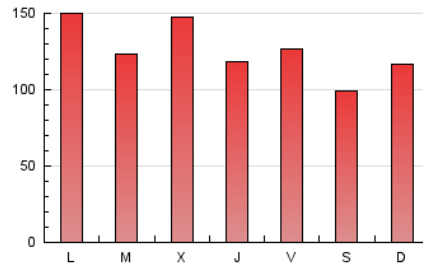

1. Cifras totales y promedios (Nacional e Internacional)

MES - AÑO	NAVEGADORES UNICOS	VISITAS	PAGINAS
Febrero - 2023	45.732	183.825	352.064
PROMEDIO DIARIO	4.742	6.565	12.574
PROMEDIO LUNES-VIERNES	4.987	6.924	13.292
PROMEDIO SABADO-DOMINGO	4.128	5.668	10.778
PAGINAS / VISITAS	1,92		
DURACION MEDIA VISITAS	0:01:19		
DURACION MEDIA PAGINAS	0:01:26		

2. Secciones (Nacional e Internacional)

	PAGINAS	%
HOME	48.772	13.85 %
RESTO	303.292	86.15 %

3. Por día del mes (Nacional e Internacional)

Día	N. únicos	Visitas	Páginas	Día	N. únicos	Visitas	Páginas	Día	N. únicos	Visitas	Páginas
1	4.658	6.023	12.103	11	2.649	3.489	7.003	21	5.861	8.132	14.713
2	3.424	4.536	9.892	12	5.937	8.509	15.104	22	3.418	4.533	9.227
3	5.893	8.591	14.741	13	3.788	5.093	10.278	23	3.756	5.185	10.919
4	5.971	8.570	15.713	14	3.133	4.173	8.561	24	6.085	8.463	16.674
5	5.240	7.244	13.962	15	5.542	7.183	12.952	25	3.215	4.157	8.061
6	5.878	9.236	16.423	16	4.036	5.260	10.312	26	2.423	3.346	7.082
7	4.333	5.906	12.193	17	4.120	5.242	10.162	27	7.508	11.171	19.988
8	8.073	13.298	24.560	18	3.478	4.516	8.922	28	5.270	6.780	13.711
9	6.348	8.324	16.286	19	4.110	5.511	10.379				
10	3.457	4.447	8.954	20	5.164	6.907	13.189				

4. Gráficas (Nacional e Internacional)

4.1 Por día de la semana (promedio)

N. únicos / Visitas (x 100)

Páginas (x 100)

4.2 Por franja horaria (promedio)

Visitas_ (x 1000)

Páginas (x 1000)

4.3 Por meses