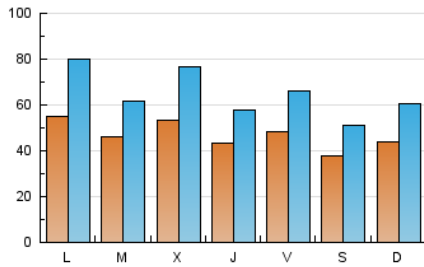

1. Cifras totales y promedios (Nacional)

MES - AÑO	NAVEGADORES UNICOS	VISITAS	PAGINAS
Febrero - 2023	44.603	181.763	348.520
PROMEDIO DIARIO	4.682	6.492	12.447
PROMEDIO LUNES-VIERNES	4.929	6.852	13.168
PROMEDIO SABADO-DOMINGO	4.067	5.592	10.645
PAGINAS / VISITAS	1,92		
DURACION MEDIA VISITAS	0:01:19		
DURACION MEDIA PAGINAS	0:01:26		

2. Secciones (Nacional)

	PAGINAS	%
HOME	48.427	13.90 %
RESTO	300.093	86.10 %

3. Por día del mes (Nacional)

Día	N. únicos	Visitas	Páginas	Día	N. únicos	Visitas	Páginas	Día	N. únicos	Visitas	Páginas
1	4.602	5.957	11.990	11	2.619	3.456	6.959	21	5.791	8.049	14.561
2	3.378	4.487	9.808	12	5.863	8.418	14.946	22	3.377	4.482	9.129
3	5.840	8.525	14.637	13	3.740	5.037	10.167	23	3.712	5.132	10.828
4	5.832	8.389	15.401	14	3.086	4.119	8.482	24	6.033	8.376	16.545
5	5.159	7.143	13.800	15	5.459	7.084	12.804	25	3.158	4.085	7.954
6	5.795	9.132	16.277	16	3.983	5.195	10.181	26	2.392	3.310	6.990
7	4.282	5.847	12.089	17	4.073	5.188	10.069	27	7.439	11.079	19.861
8	7.985	13.171	24.362	18	3.445	4.475	8.844	28	5.198	6.697	13.561
9	6.278	8.238	16.085	19	4.064	5.457	10.265				
10	3.413	4.396	8.853	20	5.107	6.839	13.072				

4. Gráficas (Nacional)

4.1 Por día de la semana (promedio)

N. únicos / Visitas (x 100)

Páginas (x 100)

4.2 Por franja horaria (promedio)

Visitas_ (x 1000)

Páginas (x 1000)

4.3 Por meses