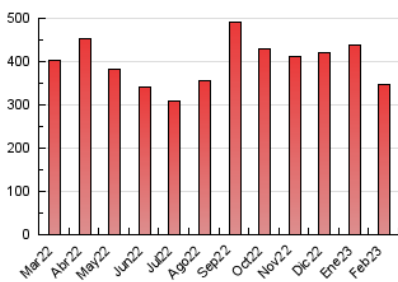

Páginas (x 1000)