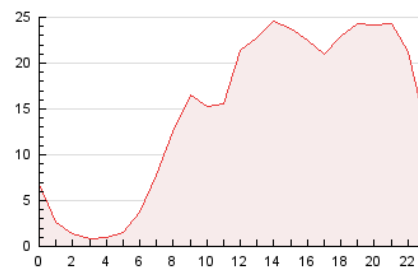

2. Secciones (Nacional e Internacional)

	PAGINAS	%
HOME	48.772	13.85 %
RESTO	303.292	86.15 %

3. Por día del mes (Nacional e Internacional)

Día	N. únicos	Visitas	Páginas	Día	N. únicos	Visitas	Páginas	Día	N. únicos	Visitas	Páginas
1	4.658	6.023	12.103	11	2.649	3.489	7.003	21	5.861	8.132	14.713
2	3.424	4.536	9.892	12	5.937	8.509	15.104	22	3.418	4.533	9.227
3	5.893	8.591	14.741	13	3.788	5.093	10.278	23	3.756	5.185	10.919
4	5.971	8.570	15.713	14	3.133	4.173	8.561	24	6.085	8.463	16.674
5	5.240	7.244	13.962	15	5.542	7.183	12.952	25	3.215	4.157	8.061
6	5.878	9.236	16.423	16	4.036	5.260	10.312	26	2.423	3.346	7.082
7	4.333	5.906	12.193	17	4.120	5.242	10.162	27	7.508	11.171	19.988
8	8.073	13.298	24.560	18	3.478	4.516	8.922	28	5.270	6.780	13.711
9	6.348	8.324	16.286	19	4.110	5.511	10.379				
10	3.457	4.447	8.954	20	5.164	6.907	13.189				

4. Gráficas (Nacional e Internacional)

4.1 Por día de la semana (promedio)

N. únicos / Visitas (x 100)

Páginas (x 100)

4.2 Por franja horaria (promedio)

Visitas_ (x 1000)

Páginas (x 1000)

4.3 Por meses