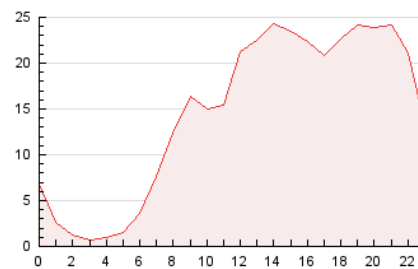

2. Secciones (Nacional)

	PAGINAS	%
HOME	48.427	13.90 %
RESTO	300.093	86.10 %

3. Por día del mes (Nacional)

Día	N. únicos	Visitas	Páginas	Día	N. únicos	Visitas	Páginas	Día	N. únicos	Visitas	Páginas
1	4.602	5.957	11.990	11	2.619	3.456	6.959	21	5.791	8.049	14.561
2	3.378	4.487	9.808	12	5.863	8.418	14.946	22	3.377	4.482	9.129
3	5.840	8.525	14.637	13	3.740	5.037	10.167	23	3.712	5.132	10.828
4	5.832	8.389	15.401	14	3.086	4.119	8.482	24	6.033	8.376	16.545
5	5.159	7.143	13.800	15	5.459	7.084	12.804	25	3.158	4.085	7.954
6	5.795	9.132	16.277	16	3.983	5.195	10.181	26	2.392	3.310	6.990
7	4.282	5.847	12.089	17	4.073	5.188	10.069	27	7.439	11.079	19.861
8	7.985	13.171	24.362	18	3.445	4.475	8.844	28	5.198	6.697	13.561
9	6.278	8.238	16.085	19	4.064	5.457	10.265				
10	3.413	4.396	8.853	20	5.107	6.839	13.072				

4. Gráficas (Nacional)

4.1 Por día de la semana (promedio)

N. únicos / Visitas (x 100)

Páginas (x 100)

4.2 Por franja horaria (promedio)

Visitas_ (x 1000)

Páginas (x 1000)

4.3 Por meses