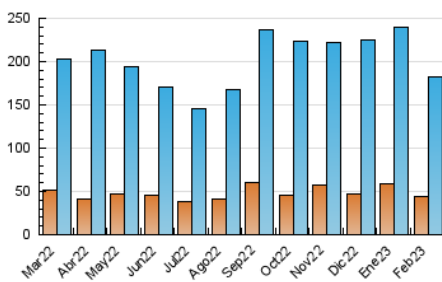

4.3 Por meses

N. únicos / Visitas (x 1000)