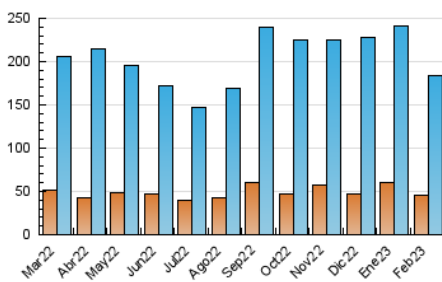

4.3 Por meses

N. únicos / Visitas (x 1000)