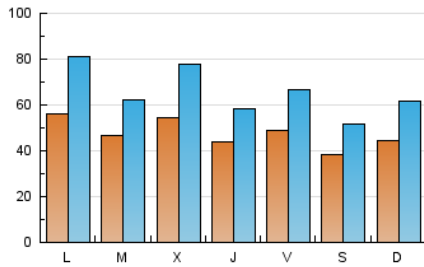

1. Cifras totales y promedios (Nacional e Internacional)

MES - AÑO	NAVEGADORES UNICOS	VISITAS	PAGINAS
Febrero - 2023	45.732	183.825	352.064
PROMEDIO DIARIO	4.742	6.565	12.574
PROMEDIO LUNES-VIERNES	4.987	6.924	13.292
PROMEDIO SABADO-DOMINGO	4.128	5.668	10.778
PAGINAS / VISITAS	1,92		
DURACION MEDIA VISITAS	0:01:19		
DURACION MEDIA PAGINAS	0:01:26		

2. Secciones (Nacional e Internacional)

	PAGINAS	%
HOME	48.772	13.85 %
RESTO	303.292	86.15 %

3. Por día del mes (Nacional e Internacional)

Día	N. únicos	Visitas	Páginas	Día	N. únicos	Visitas	Páginas	Día	N. únicos	Visitas	Páginas
1	4.658	6.023	12.103	11	2.649	3.489	7.003	21	5.861	8.132	14.713
2	3.424	4.536	9.892	12	5.937	8.509	15.104	22	3.418	4.533	9.227
3	5.893	8.591	14.741	13	3.788	5.093	10.278	23	3.756	5.185	10.919
4	5.971	8.570	15.713	14	3.133	4.173	8.561	24	6.085	8.463	16.674
5	5.240	7.244	13.962	15	5.542	7.183	12.952	25	3.215	4.157	8.061
6	5.878	9.236	16.423	16	4.036	5.260	10.312	26	2.423	3.346	7.082
7	4.333	5.906	12.193	17	4.120	5.242	10.162	27	7.508	11.171	19.988
8	8.073	13.298	24.560	18	3.478	4.516	8.922	28	5.270	6.780	13.711
9	6.348	8.324	16.286	19	4.110	5.511	10.379				
10	3.457	4.447	8.954	20	5.164	6.907	13.189				

4. Gráficas (Nacional e Internacional)

4.1 Por día de la semana (promedio)

N. únicos / Visitas (x 100)

Páginas (x 100)

4.2 Por franja horaria (promedio)

Visitas_ (x 1000)

Páginas (x 1000)

4.3 Por meses