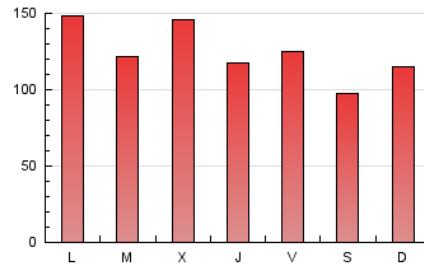

1. Cifras totales y promedios (Nacional)

MES - AÑO	NAVEGADORES UNICOS	VISITAS	PAGINAS
Febrero - 2023	44.603	181.763	348.520
PROMEDIO DIARIO	4.682	6.492	12.447
PROMEDIO LUNES-VIERNES	4.929	6.852	13.168
PROMEDIO SABADO-DOMINGO	4.067	5.592	10.645
PAGINAS / VISITAS	1,92		
DURACION MEDIA VISITAS	0:01:19		
DURACION MEDIA PAGINAS	0:01:26		

2. Secciones (Nacional)

	PAGINAS	%
HOME	48.427	13.90 %
RESTO	300.093	86.10 %

3. Por día del mes (Nacional)

Día	N. únicos	Visitas	Páginas	Día	N. únicos	Visitas	Páginas	Día	N. únicos	Visitas	Páginas
1	4.602	5.957	11.990	11	2.619	3.456	6.959	21	5.791	8.049	14.561
2	3.378	4.487	9.808	12	5.863	8.418	14.946	22	3.377	4.482	9.129
3	5.840	8.525	14.637	13	3.740	5.037	10.167	23	3.712	5.132	10.828
4	5.832	8.389	15.401	14	3.086	4.119	8.482	24	6.033	8.376	16.545
5	5.159	7.143	13.800	15	5.459	7.084	12.804	25	3.158	4.085	7.954
6	5.795	9.132	16.277	16	3.983	5.195	10.181	26	2.392	3.310	6.990
7	4.282	5.847	12.089	17	4.073	5.188	10.069	27	7.439	11.079	19.861
8	7.985	13.171	24.362	18	3.445	4.475	8.844	28	5.198	6.697	13.561
9	6.278	8.238	16.085	19	4.064	5.457	10.265				
10	3.413	4.396	8.853	20	5.107	6.839	13.072				

4. Gráficas (Nacional)

4.1 Por día de la semana (promedio)

N. únicos / Visitas (x 100)

Páginas (x 100)

4.2 Por franja horaria (promedio)

Visitas_ (x 1000)

Páginas (x 1000)

4.3 Por meses