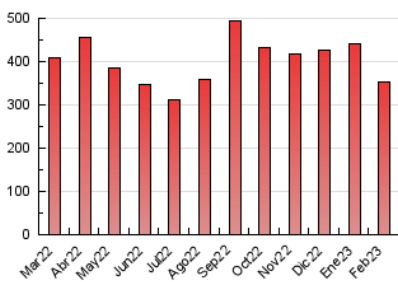

Páginas (x 1000)