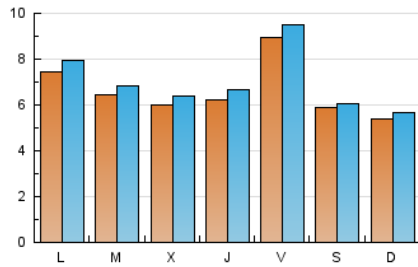

1. Cifras totales y promedios (Nacional)

MES - AÑO	NAVEGADORES UNICOS	VISITAS	PAGINAS
Octubre - 2021	19.354	21.719	28.822
PROMEDIO DIARIO	663	701	930
PROMEDIO LUNES-VIERNES	711	756	1.046
PROMEDIO SABADO-DOMINGO	564	585	685
PAGINAS / VISITAS	1,33		
DURACION MEDIA VISITAS	0:00:52		
DURACION MEDIA PAGINAS	0:02:39		

2. Secciones (Nacional)

	PAGINAS	%
HOME	2.159	7.49 %
RESTO	26.663	92.51 %

3. Por día del mes (Nacional)

Día	N. únicos	Visitas	Páginas	Día	N. únicos	Visitas	Páginas	Día	N. únicos	Visitas	Páginas
1	1.761	1.847	2.244	11	857	915	1.087	21	577	612	962
2	1.085	1.123	1.252	12	827	867	1.017	22	452	491	731
3	771	805	973	13	768	810	1.075	23	202	211	292
4	764	817	1.091	14	791	842	1.053	24	197	203	253
5	646	681	852	15	746	791	1.178	25	334	358	693
6	675	692	858	16	642	660	729	26	364	390	643
7	807	842	1.064	17	802	830	954	27	327	359	1.005
8	1.275	1.323	1.519	18	1.016	1.095	1.428	28	324	365	613
9	866	891	1.033	19	733	789	1.137	29	252	286	454
10	774	809	970	20	627	695	1.266	30	144	149	184
								31	155	171	212

4. Gráficas (Nacional)

4.1 Por día de la semana (promedio)

N. únicos / Visitas (x 100)

Páginas (x 100)

4.2 Por franja horaria (promedio)

Visitas__ (x 1000)

Páginas (x 1000)

4.3 Por meses