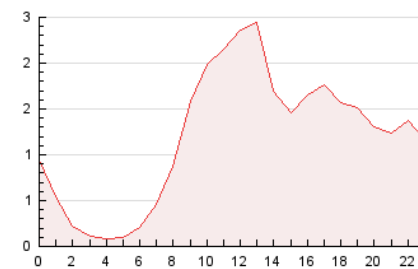

2. Secciones (Nacional)

	PAGINAS	%
HOME	2.159	7.49 %
RESTO	26.663	92.51 %

3. Por día del mes (Nacional)

Día	N. únicos	Visitas	Páginas	Día	N. únicos	Visitas	Páginas	Día	N. únicos	Visitas	Páginas
1	1.761	1.847	2.244	11	857	915	1.087	21	577	612	962
2	1.085	1.123	1.252	12	827	867	1.017	22	452	491	731
3	771	805	973	13	768	810	1.075	23	202	211	292
4	764	817	1.091	14	791	842	1.053	24	197	203	253
5	646	681	852	15	746	791	1.178	25	334	358	693
6	675	692	858	16	642	660	729	26	364	390	643
7	807	842	1.064	17	802	830	954	27	327	359	1.005
8	1.275	1.323	1.519	18	1.016	1.095	1.428	28	324	365	613
9	866	891	1.033	19	733	789	1.137	29	252	286	454
10	774	809	970	20	627	695	1.266	30	144	149	184
								31	155	171	212

4. Gráficas (Nacional)

4.1 Por día de la semana (promedio)

N. únicos / Visitas (x 100)

Páginas (x 100)

4.2 Por franja horaria (promedio)

Visitas__ (x 1000)

Páginas (x 1000)

4.3 Por meses