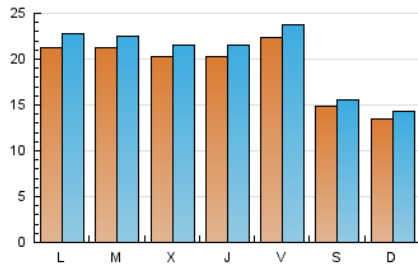

1. Cifras totales y promedios (Nacional e Internacional)

MES - AÑO	NAVEGADORES UNICOS	VISITAS	PAGINAS
Octubre - 2021	54.244	62.124	76.685
PROMEDIO DIARIO	1.890	2.004	2.474
PROMEDIO LUNES-VIERNES	2.116	2.248	2.822
PROMEDIO SABADO-DOMINGO	1.417	1.491	1.743
PAGINAS / VISITAS	1,23		
DURACION MEDIA VISITAS	0:00:52		
DURACION MEDIA PAGINAS	0:03:42		

2. Secciones (Nacional e Internacional)

	PAGINAS	%
HOME	4.789	6.25 %
RESTO	71.896	93.75 %

3. Por día del mes (Nacional e Internacional)

Día	N. únicos	Visitas	Páginas	Día	N. únicos	Visitas	Páginas	Día	N. únicos	Visitas	Páginas
1	3.318	3.485	4.171	11	2.531	2.724	3.220	21	2.021	2.143	2.779
2	2.208	2.315	2.627	12	2.615	2.757	3.205	22	1.594	1.712	2.159
3	1.822	1.918	2.245	13	2.392	2.545	3.150	23	880	951	1.153
4	2.245	2.395	3.004	14	2.467	2.618	3.083	24	704	741	889
5	2.277	2.428	2.955	15	2.399	2.540	3.199	25	1.165	1.238	1.783
6	2.367	2.495	3.094	16	1.758	1.836	2.069	26	1.259	1.322	1.788
7	2.498	2.642	3.205	17	1.873	1.965	2.298	27	1.216	1.298	2.147
8	2.916	3.067	3.656	18	2.576	2.751	3.319	28	1.124	1.230	1.640
9	1.976	2.053	2.370	19	2.354	2.483	3.172	29	982	1.078	1.476
10	1.834	1.934	2.298	20	2.111	2.265	3.050	30	579	619	759
								31	534	576	722

4. Gráficas (Nacional e Internacional)

4.1 Por día de la semana (promedio)

N. únicos / Visitas (x 100)

Páginas (x 100)

4.2 Por franja horaria (promedio)

Visitas_ (x 1000)

Páginas (x 1000)

4.3 Por meses