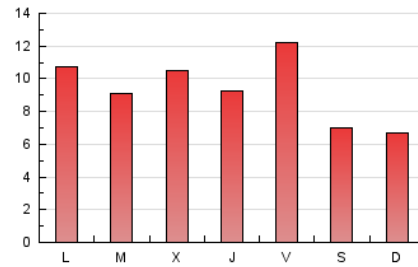

1. Cifras totales y promedios (Nacional)

MES - AÑO	NAVEGADORES UNICOS	VISITAS	PAGINAS
Octubre - 2021	19.354	21.719	28.822
PROMEDIO DIARIO	663	701	930
PROMEDIO LUNES-VIERNES	711	756	1.046
PROMEDIO SABADO-DOMINGO	564	585	685
PAGINAS / VISITAS	1,33		
DURACION MEDIA VISITAS	0:00:52		
DURACION MEDIA PAGINAS	0:02:39		

2. Secciones (Nacional)

	PAGINAS	%
HOME	2.159	7.49 %
RESTO	26.663	92.51 %

3. Por día del mes (Nacional)

Día	N. únicos	Visitas	Páginas	Día	N. únicos	Visitas	Páginas	Día	N. únicos	Visitas	Páginas
1	1.761	1.847	2.244	11	857	915	1.087	21	577	612	962
2	1.085	1.123	1.252	12	827	867	1.017	22	452	491	731
3	771	805	973	13	768	810	1.075	23	202	211	292
4	764	817	1.091	14	791	842	1.053	24	197	203	253
5	646	681	852	15	746	791	1.178	25	334	358	693
6	675	692	858	16	642	660	729	26	364	390	643
7	807	842	1.064	17	802	830	954	27	327	359	1.005
8	1.275	1.323	1.519	18	1.016	1.095	1.428	28	324	365	613
9	866	891	1.033	19	733	789	1.137	29	252	286	454
10	774	809	970	20	627	695	1.266	30	144	149	184
								31	155	171	212

4. Gráficas (Nacional)

4.1 Por día de la semana (promedio)

N. únicos / Visitas (x 100)

Páginas (x 100)

4.2 Por franja horaria (promedio)

Visitas__ (x 1000)

Páginas (x 1000)

4.3 Por meses