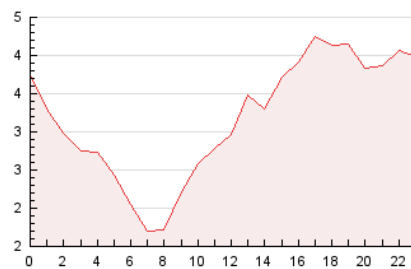

2. Secciones (Nacional e Internacional)

	PAGINAS	%
HOME	4.789	6.25 %
RESTO	71.896	93.75 %

3. Por día del mes (Nacional e Internacional)

Día	N. únicos	Visitas	Páginas	Día	N. únicos	Visitas	Páginas	Día	N. únicos	Visitas	Páginas
1	3.318	3.485	4.171	11	2.531	2.724	3.220	21	2.021	2.143	2.779
2	2.208	2.315	2.627	12	2.615	2.757	3.205	22	1.594	1.712	2.159
3	1.822	1.918	2.245	13	2.392	2.545	3.150	23	880	951	1.153
4	2.245	2.395	3.004	14	2.467	2.618	3.083	24	704	741	889
5	2.277	2.428	2.955	15	2.399	2.540	3.199	25	1.165	1.238	1.783
6	2.367	2.495	3.094	16	1.758	1.836	2.069	26	1.259	1.322	1.788
7	2.498	2.642	3.205	17	1.873	1.965	2.298	27	1.216	1.298	2.147
8	2.916	3.067	3.656	18	2.576	2.751	3.319	28	1.124	1.230	1.640
9	1.976	2.053	2.370	19	2.354	2.483	3.172	29	982	1.078	1.476
10	1.834	1.934	2.298	20	2.111	2.265	3.050	30	579	619	759
								31	534	576	722

4. Gráficas (Nacional e Internacional)

4.1 Por día de la semana (promedio)

N. únicos / Visitas (x 100)

Páginas (x 100)

4.2 Por franja horaria (promedio)

Visitas_ (x 1000)

Páginas (x 1000)

4.3 Por meses