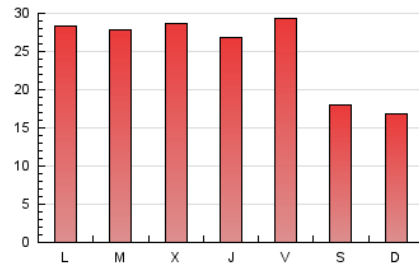

1. Cifras totales y promedios (Nacional e Internacional)

MES - AÑO	NAVEGADORES UNICOS	VISITAS	PAGINAS
Octubre - 2021	54.244	62.124	76.685
PROMEDIO DIARIO	1.890	2.004	2.474
PROMEDIO LUNES-VIERNES	2.116	2.248	2.822
PROMEDIO SABADO-DOMINGO	1.417	1.491	1.743
PAGINAS / VISITAS	1,23		
DURACION MEDIA VISITAS	0:00:52		
DURACION MEDIA PAGINAS	0:03:42		

2. Secciones (Nacional e Internacional)

	PAGINAS	%
HOME	4.789	6.25 %
RESTO	71.896	93.75 %

3. Por día del mes (Nacional e Internacional)

Día	N. únicos	Visitas	Páginas	Día	N. únicos	Visitas	Páginas	Día	N. únicos	Visitas	Páginas
1	3.318	3.485	4.171	11	2.531	2.724	3.220	21	2.021	2.143	2.779
2	2.208	2.315	2.627	12	2.615	2.757	3.205	22	1.594	1.712	2.159
3	1.822	1.918	2.245	13	2.392	2.545	3.150	23	880	951	1.153
4	2.245	2.395	3.004	14	2.467	2.618	3.083	24	704	741	889
5	2.277	2.428	2.955	15	2.399	2.540	3.199	25	1.165	1.238	1.783
6	2.367	2.495	3.094	16	1.758	1.836	2.069	26	1.259	1.322	1.788
7	2.498	2.642	3.205	17	1.873	1.965	2.298	27	1.216	1.298	2.147
8	2.916	3.067	3.656	18	2.576	2.751	3.319	28	1.124	1.230	1.640
9	1.976	2.053	2.370	19	2.354	2.483	3.172	29	982	1.078	1.476
10	1.834	1.934	2.298	20	2.111	2.265	3.050	30	579	619	759
								31	534	576	722

4. Gráficas (Nacional e Internacional)

4.1 Por día de la semana (promedio)

N. únicos / Visitas (x 100)

Páginas (x 100)

4.2 Por franja horaria (promedio)

Visitas_ (x 1000)

Páginas (x 1000)

4.3 Por meses