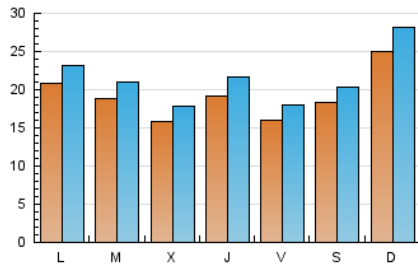

4. Gráficas (Nacional e Internacional)

4.1 Por día de la semana (promedio)

N. únicos / Visitas (x 100)