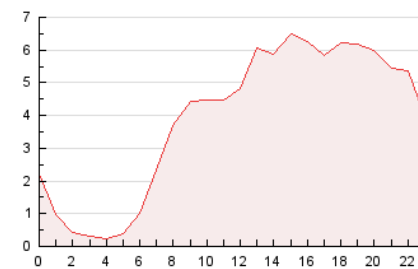

### 3. Por día del mes (Nacional e Internacional)

Día	N. únicos	Visitas	Páginas	Día	N. únicos	Visitas	Páginas	Día	N. únicos	Visitas	Páginas
1	1.634	1.830	2.771	11	2.283	2.490	3.338	21	1.812	2.046	2.994
2	2.142	2.373	3.304	12	2.193	2.428	3.180	22	1.782	2.067	2.862
3	1.806	2.000	2.720	13	3.294	3.631	5.186	23	3.180	3.613	4.822
4	1.513	1.678	2.468	14	2.513	2.787	4.079	24	1.506	1.670	2.422
5	2.680	2.965	4.066	15	1.458	1.612	2.673	25	1.524	1.680	2.411
6	1.327	1.438	2.027	16	1.578	1.790	2.666	26	1.613	1.778	2.460
7	1.021	1.138	1.714	17	2.344	2.701	3.808	27	1.859	2.124	3.004
8	1.186	1.337	1.971	18	2.007	2.257	3.317	28	2.158	2.455	3.416
9	1.087	1.214	1.835	19	3.517	4.085	5.556	29	1.882	2.090	2.903
10	1.099	1.235	1.834	20	1.839	2.072	3.031	30	1.620	1.809	2.561
								31	1.246	1.395	2.117

4. Gráficas (Nacional e Internacional)

4.1 Por día de la semana (promedio)

N. únicos / Visitas (x 100)

Páginas (x 100)

4.2 Por franja horaria (promedio)

Visitas\_ (x 1000)

Páginas (x 1000)

4.3 Por meses