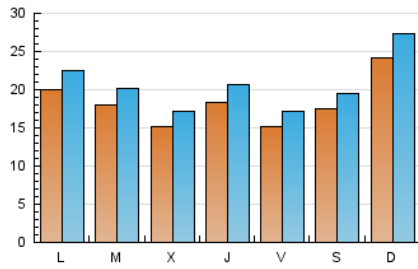

4. Gráficas (Nacional)

4.1 Por día de la semana (promedio)

N. únicos / Visitas (x 100)