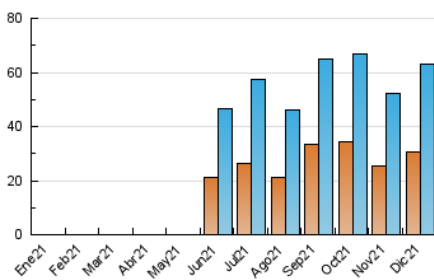

##### 4.1 Por día de la semana (promedio)

N. únicos / Visitas (x 100)

Páginas (x 100)

##### 4.2 Por franja horaria (promedio)

Visitas\_ (x 1000)

Páginas (x 1000)

##### 4.3 Por meses

N. únicos / Visitas (x 1000)

Páginas (x 1000)