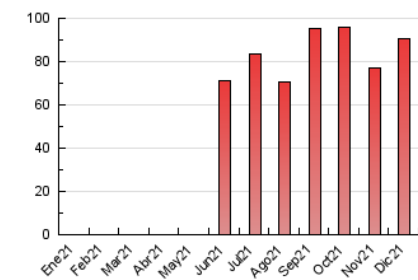

#### 3. Por día del mes (Nacional)

Día	N. únicos	Visitas	Páginas	Día	N. únicos	Visitas	Páginas	Día	N. únicos	Visitas	Páginas
1	1.559	1.753	2.690	11	2.211	2.417	3.257	21	1.748	1.978	2.895
2	2.050	2.279	3.203	12	2.101	2.332	3.078	22	1.717	2.001	2.793
3	1.727	1.920	2.640	13	3.199	3.532	5.077	23	3.094	3.523	4.722
4	1.419	1.583	2.366	14	2.423	2.694	3.980	24	1.467	1.630	2.381
5	2.597	2.880	3.969	15	1.372	1.522	2.516	25	1.470	1.621	2.350
6	1.262	1.371	1.932	16	1.461	1.673	2.542	26	1.556	1.718	2.392
7	938	1.054	1.618	17	2.145	2.502	3.587	27	1.805	2.069	2.942
8	1.125	1.275	1.899	18	1.896	2.145	3.195	28	2.076	2.370	3.330
9	1.027	1.154	1.773	19	3.435	3.999	5.465	29	1.822	2.029	2.840
10	1.041	1.176	1.772	20	1.766	1.997	2.954	30	1.548	1.736	2.486
								31	1.183	1.329	2.041

##### 4.1 Por día de la semana (promedio)

N. únicos / Visitas (x 100)

Páginas (x 100)

##### 4.2 Por franja horaria (promedio)

Visitas\_ (x 1000)

Páginas (x 1000)

##### 4.3 Por meses

N. únicos / Visitas (x 1000)

Páginas (x 1000)