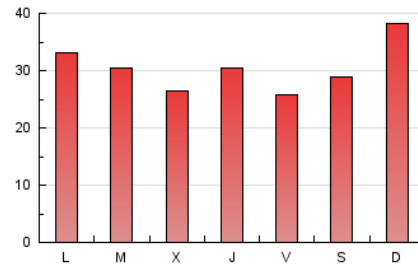

### 3. Por día del mes (Nacional e Internacional)

Día	N. únicos	Visitas	Páginas	Día	N. únicos	Visitas	Páginas	Día	N. únicos	Visitas	Páginas
1	1.634	1.830	2.771	11	2.283	2.490	3.338	21	1.812	2.046	2.994
2	2.142	2.373	3.304	12	2.193	2.428	3.180	22	1.782	2.067	2.862
3	1.806	2.000	2.720	13	3.294	3.631	5.186	23	3.180	3.613	4.822
4	1.513	1.678	2.468	14	2.513	2.787	4.079	24	1.506	1.670	2.422
5	2.680	2.965	4.066	15	1.458	1.612	2.673	25	1.524	1.680	2.411
6	1.327	1.438	2.027	16	1.578	1.790	2.666	26	1.613	1.778	2.460
7	1.021	1.138	1.714	17	2.344	2.701	3.808	27	1.859	2.124	3.004
8	1.186	1.337	1.971	18	2.007	2.257	3.317	28	2.158	2.455	3.416
9	1.087	1.214	1.835	19	3.517	4.085	5.556	29	1.882	2.090	2.903
10	1.099	1.235	1.834	20	1.839	2.072	3.031	30	1.620	1.809	2.561
								31	1.246	1.395	2.117

4. Gráficas (Nacional e Internacional)

4.1 Por día de la semana (promedio)

N. únicos / Visitas (x 100)

Páginas (x 100)

4.2 Por franja horaria (promedio)

Visitas\_ (x 1000)

Páginas (x 1000)

4.3 Por meses