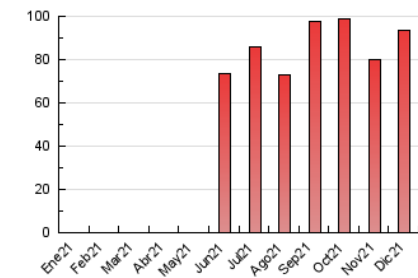

### 3. Por día del mes (Nacional e Internacional)

Día	N. únicos	Visitas	Páginas	Día	N. únicos	Visitas	Páginas	Día	N. únicos	Visitas	Páginas
1	1.634	1.830	2.771	11	2.283	2.490	3.338	21	1.812	2.046	2.994
2	2.142	2.373	3.304	12	2.193	2.428	3.180	22	1.782	2.067	2.862
3	1.806	2.000	2.720	13	3.294	3.631	5.186	23	3.180	3.613	4.822
4	1.513	1.678	2.468	14	2.513	2.787	4.079	24	1.506	1.670	2.422
5	2.680	2.965	4.066	15	1.458	1.612	2.673	25	1.524	1.680	2.411
6	1.327	1.438	2.027	16	1.578	1.790	2.666	26	1.613	1.778	2.460
7	1.021	1.138	1.714	17	2.344	2.701	3.808	27	1.859	2.124	3.004
8	1.186	1.337	1.971	18	2.007	2.257	3.317	28	2.158	2.455	3.416
9	1.087	1.214	1.835	19	3.517	4.085	5.556	29	1.882	2.090	2.903
10	1.099	1.235	1.834	20	1.839	2.072	3.031	30	1.620	1.809	2.561
								31	1.246	1.395	2.117

4. Gráficas (Nacional e Internacional)

4.1 Por día de la semana (promedio)

N. únicos / Visitas (x 100)

Páginas (x 100)

4.2 Por franja horaria (promedio)

Visitas\_ (x 1000)

Páginas (x 1000)

4.3 Por meses

N. únicos / Visitas (x 1000)

Páginas (x 1000)