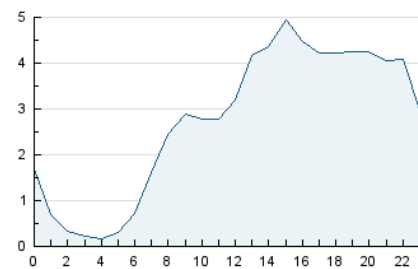

### 3. Por día del mes (Nacional e Internacional)

Día	N. únicos	Visitas	Páginas	Día	N. únicos	Visitas	Páginas	Día	N. únicos	Visitas	Páginas
1	1.634	1.830	2.771	11	2.283	2.490	3.338	21	1.812	2.046	2.994
2	2.142	2.373	3.304	12	2.193	2.428	3.180	22	1.782	2.067	2.862
3	1.806	2.000	2.720	13	3.294	3.631	5.186	23	3.180	3.613	4.822
4	1.513	1.678	2.468	14	2.513	2.787	4.079	24	1.506	1.670	2.422
5	2.680	2.965	4.066	15	1.458	1.612	2.673	25	1.524	1.680	2.411
6	1.327	1.438	2.027	16	1.578	1.790	2.666	26	1.613	1.778	2.460
7	1.021	1.138	1.714	17	2.344	2.701	3.808	27	1.859	2.124	3.004
8	1.186	1.337	1.971	18	2.007	2.257	3.317	28	2.158	2.455	3.416
9	1.087	1.214	1.835	19	3.517	4.085	5.556	29	1.882	2.090	2.903
10	1.099	1.235	1.834	20	1.839	2.072	3.031	30	1.620	1.809	2.561
								31	1.246	1.395	2.117

4. Gráficas (Nacional e Internacional)

4.1 Por día de la semana (promedio)

N. únicos / Visitas (x 100)

Páginas (x 100)

4.2 Por franja horaria (promedio)

Visitas\_ (x 1000)

Páginas (x 1000)

4.3 Por meses