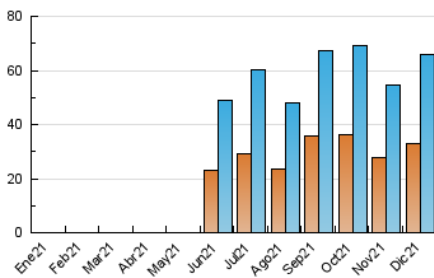

### 3. Por día del mes (Nacional e Internacional)

Día	N. únicos	Visitas	Páginas	Día	N. únicos	Visitas	Páginas	Día	N. únicos	Visitas	Páginas
1	1.634	1.830	2.771	11	2.283	2.490	3.338	21	1.812	2.046	2.994
2	2.142	2.373	3.304	12	2.193	2.428	3.180	22	1.782	2.067	2.862
3	1.806	2.000	2.720	13	3.294	3.631	5.186	23	3.180	3.613	4.822
4	1.513	1.678	2.468	14	2.513	2.787	4.079	24	1.506	1.670	2.422
5	2.680	2.965	4.066	15	1.458	1.612	2.673	25	1.524	1.680	2.411
6	1.327	1.438	2.027	16	1.578	1.790	2.666	26	1.613	1.778	2.460
7	1.021	1.138	1.714	17	2.344	2.701	3.808	27	1.859	2.124	3.004
8	1.186	1.337	1.971	18	2.007	2.257	3.317	28	2.158	2.455	3.416
9	1.087	1.214	1.835	19	3.517	4.085	5.556	29	1.882	2.090	2.903
10	1.099	1.235	1.834	20	1.839	2.072	3.031	30	1.620	1.809	2.561
								31	1.246	1.395	2.117

4. Gráficas (Nacional e Internacional)

4.1 Por día de la semana (promedio)

N. únicos / Visitas (x 100)

Páginas (x 100)

4.2 Por franja horaria (promedio)

Visitas\_ (x 1000)

Páginas (x 1000)

4.3 Por meses

N. únicos / Visitas (x 1000)

Páginas (x 1000)