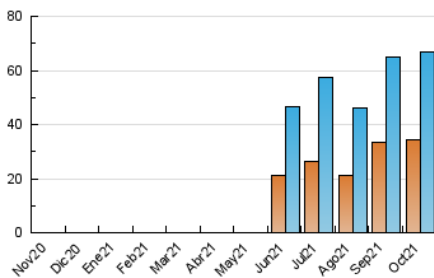

4.3 Por meses

N. únicos / Visitas (x 1000)