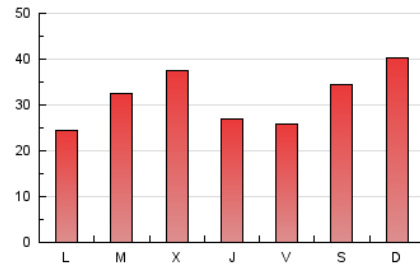

1. Cifras totales y promedios (Nacional e Internacional)

MES - AÑO	NAVEGADORES UNICOS	VISITAS	PAGINAS
Octubre - 2021	36.453	69.317	98.795
PROMEDIO DIARIO	2.021	2.236	3.187
PROMEDIO LUNES-VIERNES	1.875	2.056	2.924
PROMEDIO SABADO-DOMINGO	2.327	2.615	3.740
PAGINAS / VISITAS	1,43		
DURACION MEDIA VISITAS	0:00:48		
DURACION MEDIA PAGINAS	0:01:54		

2. Secciones (Nacional e Internacional)

	PAGINAS	%
HOME	8.263	8.36 %
RESTO	90.532	91.64 %

3. Por día del mes (Nacional e Internacional)

Día	N. únicos	Visitas	Páginas	Día	N. únicos	Visitas	Páginas	Día	N. únicos	Visitas	Páginas
1	1.281	1.406	2.089	11	1.155	1.267	1.785	21	1.028	1.133	1.853
2	1.090	1.237	1.974	12	1.627	1.769	2.518	22	1.016	1.134	1.747
3	1.899	2.091	2.816	13	2.286	2.567	3.874	23	1.466	1.677	2.618
4	1.411	1.572	2.435	14	1.958	2.148	2.927	24	1.546	1.728	2.478
5	3.213	3.471	4.572	15	1.224	1.349	1.977	25	1.267	1.404	2.158
6	3.619	3.824	5.143	16	2.492	2.780	4.022	26	1.990	2.235	3.135
7	1.813	1.956	2.680	17	2.409	2.728	3.747	27	1.877	2.089	2.879
8	1.943	2.127	2.889	18	2.078	2.311	3.348	28	2.305	2.549	3.349
9	1.434	1.557	2.381	19	1.919	2.088	2.735	29	2.906	3.120	4.182
10	1.204	1.349	2.040	20	1.466	1.649	3.122	30	3.873	4.327	6.238
								31	5.854	6.675	9.084

4. Gráficas (Nacional e Internacional)

4.1 Por día de la semana (promedio)

N. únicos / Visitas (x 100)

Páginas (x 100)

4.2 Por franja horaria (promedio)

Visitas_ (x 1000)

Páginas (x 1000)

4.3 Por meses