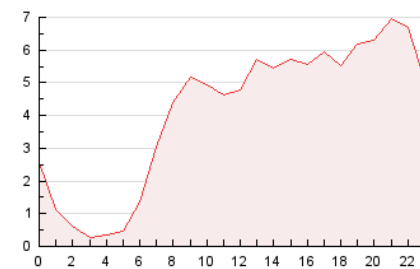

2. Secciones (Nacional e Internacional)

	PAGINAS	%
HOME	8.263	8.36 %
RESTO	90.532	91.64 %

3. Por día del mes (Nacional e Internacional)

Día	N. únicos	Visitas	Páginas	Día	N. únicos	Visitas	Páginas	Día	N. únicos	Visitas	Páginas
1	1.281	1.406	2.089	11	1.155	1.267	1.785	21	1.028	1.133	1.853
2	1.090	1.237	1.974	12	1.627	1.769	2.518	22	1.016	1.134	1.747
3	1.899	2.091	2.816	13	2.286	2.567	3.874	23	1.466	1.677	2.618
4	1.411	1.572	2.435	14	1.958	2.148	2.927	24	1.546	1.728	2.478
5	3.213	3.471	4.572	15	1.224	1.349	1.977	25	1.267	1.404	2.158
6	3.619	3.824	5.143	16	2.492	2.780	4.022	26	1.990	2.235	3.135
7	1.813	1.956	2.680	17	2.409	2.728	3.747	27	1.877	2.089	2.879
8	1.943	2.127	2.889	18	2.078	2.311	3.348	28	2.305	2.549	3.349
9	1.434	1.557	2.381	19	1.919	2.088	2.735	29	2.906	3.120	4.182
10	1.204	1.349	2.040	20	1.466	1.649	3.122	30	3.873	4.327	6.238
								31	5.854	6.675	9.084

4. Gráficas (Nacional e Internacional)

4.1 Por día de la semana (promedio)

N. únicos / Visitas (x 100)

Páginas (x 100)

4.2 Por franja horaria (promedio)

Visitas_ (x 1000)

Páginas (x 1000)

4.3 Por meses