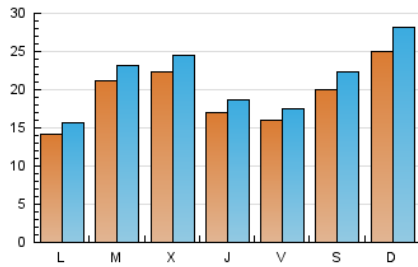

1. Cifras totales y promedios (Nacional)

MES - AÑO	NAVEGADORES UNICOS	VISITAS	PAGINAS
Octubre - 2021	34.118	66.855	96.170
PROMEDIO DIARIO	1.943	2.157	3.102
PROMEDIO LUNES-VIERNES	1.799	1.979	2.841
PROMEDIO SABADO-DOMINGO	2.244	2.531	3.651
PAGINAS / VISITAS	1,44		
DURACION MEDIA VISITAS	0:00:50		
DURACION MEDIA PAGINAS	0:01:53		

2. Secciones (Nacional)

	PAGINAS	%
HOME	8.130	8.45 %
RESTO	88.040	91.55 %

3. Por día del mes (Nacional)

Día	N. únicos	Visitas	Páginas	Día	N. únicos	Visitas	Páginas	Día	N. únicos	Visitas	Páginas
1	1.200	1.323	2.006	11	1.088	1.198	1.708	21	917	1.020	1.738
2	1.020	1.165	1.895	12	1.563	1.705	2.449	22	940	1.058	1.667
3	1.820	2.009	2.731	13	2.190	2.469	3.771	23	1.394	1.604	2.537
4	1.353	1.513	2.370	14	1.895	2.085	2.862	24	1.455	1.635	2.379
5	3.134	3.392	4.492	15	1.179	1.303	1.926	25	1.209	1.344	2.094
6	3.543	3.748	5.054	16	2.411	2.699	3.939	26	1.920	2.164	3.056
7	1.743	1.885	2.606	17	2.322	2.640	3.653	27	1.798	2.008	2.786
8	1.833	2.015	2.773	18	2.009	2.242	3.273	28	2.221	2.463	3.261
9	1.365	1.488	2.311	19	1.846	2.014	2.657	29	2.812	3.023	4.080
10	1.120	1.265	1.952	20	1.395	1.578	3.035	30	3.778	4.231	6.139
								31	5.752	6.569	8.970

4. Gráficas (Nacional)

4.1 Por día de la semana (promedio)

N. únicos / Visitas (x 100)

Páginas (x 100)

4.2 Por franja horaria (promedio)

Visitas__ (x 1000)

Páginas (x 1000)

4.3 Por meses