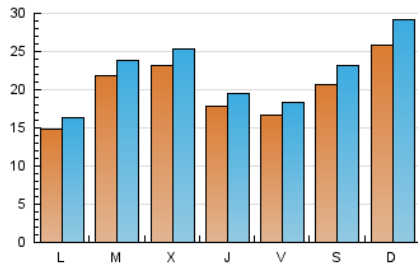

1. Cifras totales y promedios (Nacional e Internacional)

MES - AÑO	NAVEGADORES UNICOS	VISITAS	PAGINAS
Octubre - 2021	36.453	69.317	98.795
PROMEDIO DIARIO	2.021	2.236	3.187
PROMEDIO LUNES-VIERNES	1.875	2.056	2.924
PROMEDIO SABADO-DOMINGO	2.327	2.615	3.740
PAGINAS / VISITAS	1,43		
DURACION MEDIA VISITAS	0:00:48		
DURACION MEDIA PAGINAS	0:01:54		

2. Secciones (Nacional e Internacional)

	PAGINAS	%
HOME	8.263	8.36 %
RESTO	90.532	91.64 %

3. Por día del mes (Nacional e Internacional)

Día	N. únicos	Visitas	Páginas	Día	N. únicos	Visitas	Páginas	Día	N. únicos	Visitas	Páginas
1	1.281	1.406	2.089	11	1.155	1.267	1.785	21	1.028	1.133	1.853
2	1.090	1.237	1.974	12	1.627	1.769	2.518	22	1.016	1.134	1.747
3	1.899	2.091	2.816	13	2.286	2.567	3.874	23	1.466	1.677	2.618
4	1.411	1.572	2.435	14	1.958	2.148	2.927	24	1.546	1.728	2.478
5	3.213	3.471	4.572	15	1.224	1.349	1.977	25	1.267	1.404	2.158
6	3.619	3.824	5.143	16	2.492	2.780	4.022	26	1.990	2.235	3.135
7	1.813	1.956	2.680	17	2.409	2.728	3.747	27	1.877	2.089	2.879
8	1.943	2.127	2.889	18	2.078	2.311	3.348	28	2.305	2.549	3.349
9	1.434	1.557	2.381	19	1.919	2.088	2.735	29	2.906	3.120	4.182
10	1.204	1.349	2.040	20	1.466	1.649	3.122	30	3.873	4.327	6.238
								31	5.854	6.675	9.084

4. Gráficas (Nacional e Internacional)

4.1 Por día de la semana (promedio)

N. únicos / Visitas (x 100)

Páginas (x 100)

4.2 Por franja horaria (promedio)

Visitas_ (x 1000)

Páginas (x 1000)

4.3 Por meses