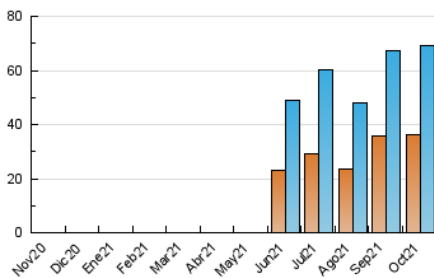

4.3 Por meses

N. únicos / Visitas (x 1000)