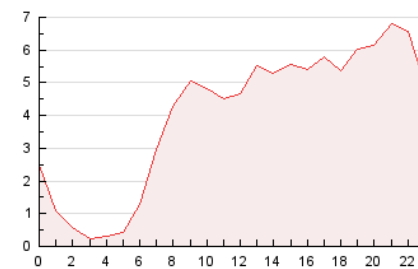

2. Secciones (Nacional)

	PAGINAS	%
HOME	8.130	8.45 %
RESTO	88.040	91.55 %

3. Por día del mes (Nacional)

Día	N. únicos	Visitas	Páginas	Día	N. únicos	Visitas	Páginas	Día	N. únicos	Visitas	Páginas
1	1.200	1.323	2.006	11	1.088	1.198	1.708	21	917	1.020	1.738
2	1.020	1.165	1.895	12	1.563	1.705	2.449	22	940	1.058	1.667
3	1.820	2.009	2.731	13	2.190	2.469	3.771	23	1.394	1.604	2.537
4	1.353	1.513	2.370	14	1.895	2.085	2.862	24	1.455	1.635	2.379
5	3.134	3.392	4.492	15	1.179	1.303	1.926	25	1.209	1.344	2.094
6	3.543	3.748	5.054	16	2.411	2.699	3.939	26	1.920	2.164	3.056
7	1.743	1.885	2.606	17	2.322	2.640	3.653	27	1.798	2.008	2.786
8	1.833	2.015	2.773	18	2.009	2.242	3.273	28	2.221	2.463	3.261
9	1.365	1.488	2.311	19	1.846	2.014	2.657	29	2.812	3.023	4.080
10	1.120	1.265	1.952	20	1.395	1.578	3.035	30	3.778	4.231	6.139
								31	5.752	6.569	8.970

4. Gráficas (Nacional)

4.1 Por día de la semana (promedio)

N. únicos / Visitas (x 100)

Páginas (x 100)

4.2 Por franja horaria (promedio)

Visitas__ (x 1000)

Páginas (x 1000)

4.3 Por meses