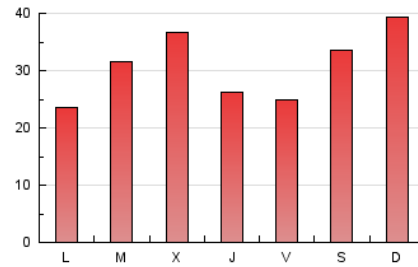

1. Cifras totales y promedios (Nacional)

MES - AÑO	NAVEGADORES UNICOS	VISITAS	PAGINAS
Octubre - 2021	34.118	66.855	96.170
PROMEDIO DIARIO	1.943	2.157	3.102
PROMEDIO LUNES-VIERNES	1.799	1.979	2.841
PROMEDIO SABADO-DOMINGO	2.244	2.531	3.651
PAGINAS / VISITAS	1,44		
DURACION MEDIA VISITAS	0:00:50		
DURACION MEDIA PAGINAS	0:01:53		

2. Secciones (Nacional)

	PAGINAS	%
HOME	8.130	8.45 %
RESTO	88.040	91.55 %

3. Por día del mes (Nacional)

Día	N. únicos	Visitas	Páginas	Día	N. únicos	Visitas	Páginas	Día	N. únicos	Visitas	Páginas
1	1.200	1.323	2.006	11	1.088	1.198	1.708	21	917	1.020	1.738
2	1.020	1.165	1.895	12	1.563	1.705	2.449	22	940	1.058	1.667
3	1.820	2.009	2.731	13	2.190	2.469	3.771	23	1.394	1.604	2.537
4	1.353	1.513	2.370	14	1.895	2.085	2.862	24	1.455	1.635	2.379
5	3.134	3.392	4.492	15	1.179	1.303	1.926	25	1.209	1.344	2.094
6	3.543	3.748	5.054	16	2.411	2.699	3.939	26	1.920	2.164	3.056
7	1.743	1.885	2.606	17	2.322	2.640	3.653	27	1.798	2.008	2.786
8	1.833	2.015	2.773	18	2.009	2.242	3.273	28	2.221	2.463	3.261
9	1.365	1.488	2.311	19	1.846	2.014	2.657	29	2.812	3.023	4.080
10	1.120	1.265	1.952	20	1.395	1.578	3.035	30	3.778	4.231	6.139
								31	5.752	6.569	8.970

4. Gráficas (Nacional)

4.1 Por día de la semana (promedio)

N. únicos / Visitas (x 100)

Páginas (x 100)

4.2 Por franja horaria (promedio)

Visitas__ (x 1000)

Páginas (x 1000)

4.3 Por meses