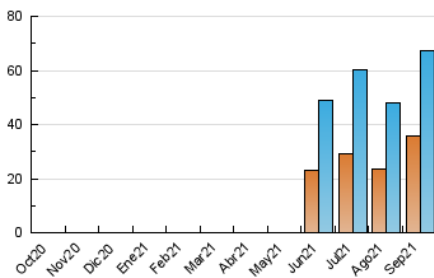

### 3. Por día del mes (Nacional e Internacional)

Día	N. únicos	Visitas	Páginas	Día	N. únicos	Visitas	Páginas	Día	N. únicos	Visitas	Páginas
1	1.569	1.784	2.880	11	3.433	3.843	5.529	21	2.195	2.401	3.486
2	1.161	1.331	2.010	12	4.703	5.111	6.856	22	1.921	2.122	3.299
3	941	1.041	1.641	13	3.547	3.830	5.255	23	1.510	1.673	3.073
4	843	940	1.580	14	2.672	2.949	4.406	24	1.247	1.397	2.151
5	1.516	1.705	2.443	15	1.603	1.753	2.623	25	1.992	2.188	3.290
6	4.247	4.602	5.867	16	1.000	1.127	1.798	26	1.873	2.054	3.100
7	1.944	2.087	2.859	17	895	1.011	1.639	27	1.966	2.147	3.301
8	3.083	3.365	4.850	18	1.061	1.179	1.948	28	2.011	2.216	3.089
9	1.844	1.999	2.914	19	1.227	1.400	2.155	29	2.201	2.402	3.353
10	1.512	1.705	2.550	20	3.256	3.536	4.815	30	2.065	2.212	2.989

4. Gráficas (Nacional e Internacional)

4.1 Por día de la semana (promedio)

N. únicos / Visitas (x 100)

Páginas (x 100)

4.2 Por franja horaria (promedio)

Visitas\_ (x 1000)

Páginas (x 1000)

4.3 Por meses

N. únicos / Visitas (x 1000)

Páginas (x 1000)