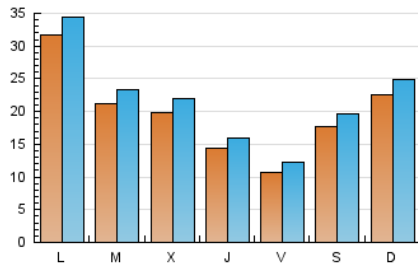

4. Gráficas (Nacional)

4.1 Por día de la semana (promedio)

N. únicos / Visitas (x 100)