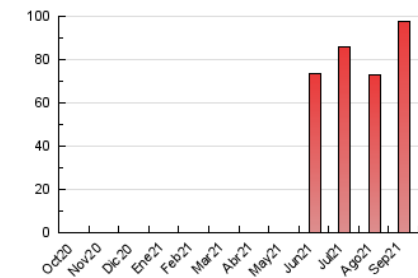

### 3. Por día del mes (Nacional e Internacional)

Día	N. únicos	Visitas	Páginas	Día	N. únicos	Visitas	Páginas	Día	N. únicos	Visitas	Páginas
1	1.569	1.784	2.880	11	3.433	3.843	5.529	21	2.195	2.401	3.486
2	1.161	1.331	2.010	12	4.703	5.111	6.856	22	1.921	2.122	3.299
3	941	1.041	1.641	13	3.547	3.830	5.255	23	1.510	1.673	3.073
4	843	940	1.580	14	2.672	2.949	4.406	24	1.247	1.397	2.151
5	1.516	1.705	2.443	15	1.603	1.753	2.623	25	1.992	2.188	3.290
6	4.247	4.602	5.867	16	1.000	1.127	1.798	26	1.873	2.054	3.100
7	1.944	2.087	2.859	17	895	1.011	1.639	27	1.966	2.147	3.301
8	3.083	3.365	4.850	18	1.061	1.179	1.948	28	2.011	2.216	3.089
9	1.844	1.999	2.914	19	1.227	1.400	2.155	29	2.201	2.402	3.353
10	1.512	1.705	2.550	20	3.256	3.536	4.815	30	2.065	2.212	2.989

4. Gráficas (Nacional e Internacional)

4.1 Por día de la semana (promedio)

N. únicos / Visitas (x 100)

Páginas (x 100)

4.2 Por franja horaria (promedio)

Visitas\_ (x 1000)

Páginas (x 1000)

4.3 Por meses

N. únicos / Visitas (x 1000)

Páginas (x 1000)