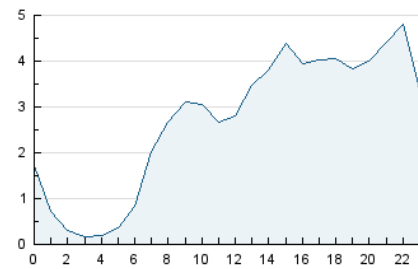

#### 3. Por día del mes (Nacional)

Día	N. únicos	Visitas	Páginas	Día	N. únicos	Visitas	Páginas	Día	N. únicos	Visitas	Páginas
1	1.501	1.716	2.811	11	3.362	3.769	5.453	21	2.128	2.332	3.407
2	1.097	1.267	1.944	12	4.607	5.012	6.724	22	1.852	2.052	3.223
3	889	989	1.586	13	3.423	3.703	5.104	23	1.442	1.605	3.005
4	798	889	1.504	14	2.578	2.853	4.290	24	1.155	1.305	2.058
5	1.451	1.640	2.372	15	1.529	1.677	2.538	25	1.913	2.109	3.210
6	4.167	4.521	5.784	16	930	1.057	1.725	26	1.777	1.957	3.000
7	1.871	2.013	2.778	17	819	935	1.553	27	1.883	2.063	3.210
8	2.942	3.219	4.691	18	1.004	1.120	1.886	28	1.940	2.144	3.016
9	1.733	1.887	2.792	19	1.181	1.350	2.103	29	2.137	2.338	3.287
10	1.446	1.639	2.483	20	3.186	3.465	4.741	30	1.981	2.126	2.897

4. Gráficas (Nacional)

4.1 Por día de la semana (promedio)

N. únicos / Visitas (x 100)

Páginas (x 100)

4.2 Por franja horaria (promedio)

Visitas\_ (x 1000)

Páginas (x 1000)

4.3 Por meses