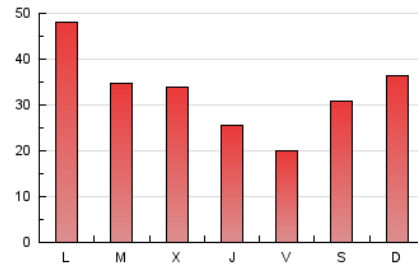

### 3. Por día del mes (Nacional e Internacional)

Día	N. únicos	Visitas	Páginas	Día	N. únicos	Visitas	Páginas	Día	N. únicos	Visitas	Páginas
1	1.569	1.784	2.880	11	3.433	3.843	5.529	21	2.195	2.401	3.486
2	1.161	1.331	2.010	12	4.703	5.111	6.856	22	1.921	2.122	3.299
3	941	1.041	1.641	13	3.547	3.830	5.255	23	1.510	1.673	3.073
4	843	940	1.580	14	2.672	2.949	4.406	24	1.247	1.397	2.151
5	1.516	1.705	2.443	15	1.603	1.753	2.623	25	1.992	2.188	3.290
6	4.247	4.602	5.867	16	1.000	1.127	1.798	26	1.873	2.054	3.100
7	1.944	2.087	2.859	17	895	1.011	1.639	27	1.966	2.147	3.301
8	3.083	3.365	4.850	18	1.061	1.179	1.948	28	2.011	2.216	3.089
9	1.844	1.999	2.914	19	1.227	1.400	2.155	29	2.201	2.402	3.353
10	1.512	1.705	2.550	20	3.256	3.536	4.815	30	2.065	2.212	2.989

4. Gráficas (Nacional e Internacional)

4.1 Por día de la semana (promedio)

N. únicos / Visitas (x 100)

Páginas (x 100)

4.2 Por franja horaria (promedio)

Visitas\_ (x 1000)

Páginas (x 1000)

4.3 Por meses