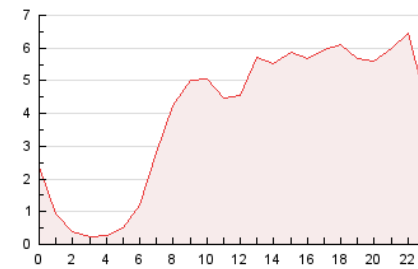

#### 3. Por día del mes (Nacional)

Día	N. únicos	Visitas	Páginas	Día	N. únicos	Visitas	Páginas	Día	N. únicos	Visitas	Páginas
1	1.501	1.716	2.811	11	3.362	3.769	5.453	21	2.128	2.332	3.407
2	1.097	1.267	1.944	12	4.607	5.012	6.724	22	1.852	2.052	3.223
3	889	989	1.586	13	3.423	3.703	5.104	23	1.442	1.605	3.005
4	798	889	1.504	14	2.578	2.853	4.290	24	1.155	1.305	2.058
5	1.451	1.640	2.372	15	1.529	1.677	2.538	25	1.913	2.109	3.210
6	4.167	4.521	5.784	16	930	1.057	1.725	26	1.777	1.957	3.000
7	1.871	2.013	2.778	17	819	935	1.553	27	1.883	2.063	3.210
8	2.942	3.219	4.691	18	1.004	1.120	1.886	28	1.940	2.144	3.016
9	1.733	1.887	2.792	19	1.181	1.350	2.103	29	2.137	2.338	3.287
10	1.446	1.639	2.483	20	3.186	3.465	4.741	30	1.981	2.126	2.897

4. Gráficas (Nacional)

4.1 Por día de la semana (promedio)

N. únicos / Visitas (x 100)

Páginas (x 100)

4.2 Por franja horaria (promedio)

Visitas\_ (x 1000)

Páginas (x 1000)

4.3 Por meses