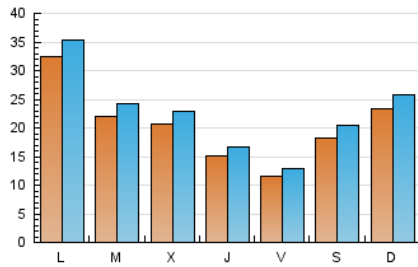

4. Gráficas (Nacional e Internacional)

4.1 Por día de la semana (promedio)

N. únicos / Visitas (x 100)