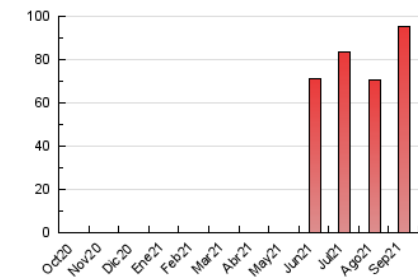

Páginas (x 1000)