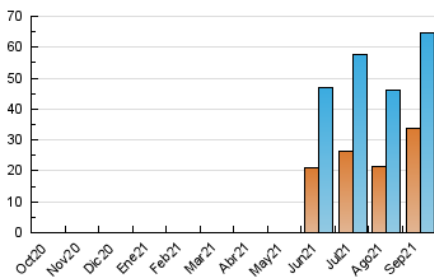

4.3 Por meses

N. únicos / Visitas (x 1000)