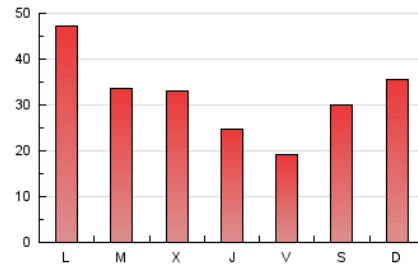

#### 2. Secciones (Nacional)

	PAGINAS	%
<b>HOME</b>	8.441	8.87 %
<b>RESTO</b>	86.734	91.13 %

#### 3. Por día del mes (Nacional)

Día	N. únicos	Visitas	Páginas	Día	N. únicos	Visitas	Páginas	Día	N. únicos	Visitas	Páginas
1	1.501	1.716	2.811	11	3.362	3.769	5.453	21	2.128	2.332	3.407
2	1.097	1.267	1.944	12	4.607	5.012	6.724	22	1.852	2.052	3.223
3	889	989	1.586	13	3.423	3.703	5.104	23	1.442	1.605	3.005
4	798	889	1.504	14	2.578	2.853	4.290	24	1.155	1.305	2.058
5	1.451	1.640	2.372	15	1.529	1.677	2.538	25	1.913	2.109	3.210
6	4.167	4.521	5.784	16	930	1.057	1.725	26	1.777	1.957	3.000
7	1.871	2.013	2.778	17	819	935	1.553	27	1.883	2.063	3.210
8	2.942	3.219	4.691	18	1.004	1.120	1.886	28	1.940	2.144	3.016
9	1.733	1.887	2.792	19	1.181	1.350	2.103	29	2.137	2.338	3.287
10	1.446	1.639	2.483	20	3.186	3.465	4.741	30	1.981	2.126	2.897

4. Gráficas (Nacional)

4.1 Por día de la semana (promedio)

N. únicos / Visitas (x 100)

Páginas (x 100)

4.2 Por franja horaria (promedio)

Visitas\_ (x 1000)

Páginas (x 1000)

4.3 Por meses