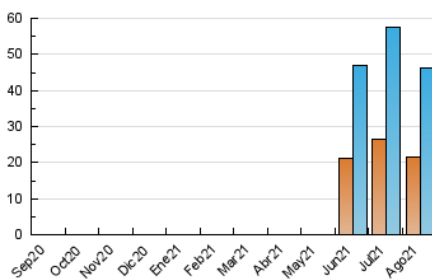

4.3 Por meses

N. únicos / Visitas (x 1000)