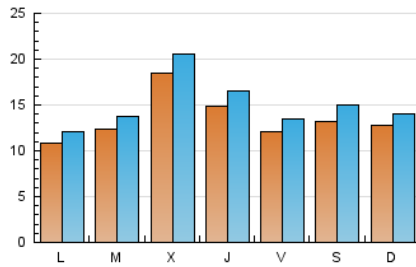

4. Gráficas (Nacional)

4.1 Por día de la semana (promedio)

N. únicos / Visitas (x 100)