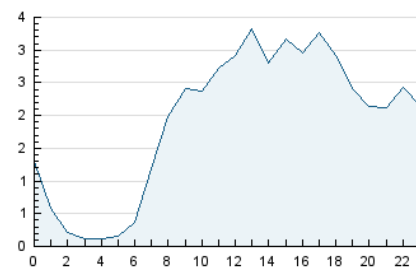

#### 3. Por día del mes (Nacional)

Día	N. únicos	Visitas	Páginas	Día	N. únicos	Visitas	Páginas	Día	N. únicos	Visitas	Páginas
1	1.294	1.412	1.961	11	2.284	2.520	3.734	21	1.457	1.633	2.494
2	829	914	1.468	12	1.182	1.343	2.161	22	1.287	1.421	2.106
3	1.105	1.221	1.992	13	830	948	1.597	23	1.743	1.932	2.742
4	1.639	1.855	2.966	14	1.324	1.518	2.291	24	1.247	1.383	2.089
5	1.737	1.943	2.891	15	773	878	1.493	25	1.481	1.651	2.703
6	1.242	1.368	2.060	16	866	977	1.656	26	978	1.080	1.815
7	1.187	1.328	2.081	17	1.179	1.324	1.958	27	1.086	1.188	1.849
8	1.802	1.988	2.800	18	1.972	2.180	3.103	28	1.325	1.527	2.684
9	1.015	1.130	1.941	19	2.073	2.243	3.049	29	1.222	1.342	2.026
10	1.278	1.453	2.193	20	1.693	1.887	2.572	30	941	1.072	1.767
								31	1.360	1.517	2.406

4. Gráficas (Nacional)

4.1 Por día de la semana (promedio)

N. únicos / Visitas (x 100)

Páginas (x 100)

4.2 Por franja horaria (promedio)

Visitas (x 1000)

Páginas (x 1000)

4.3 Por meses