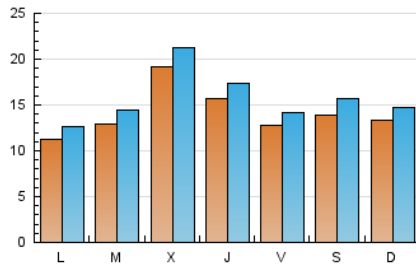

4. Gráficas (Nacional e Internacional)

4.1 Por día de la semana (promedio)

N. únicos / Visitas (x 100)