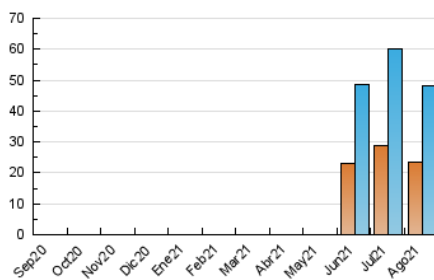

4.3 Por meses

N. únicos / Visitas (x 1000)