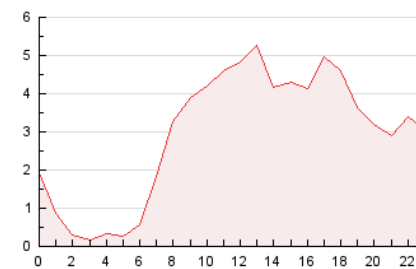

#### 3. Por día del mes (Nacional)

Día	N. únicos	Visitas	Páginas	Día	N. únicos	Visitas	Páginas	Día	N. únicos	Visitas	Páginas
1	1.294	1.412	1.961	11	2.284	2.520	3.734	21	1.457	1.633	2.494
2	829	914	1.468	12	1.182	1.343	2.161	22	1.287	1.421	2.106
3	1.105	1.221	1.992	13	830	948	1.597	23	1.743	1.932	2.742
4	1.639	1.855	2.966	14	1.324	1.518	2.291	24	1.247	1.383	2.089
5	1.737	1.943	2.891	15	773	878	1.493	25	1.481	1.651	2.703
6	1.242	1.368	2.060	16	866	977	1.656	26	978	1.080	1.815
7	1.187	1.328	2.081	17	1.179	1.324	1.958	27	1.086	1.188	1.849
8	1.802	1.988	2.800	18	1.972	2.180	3.103	28	1.325	1.527	2.684
9	1.015	1.130	1.941	19	2.073	2.243	3.049	29	1.222	1.342	2.026
10	1.278	1.453	2.193	20	1.693	1.887	2.572	30	941	1.072	1.767
								31	1.360	1.517	2.406

4. Gráficas (Nacional)

4.1 Por día de la semana (promedio)

N. únicos / Visitas (x 100)

Páginas (x 100)

4.2 Por franja horaria (promedio)

Visitas (x 1000)

Páginas (x 1000)

4.3 Por meses