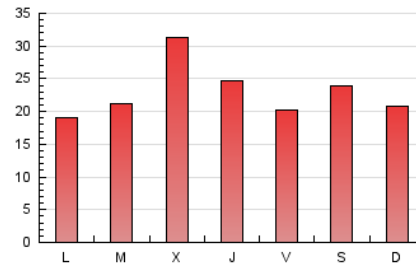

#### 3. Por día del mes (Nacional)

Día	N. únicos	Visitas	Páginas	Día	N. únicos	Visitas	Páginas	Día	N. únicos	Visitas	Páginas
1	1.294	1.412	1.961	11	2.284	2.520	3.734	21	1.457	1.633	2.494
2	829	914	1.468	12	1.182	1.343	2.161	22	1.287	1.421	2.106
3	1.105	1.221	1.992	13	830	948	1.597	23	1.743	1.932	2.742
4	1.639	1.855	2.966	14	1.324	1.518	2.291	24	1.247	1.383	2.089
5	1.737	1.943	2.891	15	773	878	1.493	25	1.481	1.651	2.703
6	1.242	1.368	2.060	16	866	977	1.656	26	978	1.080	1.815
7	1.187	1.328	2.081	17	1.179	1.324	1.958	27	1.086	1.188	1.849
8	1.802	1.988	2.800	18	1.972	2.180	3.103	28	1.325	1.527	2.684
9	1.015	1.130	1.941	19	2.073	2.243	3.049	29	1.222	1.342	2.026
10	1.278	1.453	2.193	20	1.693	1.887	2.572	30	941	1.072	1.767
								31	1.360	1.517	2.406

4. Gráficas (Nacional)

4.1 Por día de la semana (promedio)

N. únicos / Visitas (x 100)

Páginas (x 100)

4.2 Por franja horaria (promedio)

Visitas (x 1000)

Páginas (x 1000)

4.3 Por meses