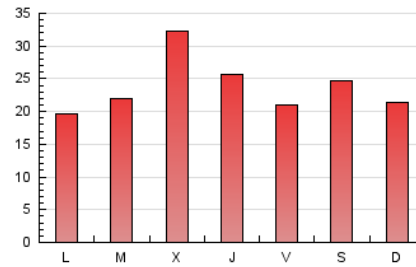

### 3. Por día del mes (Nacional e Internacional)

Día	N. únicos	Visitas	Páginas	Día	N. únicos	Visitas	Páginas	Día	N. únicos	Visitas	Páginas
1	1.343	1.464	2.016	11	2.358	2.596	3.819	21	1.533	1.711	2.580
2	869	959	1.517	12	1.253	1.414	2.237	22	1.354	1.489	2.180
3	1.160	1.278	2.051	13	882	1.000	1.657	23	1.807	2.001	2.812
4	1.707	1.924	3.046	14	1.405	1.600	2.380	24	1.298	1.435	2.145
5	1.820	2.026	2.982	15	816	921	1.540	25	1.539	1.711	2.778
6	1.297	1.424	2.117	16	912	1.023	1.708	26	1.023	1.125	1.862
7	1.243	1.385	2.173	17	1.242	1.387	2.027	27	1.141	1.243	1.921
8	1.877	2.065	2.885	18	2.083	2.293	3.232	28	1.370	1.572	2.756
9	1.059	1.176	1.993	19	2.183	2.356	3.172	29	1.295	1.415	2.103
10	1.336	1.511	2.252	20	1.788	1.982	2.672	30	997	1.128	1.824
								31	1.434	1.593	2.486

4. Gráficas (Nacional e Internacional)

4.1 Por día de la semana (promedio)

N. únicos / Visitas (x 100)

Páginas (x 100)

4.2 Por franja horaria (promedio)

Visitas (x 1000)

Páginas (x 1000)

4.3 Por meses