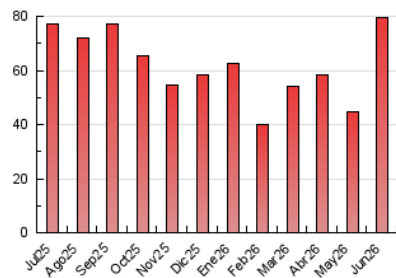

##### 4.1 Por día de la semana (promedio)

N. únicos / Visitas (x 100)

Páginas (x 100)

##### 4.2 Por franja horaria (promedio)

Visitas\_ (x 1000)

Páginas (x 1000)

##### 4.3 Por meses

N. únicos / Visitas (x 1000)

Páginas (x 1000)