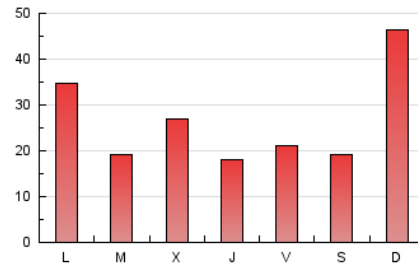

Páginas (x 100)