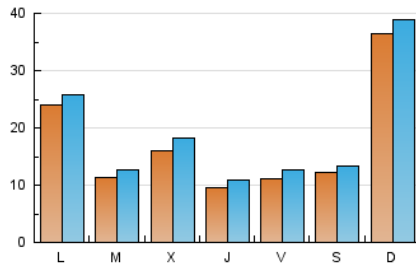

4. Gráficas (Nacional e Internacional)

4.1 Por día de la semana (promedio)

N. únicos / Visitas (x 100)