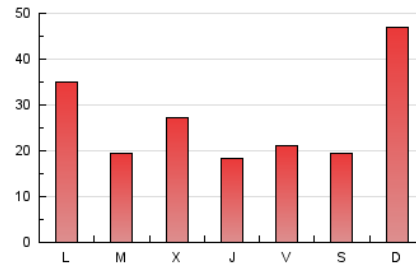

### 1. Cifras totales y promedios (Nacional e Internacional)

MES - AÑO	NAVEGADORES UNICOS	VISITAS	PAGINAS
Junio - 2026	48.458	55.593	80.421
<b>PROMEDIO DIARIO</b>	<b>1.726</b>	<b>1.892</b>	<b>2.684</b>
<b>PROMEDIO LUNES-VIERNES</b>	1.467	1.631	2.451
<b>PROMEDIO SABADO-DOMINGO</b>	2.437	2.610	3.325
<b>PAGINAS / VISITAS</b>	1,42		
<b>DURACION MEDIA VISITAS</b>	0:01:13		
<b>TIEMPO INTERACCIÓN MEDIO</b>	0:00:32		

### 3. Por día del mes (Nacional e Internacional)

Día	N. únicos	Visitas	Páginas	Día	N. únicos	Visitas	Páginas	Día	N. únicos	Visitas	Páginas
<b>1</b>	1.252	1.373	2.001	<b>11</b>	743	876	1.464	<b>21</b>	2.434	2.625	3.644
<b>2</b>	1.673	1.775	2.352	<b>12</b>	825	965	1.737	<b>22</b>	1.679	1.837	2.744
<b>3</b>	3.701	4.136	5.686	<b>13</b>	858	925	1.464	<b>23</b>	868	990	1.551
<b>4</b>	1.511	1.684	2.737	<b>14</b>	10.091	10.609	11.743	<b>24</b>	776	891	1.436
<b>5</b>	2.118	2.386	3.669	<b>15</b>	5.968	6.192	7.441	<b>25</b>	741	840	1.381
<b>6</b>	1.340	1.458	2.180	<b>16</b>	900	1.008	1.664	<b>26</b>	750	860	1.555
<b>7</b>	1.090	1.205	1.831	<b>17</b>	886	1.037	1.848	<b>27</b>	822	912	1.346
<b>8</b>	1.579	1.834	2.866	<b>18</b>	820	960	1.703	<b>28</b>	952	1.075	1.596
<b>9</b>	1.086	1.237	1.961	<b>19</b>	734	849	1.536	<b>29</b>	1.503	1.685	2.499
<b>10</b>	1.026	1.186	1.955	<b>20</b>	1.910	2.072	2.792	<b>30</b>	1.140	1.290	2.142

#### 4. Gráficas (Nacional e Internacional)

##### 4.1 Por día de la semana (promedio)

N. únicos / Visitas (x 100)

Páginas (x 100)