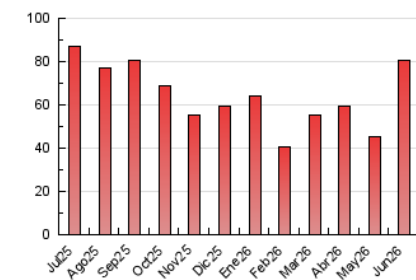

##### 4.1 Por día de la semana (promedio)

N. únicos / Visitas (x 100)

Páginas (x 100)

##### 4.2 Por franja horaria (promedio)

Visitas\_ (x 1000)

Páginas (x 1000)

##### 4.3 Por meses

N. únicos / Visitas (x 1000)

Páginas (x 1000)

### Duración Visita:

Tiempo en segundos de todas las visitas de dos o más páginas vistas, dividido por el número total de visitas de dos o más páginas vistas.