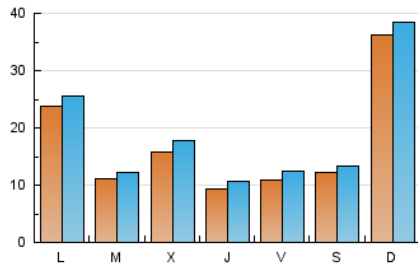

4. Gráficas (Nacional)

4.1 Por día de la semana (promedio)

N. únicos / Visitas (x 100)