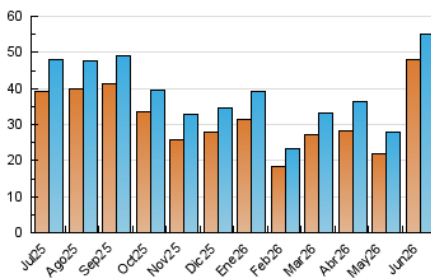

##### 4.1 Por día de la semana (promedio)

N. únicos / Visitas (x 100)

Páginas (x 100)

##### 4.2 Por franja horaria (promedio)

Visitas\_ (x 1000)

Páginas (x 1000)

##### 4.3 Por meses

N. únicos / Visitas (x 1000)

Páginas (x 1000)

## 5. Observaciones

Este Medio Electrónico de Comunicación ha sido medido por la herramienta Google Analytics de Google (GA4).