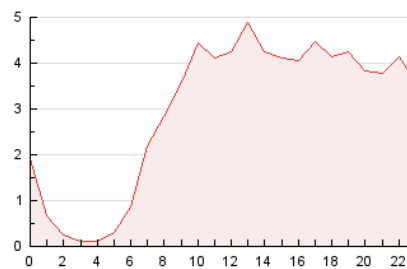

#### 3. Por día del mes (Nacional)

Día	N. únicos	Visitas	Páginas	Día	N. únicos	Visitas	Páginas	Día	N. únicos	Visitas	Páginas
1	1.630	1.842	2.910	11	2.532	2.827	3.900	21	1.935	2.215	3.296
2	1.760	2.012	3.003	12	1.932	2.195	3.318	22	2.448	2.617	3.584
3	1.249	1.392	2.110	13	2.332	2.678	3.614	23	1.444	1.589	2.162
4	1.688	1.866	2.652	14	1.593	1.755	2.632	24	922	1.024	1.516
5	1.475	1.611	2.492	15	1.684	1.886	2.907	25	776	886	1.489
6	971	1.084	1.751	16	1.016	1.143	1.809	26	768	873	1.616
7	1.444	1.609	2.394	17	976	1.096	1.727	27	764	839	1.327
8	1.256	1.406	2.132	18	956	1.075	1.694	28	1.062	1.175	1.833
9	1.351	1.523	2.754	19	849	971	1.742	29	1.541	1.743	2.813
10	1.617	1.789	2.710	20	883	982	1.584	30	954	1.067	1.742

#### 4.1 Por día de la semana (promedio)

N. únicos / Visitas (x 100)

Páginas (x 100)

#### 4.2 Por franja horaria (promedio)

Visitas (x 1000)

Páginas (x 1000)

#### 4.3 Por meses

N. únicos / Visitas (x 1000)

Páginas (x 1000)