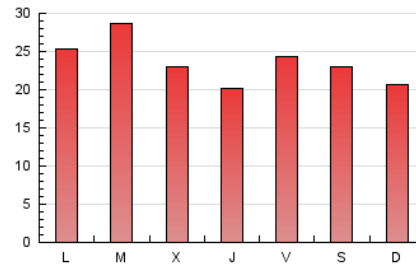

Páginas (x 100)