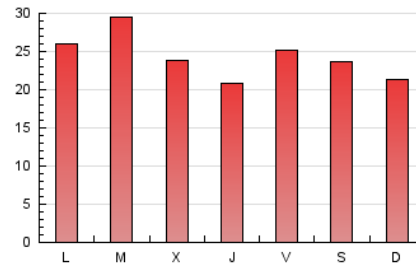

Páginas (x 100)