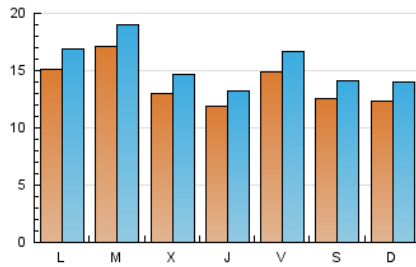

4. Gráficas (Nacional)

4.1 Por día de la semana (promedio)

N. únicos / Visitas (x 100)