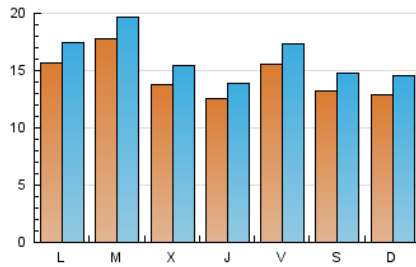

4. Gráficas (Nacional e Internacional)

4.1 Por día de la semana (promedio)

N. únicos / Visitas (x 100)