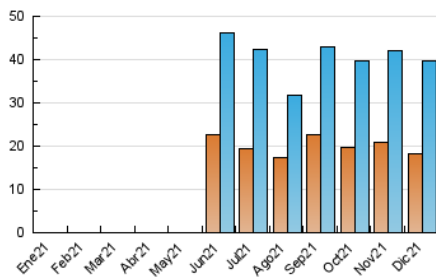

2. Secciones (Nacional)

	PAGINAS	%
HOME	34.966	13.39 %
RESTO	226.081	86.61 %

3. Por día del mes (Nacional)

Día	N. únicos	Visitas	Páginas	Día	N. únicos	Visitas	Páginas	Día	N. únicos	Visitas	Páginas
1	2.286	2.883	21.098	11	718	883	4.781	21	977	1.328	8.254
2	1.697	2.502	24.195	12	778	969	5.015	22	909	1.319	8.803
3	1.603	2.581	26.802	13	1.057	1.384	8.512	23	914	1.247	8.043
4	826	1.008	5.195	14	1.044	1.416	8.655	24	470	580	3.335
5	801	997	5.616	15	940	1.312	7.649	25	663	796	4.238
6	793	1.007	6.057	16	858	1.210	7.699	26	797	970	6.173
7	950	1.271	7.765	17	805	1.062	7.127	27	1.097	1.429	8.529
8	924	1.163	6.548	18	637	789	5.088	28	934	1.219	7.144
9	1.090	1.437	8.108	19	770	1.014	6.021	29	879	1.200	7.955
10	1.057	1.420	7.307	20	1.196	1.696	11.276	30	757	967	5.304
								31	433	552	2.755

4. Gráficas (Nacional)

4.1 Por día de la semana (promedio)

N. únicos / Visitas (x 100)

Páginas (x 100)

4.2 Por franja horaria (promedio)

Visitas_ (x 1000)

Páginas (x 1000)

4.3 Por meses

N. únicos / Visitas (x 1000)

Páginas (x 1000)

5. Observaciones

Este Medio Electrónico de Comunicación ha sido medido por la herramienta Google Analytics de Google

6. Definiciones básicas (Para más información ver Normas Técnicas para el Control de los Medios Electrónicos de Comunicación)

Visita:

Una secuencia ininterrumpida de páginas servidas a un usuario válido. Si dicho usuario no realiza peticiones de páginas en un periodo de tiempo (30 min) la siguiente petición constituirá el inicio de una nueva visita.