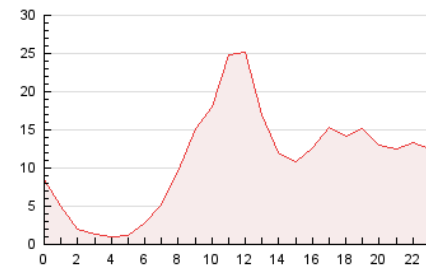

2. Secciones (Nacional e Internacional)

	PAGINAS	%
HOME	36.201	13.51 %
RESTO	231.771	86.49 %

3. Por día del mes (Nacional e Internacional)

Día	N. únicos	Visitas	Páginas	Día	N. únicos	Visitas	Páginas	Día	N. únicos	Visitas	Páginas
1	2.420	3.032	21.682	11	749	919	4.873	21	1.057	1.410	8.423
2	1.777	2.605	24.782	12	821	1.019	5.245	22	1.017	1.437	9.054
3	1.685	2.691	27.516	13	1.147	1.489	8.743	23	987	1.327	8.238
4	864	1.051	5.291	14	1.106	1.484	8.806	24	499	612	3.459
5	840	1.040	5.820	15	1.004	1.391	7.848	25	686	820	4.296
6	837	1.058	6.260	16	927	1.287	7.921	26	832	1.005	6.289
7	998	1.328	8.023	17	902	1.164	7.355	27	1.164	1.500	8.705
8	958	1.205	6.732	18	670	826	5.210	28	988	1.281	7.455
9	1.126	1.484	8.271	19	809	1.057	6.161	29	941	1.267	8.129
10	1.115	1.488	7.511	20	1.285	1.794	11.583	30	809	1.027	5.443
								31	461	583	2.848

4. Gráficas (Nacional e Internacional)

4.1 Por día de la semana (promedio)

N. únicos / Visitas (x 100)

Páginas (x 100)

4.2 Por franja horaria (promedio)

Visitas_ (x 1000)

Páginas (x 1000)

4.3 Por meses