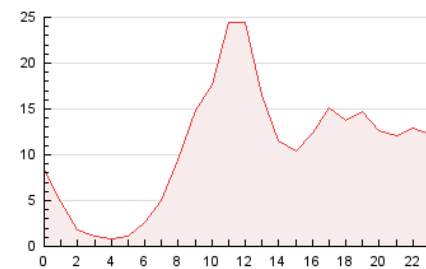

2. Secciones (Nacional)

	PAGINAS	%
HOME	34.966	13.39 %
RESTO	226.081	86.61 %

3. Por día del mes (Nacional)

Día	N. únicos	Visitas	Páginas	Día	N. únicos	Visitas	Páginas	Día	N. únicos	Visitas	Páginas
1	2.286	2.883	21.098	11	718	883	4.781	21	977	1.328	8.254
2	1.697	2.502	24.195	12	778	969	5.015	22	909	1.319	8.803
3	1.603	2.581	26.802	13	1.057	1.384	8.512	23	914	1.247	8.043
4	826	1.008	5.195	14	1.044	1.416	8.655	24	470	580	3.335
5	801	997	5.616	15	940	1.312	7.649	25	663	796	4.238
6	793	1.007	6.057	16	858	1.210	7.699	26	797	970	6.173
7	950	1.271	7.765	17	805	1.062	7.127	27	1.097	1.429	8.529
8	924	1.163	6.548	18	637	789	5.088	28	934	1.219	7.144
9	1.090	1.437	8.108	19	770	1.014	6.021	29	879	1.200	7.955
10	1.057	1.420	7.307	20	1.196	1.696	11.276	30	757	967	5.304
								31	433	552	2.755

4. Gráficas (Nacional)

4.1 Por día de la semana (promedio)

N. únicos / Visitas (x 100)

Páginas (x 100)

4.2 Por franja horaria (promedio)

Visitas_ (x 1000)

Páginas (x 1000)

4.3 Por meses