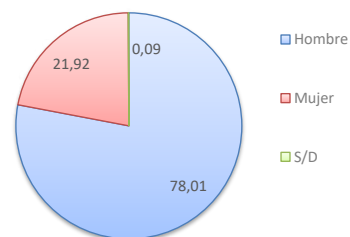

1. Suscriptores

TOTAL SUSCRIPTORES ACTIVOS DICIEMBRE 2021

26.368

2. Perfil Suscriptores

Sexo	Hombre	20.570	78,01 %
	Mujer	5.781	21,92 %
	S/D	17	0,09 %
	TOTAL	26.368	100 %

3. Definiciones

Suscriptores Activos: Usuarios registrados a 30 de noviembre de 2021 y que han completado el proceso de alta en la plataforma.