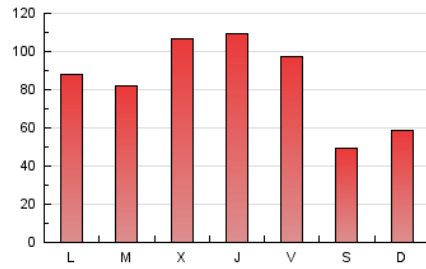

1. Cifras totales y promedios (Nacional e Internacional)

MES - AÑO	NAVEGADORES UNICOS	VISITAS	PAGINAS
Diciembre - 2021	19.768	41.681	267.972
PROMEDIO DIARIO	1.016	1.345	8.644
PROMEDIO LUNES-VIERNES	1.096	1.476	9.773
PROMEDIO SABADO-DOMINGO	784	967	5.398
PAGINAS / VISITAS	6,43		
DURACION MEDIA VISITAS	0:05:42		
DURACION MEDIA PAGINAS	0:01:02		

2. Secciones (Nacional e Internacional)

	PAGINAS	%
HOME	36.201	13.51 %
RESTO	231.771	86.49 %

3. Por día del mes (Nacional e Internacional)

Día	N. únicos	Visitas	Páginas	Día	N. únicos	Visitas	Páginas	Día	N. únicos	Visitas	Páginas
1	2.420	3.032	21.682	11	749	919	4.873	21	1.057	1.410	8.423
2	1.777	2.605	24.782	12	821	1.019	5.245	22	1.017	1.437	9.054
3	1.685	2.691	27.516	13	1.147	1.489	8.743	23	987	1.327	8.238
4	864	1.051	5.291	14	1.106	1.484	8.806	24	499	612	3.459
5	840	1.040	5.820	15	1.004	1.391	7.848	25	686	820	4.296
6	837	1.058	6.260	16	927	1.287	7.921	26	832	1.005	6.289
7	998	1.328	8.023	17	902	1.164	7.355	27	1.164	1.500	8.705
8	958	1.205	6.732	18	670	826	5.210	28	988	1.281	7.455
9	1.126	1.484	8.271	19	809	1.057	6.161	29	941	1.267	8.129
10	1.115	1.488	7.511	20	1.285	1.794	11.583	30	809	1.027	5.443
								31	461	583	2.848

4. Gráficas (Nacional e Internacional)

4.1 Por día de la semana (promedio)

N. únicos / Visitas (x 100)

Páginas (x 100)

4.2 Por franja horaria (promedio)

Visitas_ (x 1000)

Páginas (x 1000)

4.3 Por meses