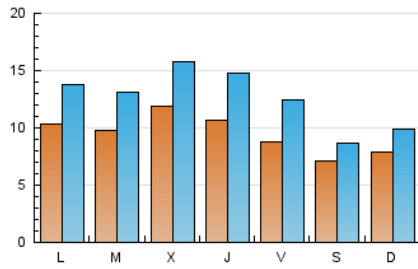

1. Cifras totales y promedios (Nacional)

MES - AÑO	NAVEGADORES UNICOS	VISITAS	PAGINAS
Diciembre - 2021	18.173	39.611	261.047
PROMEDIO DIARIO	957	1.278	8.421
PROMEDIO LUNES-VIERNES	1.029	1.399	9.518
PROMEDIO SABADO-DOMINGO	749	928	5.266
PAGINAS / VISITAS	6,59		
DURACION MEDIA VISITAS	0:05:51		
DURACION MEDIA PAGINAS	0:01:02		

2. Secciones (Nacional)

	PAGINAS	%
HOME	34.966	13.39 %
RESTO	226.081	86.61 %

3. Por día del mes (Nacional)

Día	N. únicos	Visitas	Páginas	Día	N. únicos	Visitas	Páginas	Día	N. únicos	Visitas	Páginas
1	2.286	2.883	21.098	11	718	883	4.781	21	977	1.328	8.254
2	1.697	2.502	24.195	12	778	969	5.015	22	909	1.319	8.803
3	1.603	2.581	26.802	13	1.057	1.384	8.512	23	914	1.247	8.043
4	826	1.008	5.195	14	1.044	1.416	8.655	24	470	580	3.335
5	801	997	5.616	15	940	1.312	7.649	25	663	796	4.238
6	793	1.007	6.057	16	858	1.210	7.699	26	797	970	6.173
7	950	1.271	7.765	17	805	1.062	7.127	27	1.097	1.429	8.529
8	924	1.163	6.548	18	637	789	5.088	28	934	1.219	7.144
9	1.090	1.437	8.108	19	770	1.014	6.021	29	879	1.200	7.955
10	1.057	1.420	7.307	20	1.196	1.696	11.276	30	757	967	5.304
								31	433	552	2.755

4. Gráficas (Nacional)

4.1 Por día de la semana (promedio)

N. únicos / Visitas (x 100)

Páginas (x 100)

4.2 Por franja horaria (promedio)

Visitas_ (x 1000)

Páginas (x 1000)

4.3 Por meses