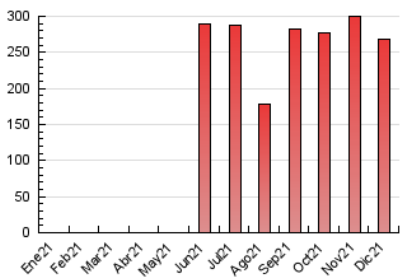

Páginas (x 1000)