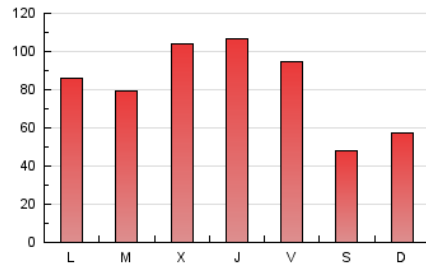

1. Cifras totales y promedios (Nacional)

MES - AÑO	NAVEGADORES UNICOS	VISITAS	PAGINAS
Diciembre - 2021	18.173	39.611	261.047
PROMEDIO DIARIO	957	1.278	8.421
PROMEDIO LUNES-VIERNES	1.029	1.399	9.518
PROMEDIO SABADO-DOMINGO	749	928	5.266
PAGINAS / VISITAS	6,59		
DURACION MEDIA VISITAS	0:05:51		
DURACION MEDIA PAGINAS	0:01:02		

2. Secciones (Nacional)

	PAGINAS	%
HOME	34.966	13.39 %
RESTO	226.081	86.61 %

3. Por día del mes (Nacional)

Día	N. únicos	Visitas	Páginas	Día	N. únicos	Visitas	Páginas	Día	N. únicos	Visitas	Páginas
1	2.286	2.883	21.098	11	718	883	4.781	21	977	1.328	8.254
2	1.697	2.502	24.195	12	778	969	5.015	22	909	1.319	8.803
3	1.603	2.581	26.802	13	1.057	1.384	8.512	23	914	1.247	8.043
4	826	1.008	5.195	14	1.044	1.416	8.655	24	470	580	3.335
5	801	997	5.616	15	940	1.312	7.649	25	663	796	4.238
6	793	1.007	6.057	16	858	1.210	7.699	26	797	970	6.173
7	950	1.271	7.765	17	805	1.062	7.127	27	1.097	1.429	8.529
8	924	1.163	6.548	18	637	789	5.088	28	934	1.219	7.144
9	1.090	1.437	8.108	19	770	1.014	6.021	29	879	1.200	7.955
10	1.057	1.420	7.307	20	1.196	1.696	11.276	30	757	967	5.304
								31	433	552	2.755

4. Gráficas (Nacional)

4.1 Por día de la semana (promedio)

N. únicos / Visitas (x 100)

Páginas (x 100)

4.2 Por franja horaria (promedio)

Visitas_ (x 1000)

Páginas (x 1000)

4.3 Por meses