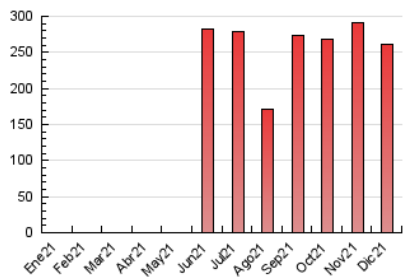

Páginas (x 1000)