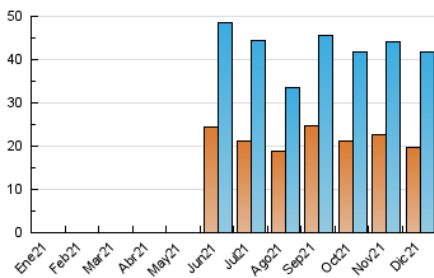

4.3 Por meses

N. únicos / Visitas (x 1000)