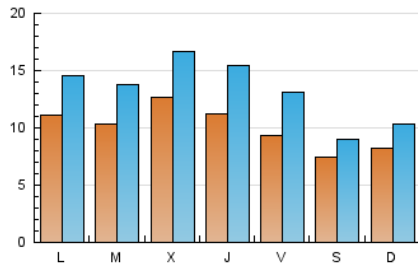

1. Cifras totales y promedios (Nacional e Internacional)

MES - AÑO	NAVEGADORES UNICOS	VISITAS	PAGINAS
Diciembre - 2021	19.768	41.681	267.972
PROMEDIO DIARIO	1.016	1.345	8.644
PROMEDIO LUNES-VIERNES	1.096	1.476	9.773
PROMEDIO SABADO-DOMINGO	784	967	5.398
PAGINAS / VISITAS	6,43		
DURACION MEDIA VISITAS	0:05:42		
DURACION MEDIA PAGINAS	0:01:02		

2. Secciones (Nacional e Internacional)

	PAGINAS	%
HOME	36.201	13.51 %
RESTO	231.771	86.49 %

3. Por día del mes (Nacional e Internacional)

Día	N. únicos	Visitas	Páginas	Día	N. únicos	Visitas	Páginas	Día	N. únicos	Visitas	Páginas
1	2.420	3.032	21.682	11	749	919	4.873	21	1.057	1.410	8.423
2	1.777	2.605	24.782	12	821	1.019	5.245	22	1.017	1.437	9.054
3	1.685	2.691	27.516	13	1.147	1.489	8.743	23	987	1.327	8.238
4	864	1.051	5.291	14	1.106	1.484	8.806	24	499	612	3.459
5	840	1.040	5.820	15	1.004	1.391	7.848	25	686	820	4.296
6	837	1.058	6.260	16	927	1.287	7.921	26	832	1.005	6.289
7	998	1.328	8.023	17	902	1.164	7.355	27	1.164	1.500	8.705
8	958	1.205	6.732	18	670	826	5.210	28	988	1.281	7.455
9	1.126	1.484	8.271	19	809	1.057	6.161	29	941	1.267	8.129
10	1.115	1.488	7.511	20	1.285	1.794	11.583	30	809	1.027	5.443
								31	461	583	2.848

4. Gráficas (Nacional e Internacional)

4.1 Por día de la semana (promedio)

N. únicos / Visitas (x 100)

Páginas (x 100)

4.2 Por franja horaria (promedio)

Visitas_ (x 1000)

Páginas (x 1000)

4.3 Por meses