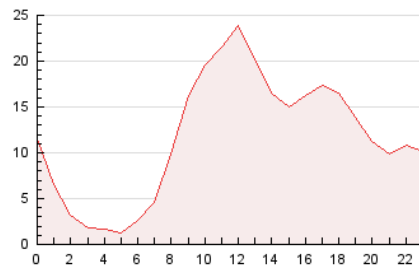

2. Secciones (Nacional e Internacional)

	PAGINAS	%
HOME	45.005	15.97 %
RESTO	236.756	84.03 %

3. Por día del mes (Nacional e Internacional)

Día	N. únicos	Visitas	Páginas	Día	N. únicos	Visitas	Páginas	Día	N. únicos	Visitas	Páginas
1	1.986	2.336	12.857	11	831	1.023	5.607	21	1.572	1.987	11.401
2	1.061	1.303	7.822	12	865	1.086	6.132	22	1.417	1.897	12.190
3	823	991	5.994	13	1.424	1.938	12.863	23	1.328	1.784	12.261
4	614	732	3.974	14	1.315	1.688	11.172	24	1.192	1.452	8.798
5	723	872	4.940	15	1.364	1.762	10.923	25	937	1.107	6.411
6	1.225	1.623	10.521	16	1.425	1.811	11.702	26	975	1.127	6.683
7	1.195	1.561	9.896	17	1.455	1.755	10.889	27	1.503	1.876	11.411
8	1.241	1.609	10.075	18	1.034	1.227	7.130	28	1.364	1.717	11.099
9	1.183	1.574	10.195	19	1.136	1.364	8.479	29	1.236	1.578	8.961
10	1.052	1.329	8.237	20	1.785	2.241	14.524	30	1.048	1.372	8.614

4. Gráficas (Nacional e Internacional)

4.1 Por día de la semana (promedio)

N. únicos / Visitas (x 100)

Páginas (x 100)

4.2 Por franja horaria (promedio)

Visitas_ (x 1000)

Páginas (x 1000)

4.3 Por meses