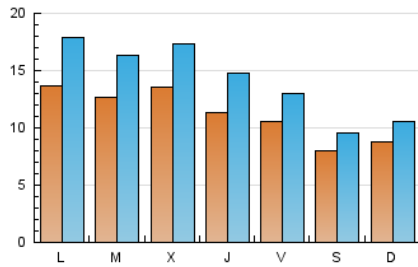

1. Cifras totales y promedios (Nacional)

MES - AÑO	NAVEGADORES UNICOS	VISITAS	PAGINAS
Septiembre - 2021	22.614	42.987	273.035
PROMEDIO DIARIO	1.129	1.433	9.101
PROMEDIO LUNES-VIERNES	1.235	1.588	10.244
PROMEDIO SABADO-DOMINGO	835	1.006	5.959
PAGINAS / VISITAS	6,35		
DURACION MEDIA VISITAS	0:04:47		
DURACION MEDIA PAGINAS	0:00:53		

2. Secciones (Nacional)

	PAGINAS	%
HOME	43.455	15.92 %
RESTO	229.580	84.08 %

3. Por día del mes (Nacional)

Día	N. únicos	Visitas	Páginas	Día	N. únicos	Visitas	Páginas	Día	N. únicos	Visitas	Páginas
1	1.863	2.201	12.369	11	780	963	5.363	21	1.437	1.838	10.969
2	1.000	1.232	7.553	12	818	1.030	5.946	22	1.302	1.772	11.855
3	776	943	5.835	13	1.315	1.812	12.480	23	1.249	1.689	11.995
4	567	681	3.780	14	1.233	1.595	10.891	24	1.116	1.365	8.436
5	693	839	4.798	15	1.258	1.642	10.580	25	874	1.033	6.194
6	1.152	1.537	10.178	16	1.328	1.705	11.413	26	924	1.071	6.467
7	1.132	1.490	9.571	17	1.325	1.606	10.544	27	1.367	1.733	11.084
8	1.180	1.534	9.834	18	965	1.154	6.937	28	1.271	1.619	10.844
9	1.098	1.481	9.867	19	1.061	1.276	8.190	29	1.168	1.504	8.736
10	1.001	1.274	8.020	20	1.636	2.079	13.936	30	972	1.289	8.370

4. Gráficas (Nacional)

4.1 Por día de la semana (promedio)

N. únicos / Visitas (x 100)

Páginas (x 100)

4.2 Por franja horaria (promedio)

Visitas_ (x 1000)

Páginas (x 1000)

4.3 Por meses