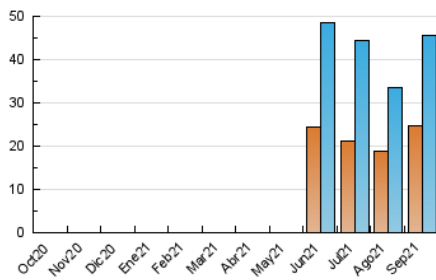

4.3 Por meses

N. únicos / Visitas (x 1000)