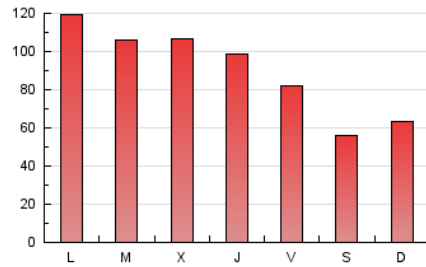

1. Cifras totales y promedios (Nacional)

MES - AÑO	NAVEGADORES UNICOS	VISITAS	PAGINAS
Septiembre - 2021	22.614	42.987	273.035
PROMEDIO DIARIO	1.129	1.433	9.101
PROMEDIO LUNES-VIERNES	1.235	1.588	10.244
PROMEDIO SABADO-DOMINGO	835	1.006	5.959
PAGINAS / VISITAS	6,35		
DURACION MEDIA VISITAS	0:04:47		
DURACION MEDIA PAGINAS	0:00:53		

2. Secciones (Nacional)

	PAGINAS	%
HOME	43.455	15.92 %
RESTO	229.580	84.08 %

3. Por día del mes (Nacional)

Día	N. únicos	Visitas	Páginas	Día	N. únicos	Visitas	Páginas	Día	N. únicos	Visitas	Páginas
1	1.863	2.201	12.369	11	780	963	5.363	21	1.437	1.838	10.969
2	1.000	1.232	7.553	12	818	1.030	5.946	22	1.302	1.772	11.855
3	776	943	5.835	13	1.315	1.812	12.480	23	1.249	1.689	11.995
4	567	681	3.780	14	1.233	1.595	10.891	24	1.116	1.365	8.436
5	693	839	4.798	15	1.258	1.642	10.580	25	874	1.033	6.194
6	1.152	1.537	10.178	16	1.328	1.705	11.413	26	924	1.071	6.467
7	1.132	1.490	9.571	17	1.325	1.606	10.544	27	1.367	1.733	11.084
8	1.180	1.534	9.834	18	965	1.154	6.937	28	1.271	1.619	10.844
9	1.098	1.481	9.867	19	1.061	1.276	8.190	29	1.168	1.504	8.736
10	1.001	1.274	8.020	20	1.636	2.079	13.936	30	972	1.289	8.370

4. Gráficas (Nacional)

4.1 Por día de la semana (promedio)

N. únicos / Visitas (x 100)

Páginas (x 100)

4.2 Por franja horaria (promedio)

Visitas_ (x 1000)

Páginas (x 1000)

4.3 Por meses