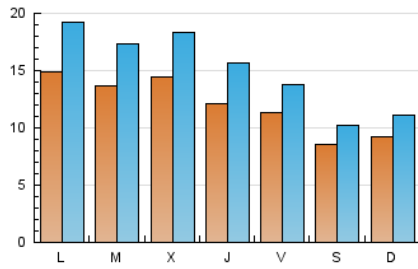

1. Cifras totales y promedios (Nacional e Internacional)

MES - AÑO	NAVEGADORES UNICOS	VISITAS	PAGINAS
Septiembre - 2021	24.688	45.722	281.761
PROMEDIO DIARIO	1.210	1.524	9.392
PROMEDIO LUNES-VIERNES	1.327	1.690	10.564
PROMEDIO SABADO-DOMINGO	889	1.067	6.170
PAGINAS / VISITAS	6,16		
DURACION MEDIA VISITAS	0:04:38		
DURACION MEDIA PAGINAS	0:00:53		

2. Secciones (Nacional e Internacional)

	PAGINAS	%
HOME	45.005	15.97 %
RESTO	236.756	84.03 %

3. Por día del mes (Nacional e Internacional)

Día	N. únicos	Visitas	Páginas	Día	N. únicos	Visitas	Páginas	Día	N. únicos	Visitas	Páginas
1	1.986	2.336	12.857	11	831	1.023	5.607	21	1.572	1.987	11.401
2	1.061	1.303	7.822	12	865	1.086	6.132	22	1.417	1.897	12.190
3	823	991	5.994	13	1.424	1.938	12.863	23	1.328	1.784	12.261
4	614	732	3.974	14	1.315	1.688	11.172	24	1.192	1.452	8.798
5	723	872	4.940	15	1.364	1.762	10.923	25	937	1.107	6.411
6	1.225	1.623	10.521	16	1.425	1.811	11.702	26	975	1.127	6.683
7	1.195	1.561	9.896	17	1.455	1.755	10.889	27	1.503	1.876	11.411
8	1.241	1.609	10.075	18	1.034	1.227	7.130	28	1.364	1.717	11.099
9	1.183	1.574	10.195	19	1.136	1.364	8.479	29	1.236	1.578	8.961
10	1.052	1.329	8.237	20	1.785	2.241	14.524	30	1.048	1.372	8.614

4. Gráficas (Nacional e Internacional)

4.1 Por día de la semana (promedio)

N. únicos / Visitas (x 100)

Páginas (x 100)

4.2 Por franja horaria (promedio)

Visitas_ (x 1000)

Páginas (x 1000)

4.3 Por meses