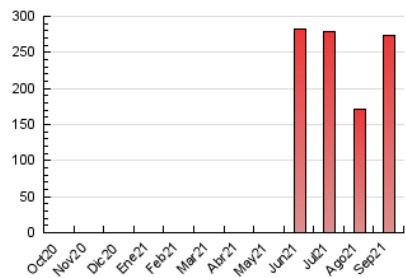

Páginas (x 1000)