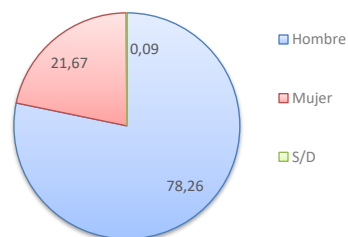

1. Suscriptores

TOTAL SUSCRIPTORES ACTIVOS SEPTIEMBRE 2021

25.098

2. Perfil Suscriptores

Sexo	Hombre	19.642	78,26 %
	Mujer	5.439	21,67 %
	S/D	17	0,09 %
	TOTAL	25.098	100 %

3. Definiciones

Suscriptores Activos: Usuarios registrados a 30 de septiembre de 2021 y que han completado el proceso de alta en la plataforma.