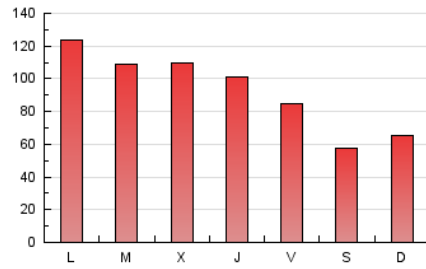

1. Cifras totales y promedios (Nacional e Internacional)

MES - AÑO	NAVEGADORES UNICOS	VISITAS	PAGINAS
Septiembre - 2021	24.688	45.722	281.761
PROMEDIO DIARIO	1.210	1.524	9.392
PROMEDIO LUNES-VIERNES	1.327	1.690	10.564
PROMEDIO SABADO-DOMINGO	889	1.067	6.170
PAGINAS / VISITAS	6,16		
DURACION MEDIA VISITAS	0:04:38		
DURACION MEDIA PAGINAS	0:00:53		

2. Secciones (Nacional e Internacional)

	PAGINAS	%
HOME	45.005	15.97 %
RESTO	236.756	84.03 %

3. Por día del mes (Nacional e Internacional)

Día	N. únicos	Visitas	Páginas	Día	N. únicos	Visitas	Páginas	Día	N. únicos	Visitas	Páginas
1	1.986	2.336	12.857	11	831	1.023	5.607	21	1.572	1.987	11.401
2	1.061	1.303	7.822	12	865	1.086	6.132	22	1.417	1.897	12.190
3	823	991	5.994	13	1.424	1.938	12.863	23	1.328	1.784	12.261
4	614	732	3.974	14	1.315	1.688	11.172	24	1.192	1.452	8.798
5	723	872	4.940	15	1.364	1.762	10.923	25	937	1.107	6.411
6	1.225	1.623	10.521	16	1.425	1.811	11.702	26	975	1.127	6.683
7	1.195	1.561	9.896	17	1.455	1.755	10.889	27	1.503	1.876	11.411
8	1.241	1.609	10.075	18	1.034	1.227	7.130	28	1.364	1.717	11.099
9	1.183	1.574	10.195	19	1.136	1.364	8.479	29	1.236	1.578	8.961
10	1.052	1.329	8.237	20	1.785	2.241	14.524	30	1.048	1.372	8.614

4. Gráficas (Nacional e Internacional)

4.1 Por día de la semana (promedio)

N. únicos / Visitas (x 100)

Páginas (x 100)

4.2 Por franja horaria (promedio)

Visitas_ (x 1000)

Páginas (x 1000)

4.3 Por meses