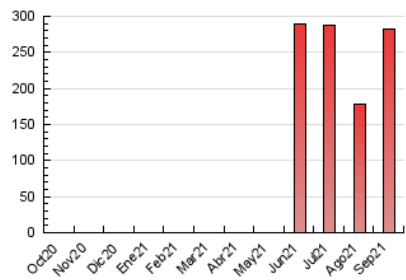

Páginas (x 1000)