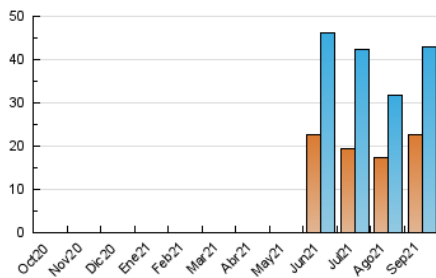

4.3 Por meses

N. únicos / Visitas (x 1000)