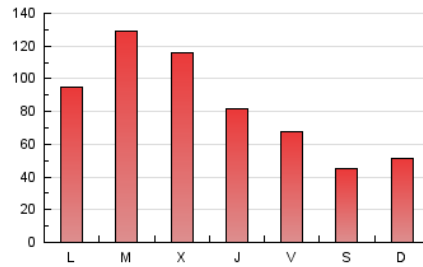

1. Cifras totales y promedios (Nacional)

MES - AÑO	NAVEGADORES UNICOS	VISITAS	PAGINAS
Mayo - 2022	20.925	46.688	261.865
PROMEDIO DIARIO	1.129	1.506	8.447
PROMEDIO LUNES-VIERNES	1.276	1.729	9.914
PROMEDIO SABADO-DOMINGO	770	962	4.862
PAGINAS / VISITAS	5,61		
DURACION MEDIA VISITAS	0:05:08		
DURACION MEDIA PAGINAS	0:01:06		

2. Secciones (Nacional)

	PAGINAS	%
HOME	33.797	12.91 %
RESTO	228.068	87.09 %

3. Por día del mes (Nacional)

Día	N. únicos	Visitas	Páginas	Día	N. únicos	Visitas	Páginas	Día	N. únicos	Visitas	Páginas
1	586	766	4.274	11	1.103	1.799	12.038	21	697	855	4.532
2	875	1.208	8.829	12	1.404	1.906	9.570	22	835	1.027	5.056
3	2.701	3.317	18.661	13	1.232	1.591	7.253	23	1.212	1.656	9.717
4	1.596	2.119	12.529	14	926	1.160	4.832	24	2.697	3.297	17.141
5	949	1.254	6.837	15	1.099	1.362	6.742	25	1.619	2.152	12.131
6	833	1.066	5.784	16	1.196	1.639	9.293	26	1.105	1.587	8.197
7	673	851	5.247	17	1.034	1.531	8.555	27	1.032	1.339	6.487
8	668	886	5.277	18	1.015	1.515	9.583	28	671	816	3.577
9	1.211	1.723	11.006	19	1.056	1.440	8.053	29	771	934	4.225
10	1.081	1.675	10.484	20	1.010	1.335	7.588	30	1.182	1.547	8.549
								31	922	1.335	9.818

4. Gráficas (Nacional)

4.1 Por día de la semana (promedio)

N. únicos / Visitas (x 100)

Páginas (x 100)

4.2 Por franja horaria (promedio)

Visitas_ (x 1000)

Páginas (x 1000)

4.3 Por meses