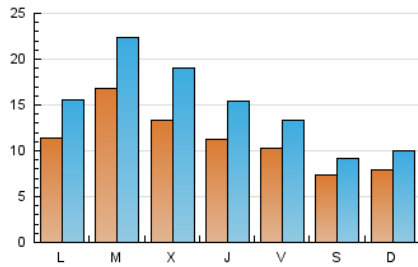

1. Cifras totales y promedios (Nacional)

MES - AÑO	NAVEGADORES UNICOS	VISITAS	PAGINAS
Mayo - 2022	20.925	46.688	261.865
PROMEDIO DIARIO	1.129	1.506	8.447
PROMEDIO LUNES-VIERNES	1.276	1.729	9.914
PROMEDIO SABADO-DOMINGO	770	962	4.862
PAGINAS / VISITAS	5,61		
DURACION MEDIA VISITAS	0:05:08		
DURACION MEDIA PAGINAS	0:01:06		

2. Secciones (Nacional)

	PAGINAS	%
HOME	33.797	12.91 %
RESTO	228.068	87.09 %

3. Por día del mes (Nacional)

Día	N. únicos	Visitas	Páginas	Día	N. únicos	Visitas	Páginas	Día	N. únicos	Visitas	Páginas
1	586	766	4.274	11	1.103	1.799	12.038	21	697	855	4.532
2	875	1.208	8.829	12	1.404	1.906	9.570	22	835	1.027	5.056
3	2.701	3.317	18.661	13	1.232	1.591	7.253	23	1.212	1.656	9.717
4	1.596	2.119	12.529	14	926	1.160	4.832	24	2.697	3.297	17.141
5	949	1.254	6.837	15	1.099	1.362	6.742	25	1.619	2.152	12.131
6	833	1.066	5.784	16	1.196	1.639	9.293	26	1.105	1.587	8.197
7	673	851	5.247	17	1.034	1.531	8.555	27	1.032	1.339	6.487
8	668	886	5.277	18	1.015	1.515	9.583	28	671	816	3.577
9	1.211	1.723	11.006	19	1.056	1.440	8.053	29	771	934	4.225
10	1.081	1.675	10.484	20	1.010	1.335	7.588	30	1.182	1.547	8.549
								31	922	1.335	9.818

4. Gráficas (Nacional)

4.1 Por día de la semana (promedio)

N. únicos / Visitas (x 100)

Páginas (x 100)

4.2 Por franja horaria (promedio)

Visitas_ (x 1000)

Páginas (x 1000)

4.3 Por meses