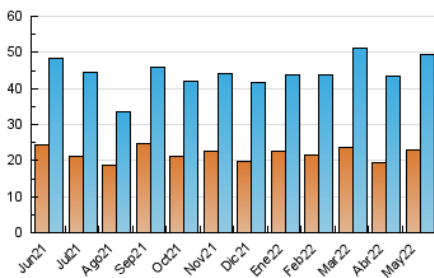

4.3 Por meses

N. únicos / Visitas (x 1000)