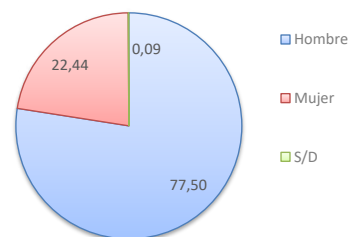

1. Suscriptores

TOTAL SUSCRIPTORES ACTIVOS ABRIL 2022

28.390

2. Perfil Suscriptores

Sexo	Cantidad	Porcentaje
Hombre	22.001	77,50 %
Mujer	6.371	22,44 %
S/D	18	0,09 %
TOTAL	28.390	100 %

3. Definiciones

Suscriptores Activos: Usuarios registrados a 31 de mayo de 2022 y que han completado el proceso de alta en la plataforma.