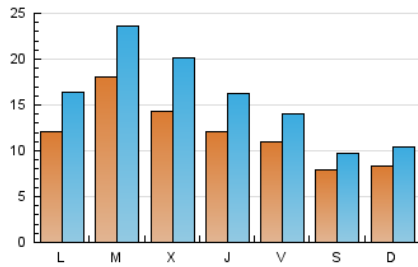

1. Cifras totales y promedios (Nacional e Internacional)

MES - AÑO	NAVEGADORES UNICOS	VISITAS	PAGINAS
Mayo - 2022	22.899	49.279	270.808
PROMEDIO DIARIO	1.203	1.590	8.736
PROMEDIO LUNES-VIERNES	1.362	1.826	10.236
PROMEDIO SABADO-DOMINGO	813	1.012	5.069
PAGINAS / VISITAS	5,50		
DURACION MEDIA VISITAS	0:05:00		
DURACION MEDIA PAGINAS	0:01:06		

2. Secciones (Nacional e Internacional)

	PAGINAS	%
HOME	34.879	12.88 %
RESTO	235.929	87.12 %

3. Por día del mes (Nacional e Internacional)

Día	N. únicos	Visitas	Páginas	Día	N. únicos	Visitas	Páginas	Día	N. únicos	Visitas	Páginas
1	614	800	4.461	11	1.218	1.935	12.652	21	743	907	4.756
2	945	1.289	9.096	12	1.498	2.008	9.874	22	879	1.080	5.208
3	2.855	3.479	19.159	13	1.308	1.673	7.524	23	1.277	1.736	9.956
4	1.677	2.206	12.891	14	969	1.206	4.984	24	2.910	3.520	17.784
5	1.003	1.311	7.110	15	1.153	1.425	7.042	25	1.736	2.286	12.519
6	885	1.125	6.049	16	1.275	1.732	9.548	26	1.185	1.674	8.387
7	719	903	5.564	17	1.100	1.612	8.834	27	1.086	1.398	6.694
8	720	942	5.533	18	1.093	1.609	9.880	28	713	862	3.680
9	1.300	1.831	11.405	19	1.120	1.511	8.305	29	807	980	4.395
10	1.178	1.787	10.780	20	1.084	1.419	7.870	30	1.249	1.618	8.803
								31	992	1.415	10.065

4. Gráficas (Nacional e Internacional)

4.1 Por día de la semana (promedio)

N. únicos / Visitas (x 100)

Páginas (x 100)

4.2 Por franja horaria (promedio)

Visitas_ (x 1000)

Páginas (x 1000)

4.3 Por meses