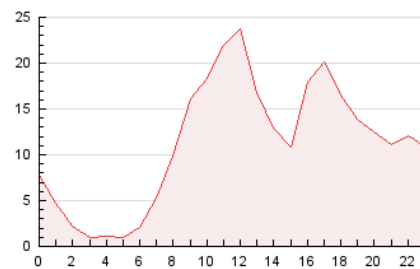

2. Secciones (Nacional e Internacional)

	PAGINAS	%
HOME	34.879	12.88 %
RESTO	235.929	87.12 %

3. Por día del mes (Nacional e Internacional)

Día	N. únicos	Visitas	Páginas	Día	N. únicos	Visitas	Páginas	Día	N. únicos	Visitas	Páginas
1	614	800	4.461	11	1.218	1.935	12.652	21	743	907	4.756
2	945	1.289	9.096	12	1.498	2.008	9.874	22	879	1.080	5.208
3	2.855	3.479	19.159	13	1.308	1.673	7.524	23	1.277	1.736	9.956
4	1.677	2.206	12.891	14	969	1.206	4.984	24	2.910	3.520	17.784
5	1.003	1.311	7.110	15	1.153	1.425	7.042	25	1.736	2.286	12.519
6	885	1.125	6.049	16	1.275	1.732	9.548	26	1.185	1.674	8.387
7	719	903	5.564	17	1.100	1.612	8.834	27	1.086	1.398	6.694
8	720	942	5.533	18	1.093	1.609	9.880	28	713	862	3.680
9	1.300	1.831	11.405	19	1.120	1.511	8.305	29	807	980	4.395
10	1.178	1.787	10.780	20	1.084	1.419	7.870	30	1.249	1.618	8.803
								31	992	1.415	10.065

4. Gráficas (Nacional e Internacional)

4.1 Por día de la semana (promedio)

N. únicos / Visitas (x 100)

Páginas (x 100)

4.2 Por franja horaria (promedio)

Visitas_ (x 1000)

Páginas (x 1000)

4.3 Por meses