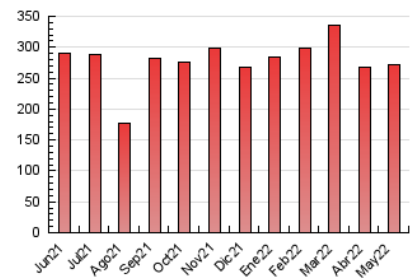

Páginas (x 1000)