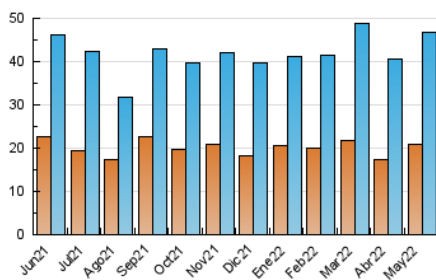

1. Cifras totales y promedios (Nacional)

MES - AÑO	NAVEGADORES UNICOS	VISITAS	PAGINAS
Mayo - 2022	20.925	46.688	261.865
PROMEDIO DIARIO	1.129	1.506	8.447
PROMEDIO LUNES-VIERNES	1.276	1.729	9.914
PROMEDIO SABADO-DOMINGO	770	962	4.862
PAGINAS / VISITAS	5,61		
DURACION MEDIA VISITAS	0:05:08		
DURACION MEDIA PAGINAS	0:01:06		

2. Secciones (Nacional)

	PAGINAS	%
HOME	33.797	12.91 %
RESTO	228.068	87.09 %

3. Por día del mes (Nacional)

Día	N. únicos	Visitas	Páginas	Día	N. únicos	Visitas	Páginas	Día	N. únicos	Visitas	Páginas
1	586	766	4.274	11	1.103	1.799	12.038	21	697	855	4.532
2	875	1.208	8.829	12	1.404	1.906	9.570	22	835	1.027	5.056
3	2.701	3.317	18.661	13	1.232	1.591	7.253	23	1.212	1.656	9.717
4	1.596	2.119	12.529	14	926	1.160	4.832	24	2.697	3.297	17.141
5	949	1.254	6.837	15	1.099	1.362	6.742	25	1.619	2.152	12.131
6	833	1.066	5.784	16	1.196	1.639	9.293	26	1.105	1.587	8.197
7	673	851	5.247	17	1.034	1.531	8.555	27	1.032	1.339	6.487
8	668	886	5.277	18	1.015	1.515	9.583	28	671	816	3.577
9	1.211	1.723	11.006	19	1.056	1.440	8.053	29	771	934	4.225
10	1.081	1.675	10.484	20	1.010	1.335	7.588	30	1.182	1.547	8.549
								31	922	1.335	9.818

4. Gráficas (Nacional)

4.1 Por día de la semana (promedio)

N. únicos / Visitas (x 100)

Páginas (x 100)

4.2 Por franja horaria (promedio)

Visitas_ (x 1000)

Páginas (x 1000)

4.3 Por meses

N. únicos / Visitas (x 1000)

Páginas (x 1000)

5. Observaciones

Este Medio Electrónico de Comunicación ha sido medido por la herramienta Google Analytics de Google

6. Definiciones básicas (Para más información ver Normas Técnicas para el Control de los Medios Electrónicos de Comunicación)