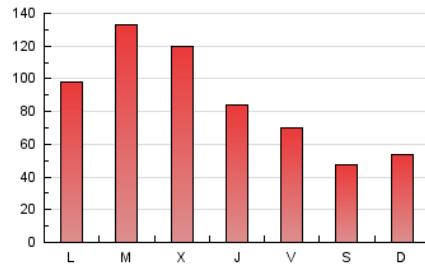

1. Cifras totales y promedios (Nacional e Internacional)

MES - AÑO	NAVEGADORES UNICOS	VISITAS	PAGINAS
Mayo - 2022	22.899	49.279	270.808
PROMEDIO DIARIO	1.203	1.590	8.736
PROMEDIO LUNES-VIERNES	1.362	1.826	10.236
PROMEDIO SABADO-DOMINGO	813	1.012	5.069
PAGINAS / VISITAS	5,50		
DURACION MEDIA VISITAS	0:05:00		
DURACION MEDIA PAGINAS	0:01:06		

2. Secciones (Nacional e Internacional)

	PAGINAS	%
HOME	34.879	12.88 %
RESTO	235.929	87.12 %

3. Por día del mes (Nacional e Internacional)

Día	N. únicos	Visitas	Páginas	Día	N. únicos	Visitas	Páginas	Día	N. únicos	Visitas	Páginas
1	614	800	4.461	11	1.218	1.935	12.652	21	743	907	4.756
2	945	1.289	9.096	12	1.498	2.008	9.874	22	879	1.080	5.208
3	2.855	3.479	19.159	13	1.308	1.673	7.524	23	1.277	1.736	9.956
4	1.677	2.206	12.891	14	969	1.206	4.984	24	2.910	3.520	17.784
5	1.003	1.311	7.110	15	1.153	1.425	7.042	25	1.736	2.286	12.519
6	885	1.125	6.049	16	1.275	1.732	9.548	26	1.185	1.674	8.387
7	719	903	5.564	17	1.100	1.612	8.834	27	1.086	1.398	6.694
8	720	942	5.533	18	1.093	1.609	9.880	28	713	862	3.680
9	1.300	1.831	11.405	19	1.120	1.511	8.305	29	807	980	4.395
10	1.178	1.787	10.780	20	1.084	1.419	7.870	30	1.249	1.618	8.803
								31	992	1.415	10.065

4. Gráficas (Nacional e Internacional)

4.1 Por día de la semana (promedio)

N. únicos / Visitas (x 100)

Páginas (x 100)

4.2 Por franja horaria (promedio)

Visitas_ (x 1000)

Páginas (x 1000)

4.3 Por meses