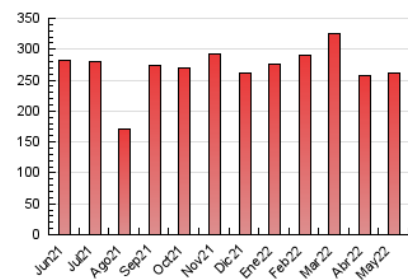

Páginas (x 1000)