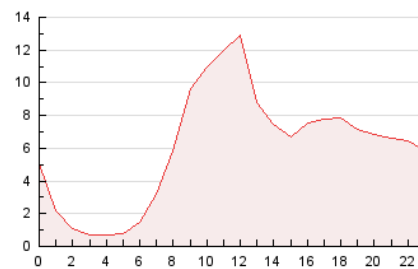

2. Secciones (Nacional e Internacional)

	PAGINAS	%
HOME	19.512	13.41 %
RESTO	126.019	86.59 %

3. Por día del mes (Nacional e Internacional)

Día	N. únicos	Visitas	Páginas	Día	N. únicos	Visitas	Páginas	Día	N. únicos	Visitas	Páginas
1	636	822	3.219	11	1.205	1.563	4.906	21	725	921	4.797
2	1.371	1.791	5.738	12	990	1.353	4.538	22	712	930	4.912
3	1.512	1.895	6.420	13	1.204	1.529	5.234	23	1.752	2.287	7.966
4	1.458	1.893	5.706	14	541	654	2.584	24	1.475	1.892	6.335
5	1.201	1.573	5.286	15	554	698	2.864	25	1.290	1.686	5.710
6	1.749	2.199	6.689	16	1.105	1.469	5.346	26	1.335	1.816	6.019
7	689	881	2.910	17	1.231	1.548	5.361	27	1.130	1.495	5.270
8	672	859	3.587	18	1.235	1.598	5.593	28	549	731	2.935
9	1.893	2.603	8.437	19	1.306	1.711	6.647				
10	1.368	1.759	5.532	20	1.124	1.460	4.990				

4. Gráficas (Nacional e Internacional)

4.1 Por día de la semana (promedio)

N. únicos / Visitas (x 100)

Páginas (x 100)

4.2 Por franja horaria (promedio)

Visitas_ (x 1000)

Páginas (x 1000)

4.3 Por meses