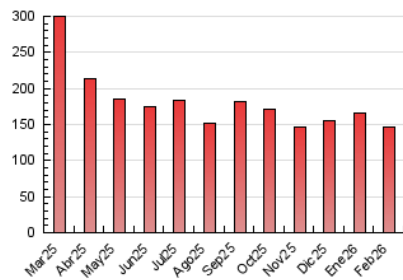

Páginas (x 1000)