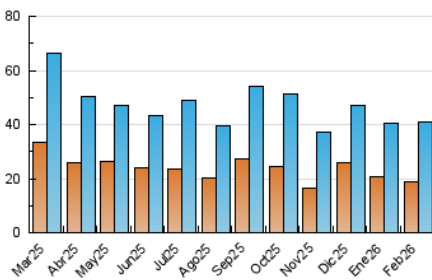

4.3 Por meses

N. únicos / Visitas (x 1000)