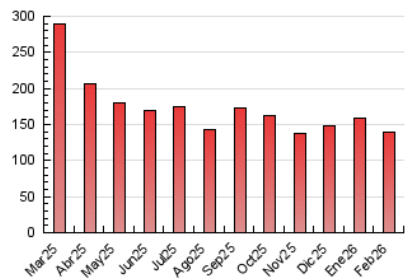

1. Cifras totales y promedios (Nacional)

MES - AÑO	NAVEGADORES UNICOS	VISITAS	PAGINAS
Febrero - 2026	16.290	37.569	138.863
PROMEDIO DIARIO	1.028	1.356	4.935
PROMEDIO LUNES-VIERNES	1.209	1.600	5.585
PROMEDIO SABADO-DOMINGO	576	746	3.311
PAGINAS / VISITAS	3,64		
DURACION MEDIA VISITAS	0:04:37		
TIEMPO INTERACCIÓN MEDIO	0:03:55		

2. Secciones (Nacional)

	PAGINAS	%
HOME	17.887	12.94 %
RESTO	120.300	87.06 %

3. Por día del mes (Nacional)

Día	N. únicos	Visitas	Páginas	Día	N. únicos	Visitas	Páginas	Día	N. únicos	Visitas	Páginas
1	602	784	3.089	11	1.099	1.442	4.648	21	653	842	4.633
2	1.275	1.670	5.400	12	862	1.211	4.332	22	660	871	4.698
3	1.374	1.745	6.112	13	1.071	1.388	4.909	23	1.598	2.121	7.657
4	1.339	1.750	5.440	14	458	566	2.383	24	1.291	1.688	5.935
5	1.071	1.415	5.013	15	486	624	2.732	25	1.133	1.508	5.360
6	1.546	1.964	6.304	16	1.023	1.374	5.160	26	1.162	1.618	5.665
7	624	802	2.693	17	1.107	1.410	5.037	27	979	1.326	4.932
8	628	812	3.456	18	1.120	1.462	5.358	28	497	664	2.804
9	1.735	2.429	8.108	19	1.165	1.553	6.321				
10	1.235	1.616	5.275	20	990	1.310	4.733				

4. Gráficas (Nacional)

4.1 Por día de la semana (promedio)

N. únicos / Visitas (x 100)

Páginas (x 100)

4.2 Por franja horaria (promedio)

Visitas_ (x 1000)

Páginas (x 1000)

4.3 Por meses

N. únicos / Visitas (x 1000)

Páginas (x 1000)

5. Observaciones

Este Medio Electrónico de Comunicación ha sido medido por la herramienta Google Analytics de Google (GA4).

6. Definiciones básicas (Para más información ver Normas Técnicas para el Control de los Medios Electrónicos de Comunicación)