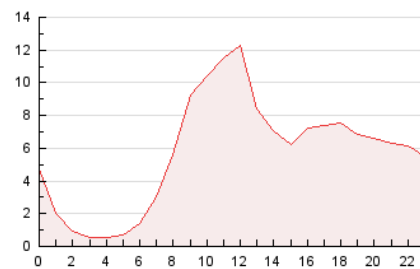

2. Secciones (Nacional)

	PAGINAS	%
HOME	17.887	12.94 %
RESTO	120.300	87.06 %

3. Por día del mes (Nacional)

Día	N. únicos	Visitas	Páginas	Día	N. únicos	Visitas	Páginas	Día	N. únicos	Visitas	Páginas
1	602	784	3.089	11	1.099	1.442	4.648	21	653	842	4.633
2	1.275	1.670	5.400	12	862	1.211	4.332	22	660	871	4.698
3	1.374	1.745	6.112	13	1.071	1.388	4.909	23	1.598	2.121	7.657
4	1.339	1.750	5.440	14	458	566	2.383	24	1.291	1.688	5.935
5	1.071	1.415	5.013	15	486	624	2.732	25	1.133	1.508	5.360
6	1.546	1.964	6.304	16	1.023	1.374	5.160	26	1.162	1.618	5.665
7	624	802	2.693	17	1.107	1.410	5.037	27	979	1.326	4.932
8	628	812	3.456	18	1.120	1.462	5.358	28	497	664	2.804
9	1.735	2.429	8.108	19	1.165	1.553	6.321				
10	1.235	1.616	5.275	20	990	1.310	4.733				

4. Gráficas (Nacional)

4.1 Por día de la semana (promedio)

N. únicos / Visitas (x 100)

Páginas (x 100)

4.2 Por franja horaria (promedio)

Visitas_ (x 1000)

Páginas (x 1000)

4.3 Por meses