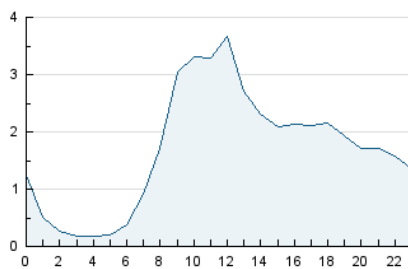

2. Secciones (Nacional)

	PAGINAS	%
HOME	17.887	12.94 %
RESTO	120.300	87.06 %

3. Por día del mes (Nacional)

Día	N. únicos	Visitas	Páginas	Día	N. únicos	Visitas	Páginas	Día	N. únicos	Visitas	Páginas
1	602	784	3.089	11	1.099	1.442	4.648	21	653	842	4.633
2	1.275	1.670	5.400	12	862	1.211	4.332	22	660	871	4.698
3	1.374	1.745	6.112	13	1.071	1.388	4.909	23	1.598	2.121	7.657
4	1.339	1.750	5.440	14	458	566	2.383	24	1.291	1.688	5.935
5	1.071	1.415	5.013	15	486	624	2.732	25	1.133	1.508	5.360
6	1.546	1.964	6.304	16	1.023	1.374	5.160	26	1.162	1.618	5.665
7	624	802	2.693	17	1.107	1.410	5.037	27	979	1.326	4.932
8	628	812	3.456	18	1.120	1.462	5.358	28	497	664	2.804
9	1.735	2.429	8.108	19	1.165	1.553	6.321				
10	1.235	1.616	5.275	20	990	1.310	4.733				

4. Gráficas (Nacional)

4.1 Por día de la semana (promedio)

N. únicos / Visitas (x 100)

Páginas (x 100)

4.2 Por franja horaria (promedio)

Visitas_ (x 1000)

Páginas (x 1000)

4.3 Por meses