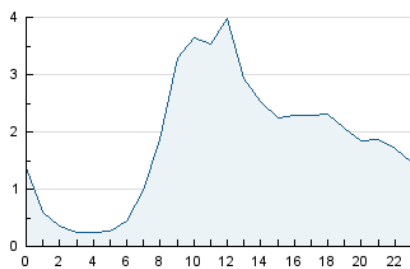

2. Secciones (Nacional e Internacional)

	PAGINAS	%
HOME	19.512	13.41 %
RESTO	126.019	86.59 %

3. Por día del mes (Nacional e Internacional)

Día	N. únicos	Visitas	Páginas	Día	N. únicos	Visitas	Páginas	Día	N. únicos	Visitas	Páginas
1	636	822	3.219	11	1.205	1.563	4.906	21	725	921	4.797
2	1.371	1.791	5.738	12	990	1.353	4.538	22	712	930	4.912
3	1.512	1.895	6.420	13	1.204	1.529	5.234	23	1.752	2.287	7.966
4	1.458	1.893	5.706	14	541	654	2.584	24	1.475	1.892	6.335
5	1.201	1.573	5.286	15	554	698	2.864	25	1.290	1.686	5.710
6	1.749	2.199	6.689	16	1.105	1.469	5.346	26	1.335	1.816	6.019
7	689	881	2.910	17	1.231	1.548	5.361	27	1.130	1.495	5.270
8	672	859	3.587	18	1.235	1.598	5.593	28	549	731	2.935
9	1.893	2.603	8.437	19	1.306	1.711	6.647				
10	1.368	1.759	5.532	20	1.124	1.460	4.990				

4. Gráficas (Nacional e Internacional)

4.1 Por día de la semana (promedio)

N. únicos / Visitas (x 100)

Páginas (x 100)

4.2 Por franja horaria (promedio)

Visitas_ (x 1000)

Páginas (x 1000)

4.3 Por meses