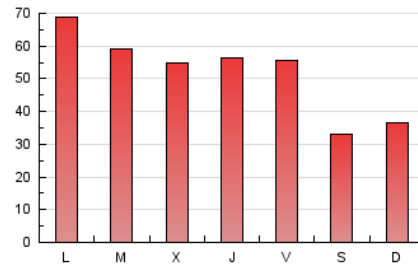

1. Cifras totales y promedios (Nacional e Internacional)

MES - AÑO	NAVEGADORES UNICOS	VISITAS	PAGINAS
Febrero - 2026	18.900	40.877	146.251
PROMEDIO DIARIO	1.143	1.486	5.198
PROMEDIO LUNES-VIERNES	1.347	1.756	5.886
PROMEDIO SABADO-DOMINGO	635	812	3.476
PAGINAS / VISITAS	3,50		
DURACION MEDIA VISITAS	0:04:23		
TIEMPO INTERACCIÓN MEDIO	0:03:30		

2. Secciones (Nacional e Internacional)

	PAGINAS	%
HOME	19.512	13.41 %
RESTO	126.019	86.59 %

3. Por día del mes (Nacional e Internacional)

Día	N. únicos	Visitas	Páginas	Día	N. únicos	Visitas	Páginas	Día	N. únicos	Visitas	Páginas
1	636	822	3.219	11	1.205	1.563	4.906	21	725	921	4.797
2	1.371	1.791	5.738	12	990	1.353	4.538	22	712	930	4.912
3	1.512	1.895	6.420	13	1.204	1.529	5.234	23	1.752	2.287	7.966
4	1.458	1.893	5.706	14	541	654	2.584	24	1.475	1.892	6.335
5	1.201	1.573	5.286	15	554	698	2.864	25	1.290	1.686	5.710
6	1.749	2.199	6.689	16	1.105	1.469	5.346	26	1.335	1.816	6.019
7	689	881	2.910	17	1.231	1.548	5.361	27	1.130	1.495	5.270
8	672	859	3.587	18	1.235	1.598	5.593	28	549	731	2.935
9	1.893	2.603	8.437	19	1.306	1.711	6.647				
10	1.368	1.759	5.532	20	1.124	1.460	4.990				

4. Gráficas (Nacional e Internacional)

4.1 Por día de la semana (promedio)

N. únicos / Visitas (x 100)

Páginas (x 100)

4.2 Por franja horaria (promedio)

Visitas_ (x 1000)

Páginas (x 1000)

4.3 Por meses