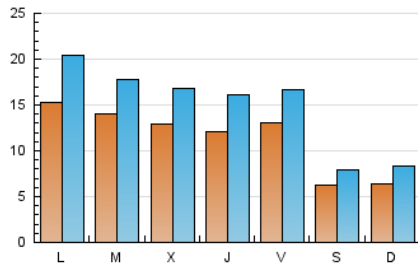

1. Cifras totales y promedios (Nacional e Internacional)

MES - AÑO	NAVEGADORES UNICOS	VISITAS	PAGINAS
Febrero - 2026	18.900	40.877	146.251
PROMEDIO DIARIO	1.143	1.486	5.198
PROMEDIO LUNES-VIERNES	1.347	1.756	5.886
PROMEDIO SABADO-DOMINGO	635	812	3.476
PAGINAS / VISITAS	3,50		
DURACION MEDIA VISITAS	0:04:23		
TIEMPO INTERACCIÓN MEDIO	0:03:30		

2. Secciones (Nacional e Internacional)

	PAGINAS	%
HOME	19.512	13.41 %
RESTO	126.019	86.59 %

3. Por día del mes (Nacional e Internacional)

Día	N. únicos	Visitas	Páginas	Día	N. únicos	Visitas	Páginas	Día	N. únicos	Visitas	Páginas
1	636	822	3.219	11	1.205	1.563	4.906	21	725	921	4.797
2	1.371	1.791	5.738	12	990	1.353	4.538	22	712	930	4.912
3	1.512	1.895	6.420	13	1.204	1.529	5.234	23	1.752	2.287	7.966
4	1.458	1.893	5.706	14	541	654	2.584	24	1.475	1.892	6.335
5	1.201	1.573	5.286	15	554	698	2.864	25	1.290	1.686	5.710
6	1.749	2.199	6.689	16	1.105	1.469	5.346	26	1.335	1.816	6.019
7	689	881	2.910	17	1.231	1.548	5.361	27	1.130	1.495	5.270
8	672	859	3.587	18	1.235	1.598	5.593	28	549	731	2.935
9	1.893	2.603	8.437	19	1.306	1.711	6.647				
10	1.368	1.759	5.532	20	1.124	1.460	4.990				

4. Gráficas (Nacional e Internacional)

4.1 Por día de la semana (promedio)

N. únicos / Visitas (x 100)

Páginas (x 100)

4.2 Por franja horaria (promedio)

Visitas_ (x 1000)

Páginas (x 1000)

4.3 Por meses