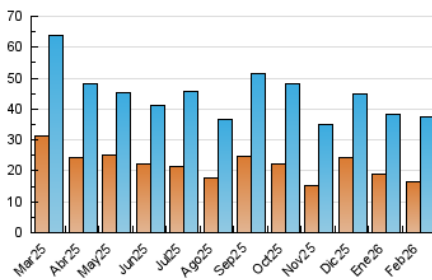

1. Cifras totales y promedios (Nacional)

MES - AÑO	NAVEGADORES UNICOS	VISITAS	PAGINAS
Febrero - 2026	16.290	37.569	138.863
PROMEDIO DIARIO	1.028	1.356	4.935
PROMEDIO LUNES-VIERNES	1.209	1.600	5.585
PROMEDIO SABADO-DOMINGO	576	746	3.311
PAGINAS / VISITAS	3,64		
DURACION MEDIA VISITAS	0:04:37		
TIEMPO INTERACCIÓN MEDIO	0:03:55		

2. Secciones (Nacional)

	PAGINAS	%
HOME	17.887	12.94 %
RESTO	120.300	87.06 %

3. Por día del mes (Nacional)

Día	N. únicos	Visitas	Páginas	Día	N. únicos	Visitas	Páginas	Día	N. únicos	Visitas	Páginas
1	602	784	3.089	11	1.099	1.442	4.648	21	653	842	4.633
2	1.275	1.670	5.400	12	862	1.211	4.332	22	660	871	4.698
3	1.374	1.745	6.112	13	1.071	1.388	4.909	23	1.598	2.121	7.657
4	1.339	1.750	5.440	14	458	566	2.383	24	1.291	1.688	5.935
5	1.071	1.415	5.013	15	486	624	2.732	25	1.133	1.508	5.360
6	1.546	1.964	6.304	16	1.023	1.374	5.160	26	1.162	1.618	5.665
7	624	802	2.693	17	1.107	1.410	5.037	27	979	1.326	4.932
8	628	812	3.456	18	1.120	1.462	5.358	28	497	664	2.804
9	1.735	2.429	8.108	19	1.165	1.553	6.321				
10	1.235	1.616	5.275	20	990	1.310	4.733				

4. Gráficas (Nacional)

4.1 Por día de la semana (promedio)

N. únicos / Visitas (x 100)

Páginas (x 100)

4.2 Por franja horaria (promedio)

Visitas_ (x 1000)

Páginas (x 1000)

4.3 Por meses

N. únicos / Visitas (x 1000)

Páginas (x 1000)

5. Observaciones

Este Medio Electrónico de Comunicación ha sido medido por la herramienta Google Analytics de Google (GA4).

6. Definiciones básicas (Para más información ver Normas Técnicas para el Control de los Medios Electrónicos de Comunicación)