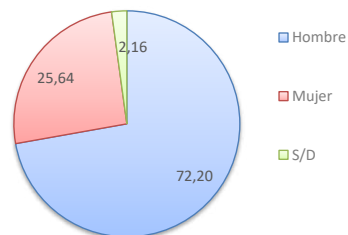

1. Suscriptores

TOTAL SUSCRIPTORES ACTIVOS Febrero 2026

51.527

2. Perfil Suscriptores

Sexo	Hombre	37.201	72,20 %
	Mujer	13.213	25,64 %
	S/D	1.113	2,16 %
	TOTAL	51.527	100 %

3. Definiciones

Suscriptores Activos: Usuarios registrados a 28 de Febrero de 2026 y que han completado el proceso de alta en la plataforma.