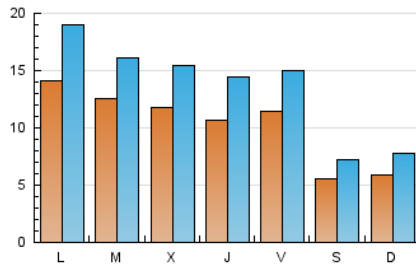

1. Cifras totales y promedios (Nacional)

MES - AÑO	NAVEGADORES UNICOS	VISITAS	PAGINAS
Febrero - 2026	16.290	37.569	138.863
PROMEDIO DIARIO	1.028	1.356	4.935
PROMEDIO LUNES-VIERNES	1.209	1.600	5.585
PROMEDIO SABADO-DOMINGO	576	746	3.311
PAGINAS / VISITAS	3,64		
DURACION MEDIA VISITAS	0:04:37		
TIEMPO INTERACCIÓN MEDIO	0:03:55		

2. Secciones (Nacional)

	PAGINAS	%
HOME	17.887	12.94 %
RESTO	120.300	87.06 %

3. Por día del mes (Nacional)

Día	N. únicos	Visitas	Páginas	Día	N. únicos	Visitas	Páginas	Día	N. únicos	Visitas	Páginas
1	602	784	3.089	11	1.099	1.442	4.648	21	653	842	4.633
2	1.275	1.670	5.400	12	862	1.211	4.332	22	660	871	4.698
3	1.374	1.745	6.112	13	1.071	1.388	4.909	23	1.598	2.121	7.657
4	1.339	1.750	5.440	14	458	566	2.383	24	1.291	1.688	5.935
5	1.071	1.415	5.013	15	486	624	2.732	25	1.133	1.508	5.360
6	1.546	1.964	6.304	16	1.023	1.374	5.160	26	1.162	1.618	5.665
7	624	802	2.693	17	1.107	1.410	5.037	27	979	1.326	4.932
8	628	812	3.456	18	1.120	1.462	5.358	28	497	664	2.804
9	1.735	2.429	8.108	19	1.165	1.553	6.321				
10	1.235	1.616	5.275	20	990	1.310	4.733				

4. Gráficas (Nacional)

4.1 Por día de la semana (promedio)

N. únicos / Visitas (x 100)

Páginas (x 100)

4.2 Por franja horaria (promedio)

Visitas_ (x 1000)

Páginas (x 1000)

4.3 Por meses