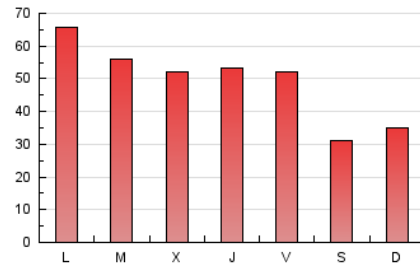

1. Cifras totales y promedios (Nacional)

MES - AÑO	NAVEGADORES UNICOS	VISITAS	PAGINAS
Febrero - 2026	16.290	37.569	138.863
PROMEDIO DIARIO	1.028	1.356	4.935
PROMEDIO LUNES-VIERNES	1.209	1.600	5.585
PROMEDIO SABADO-DOMINGO	576	746	3.311
PAGINAS / VISITAS	3,64		
DURACION MEDIA VISITAS	0:04:37		
TIEMPO INTERACCIÓN MEDIO	0:03:55		

2. Secciones (Nacional)

	PAGINAS	%
HOME	17.887	12.94 %
RESTO	120.300	87.06 %

3. Por día del mes (Nacional)

Día	N. únicos	Visitas	Páginas	Día	N. únicos	Visitas	Páginas	Día	N. únicos	Visitas	Páginas
1	602	784	3.089	11	1.099	1.442	4.648	21	653	842	4.633
2	1.275	1.670	5.400	12	862	1.211	4.332	22	660	871	4.698
3	1.374	1.745	6.112	13	1.071	1.388	4.909	23	1.598	2.121	7.657
4	1.339	1.750	5.440	14	458	566	2.383	24	1.291	1.688	5.935
5	1.071	1.415	5.013	15	486	624	2.732	25	1.133	1.508	5.360
6	1.546	1.964	6.304	16	1.023	1.374	5.160	26	1.162	1.618	5.665
7	624	802	2.693	17	1.107	1.410	5.037	27	979	1.326	4.932
8	628	812	3.456	18	1.120	1.462	5.358	28	497	664	2.804
9	1.735	2.429	8.108	19	1.165	1.553	6.321				
10	1.235	1.616	5.275	20	990	1.310	4.733				

4. Gráficas (Nacional)

4.1 Por día de la semana (promedio)

N. únicos / Visitas (x 100)

Páginas (x 100)

4.2 Por franja horaria (promedio)

Visitas_ (x 1000)

Páginas (x 1000)

4.3 Por meses