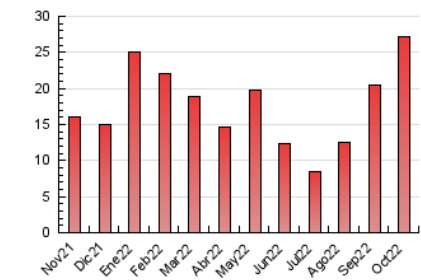

#### 3. Por día del mes (Nacional)

Día	N. únicos	Visitas	Páginas	Día	N. únicos	Visitas	Páginas	Día	N. únicos	Visitas	Páginas
1	68	65	82	11	181	184	1.105	21	330	337	453
2	63	63	99	12	407	488	2.223	22	197	206	261
3	84	89	122	13	288	341	1.173	23	128	130	182
4	170	179	349	14	175	181	268	24	186	195	266
5	114	117	187	15	127	136	175	25	504	517	2.242
6	222	231	698	16	77	75	106	26	829	866	3.169
7	78	77	112	17	490	539	1.759	27	541	549	1.990
8	53	56	82	18	630	652	2.481	28	698	716	2.821
9	76	85	136	19	1.107	1.168	2.808	29	161	163	471
10	122	127	172	20	573	607	809	30	99	103	126
								31	150	150	195

##### 4.1 Por día de la semana (promedio)

N. únicos / Visitas (x 100)

Páginas (x 100)

##### 4.2 Por franja horaria (promedio)

Visitas\_\_ (x 1000)

Páginas (x 1000)

##### 4.3 Por meses

N. únicos / Visitas (x 1000)

Páginas (x 1000)