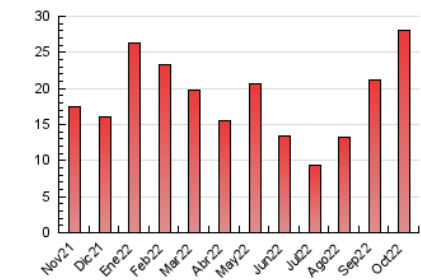

### 3. Por día del mes (Nacional e Internacional)

Día	N. únicos	Visitas	Páginas	Día	N. únicos	Visitas	Páginas	Día	N. únicos	Visitas	Páginas
1	81	78	97	11	213	216	1.137	21	369	376	492
2	72	72	109	12	435	516	2.251	22	215	224	281
3	102	107	141	13	311	364	1.196	23	139	141	200
4	211	220	391	14	210	217	305	24	217	226	297
5	141	144	216	15	135	144	183	25	535	548	2.273
6	250	258	725	16	82	81	112	26	873	910	3.215
7	94	93	128	17	522	571	1.791	27	590	598	2.039
8	56	59	85	18	664	686	2.517	28	749	768	2.875
9	84	93	144	19	1.171	1.232	2.873	29	169	171	479
10	156	161	208	20	653	688	895	30	108	112	135
								31	165	165	210

#### 4.1 Por día de la semana (promedio)

N. únicos / Visitas (x 100)

Páginas (x 100)

#### 4.2 Por franja horaria (promedio)

Visitas\_ (x 1000)

Páginas (x 1000)

#### 4.3 Por meses

N. únicos / Visitas (x 1000)

Páginas (x 1000)