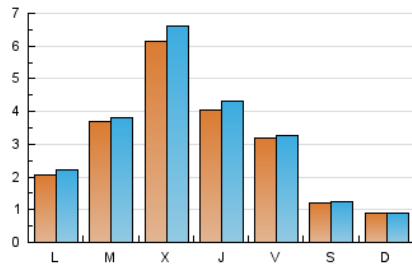

4. Gráficas (Nacional)

4.1 Por día de la semana (promedio)

N. únicos / Visitas (x 100)