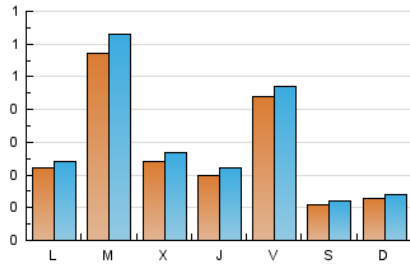

1. Cifras totales y promedios (Nacional)

MES - AÑO	NAVEGADORES UNICOS	VISITAS	PAGINAS
Marzo - 2026	616	933	1.214
PROMEDIO DIARIO	28	30	39
PROMEDIO LUNES-VIERNES	34	37	49
PROMEDIO SABADO-DOMINGO	12	13	16
PAGINAS / VISITAS	1,30		
DURACION MEDIA VISITAS	0:01:39		
TIEMPO INTERACCIÓN MEDIO	0:00:44		

2. Secciones (Nacional)

	PAGINAS	%
HOME	197	16.23 %
RESTO	1.017	83.77 %

3. Por día del mes (Nacional)

Día	N. únicos	Visitas	Páginas	Día	N. únicos	Visitas	Páginas	Día	N. únicos	Visitas	Páginas
1	16	17	24	11	16	19	29	21	12	13	15
2	17	21	33	12	29	33	46	22	10	10	17
3	8	11	12	13	43	47	53	23	25	25	33
4	36	43	71	14	17	17	18	24	84	92	105
5	20	21	23	15	18	19	20	25	28	29	29
6	31	34	52	16	15	17	24	26	16	18	31
7	7	8	12	17	20	20	23	27	48	49	63
8	10	12	12	18	17	17	17	28	9	9	9
9	13	15	22	19	15	15	20	29	12	13	19
10	16	22	43	20	54	58	80	30	39	40	70
								31	159	169	189

4. Gráficas (Nacional)

4.1 Por día de la semana (promedio)

N. únicos / Visitas (x 100)

Páginas (x 100)

4.2 Por franja horaria (promedio)

Visitas_ (x 1000)

Páginas (x 1000)

4.3 Por meses