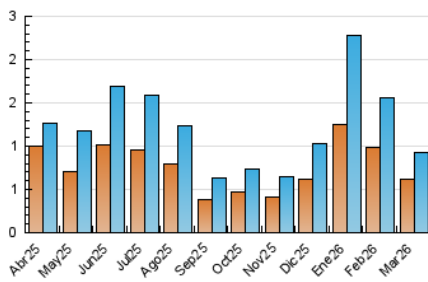

2. Secciones (Nacional)

	PAGINAS	%
HOME	197	16.23 %
RESTO	1.017	83.77 %

3. Por día del mes (Nacional)

Día	N. únicos	Visitas	Páginas	Día	N. únicos	Visitas	Páginas	Día	N. únicos	Visitas	Páginas
1	16	17	24	11	16	19	29	21	12	13	15
2	17	21	33	12	29	33	46	22	10	10	17
3	8	11	12	13	43	47	53	23	25	25	33
4	36	43	71	14	17	17	18	24	84	92	105
5	20	21	23	15	18	19	20	25	28	29	29
6	31	34	52	16	15	17	24	26	16	18	31
7	7	8	12	17	20	20	23	27	48	49	63
8	10	12	12	18	17	17	17	28	9	9	9
9	13	15	22	19	15	15	20	29	12	13	19
10	16	22	43	20	54	58	80	30	39	40	70
								31	159	169	189

4. Gráficas (Nacional)

4.1 Por día de la semana (promedio)

N. únicos / Visitas (x 100)

Páginas (x 100)

4.2 Por franja horaria (promedio)

Visitas_ (x 1000)

Páginas (x 1000)

4.3 Por meses

N. únicos / Visitas (x 1000)

Páginas (x 1000)

5. Observaciones

Este Medio Electrónico de Comunicación ha sido medido por la herramienta Google Analytics de Google (GA4).

6. Definiciones básicas (Para más información ver Normas Técnicas para el Control de los Medios Electrónicos de Comunicación)

Visita:

Una secuencia ininterrumpida de páginas servidas a un usuario válido. Si dicho usuario no realiza peticiones de páginas en un periodo de tiempo (30 min) la siguiente petición constituirá el inicio de una nueva visita.