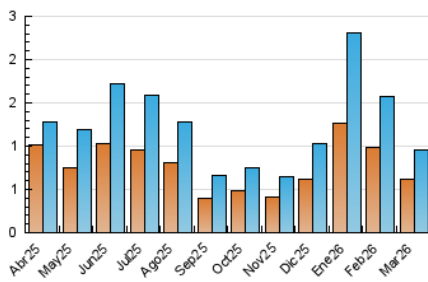

4.3 Por meses

N. únicos / Visitas (x 1000)