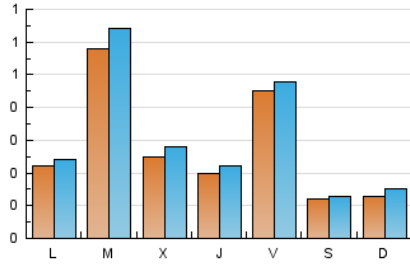

1. Cifras totales y promedios (Nacional e Internacional)

MES - AÑO	NAVEGADORES UNICOS	VISITAS	PAGINAS
Marzo - 2026	623	957	1.247
PROMEDIO DIARIO	28	31	40
PROMEDIO LUNES-VIERNES	35	38	49
PROMEDIO SABADO-DOMINGO	13	14	18
PAGINAS / VISITAS	1,30		
DURACION MEDIA VISITAS	0:01:46		
TIEMPO INTERACCIÓN MEDIO	0:00:45		

2. Secciones (Nacional e Internacional)

	PAGINAS	%
HOME	201	16.12 %
RESTO	1.046	83.88 %

3. Por día del mes (Nacional e Internacional)

Día	N. únicos	Visitas	Páginas	Día	N. únicos	Visitas	Páginas	Día	N. únicos	Visitas	Páginas
1	16	17	24	11	18	21	31	21	12	13	15
2	17	21	33	12	29	33	46	22	10	10	17
3	8	11	12	13	43	47	53	23	25	25	33
4	37	44	72	14	17	17	18	24	84	92	105
5	21	22	24	15	18	19	20	25	28	29	29
6	31	34	52	16	15	17	24	26	16	18	31
7	7	8	12	17	20	20	23	27	50	52	69
8	10	12	12	18	17	17	17	28	10	12	19
9	13	15	22	19	15	15	20	29	13	17	23
10	17	23	44	20	55	59	81	30	40	42	73
								31	161	175	193

4. Gráficas (Nacional e Internacional)

4.1 Por día de la semana (promedio)

N. únicos / Visitas (x 100)

Páginas (x 100)

4.2 Por franja horaria (promedio)

Visitas_ (x 1000)

Páginas (x 1000)

4.3 Por meses