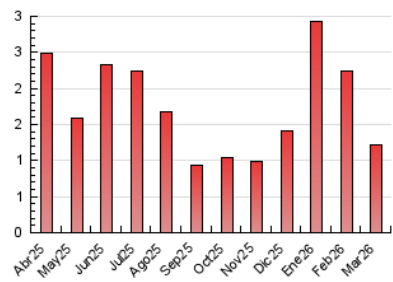

2. Secciones (Nacional)

	PAGINAS	%
HOME	197	16.23 %
RESTO	1.017	83.77 %

3. Por día del mes (Nacional)

Día	N. únicos	Visitas	Páginas	Día	N. únicos	Visitas	Páginas	Día	N. únicos	Visitas	Páginas
1	16	17	24	11	16	19	29	21	12	13	15
2	17	21	33	12	29	33	46	22	10	10	17
3	8	11	12	13	43	47	53	23	25	25	33
4	36	43	71	14	17	17	18	24	84	92	105
5	20	21	23	15	18	19	20	25	28	29	29
6	31	34	52	16	15	17	24	26	16	18	31
7	7	8	12	17	20	20	23	27	48	49	63
8	10	12	12	18	17	17	17	28	9	9	9
9	13	15	22	19	15	15	20	29	12	13	19
10	16	22	43	20	54	58	80	30	39	40	70
								31	159	169	189

4. Gráficas (Nacional)

4.1 Por día de la semana (promedio)

N. únicos / Visitas (x 100)

Páginas (x 100)

4.2 Por franja horaria (promedio)

Visitas_ (x 1000)

Páginas (x 1000)

4.3 Por meses

N. únicos / Visitas (x 1000)

Páginas (x 1000)

5. Observaciones

Este Medio Electrónico de Comunicación ha sido medido por la herramienta Google Analytics de Google (GA4).

6. Definiciones básicas (Para más información ver Normas Técnicas para el Control de los Medios Electrónicos de Comunicación)